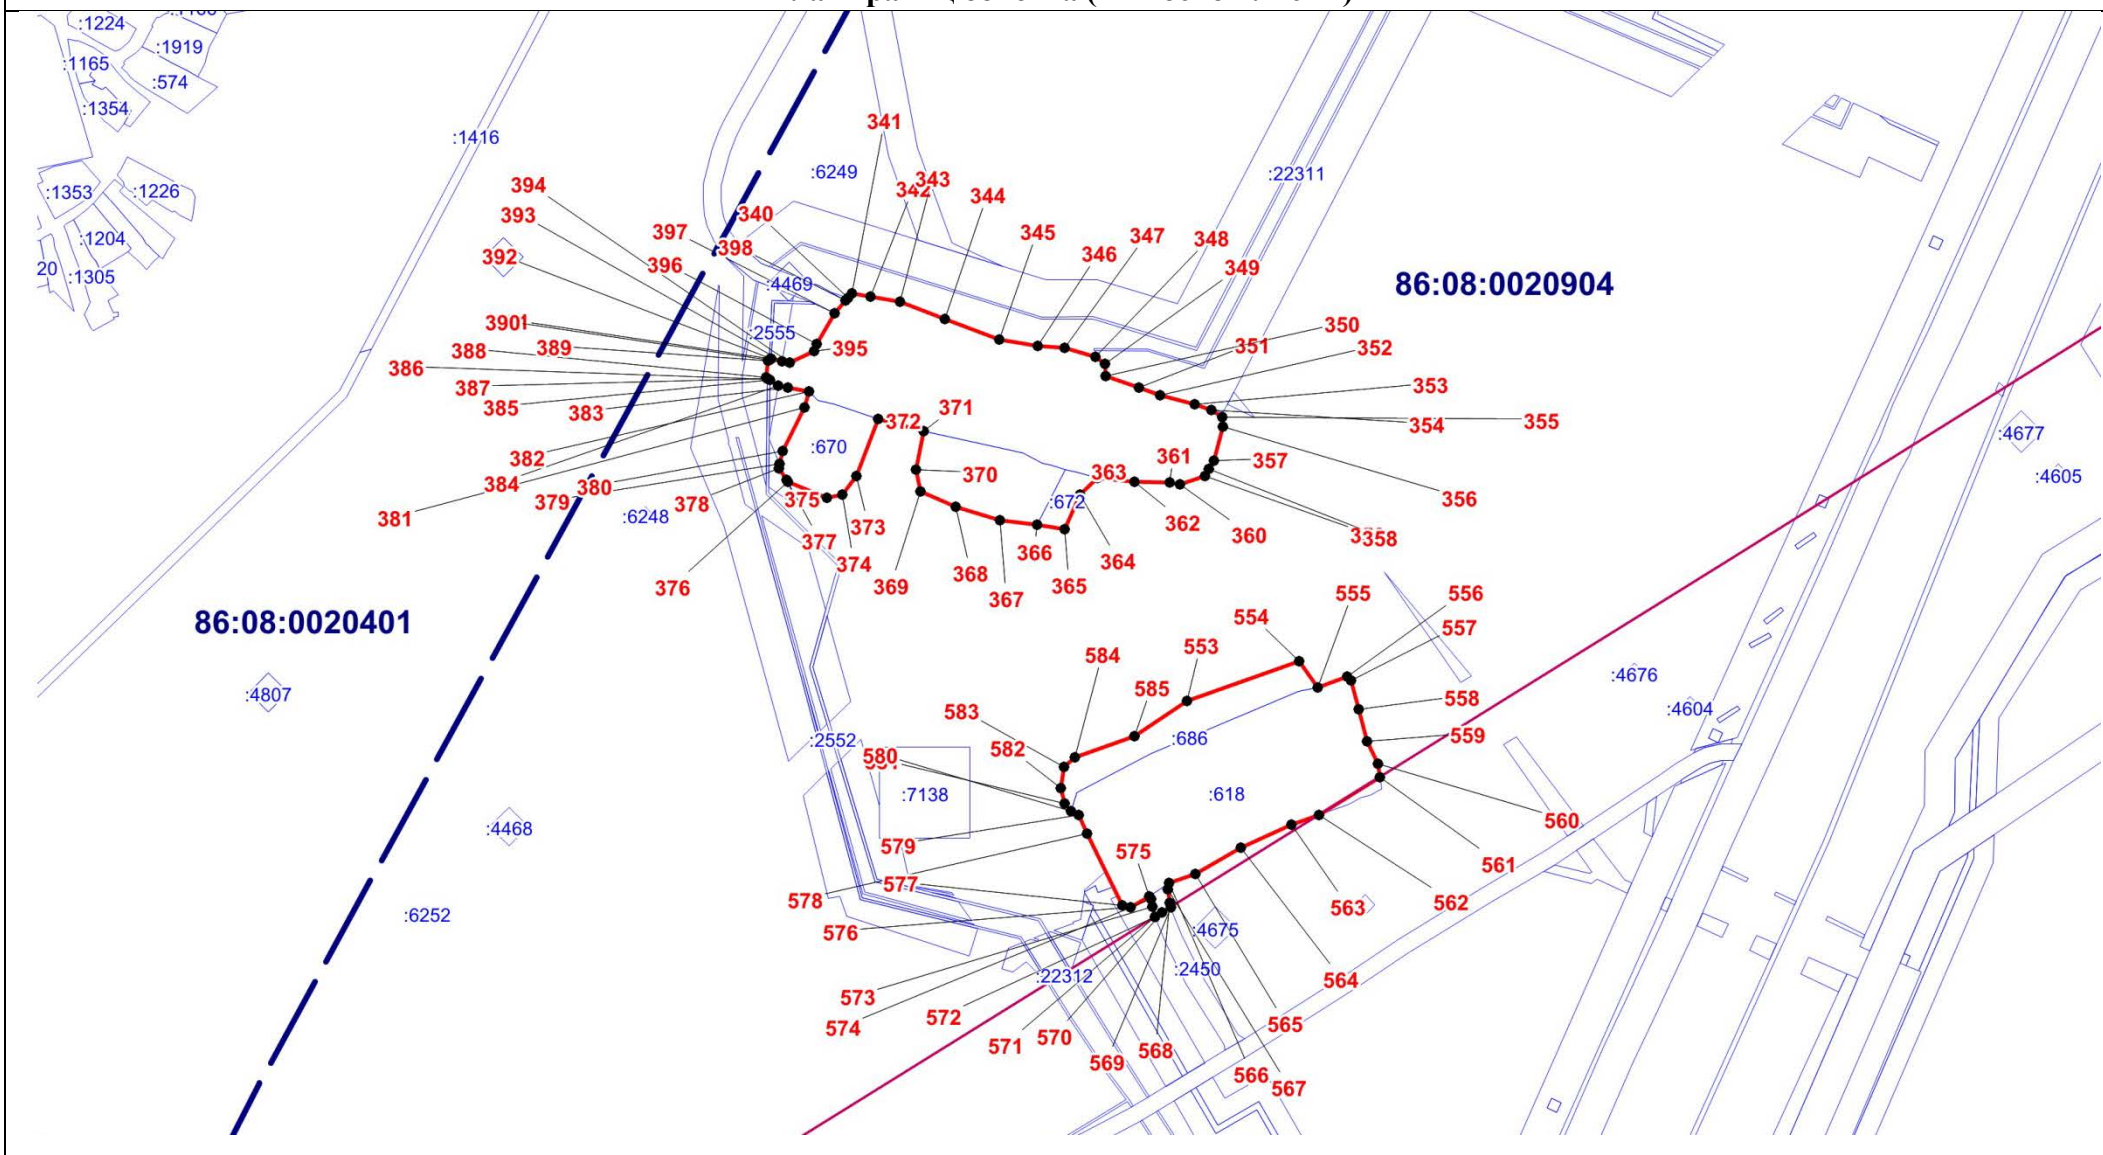

ОПИСАНИЕ МЕСТОПОЛОЖЕНИЯ ГРАНИЦЫ

II. Производственная зона (вне границ населенного пункта) сельского поселения Сентябрьский Нефтеюганского района

(наименование объекта)

План границ объекта (Выносной лист 7)

Масштаб 1:5000