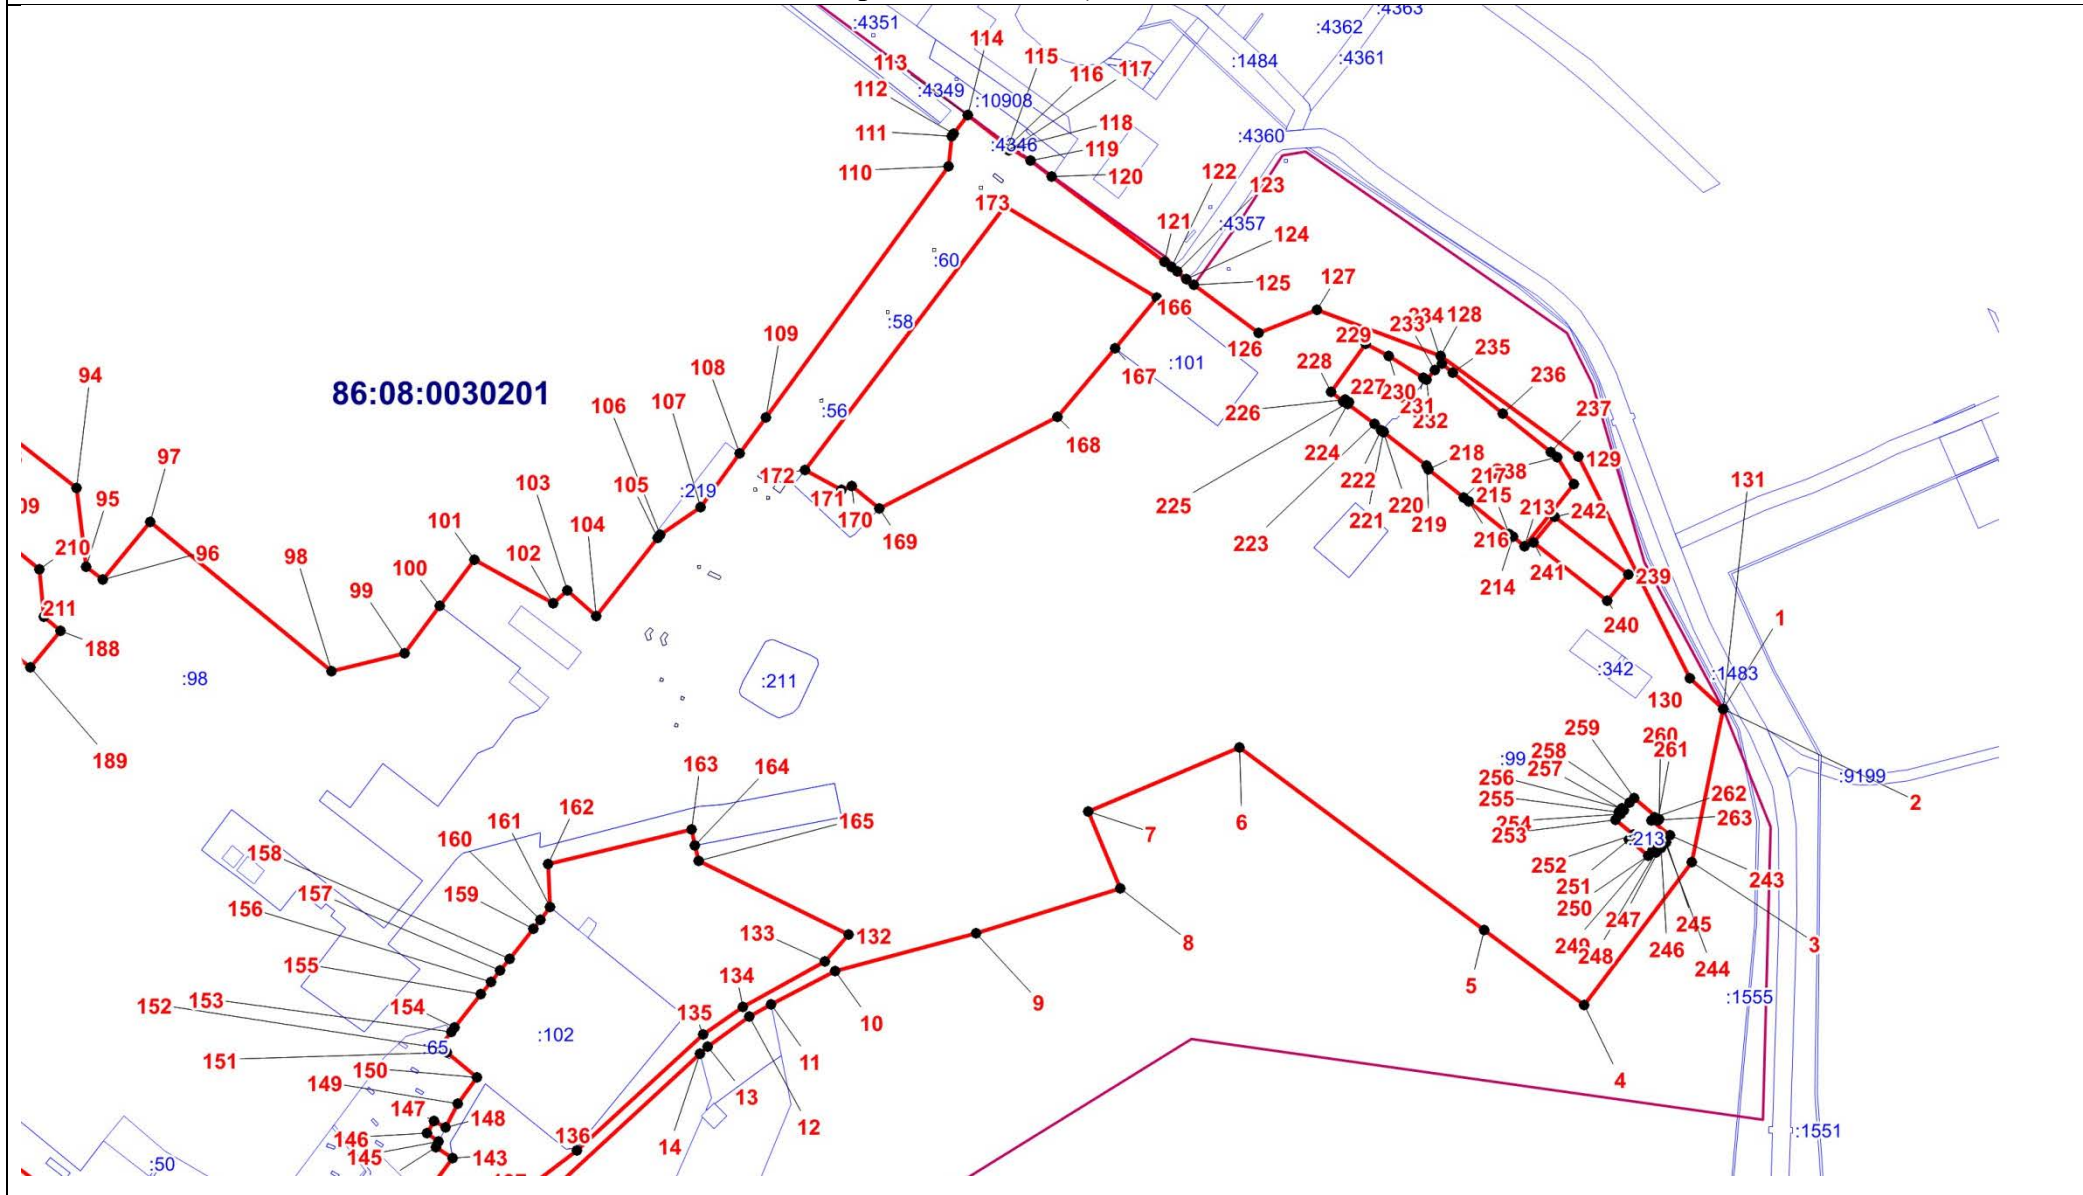

ОПИСАНИЕ МЕСТОПОЛОЖЕНИЯ ГРАНИЦЫ

II. Производственная зона (вне границ населенного пункта) сельского поселения Сентябрьский Нефтеюганского района

(наименование объекта)

План границ объекта (Выносной лист 1)

Масштаб 1:5000