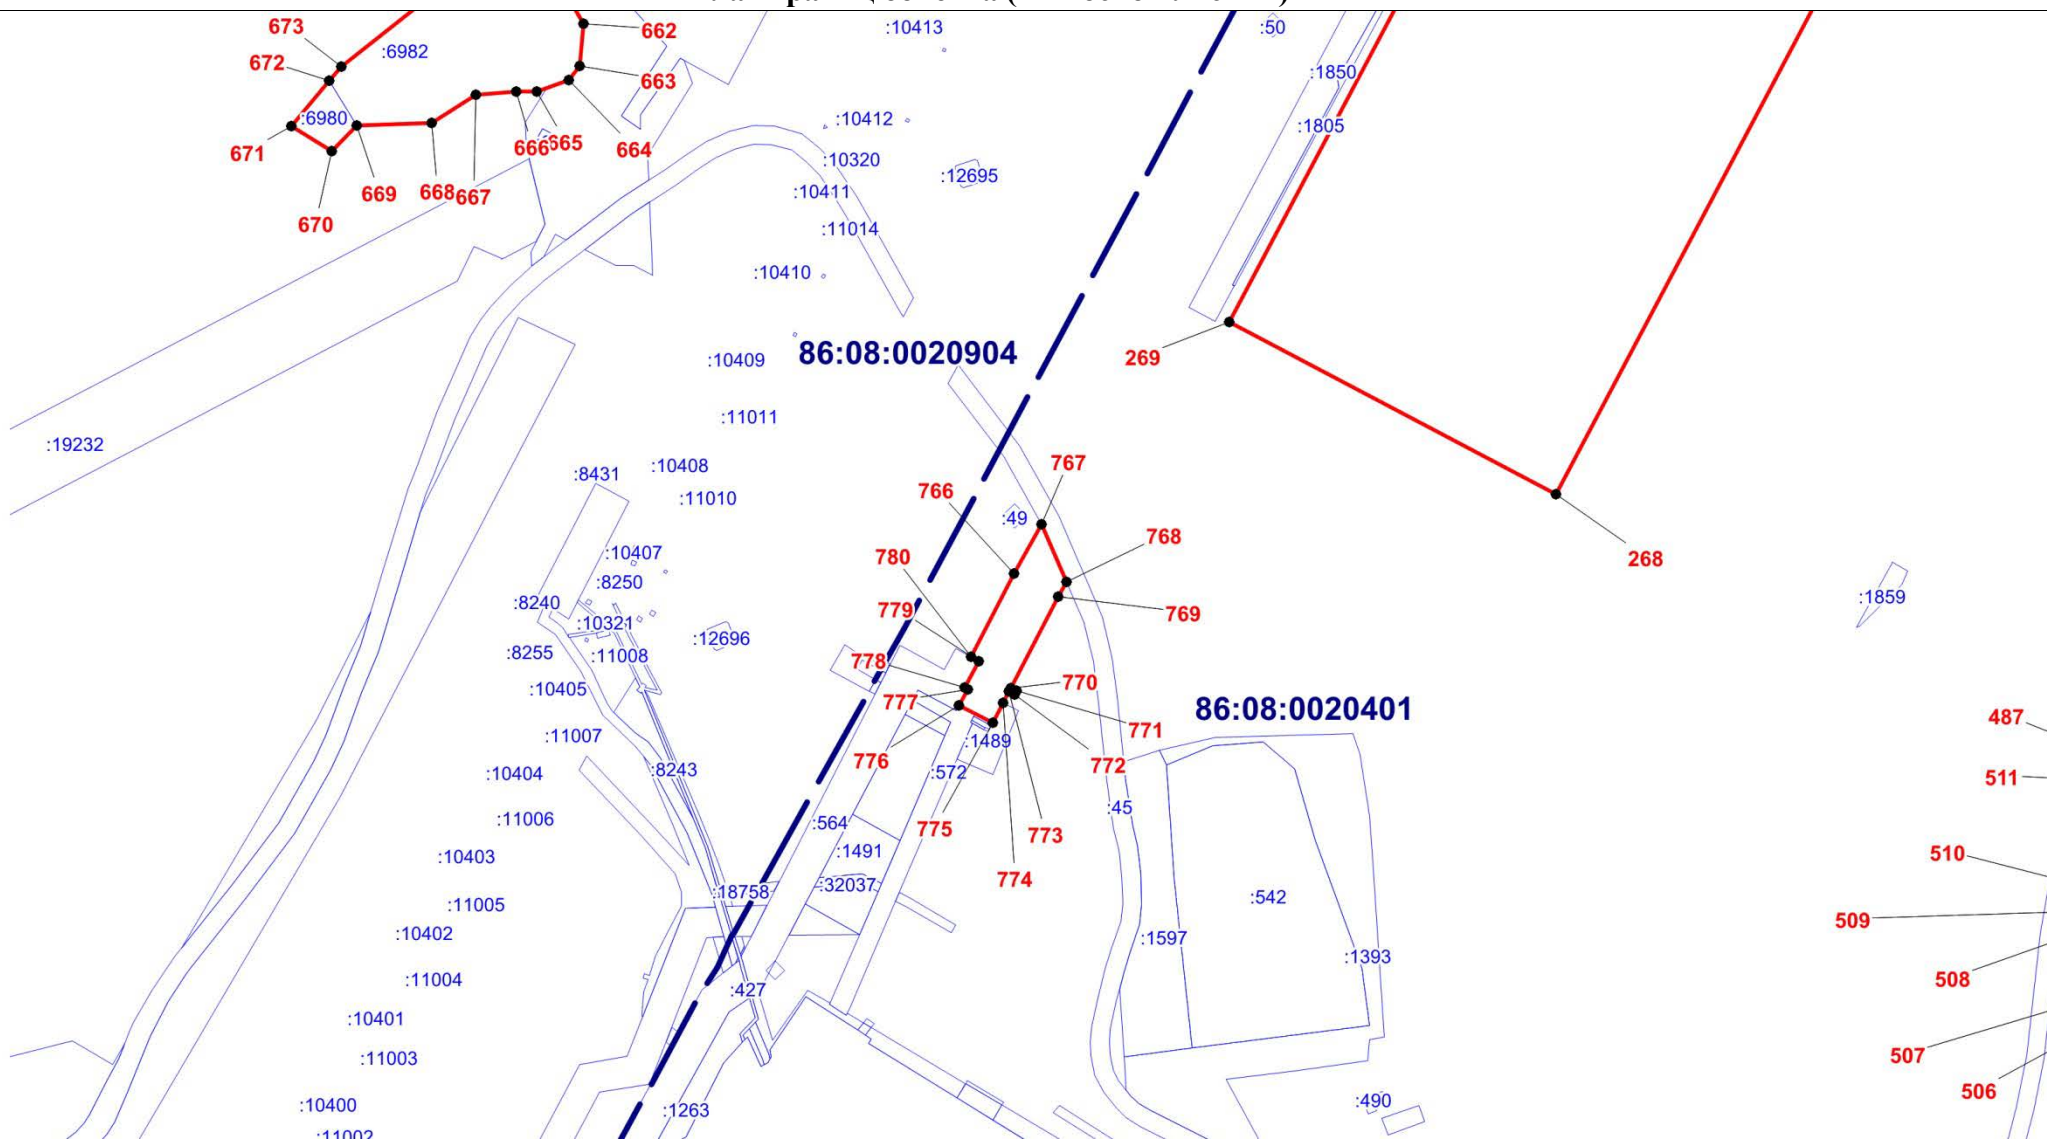

ОПИСАНИЕ МЕСТОПОЛОЖЕНИЯ ГРАНИЦЫ

II. Производственная зона (вне границ населенного пункта) сельского поселения Сентябрьский Нефтеюганского района

(наименование объекта)

План границ объекта (Выносной лист 17)

Масштаб 1:5000

Текстовое описание местоположения границ территориальной зоны
II. Производственная зона (вне границ населенного пункта)

Прохождение границы		Описание прохождения границы
от точки	до точки	
1	2	3
1	2	-
2	3	-
3	4	По границе земельного участка 86:08:0030201:99
4	5	По границе земельного участка 86:08:0030201:99
5	6	По границе земельного участка 86:08:0030201:99
6	7	По границе земельного участка 86:08:0030201:99
7	8	По границе земельного участка 86:08:0030201:99
8	9	По границе земельного участка 86:08:0030201:99
9	10	По границе земельного участка 86:08:0030201:99
10	11	По границе земельного участка 86:08:0030201:99
11	12	По границе земельного участка 86:08:0030201:99
12	13	По границе земельного участка 86:08:0030201:99
13	14	По границе земельного участка 86:08:0030201:214
14	15	-
15	16	По границе земельного участка 86:08:0030201:99
16	17	-
17	18	По границе земельного участка 86:08:0000000:31885
18	19	По границе земельного участка 86:08:0030201:99
19	20	По границе земельного участка 86:08:0030201:99
20	21	По границе земельного участка 86:08:0000000:31885
21	22	-
22	23	По границе земельного участка 86:08:0000000:31885
23	24	По границе земельного участка 86:08:0000000:31885
24	25	По границе земельного участка 86:08:0030201:98
25	26	По границе земельного участка 86:08:0030201:98
26	27	По границе земельного участка 86:08:0030201:98
27	28	По границе земельного участка 86:08:0030201:98
28	29	По границе земельного участка 86:08:0030201:98