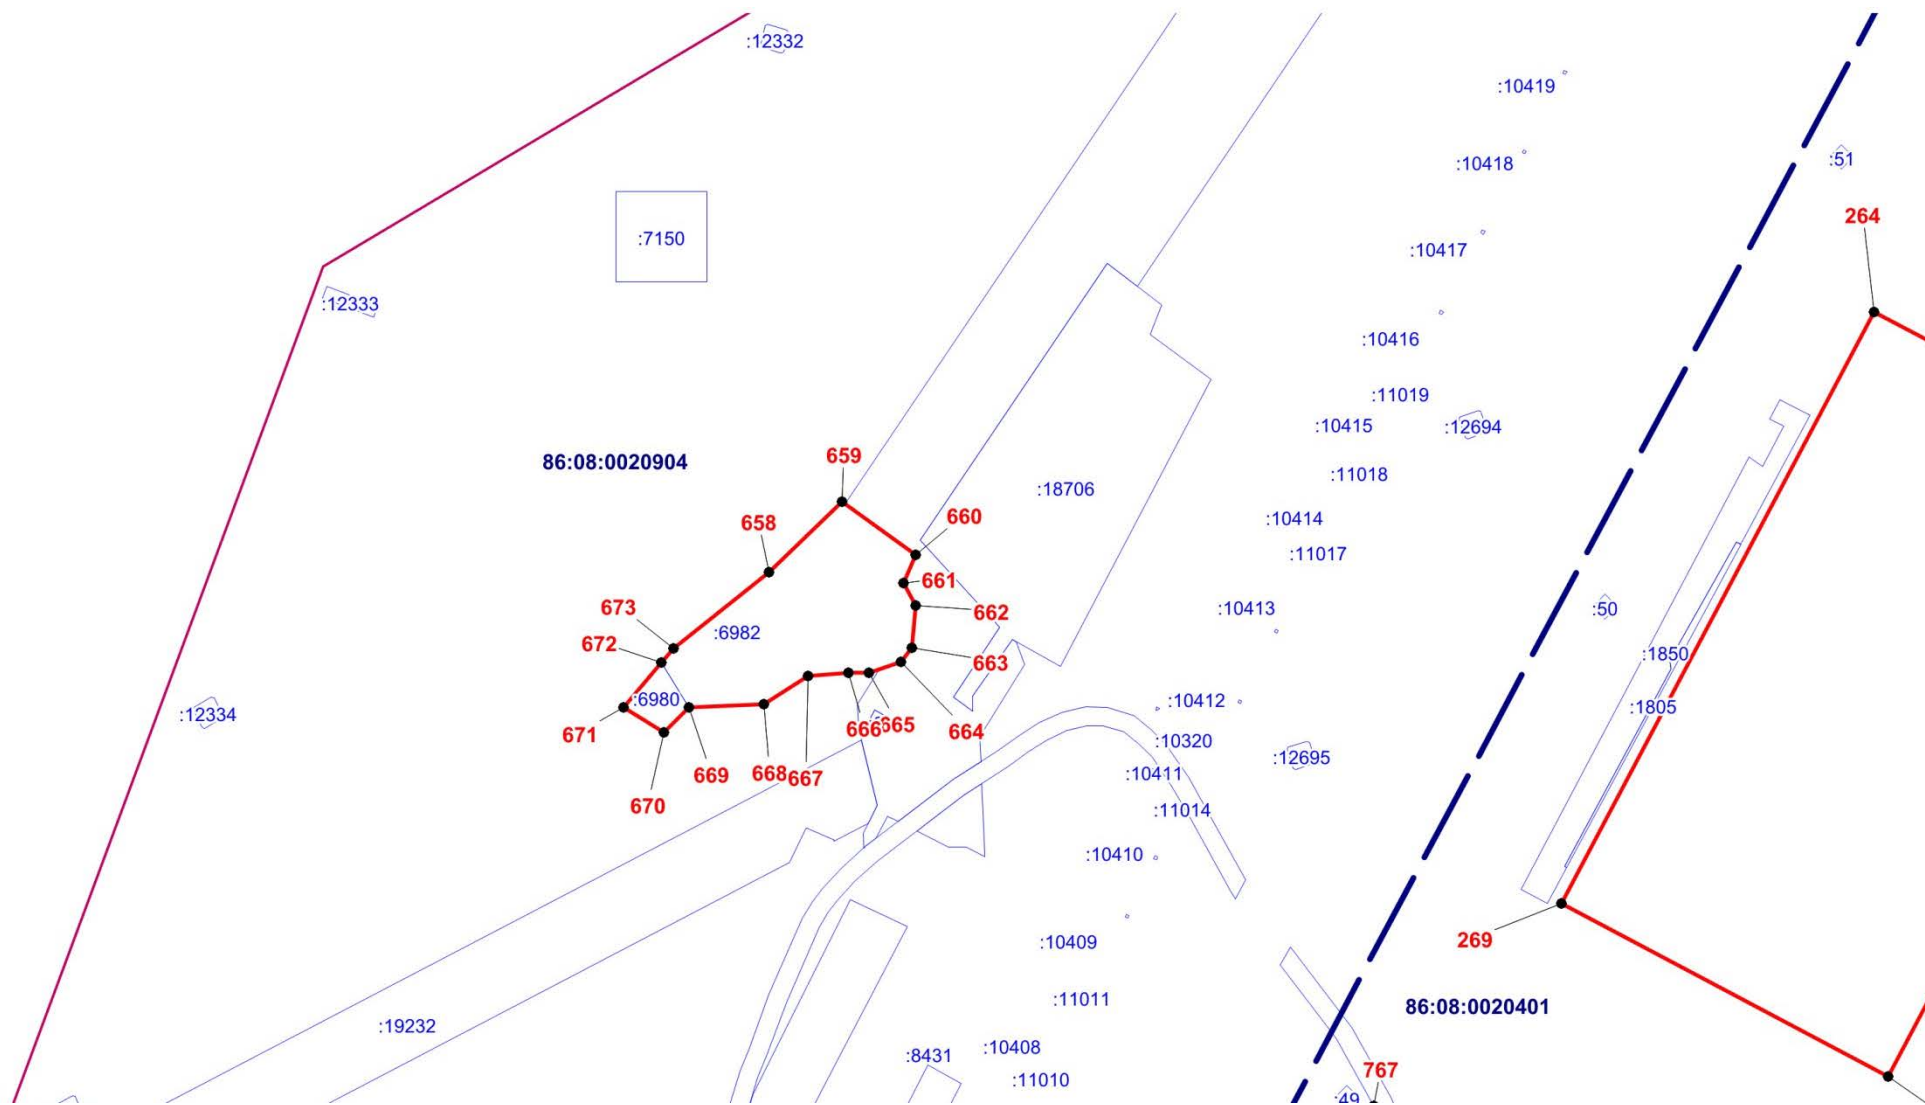

ОПИСАНИЕ МЕСТОПОЛОЖЕНИЯ ГРАНИЦЫ

II. Производственная зона (вне границ населенного пункта) сельского поселения Сентябрьский Нефтеюганского района

(наименование объекта)

План границ объекта (Выносной лист 14)

Масштаб 1:5000