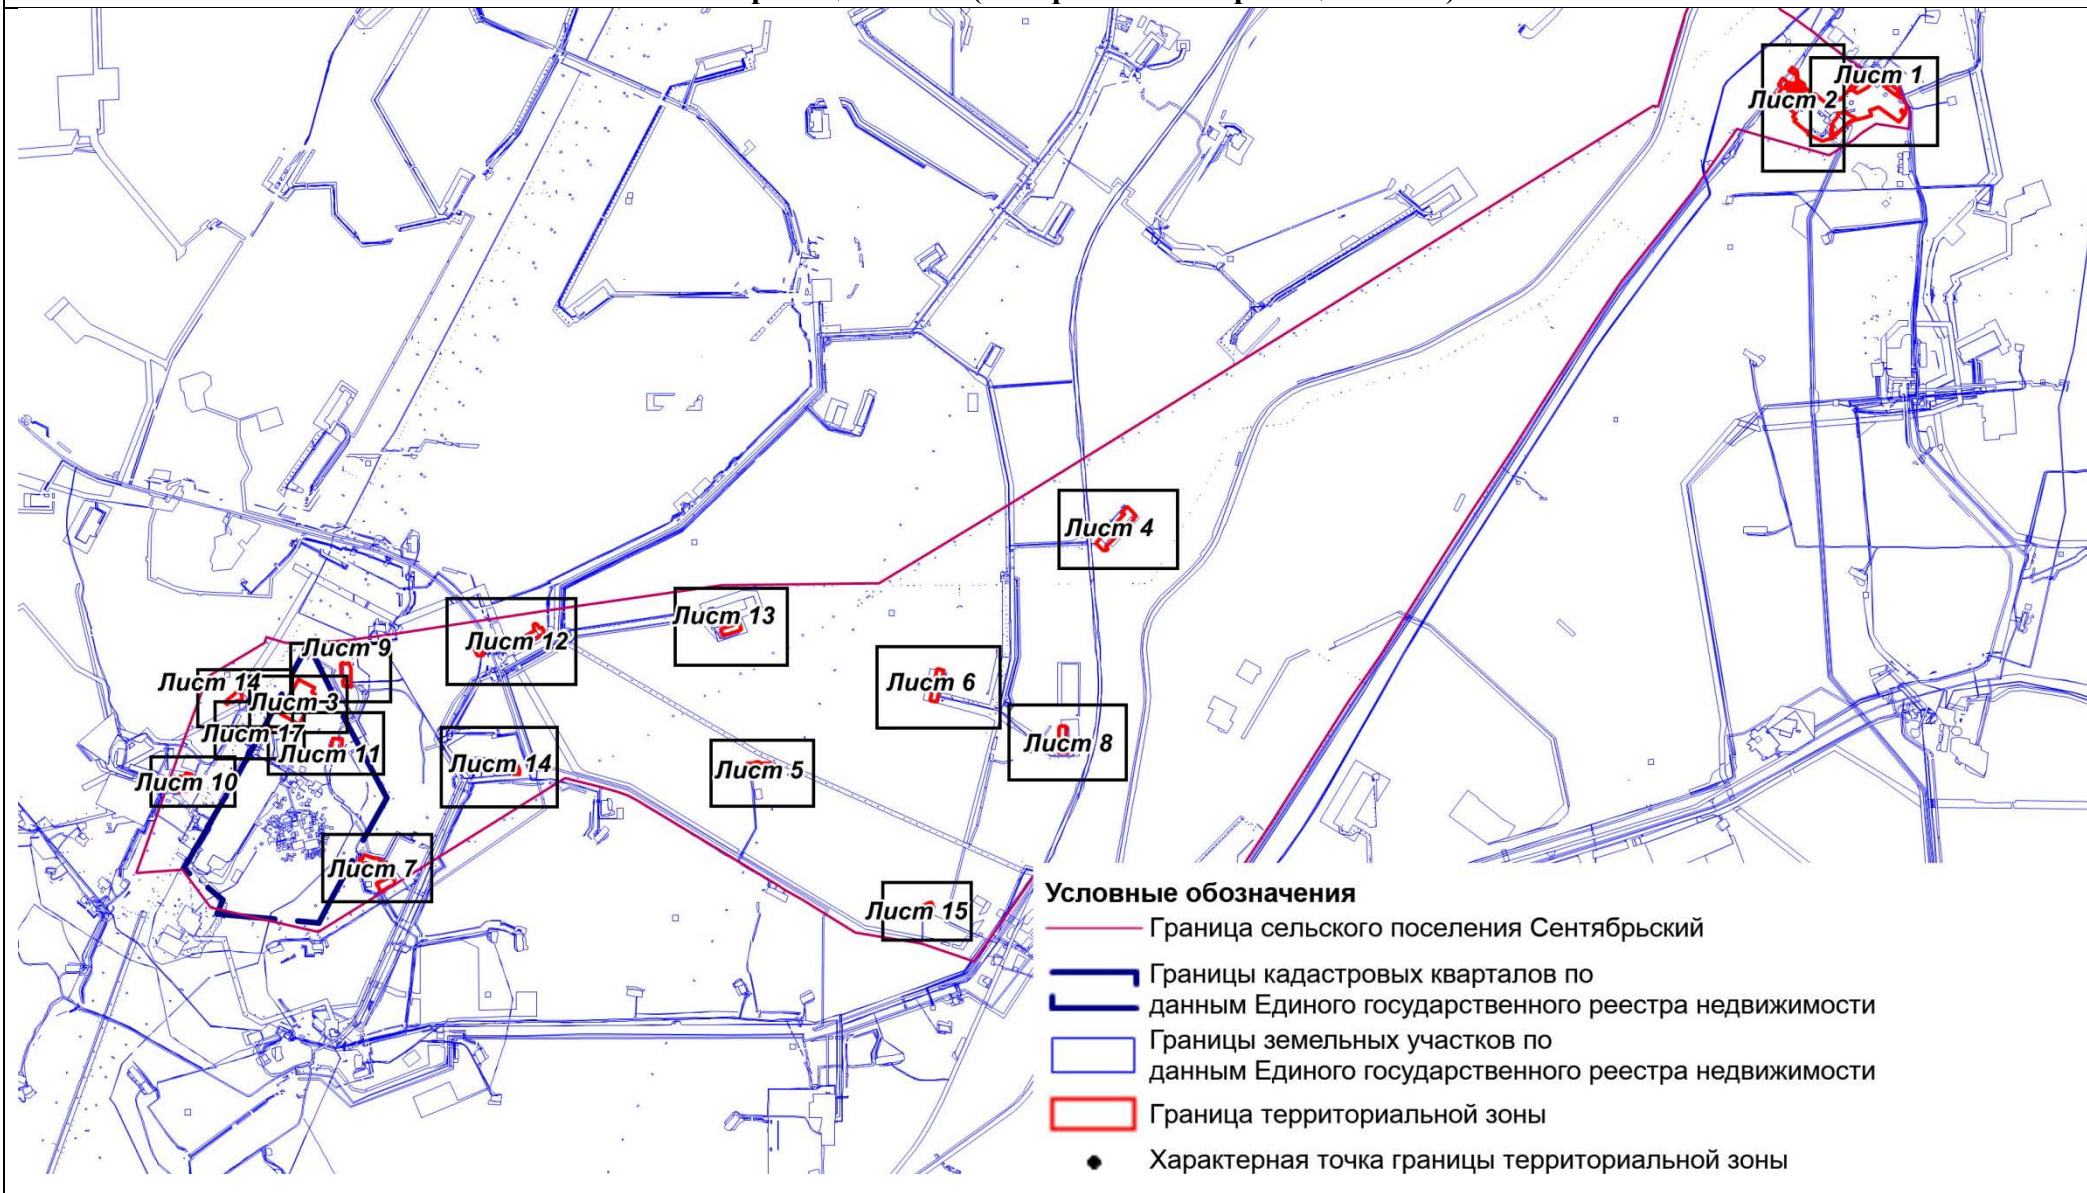

772	898825.68	3508525.26	аналитический метод	2.50	-
773	898827.46	3508521.50	аналитический метод	2.50	-
774	898820.03	3508517.64	аналитический метод	2.50	-
775	898806.86	3508510.78	аналитический метод	2.50	-
776	898818.44	3508488.52	аналитический метод	2.50	-
777	898828.96	3508494.14	аналитический метод	2.50	-
778	898830.06	3508492.12	аналитический метод	2.50	-
779	898847.64	3508501.68	аналитический метод	2.50	-
780	898850.56	3508496.32	аналитический метод	2.50	-
766	898905.48	3508524.88	аналитический метод	2.50	-

ОПИСАНИЕ МЕСТОПОЛОЖЕНИЯ ГРАНИЦЫ

II. Производственная зона (вне границ населенного пункта) сельского поселения Сентябрьский Нефтеюганского района

(наименование объекта)

План границ объекта (Обзорная схема границ объекта)

Масштаб 1:85000