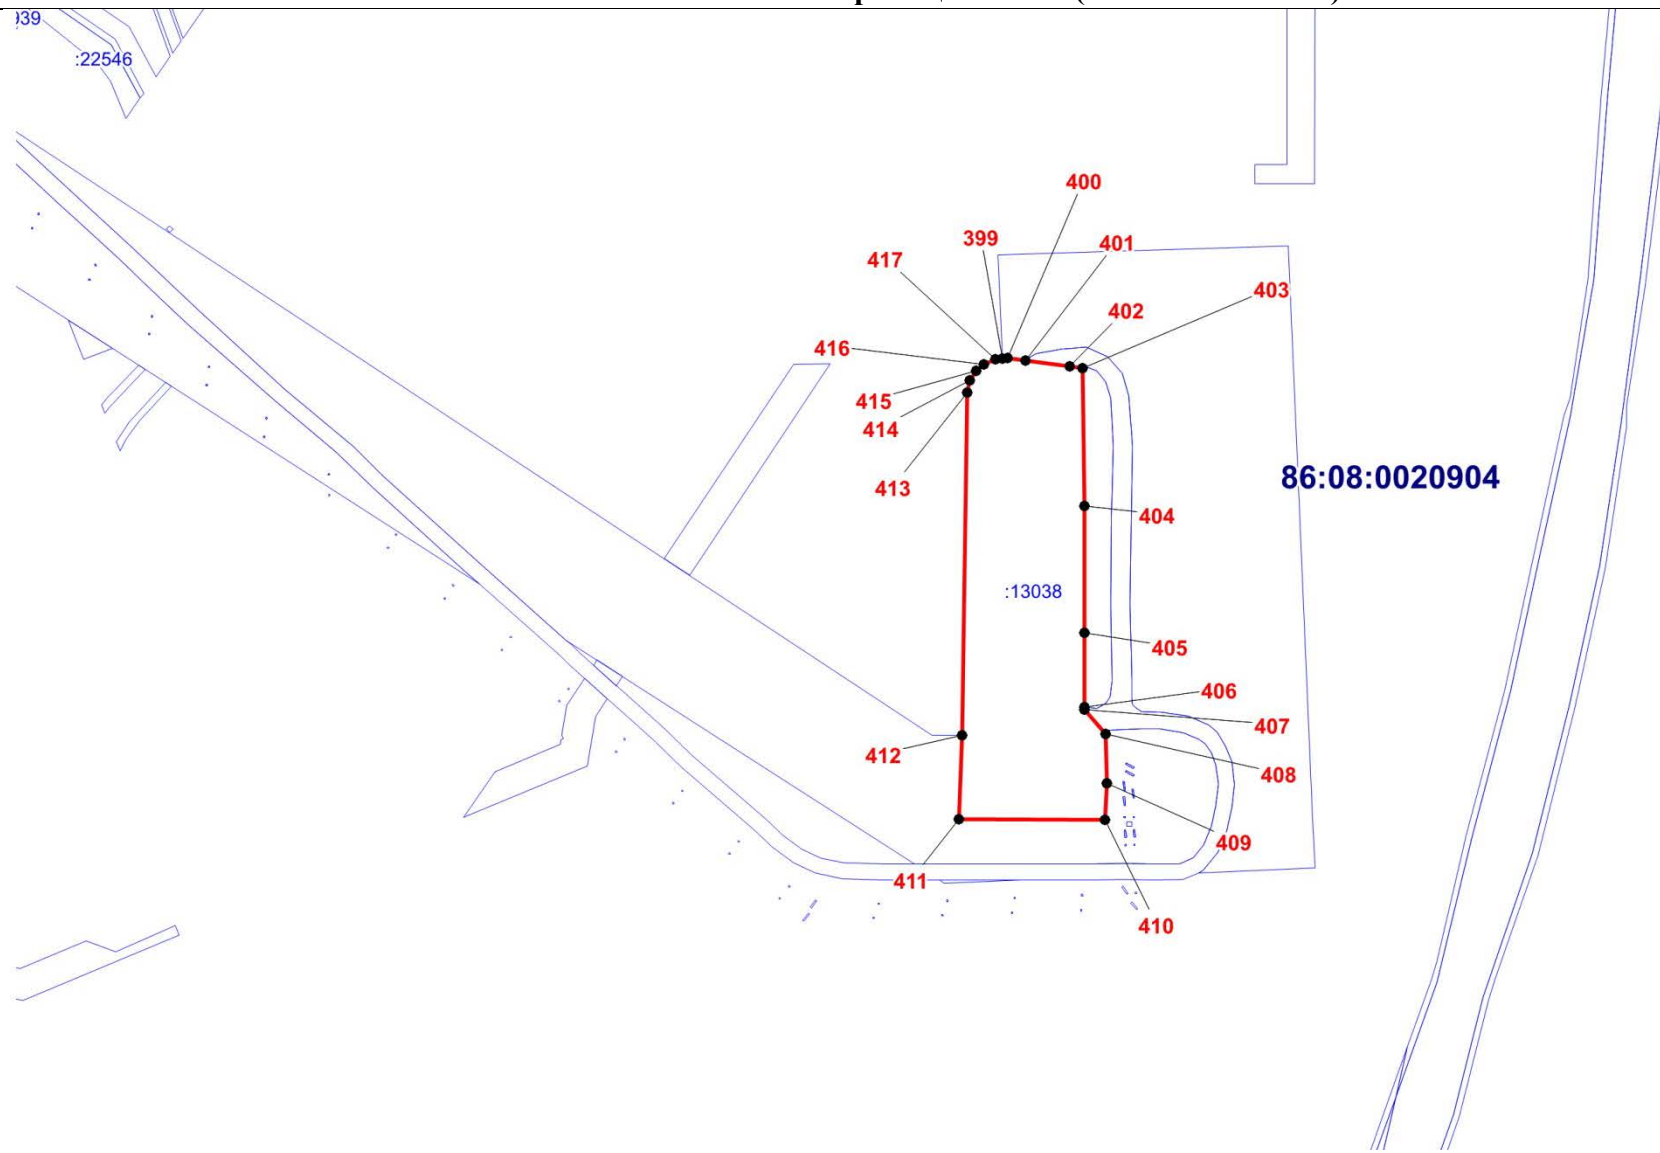

ОПИСАНИЕ МЕСТОПОЛОЖЕНИЯ ГРАНИЦЫ

II. Производственная зона (вне границ населенного пункта) сельского поселения Сентябрьский Нефтеюганского района

(наименование объекта)

План границ объекта (Выносной лист 8)

Масштаб 1:5000