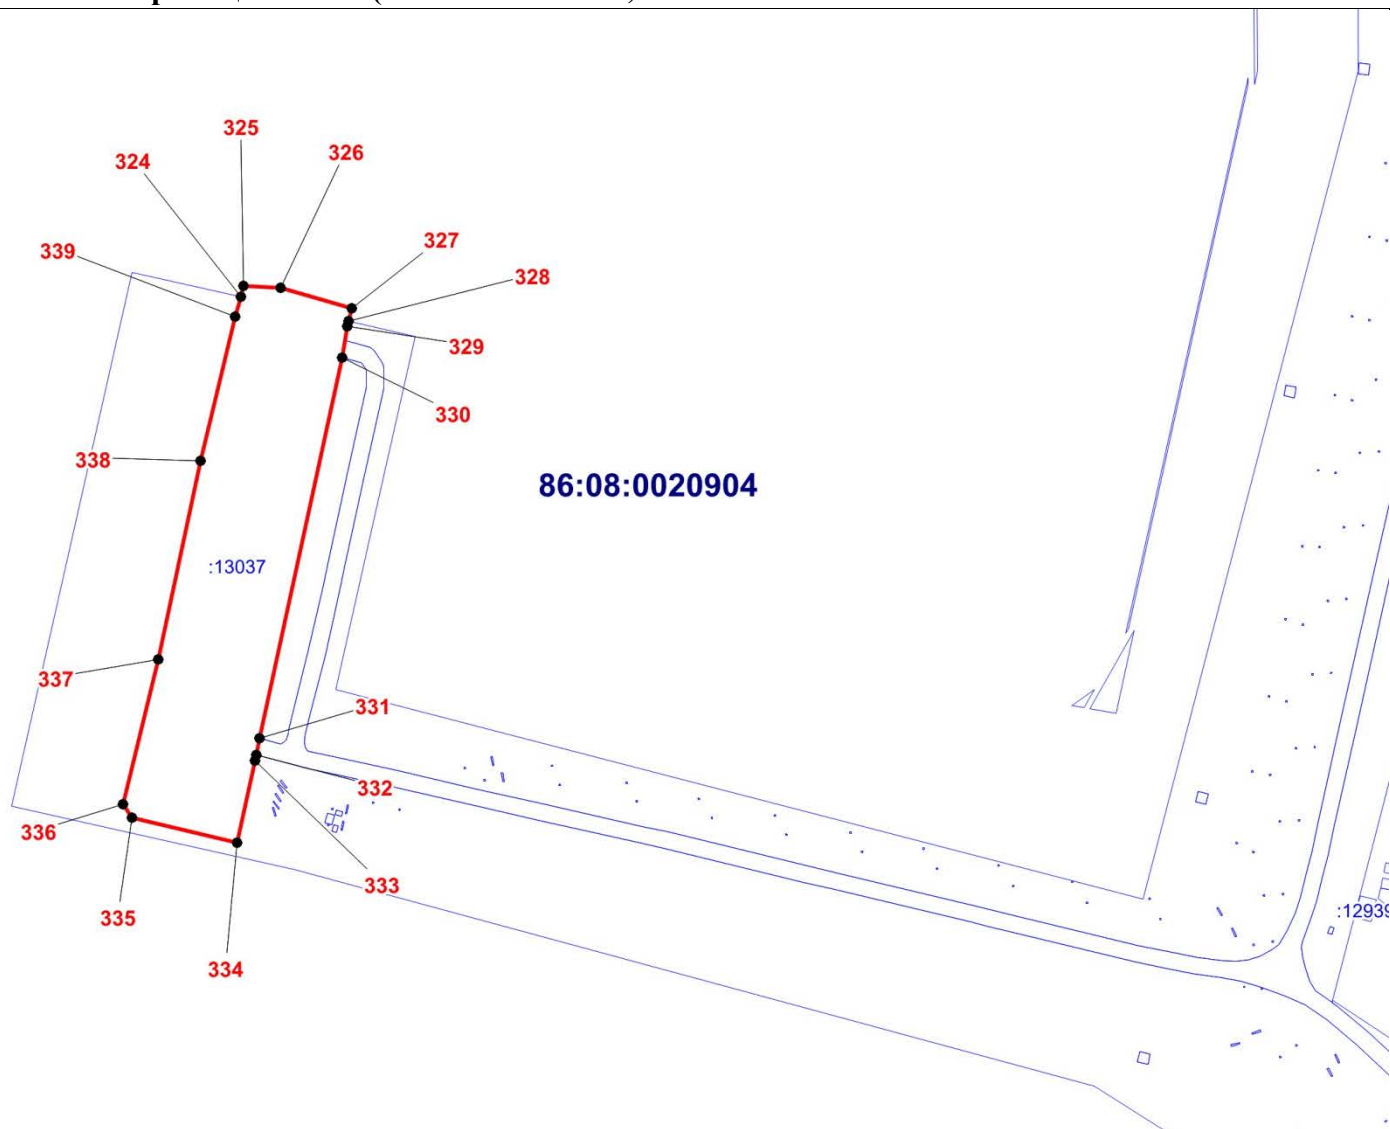

ОПИСАНИЕ МЕСТОПОЛОЖЕНИЯ ГРАНИЦЫ

II. Производственная зона (вне границ населенного пункта) сельского поселения Сентябрьский Нефтеюганского района
(наименование объекта)

План границ объекта (Выносной лист б)

Масштаб 1:5000