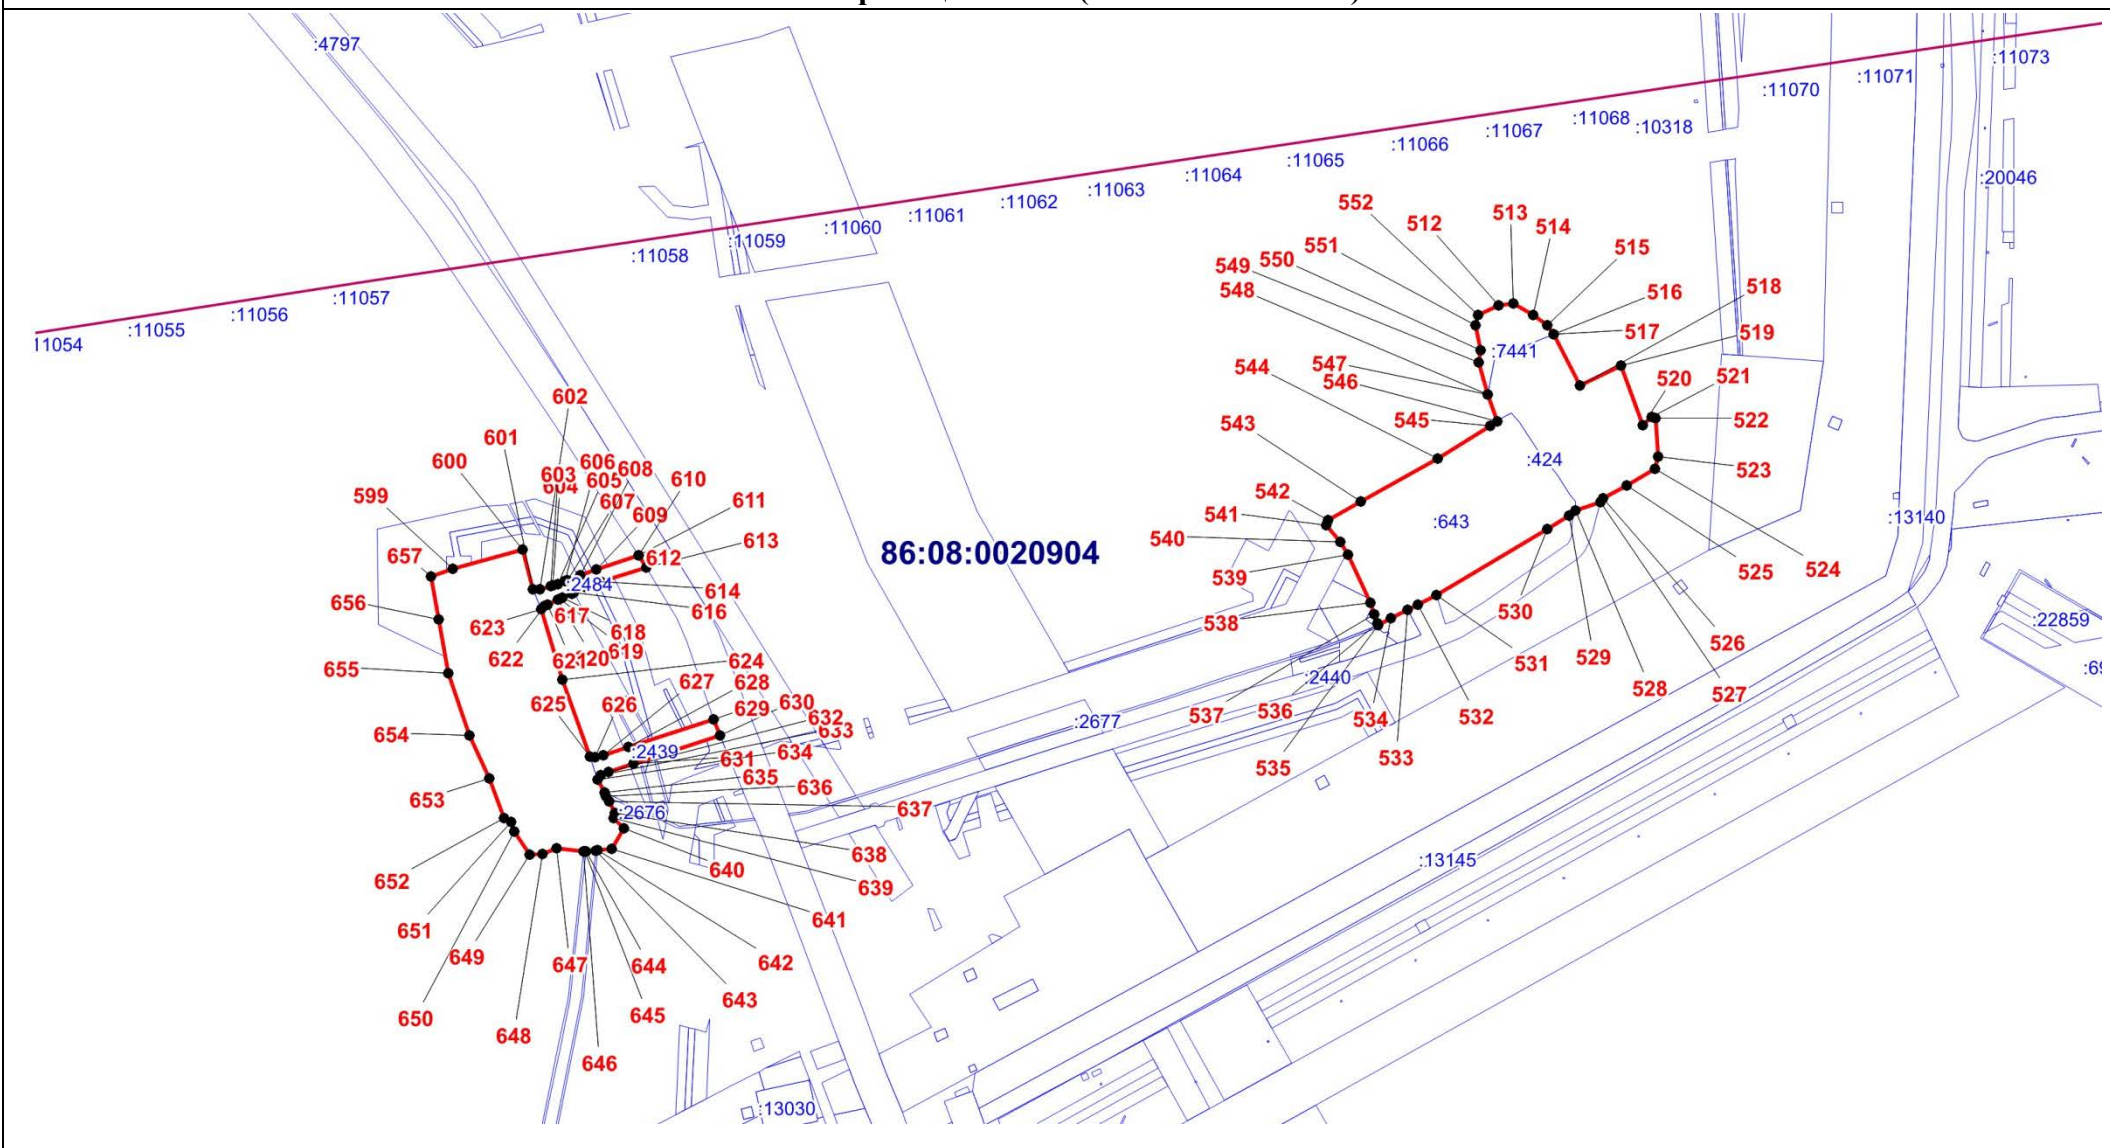

ОПИСАНИЕ МЕСТОПОЛОЖЕНИЯ ГРАНИЦЫ

II. Производственная зона (вне границ населенного пункта) сельского поселения Сентябрьский Нефтеюганского района

(наименование объекта)

План границ объекта (Выносной лист 12)

Масштаб 1:5000