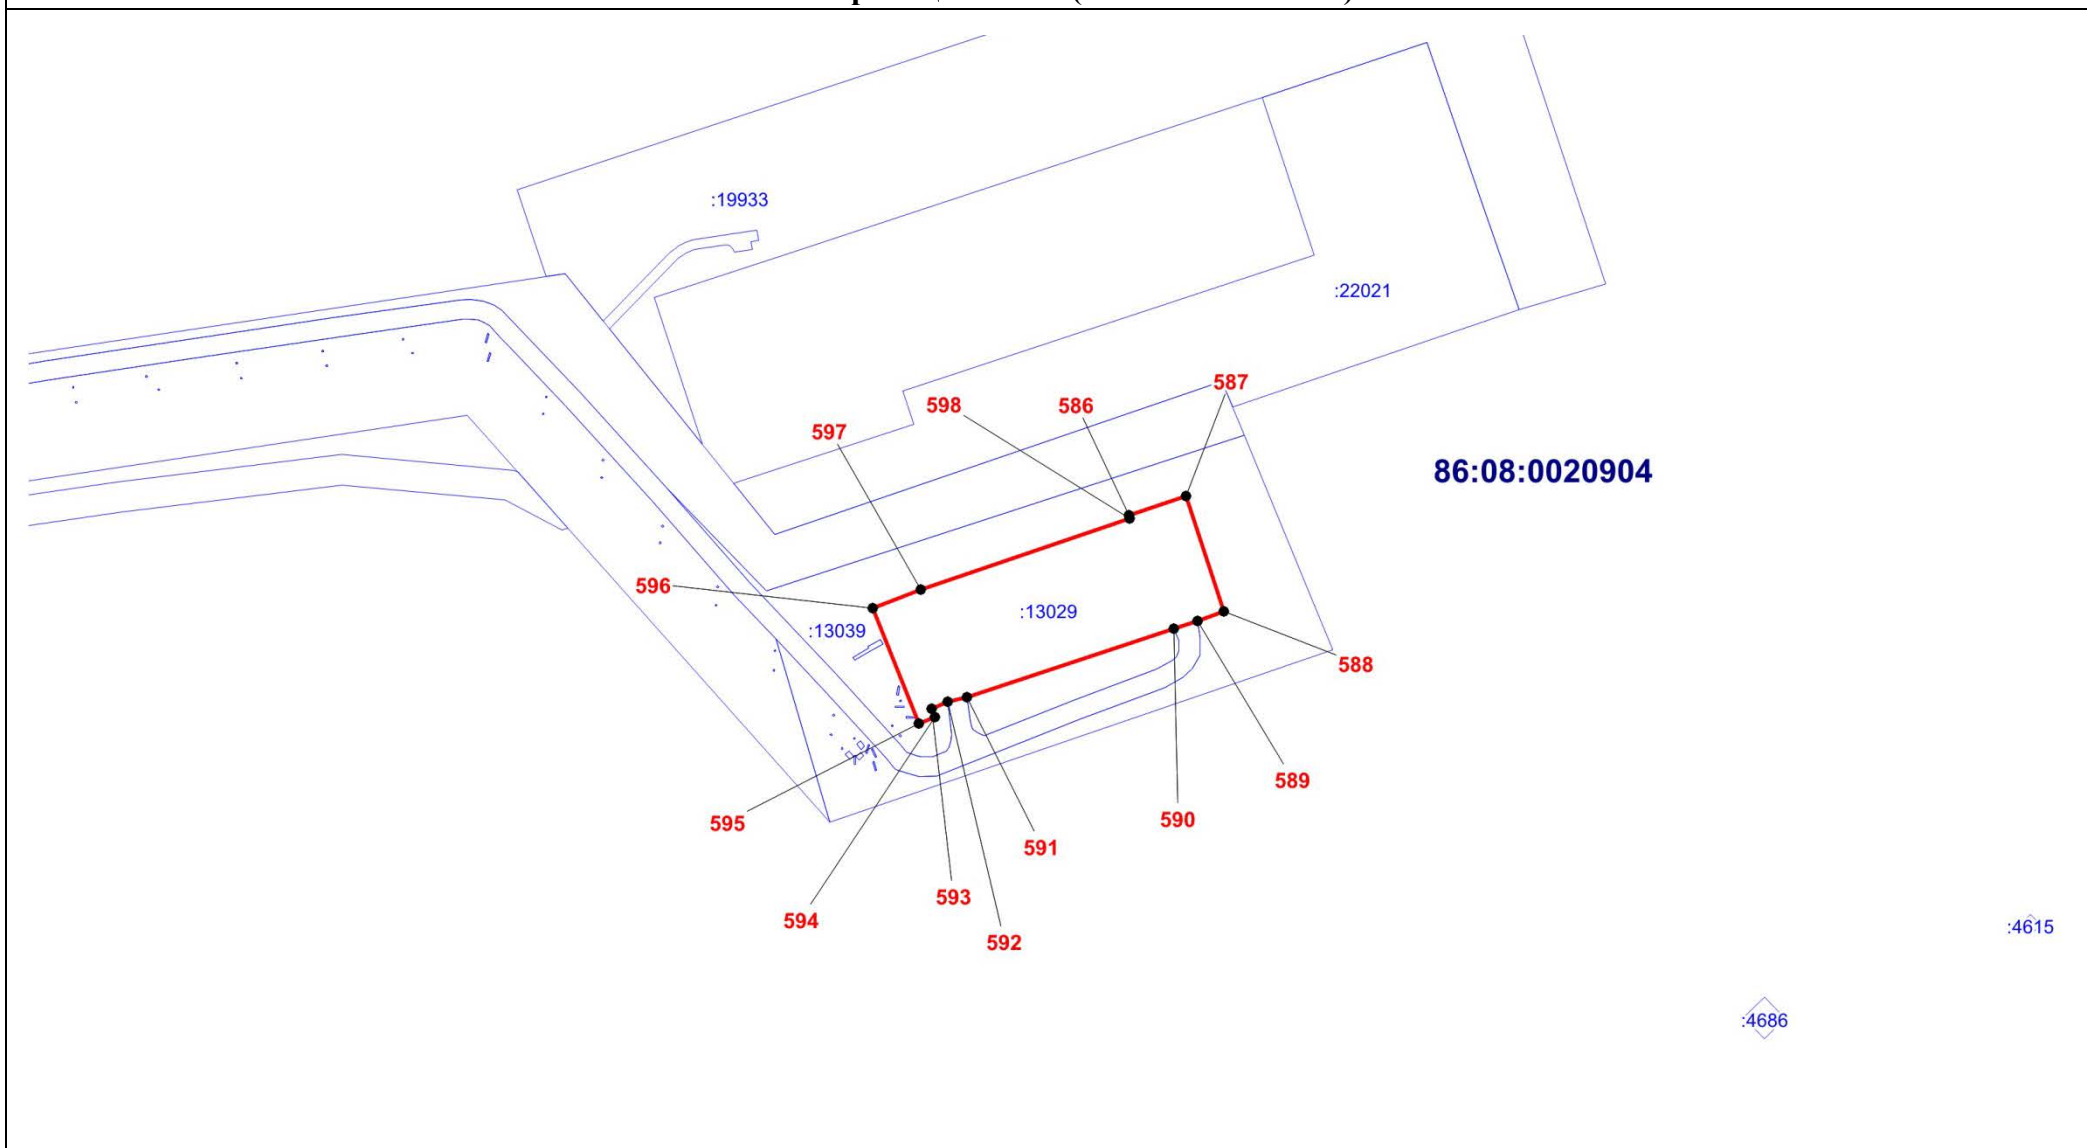

ОПИСАНИЕ МЕСТОПОЛОЖЕНИЯ ГРАНИЦЫ

II. Производственная зона (вне границ населенного пункта) сельского поселения Сентябрьский Нефтеюганского района
(наименование объекта)

План границ объекта (Выносной лист 13)

Масштаб 1:5000