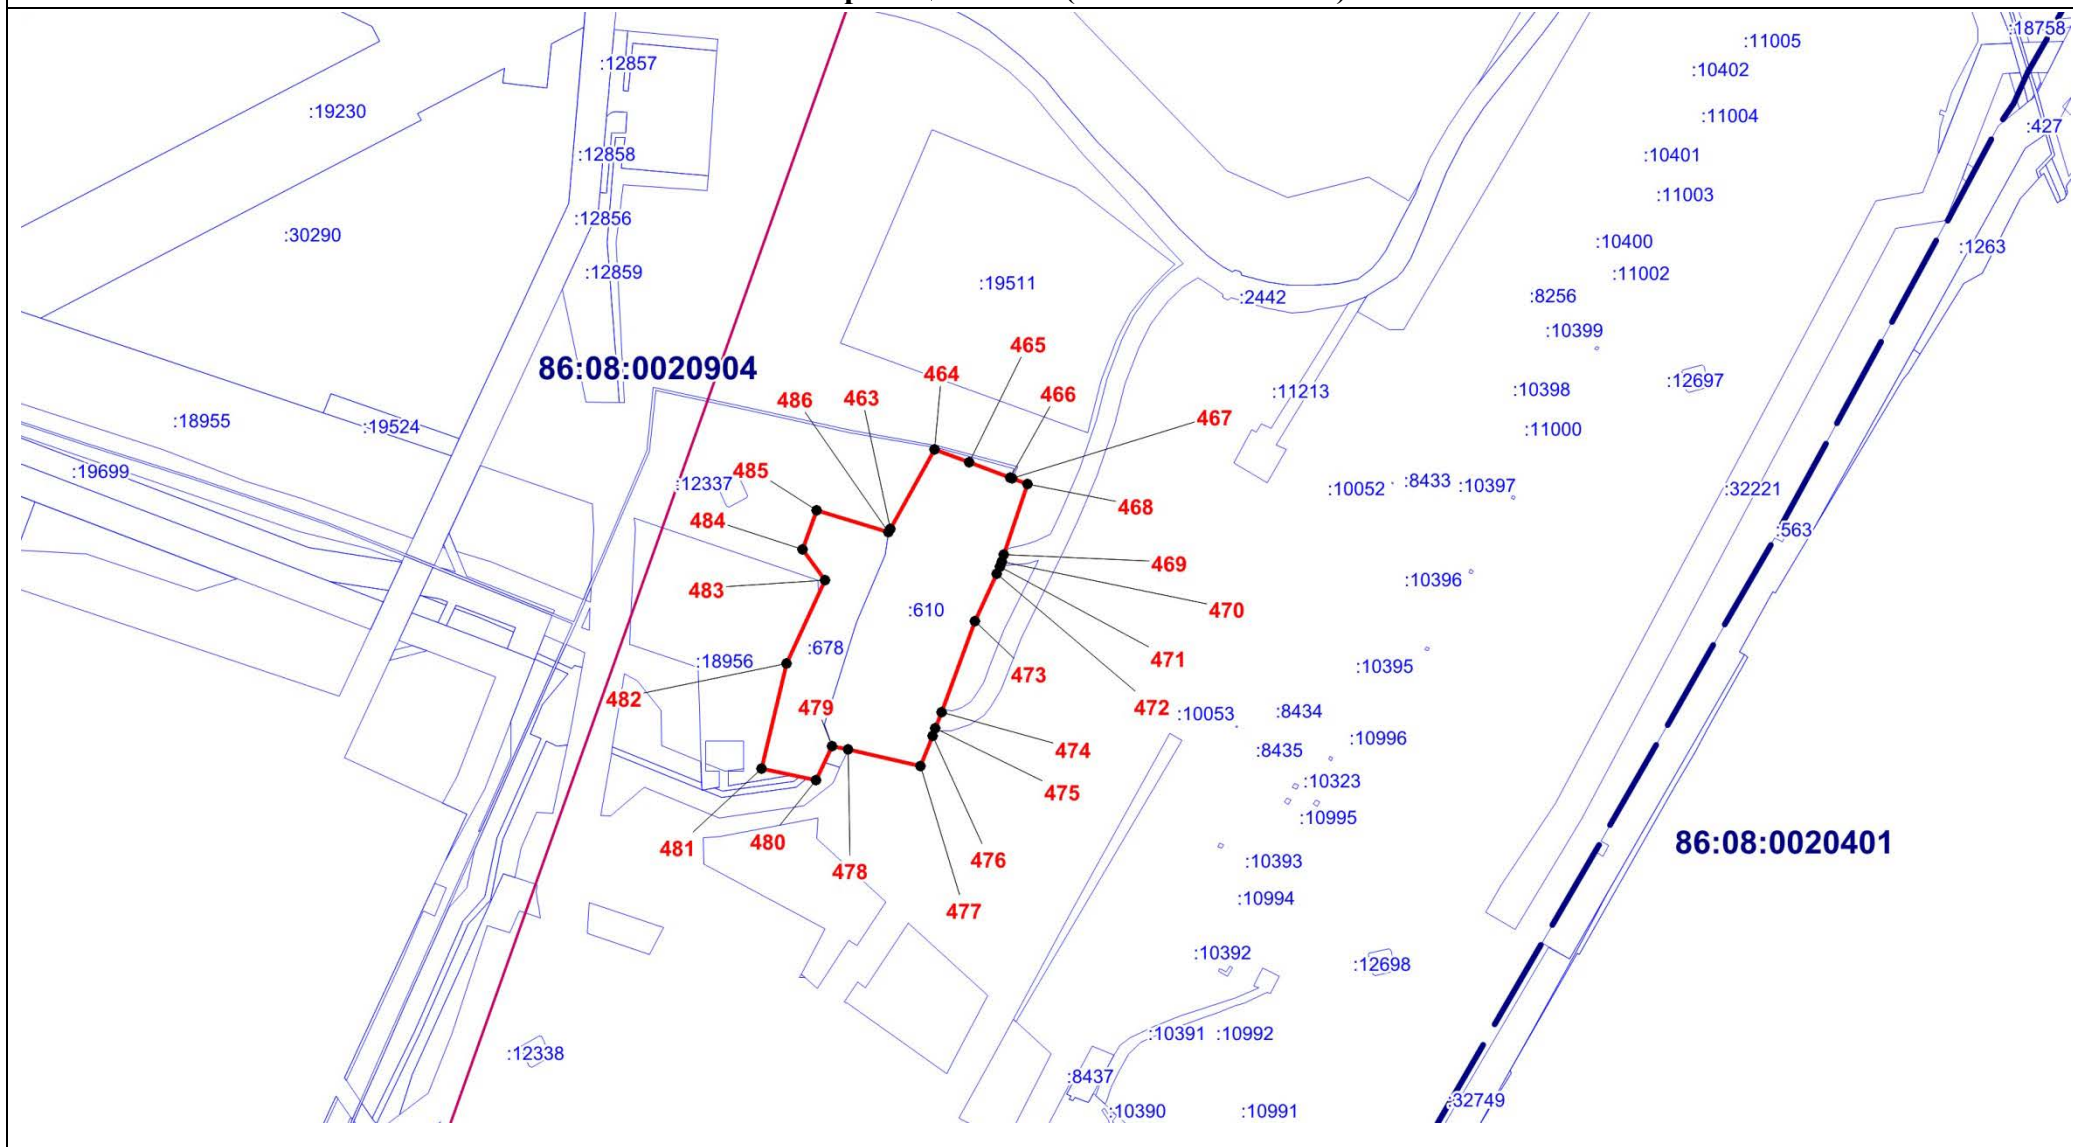

ОПИСАНИЕ МЕСТОПОЛОЖЕНИЯ ГРАНИЦЫ

II. Производственная зона (вне границ населенного пункта) сельского поселения Сентябрьский Нефтеюганского района

(наименование объекта)

План границ объекта (Выносной лист 10)

Масштаб 1:5000