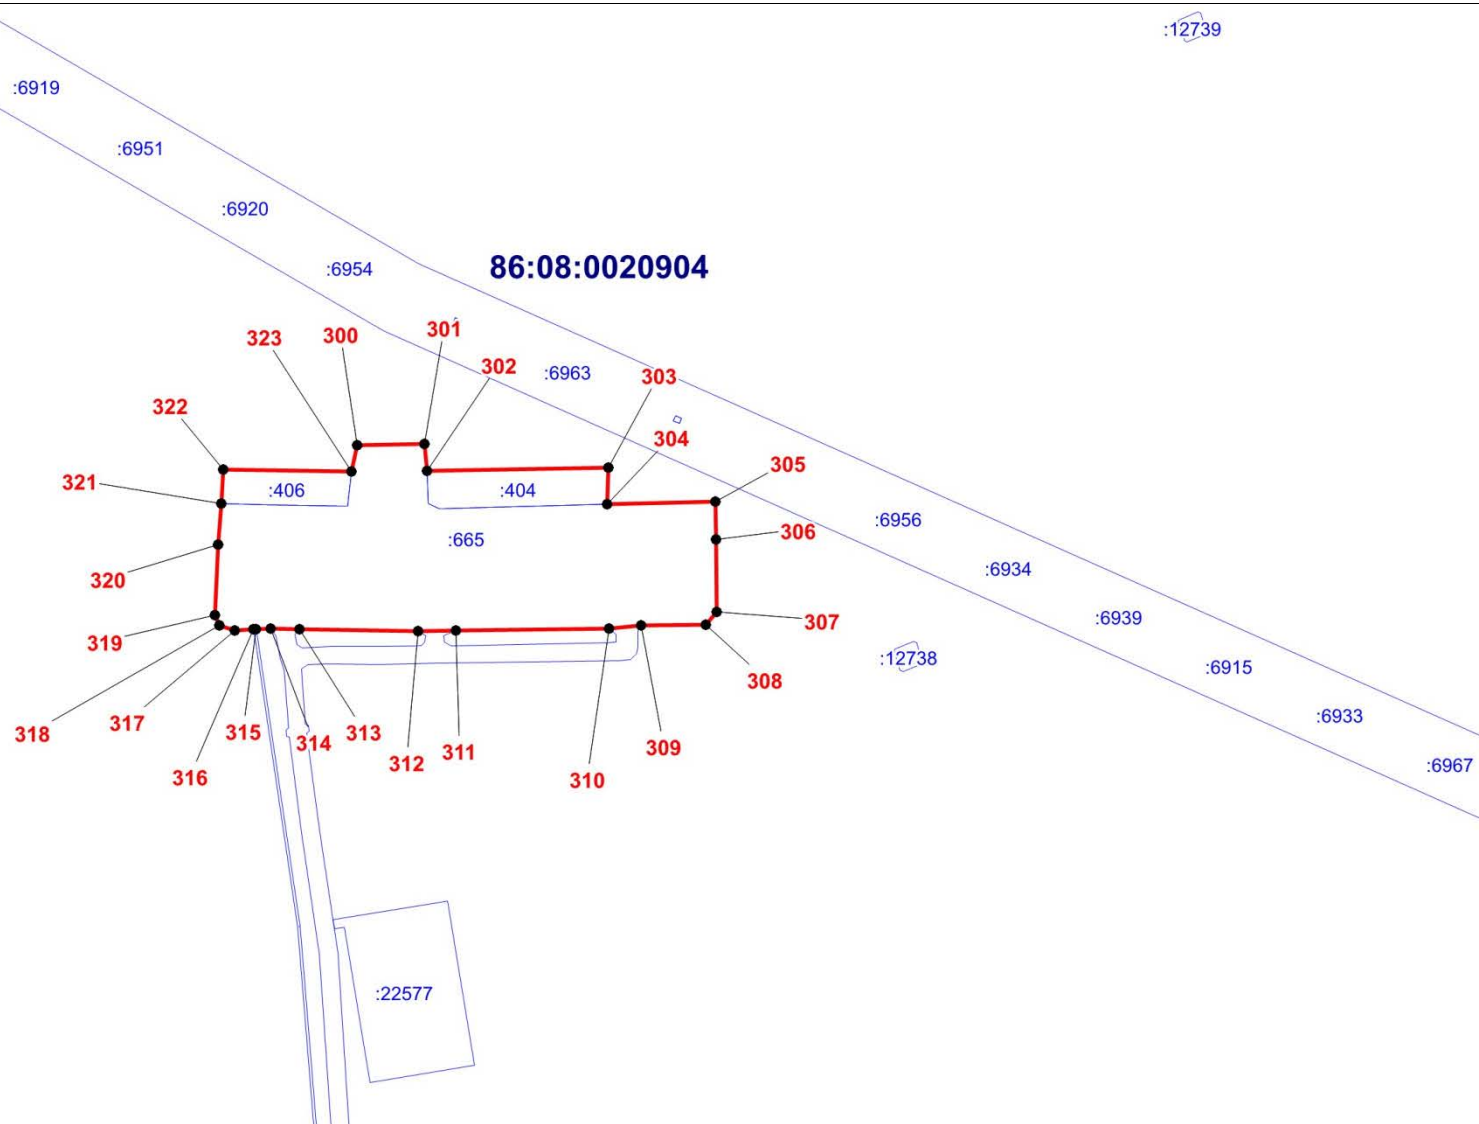

ОПИСАНИЕ МЕСТОПОЛОЖЕНИЯ ГРАНИЦЫ

II. Производственная зона (вне границ населенного пункта) сельского поселения Сентябрьский Нефтеюганского района

(наименование объекта)

План границ объекта (Выносной лист 5)

Масштаб 1:5000