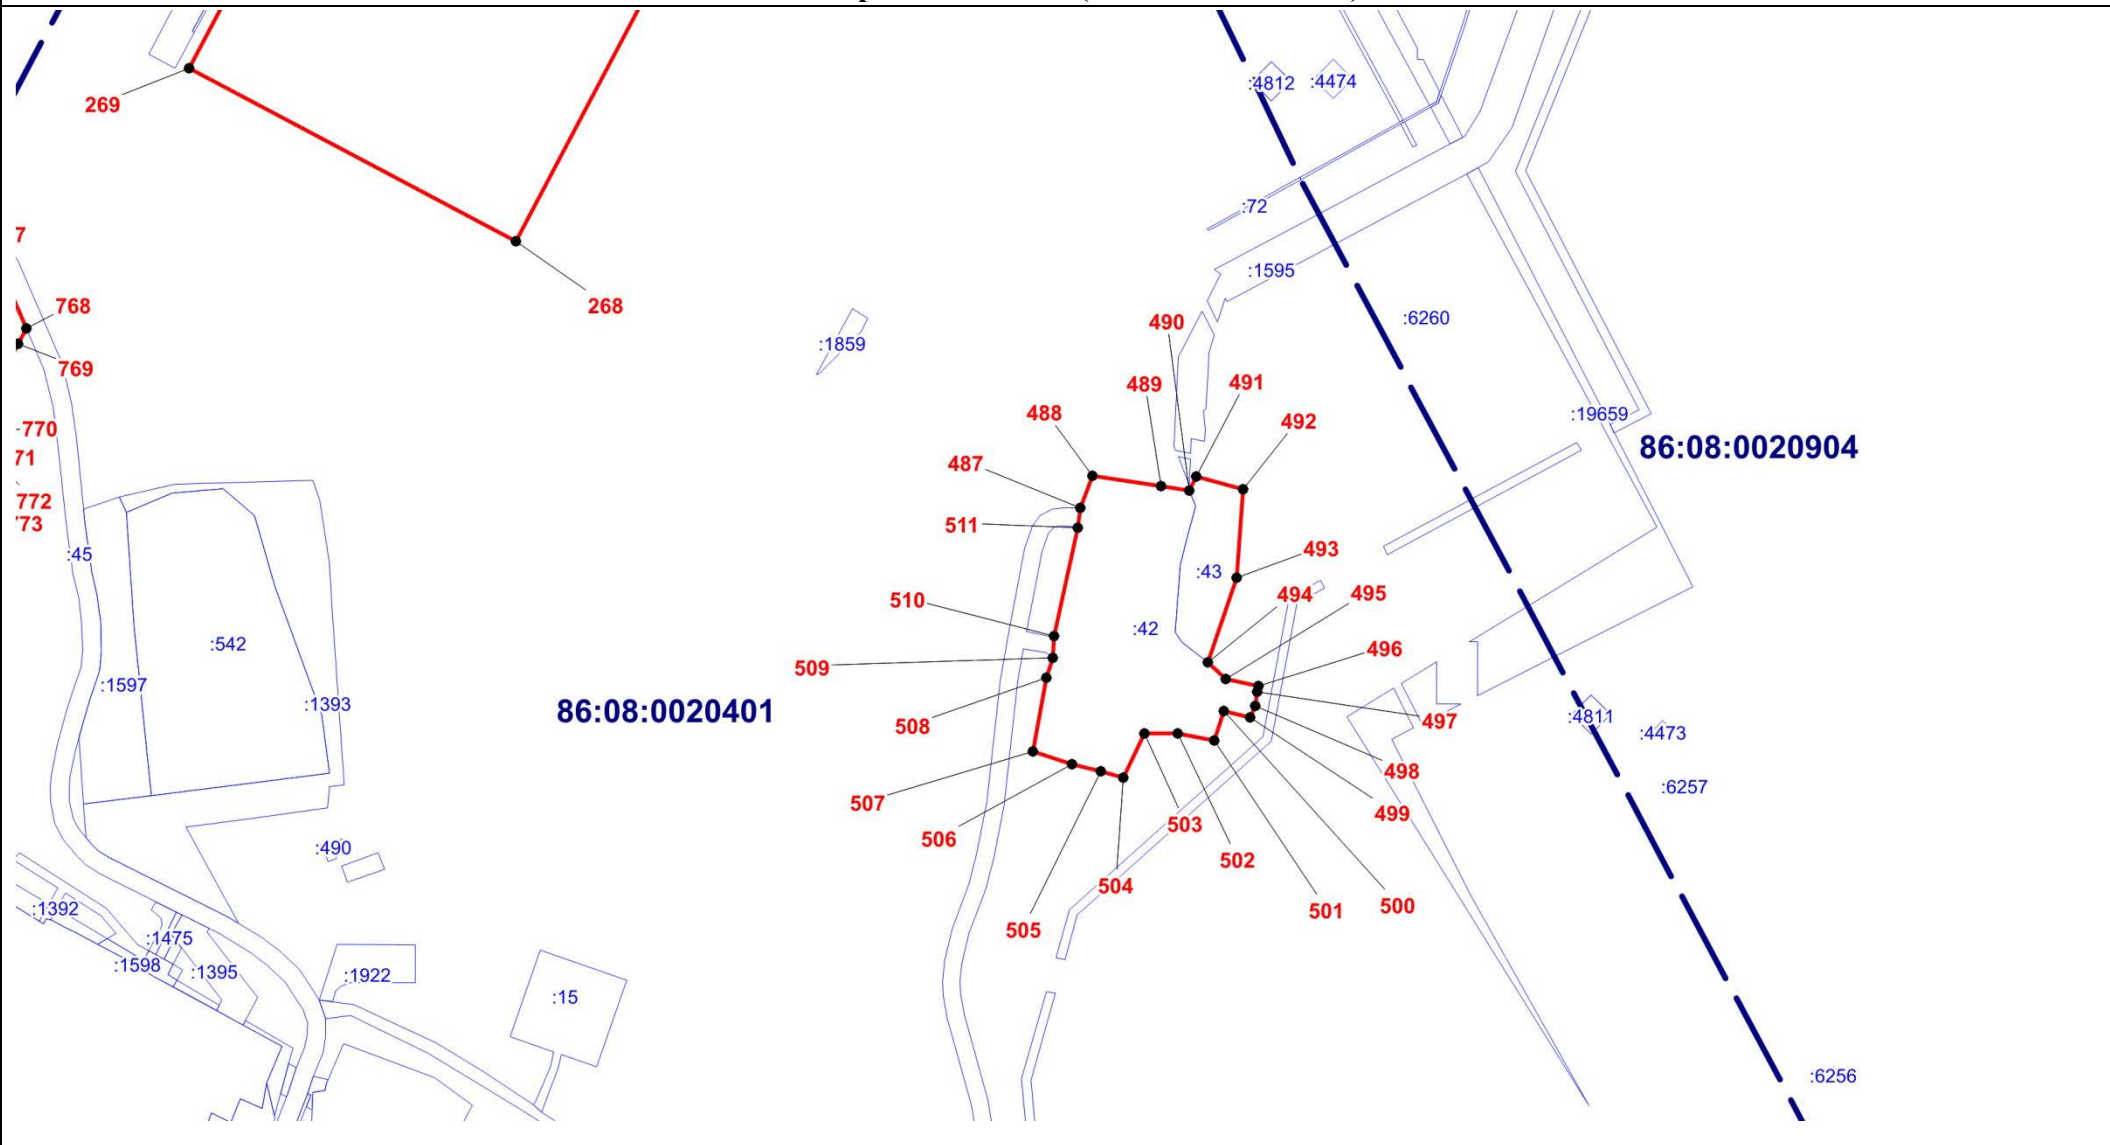

ОПИСАНИЕ МЕСТОПОЛОЖЕНИЯ ГРАНИЦЫ

II. Производственная зона (вне границ населенного пункта) сельского поселения Сентябрьский Нефтеюганского района

(наименование объекта)

План границ объекта (Выносной лист 11)

Масштаб 1:5000