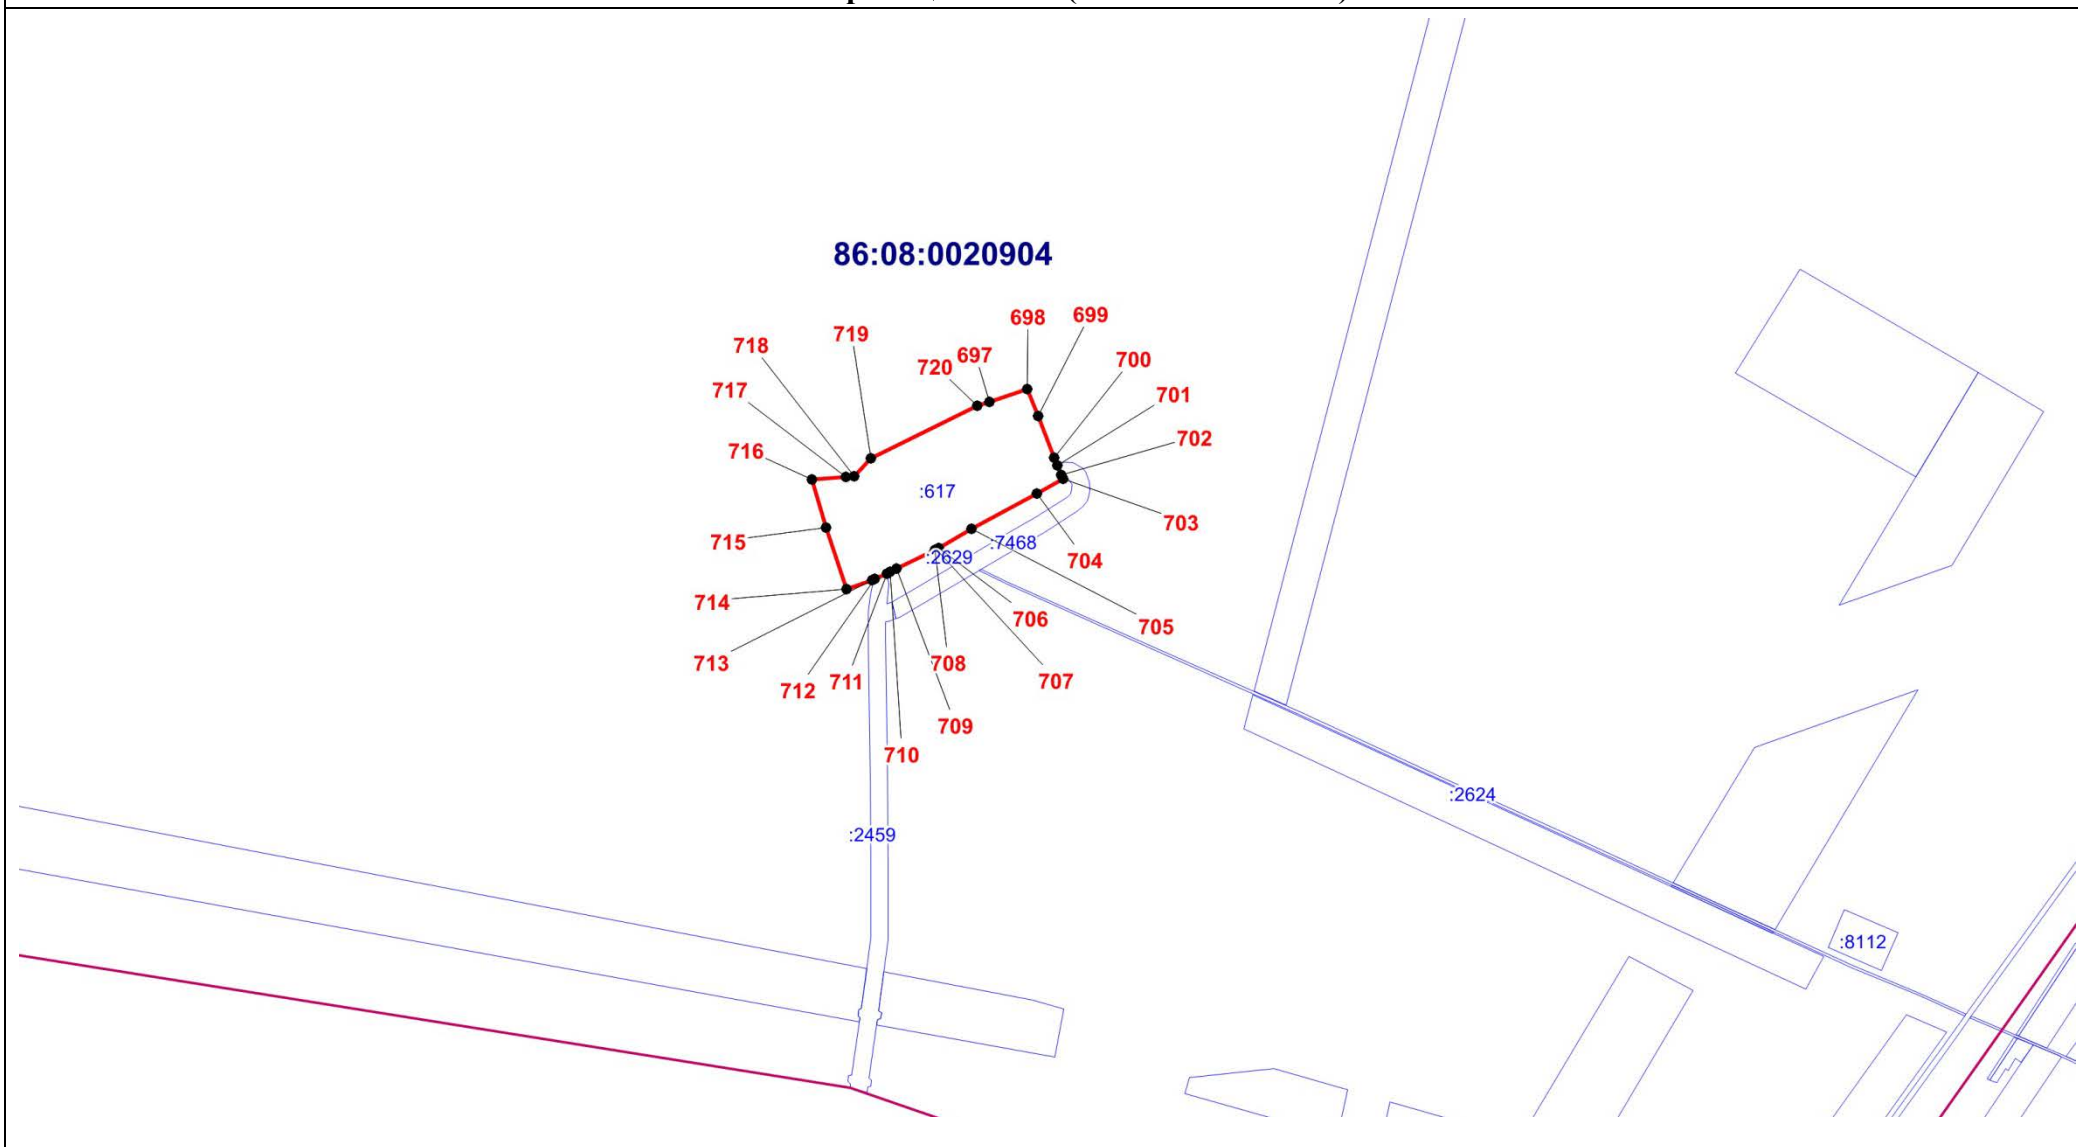

ОПИСАНИЕ МЕСТОПОЛОЖЕНИЯ ГРАНИЦЫ

II. Производственная зона (вне границ населенного пункта) сельского поселения Сентябрьский Нефтеюганского района
(наименование объекта)

План границ объекта (Выносной лист 16)

Масштаб 1:5000