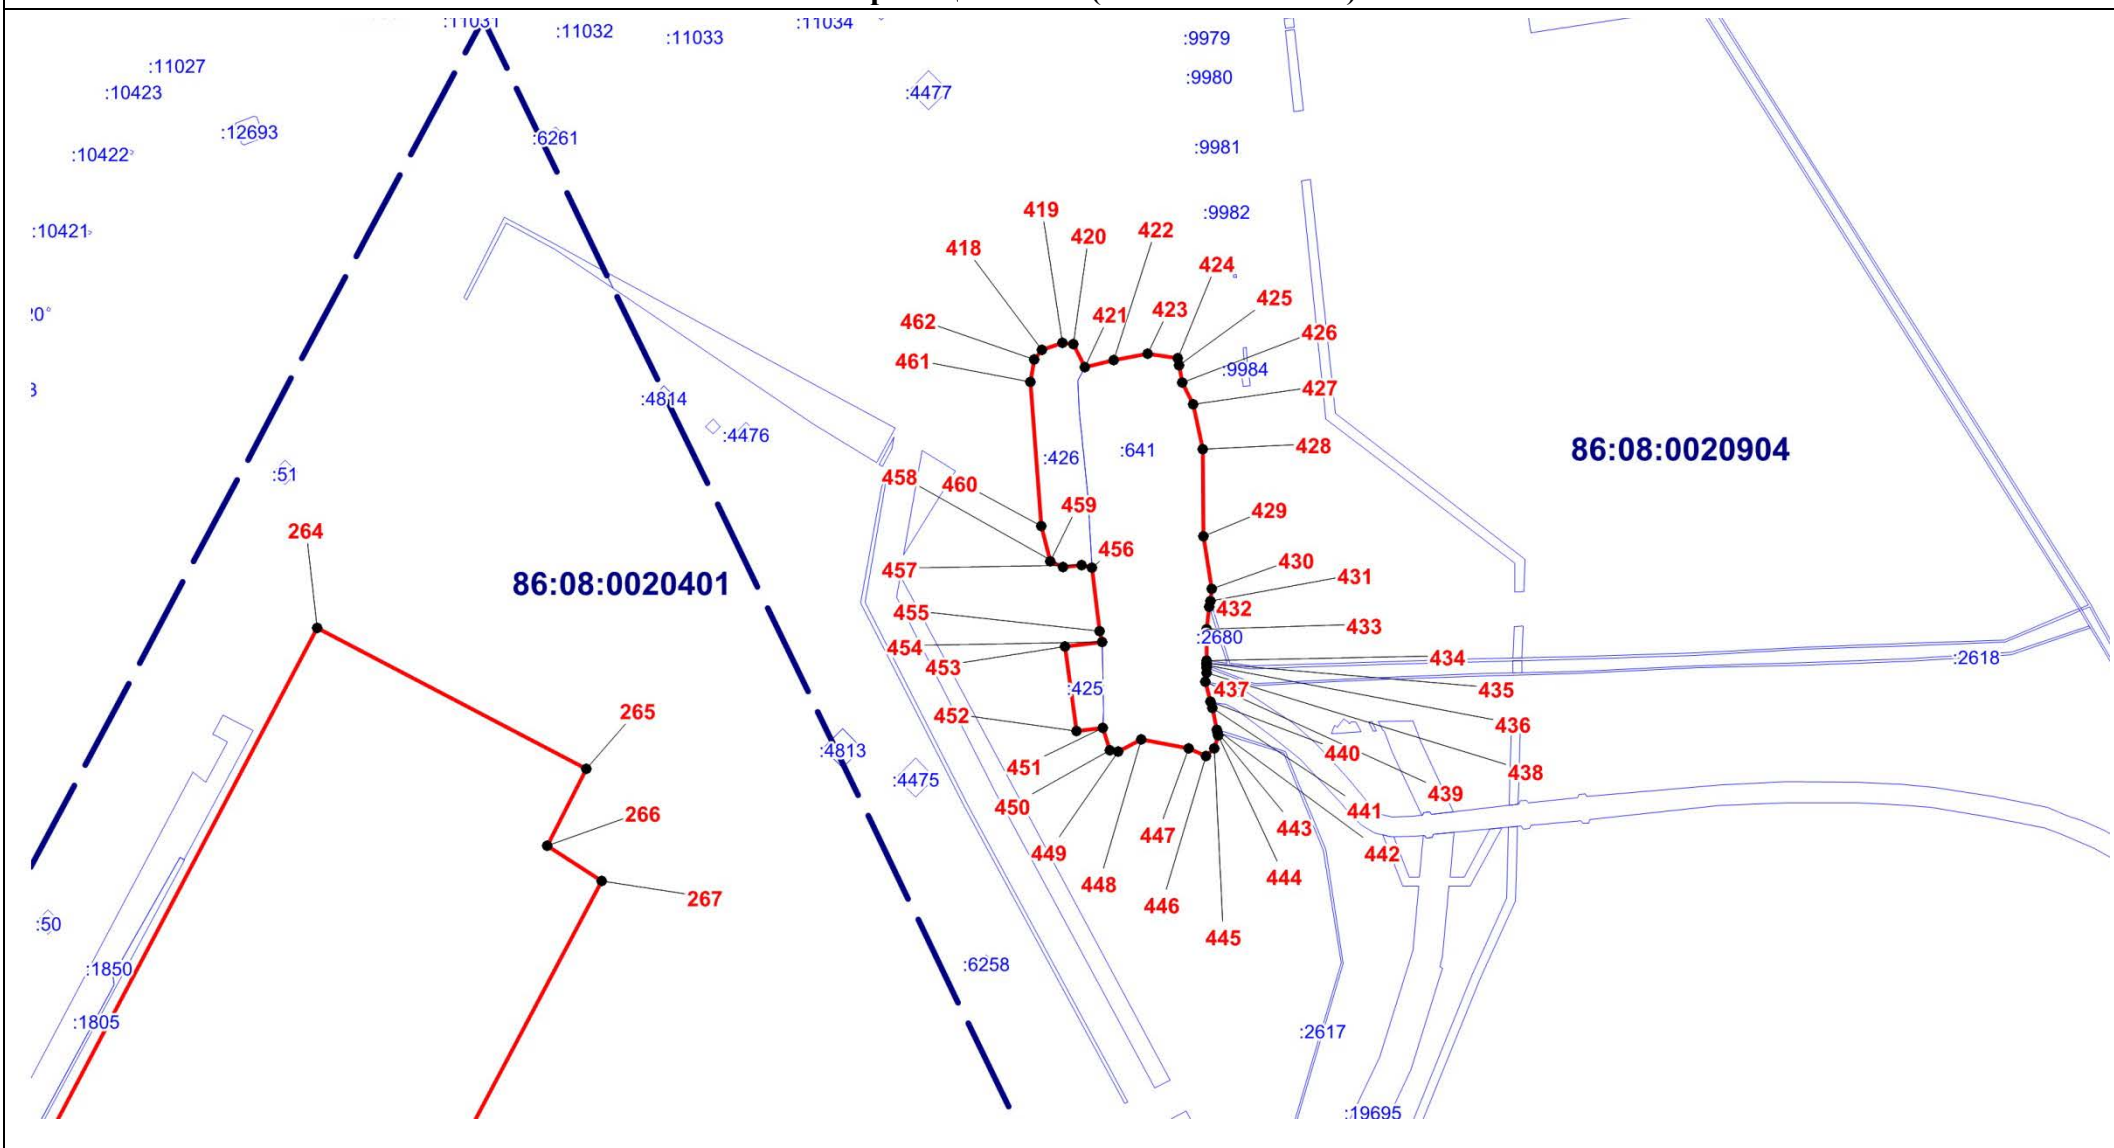

ОПИСАНИЕ МЕСТОПОЛОЖЕНИЯ ГРАНИЦЫ

II. Производственная зона (вне границ населенного пункта) сельского поселения Сентябрьский Нефтеюганского района

(наименование объекта)

План границ объекта (Выносной лист 9)

Масштаб 1:5000