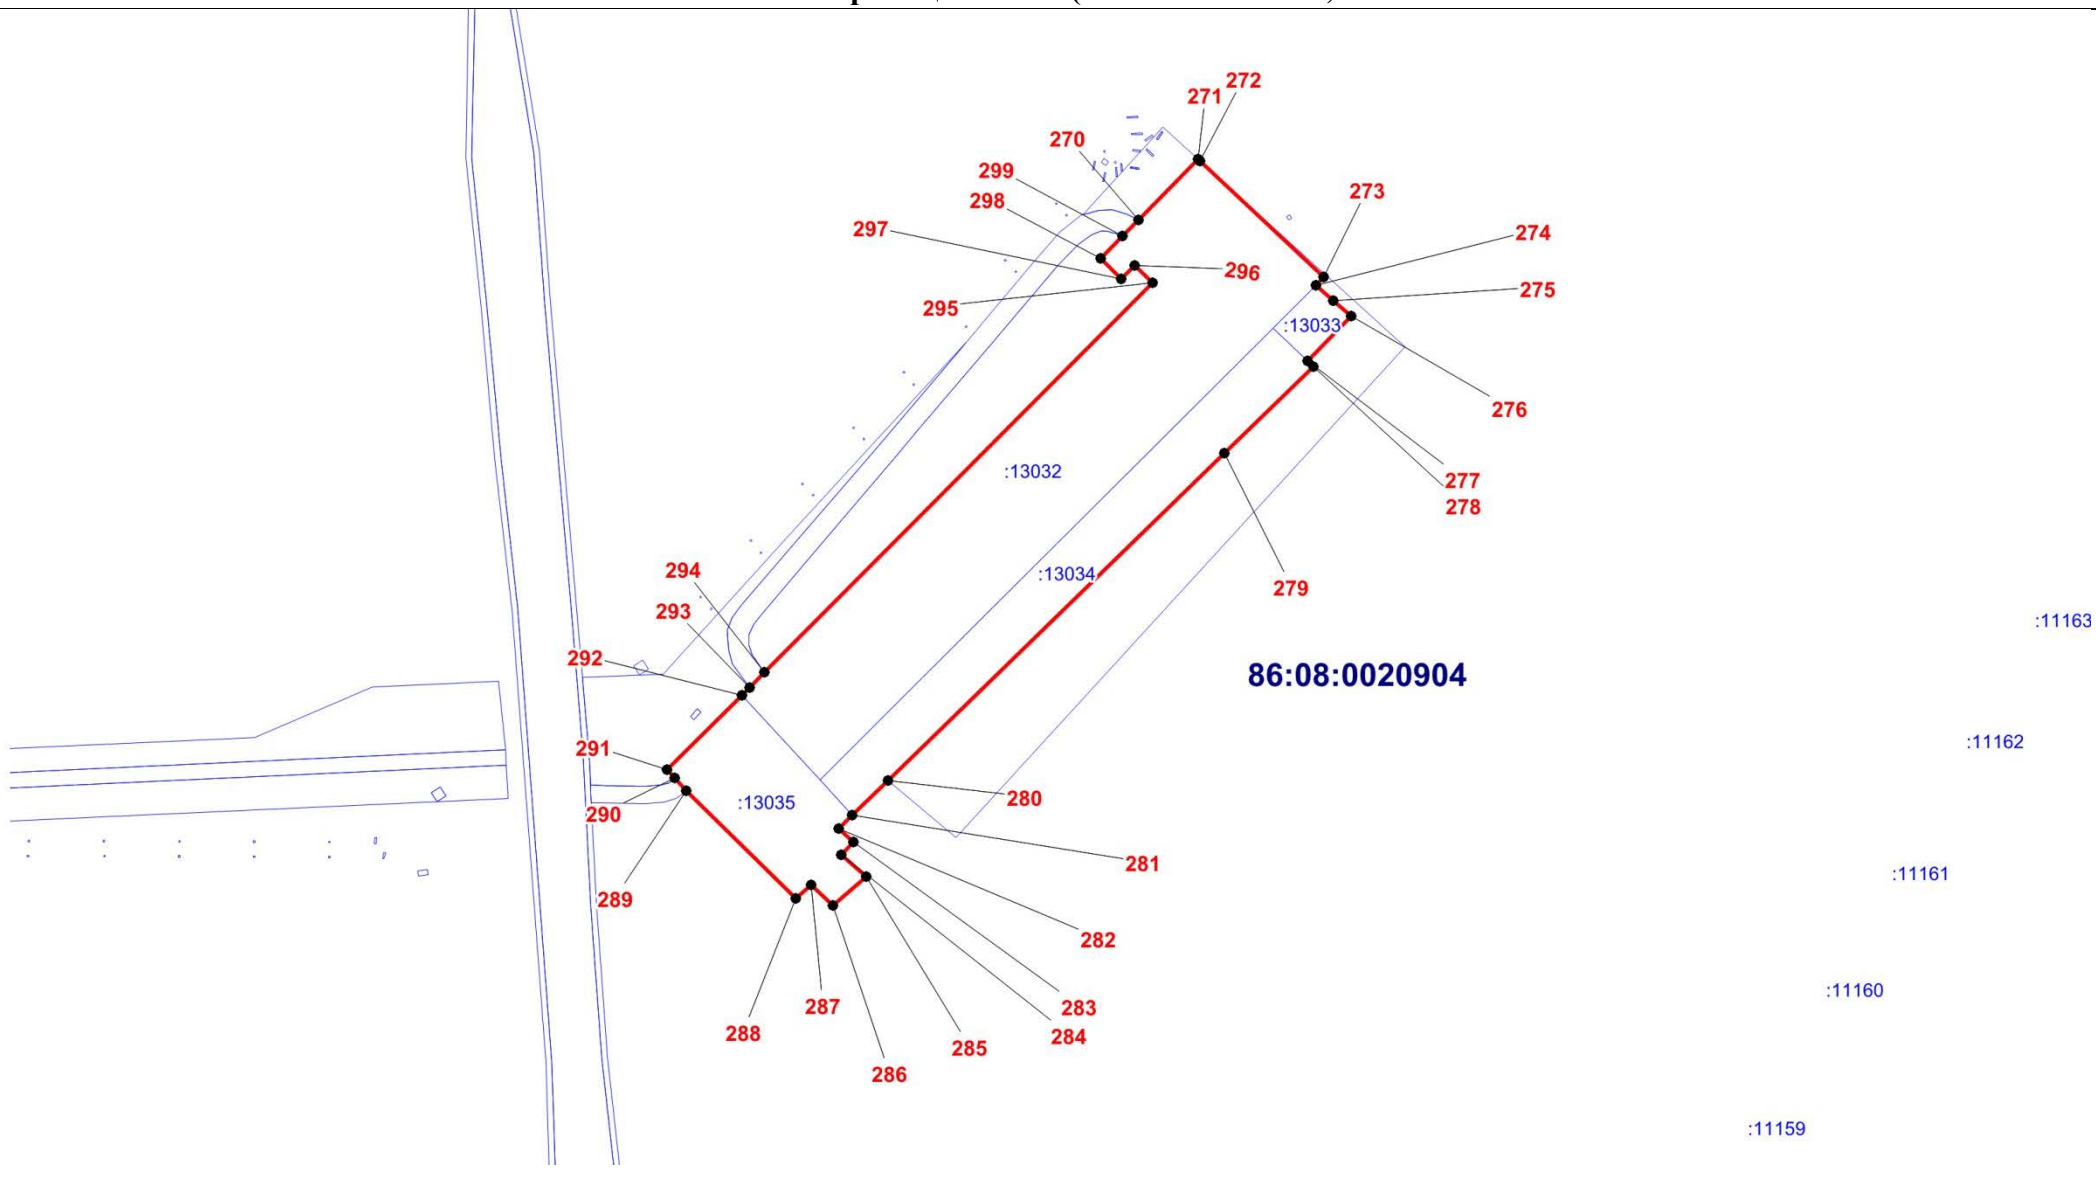

Масштаб 1:5000

ОПИСАНИЕ МЕСТОПОЛОЖЕНИЯ ГРАНИЦЫ

II. Производственная зона (вне границ населенного пункта) сельского поселения Сентябрьский Нефтеюганского района

(наименование объекта)

План границ объекта (Выносной лист 3)

Масштаб 1:5000

ОПИСАНИЕ МЕСТОПОЛОЖЕНИЯ ГРАНИЦЫ

II. Производственная зона (вне границ населенного пункта) сельского поселения Сентябрьский Нефтеюганского района

(наименование объекта)

План границ объекта (Выносной лист 4)