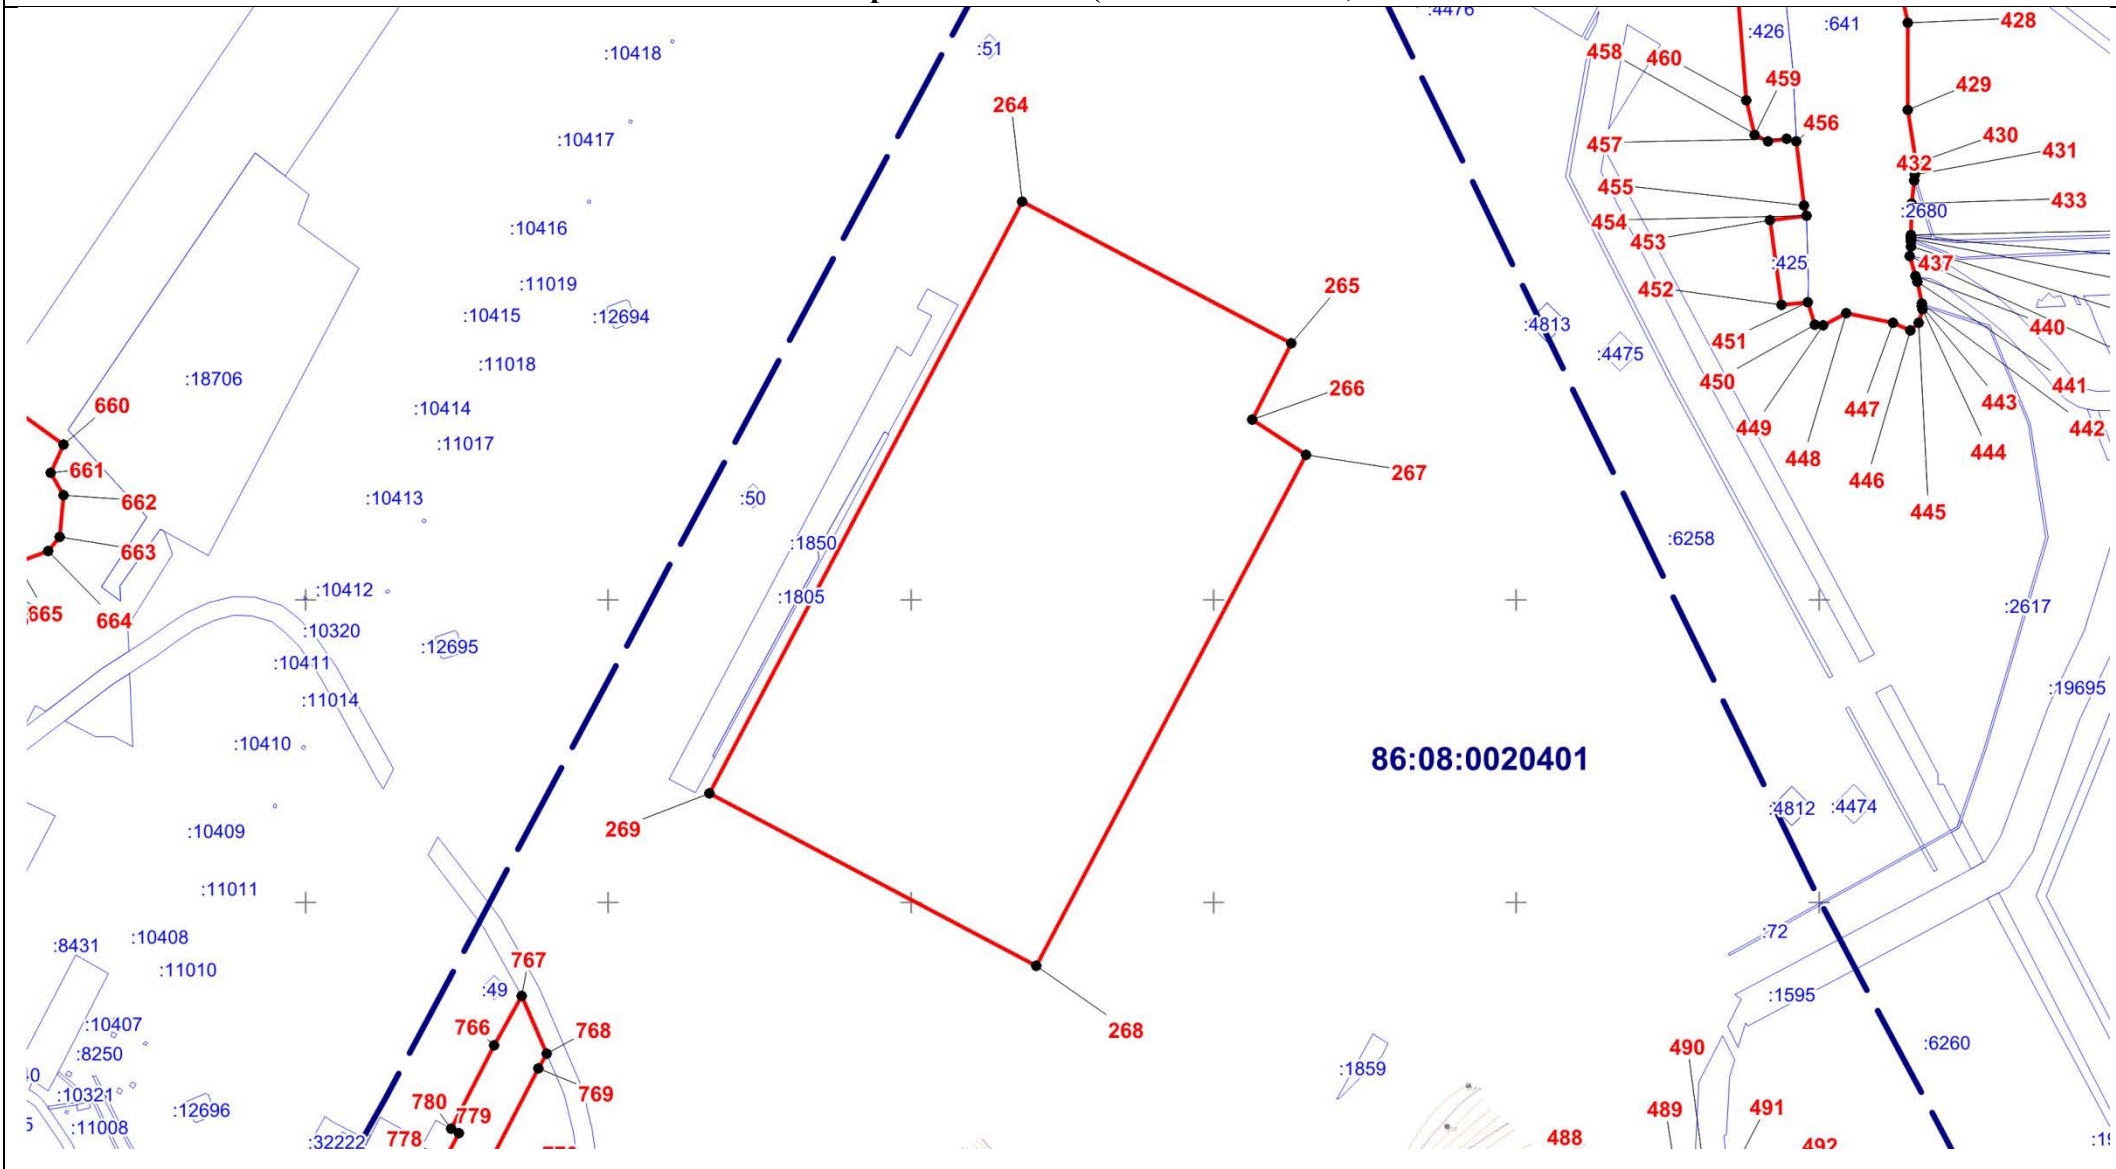

ОПИСАНИЕ МЕСТОПОЛОЖЕНИЯ ГРАНИЦЫ

II. Производственная зона (вне границ населенного пункта) сельского поселения Сентябрьский Нефтеюганского района

(наименование объекта)

План границ объекта (Выносной лист 3)

Масштаб 1:5000