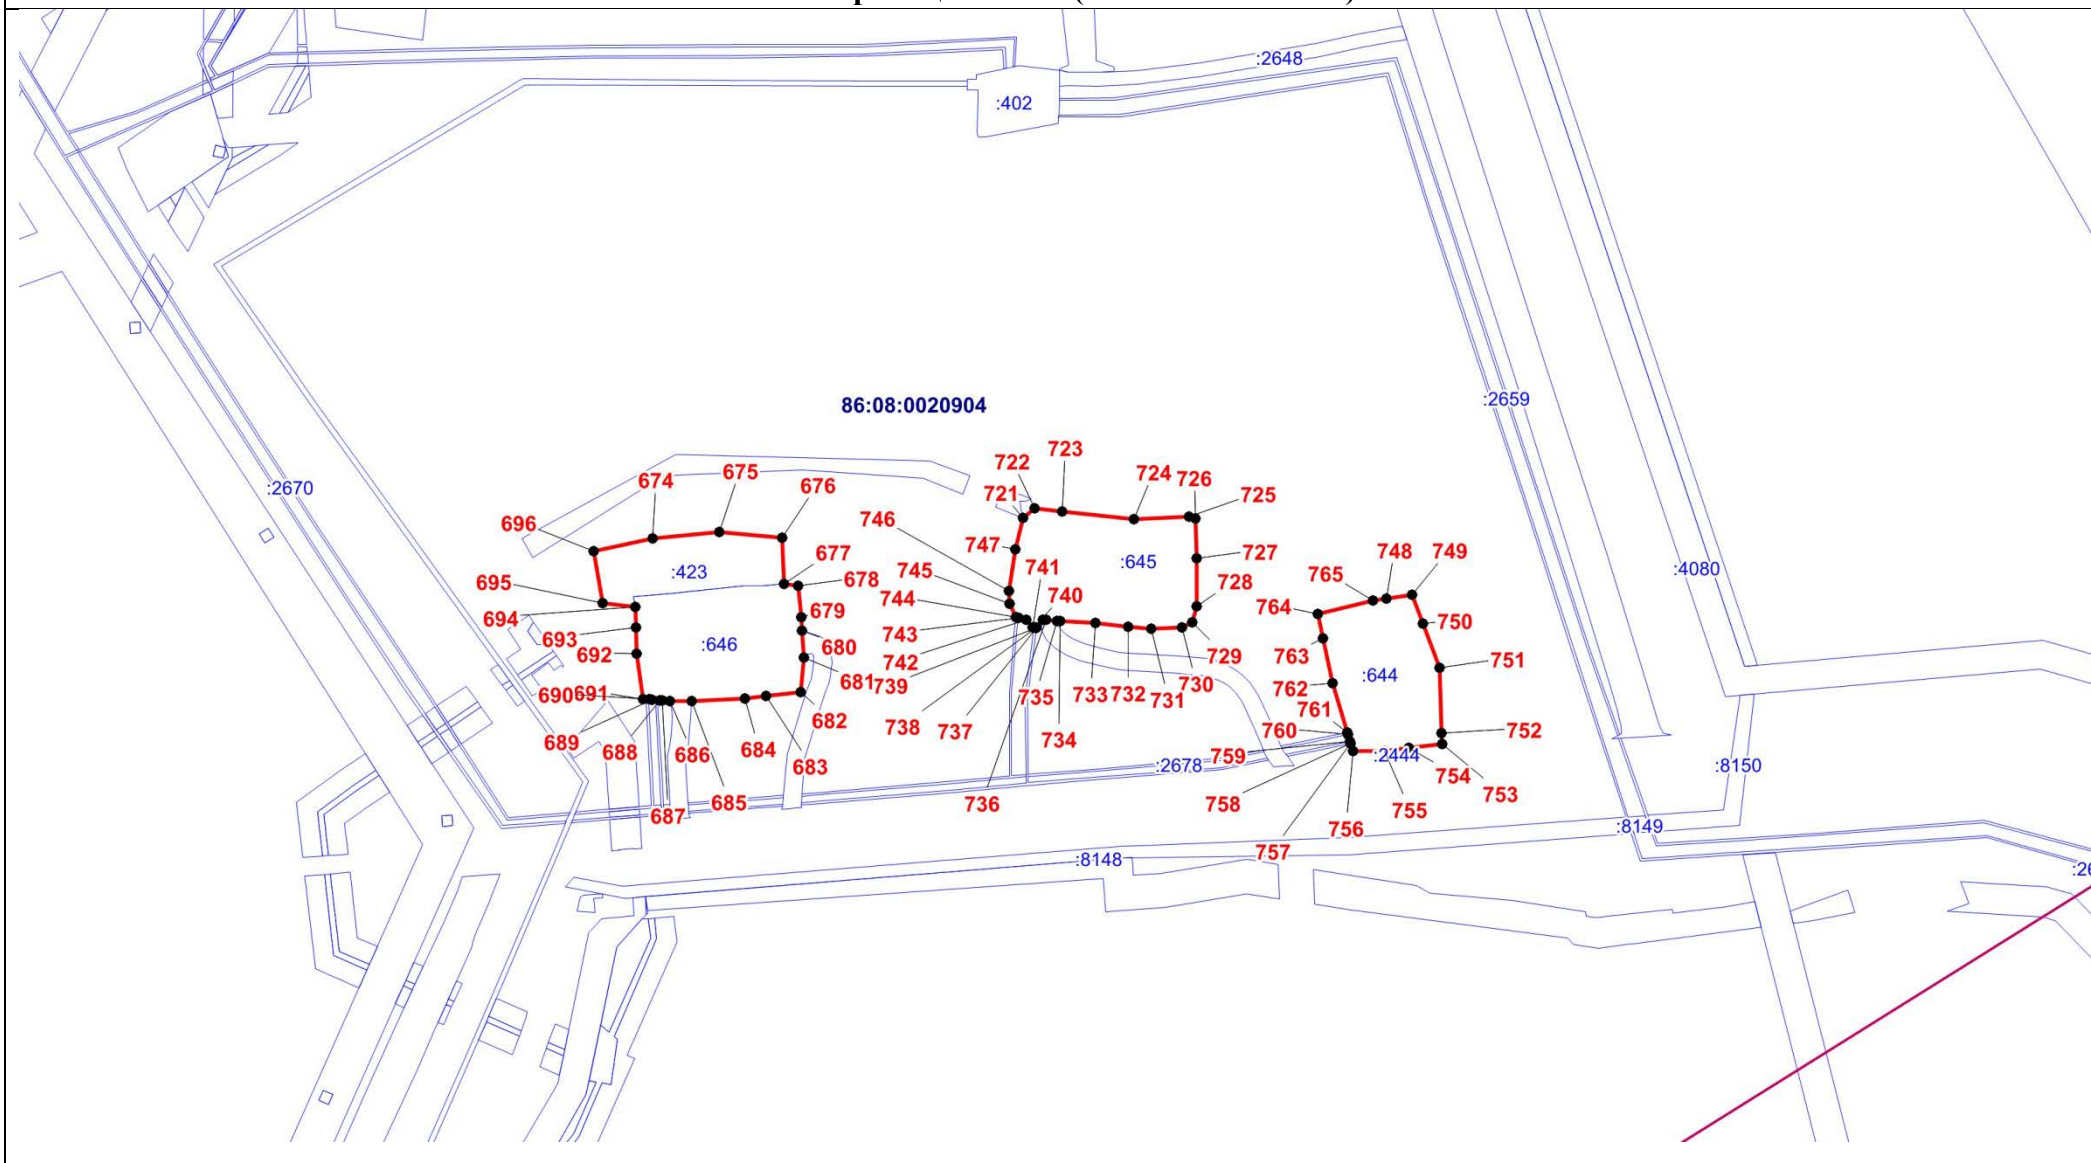

ОПИСАНИЕ МЕСТОПОЛОЖЕНИЯ ГРАНИЦЫ

II. Производственная зона (вне границ населенного пункта) сельского поселения Сентябрьский Нефтеюганского района

(наименование объекта)

План границ объекта (Выносной лист 15)

Масштаб 1:5000