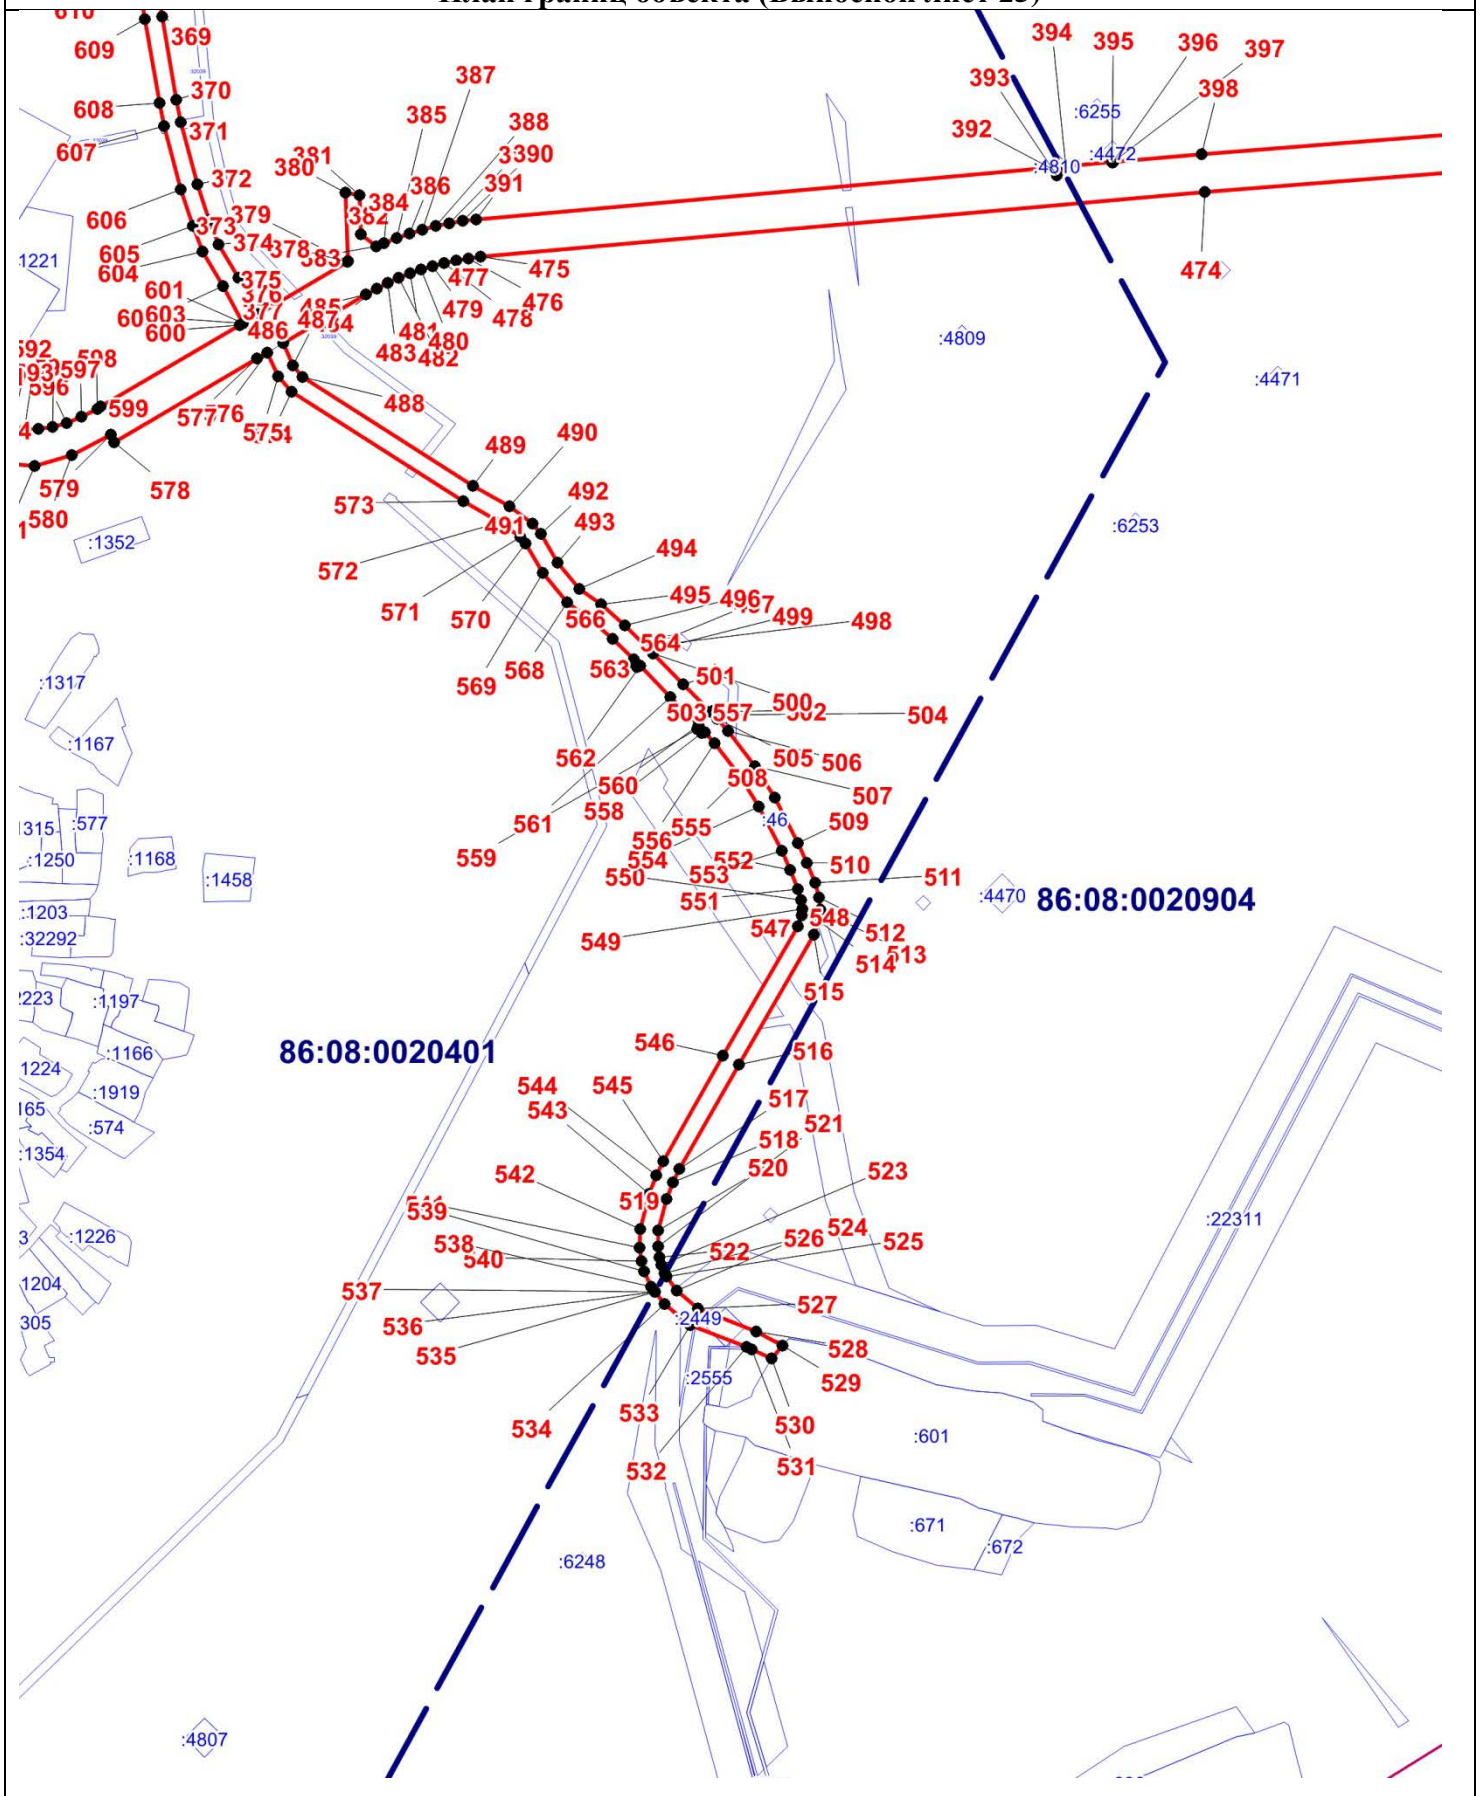

ОПИСАНИЕ МЕСТОПОЛОЖЕНИЯ ГРАНИЦЫ

Т. Зона транспортной инфраструктуры (вне границ населенного пункта) поселения Сентябрьский

Нефтеюганского района

(наименование объекта)

План границ объекта (Выносной лист 25)

Масштаб 1:5000