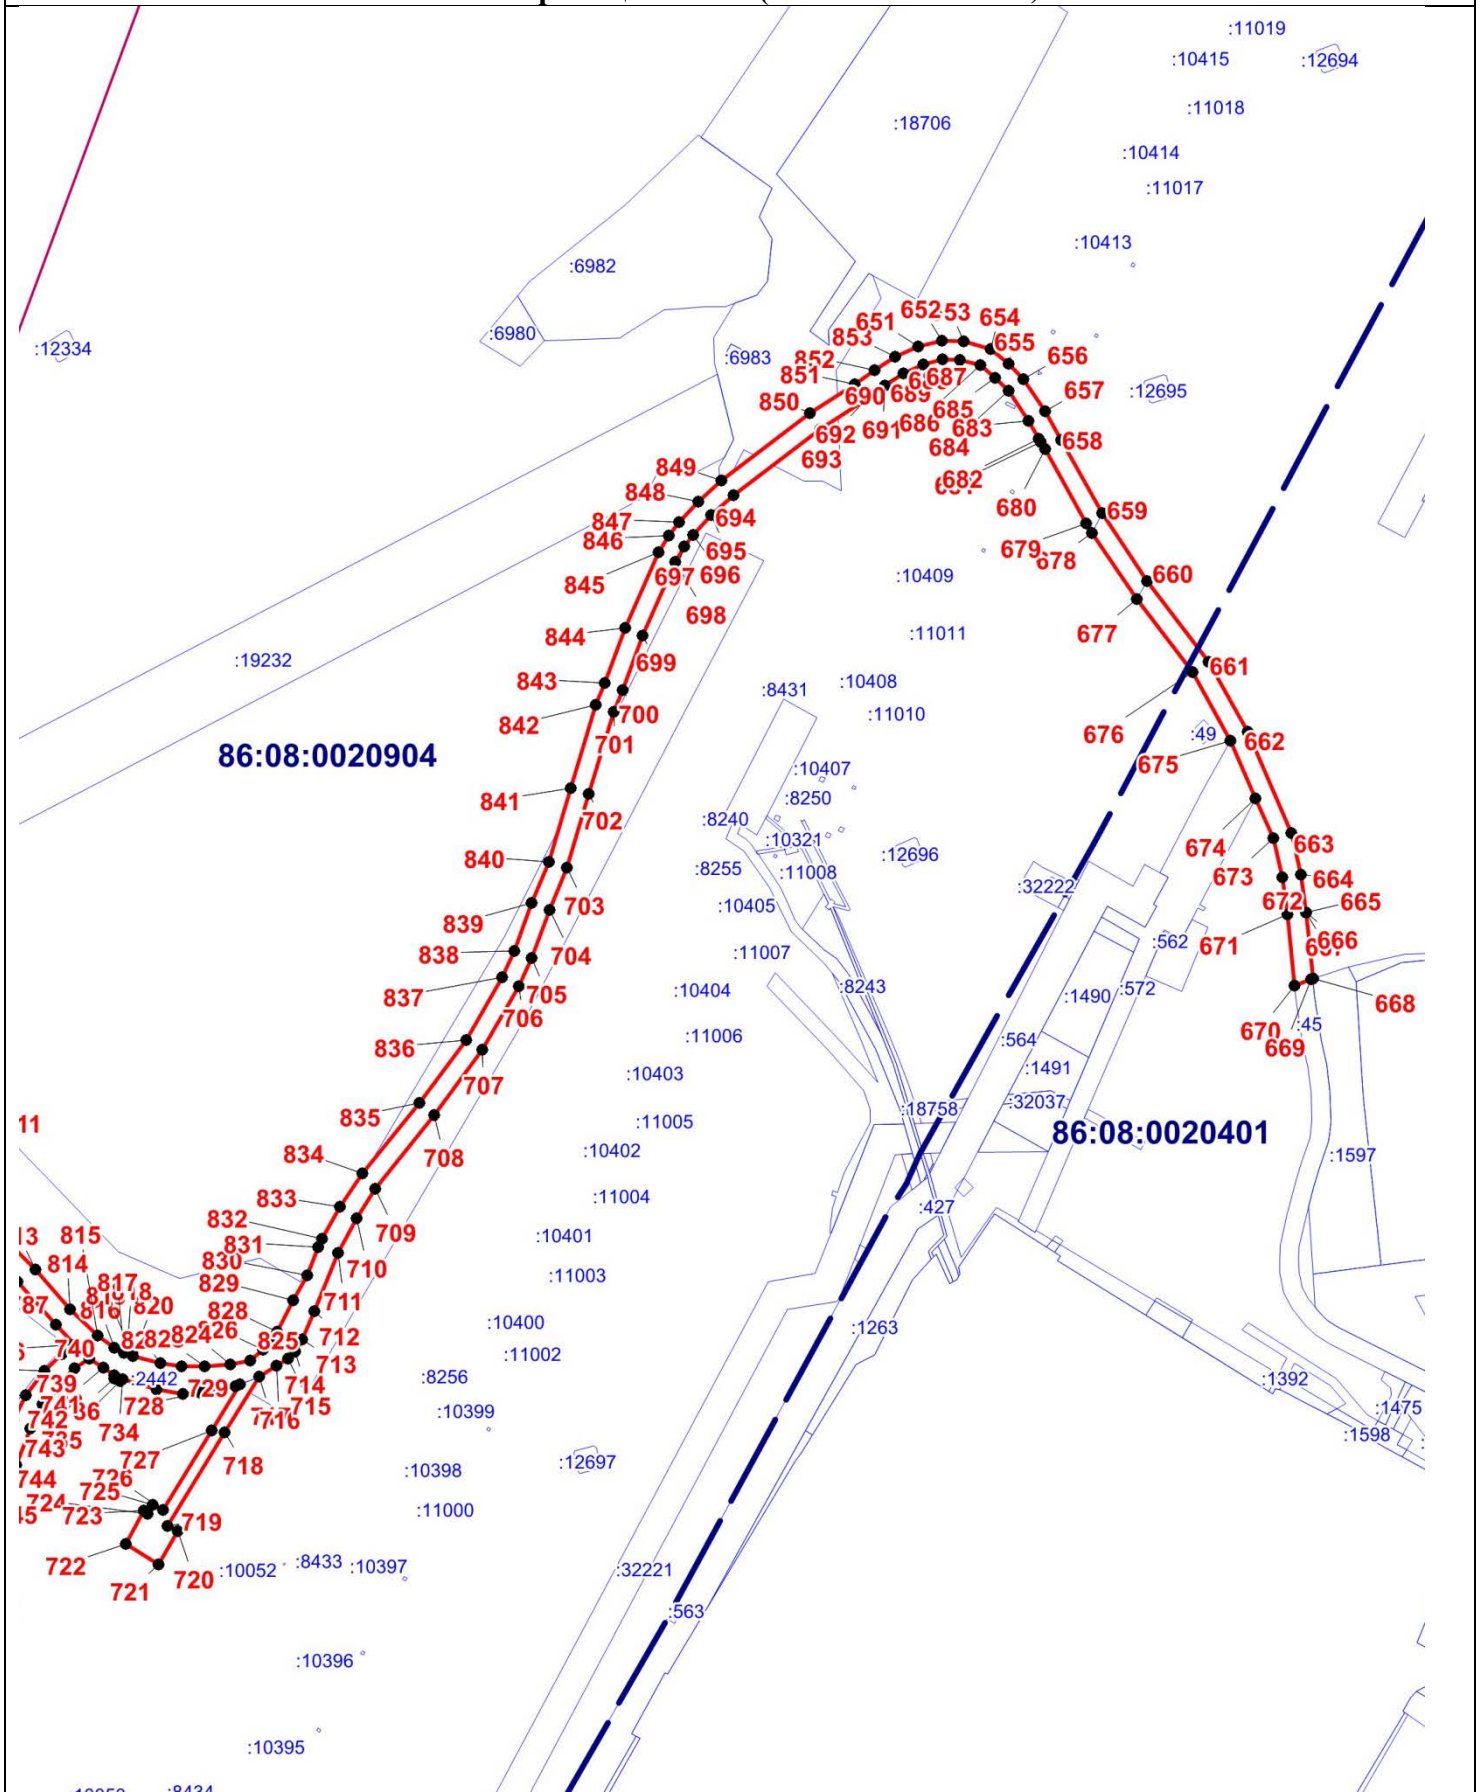

ОПИСАНИЕ МЕСТОПОЛОЖЕНИЯ ГРАНИЦЫ

Т. Зона транспортной инфраструктуры (вне границ населенного пункта) поселения Сентябрьский

Нефтеюганского района

(наименование объекта)

План границ объекта (Выносной лист 26)

Масштаб 1:5000