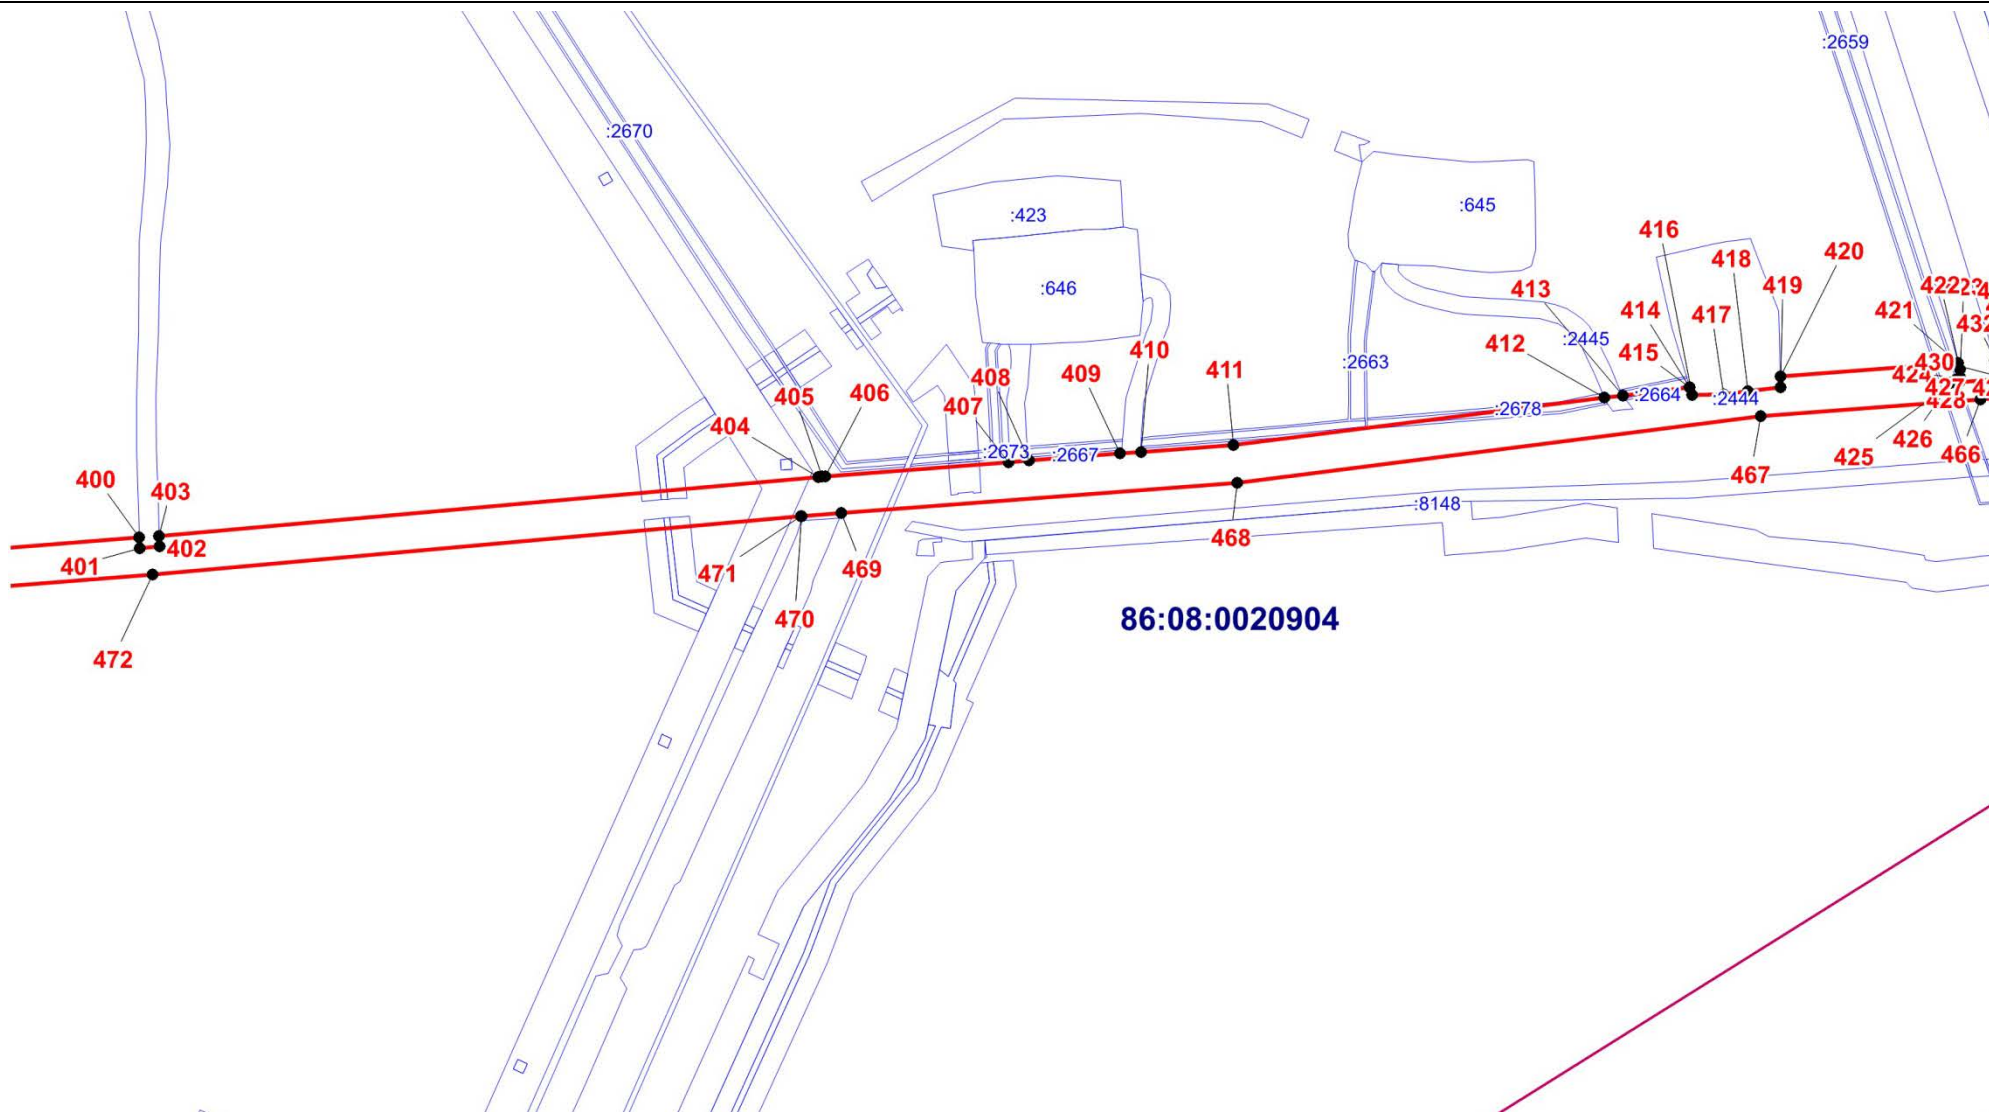

ОПИСАНИЕ МЕСТОПОЛОЖЕНИЯ ГРАНИЦЫ

Т. Зона транспортной инфраструктуры (вне границ населенного пункта) поселения Сентябрьский Нефтеюганского района
(наименование объекта)

План границ объекта (Выносной лист 20)

Масштаб 1:5000