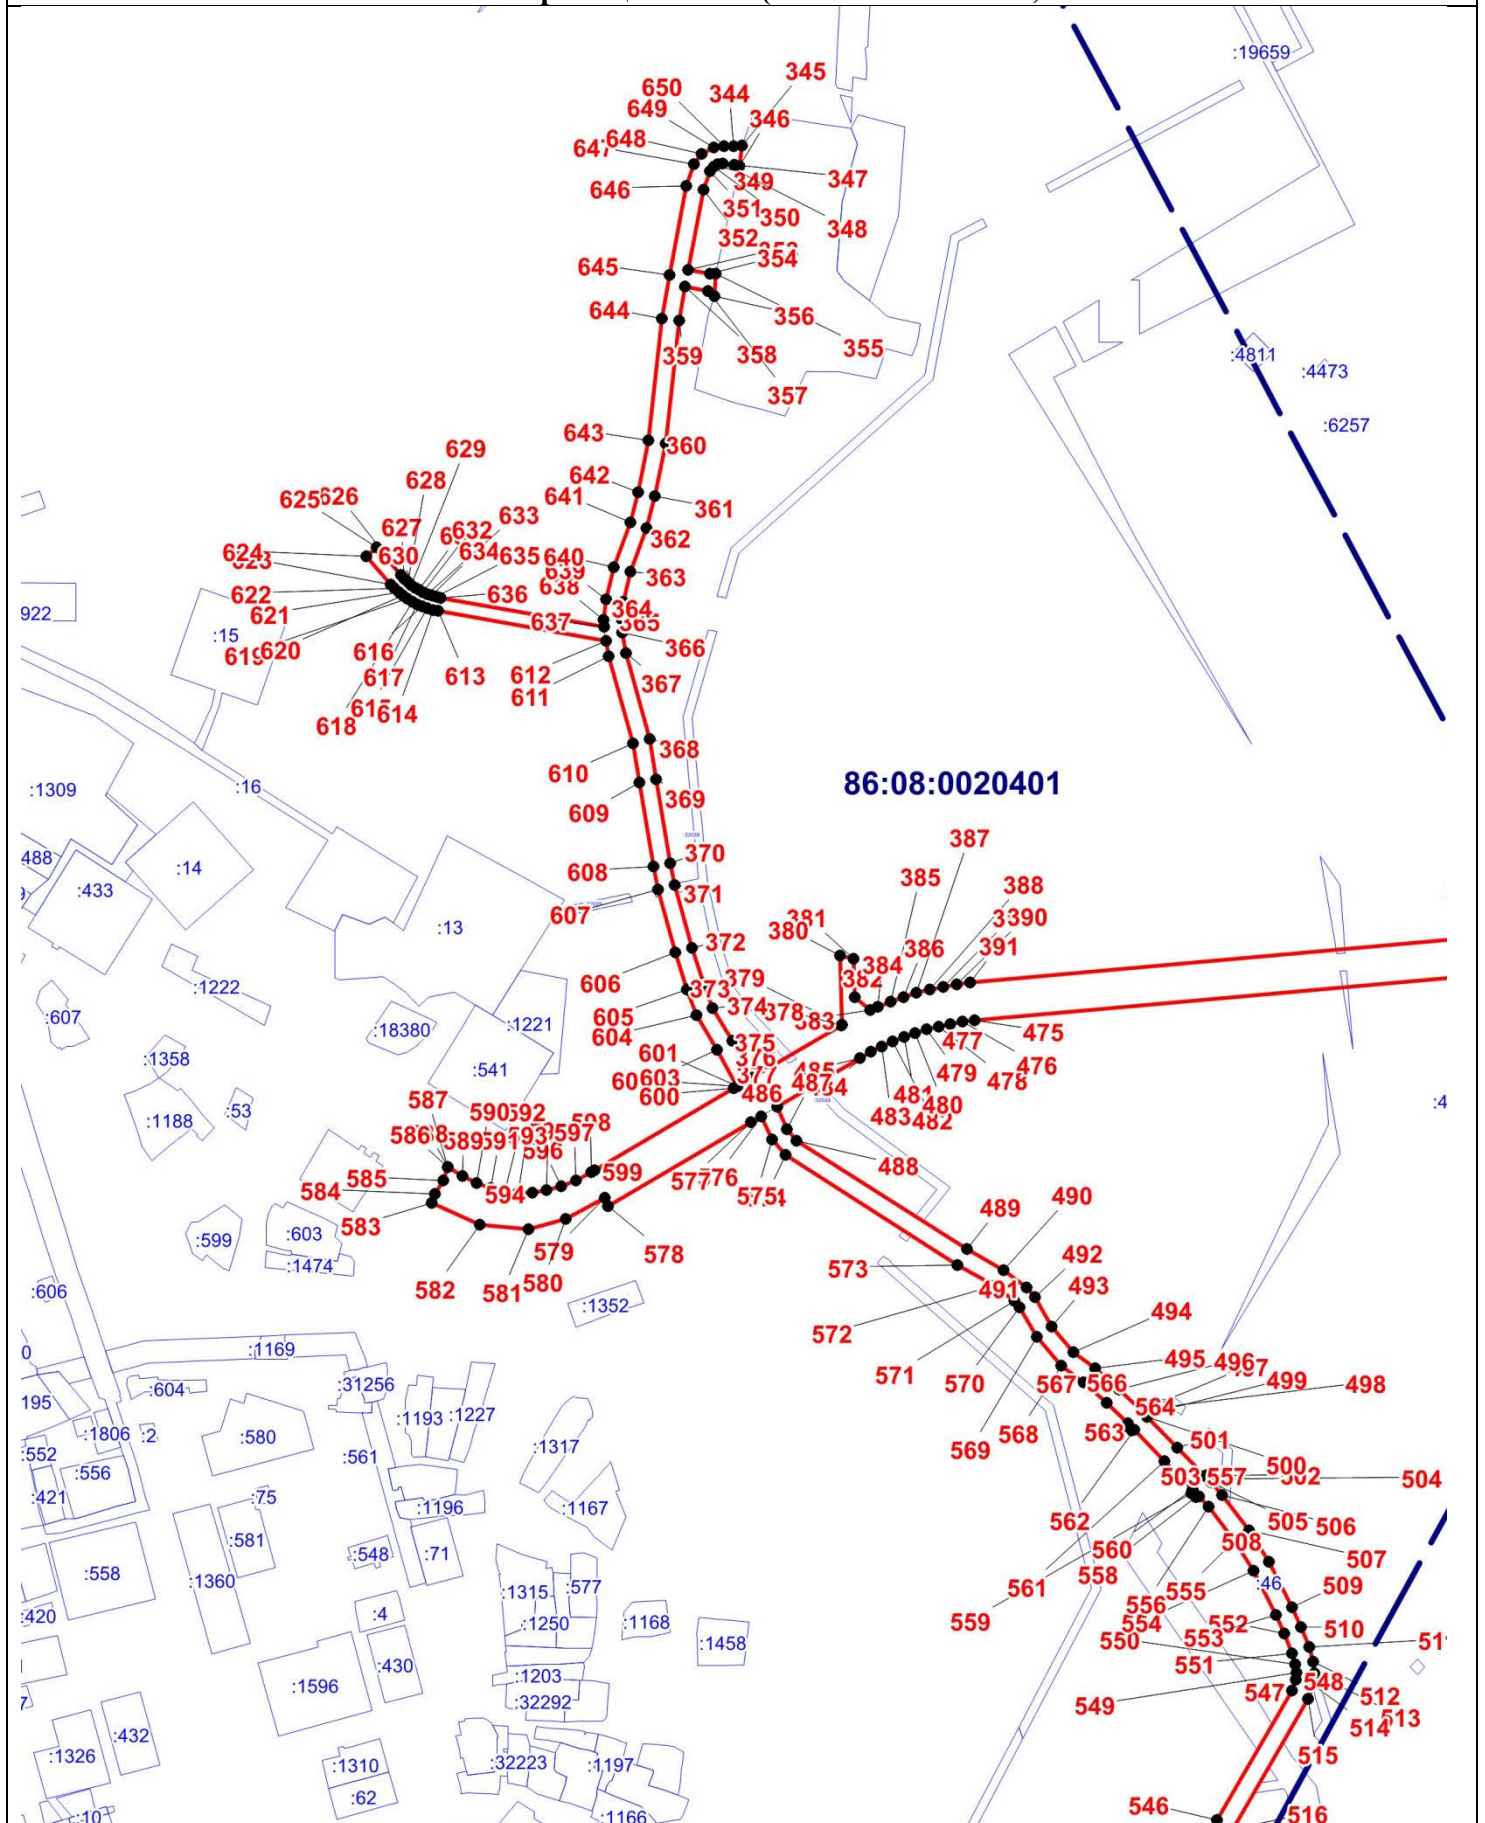

ОПИСАНИЕ МЕСТОПОЛОЖЕНИЯ ГРАНИЦЫ

Т. Зона транспортной инфраструктуры (вне границ населенного пункта) поселения Сентябрьский

Нефтеюганского района

(наименование объекта)

План границ объекта (Выносной лист 18)

Масштаб 1:5000