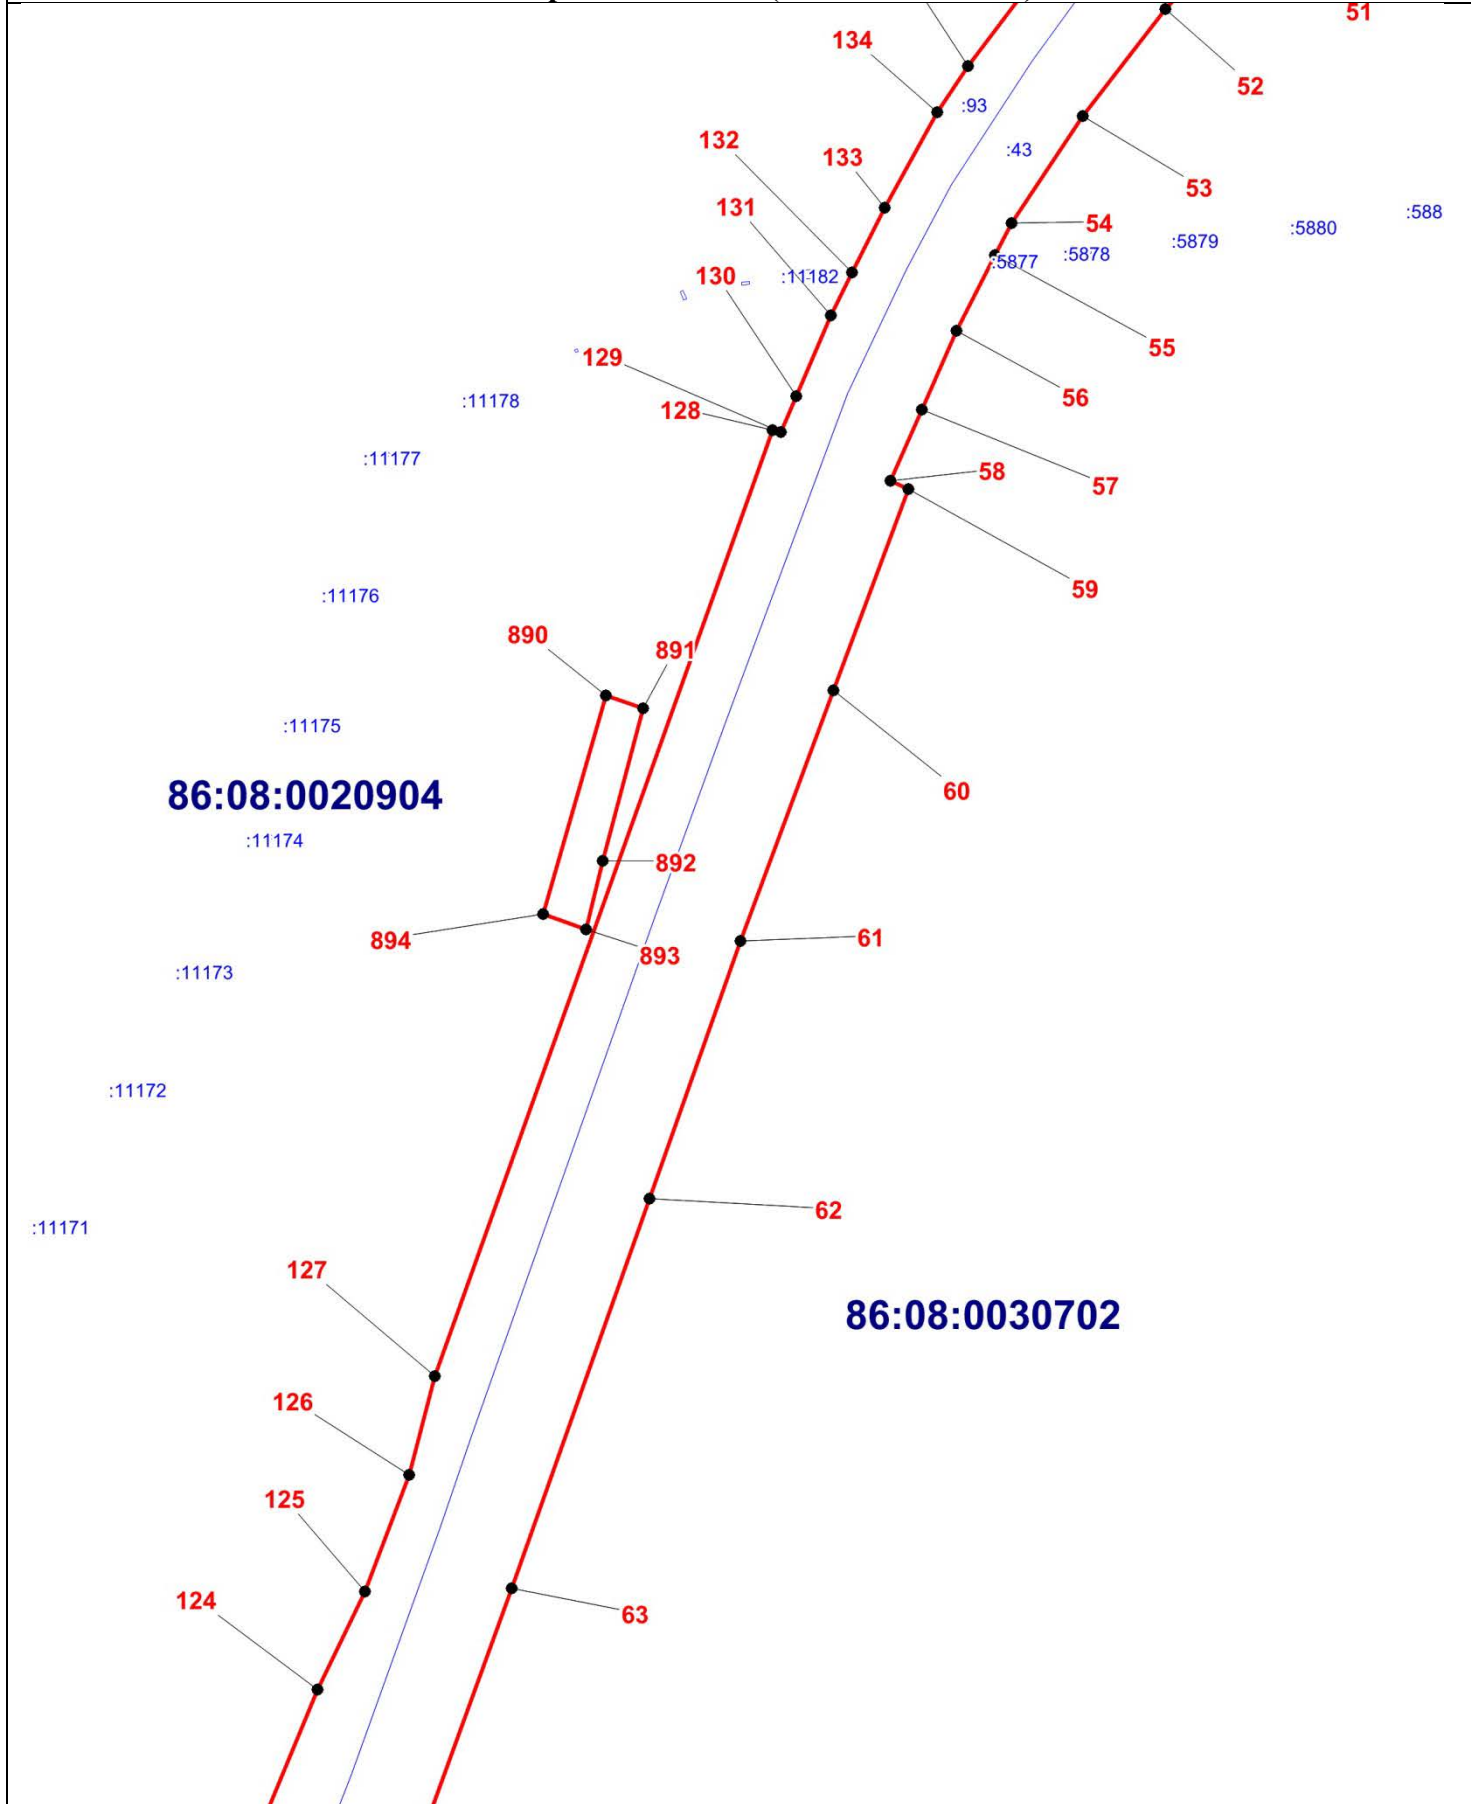

ОПИСАНИЕ МЕСТОПОЛОЖЕНИЯ ГРАНИЦЫ

**Т. Зона транспортной инфраструктуры (вне границ населенного пункта) поселения Сентябрьский
Нефтеюганского района**
(наименование объекта)

План границ объекта (Выносной лист 8)