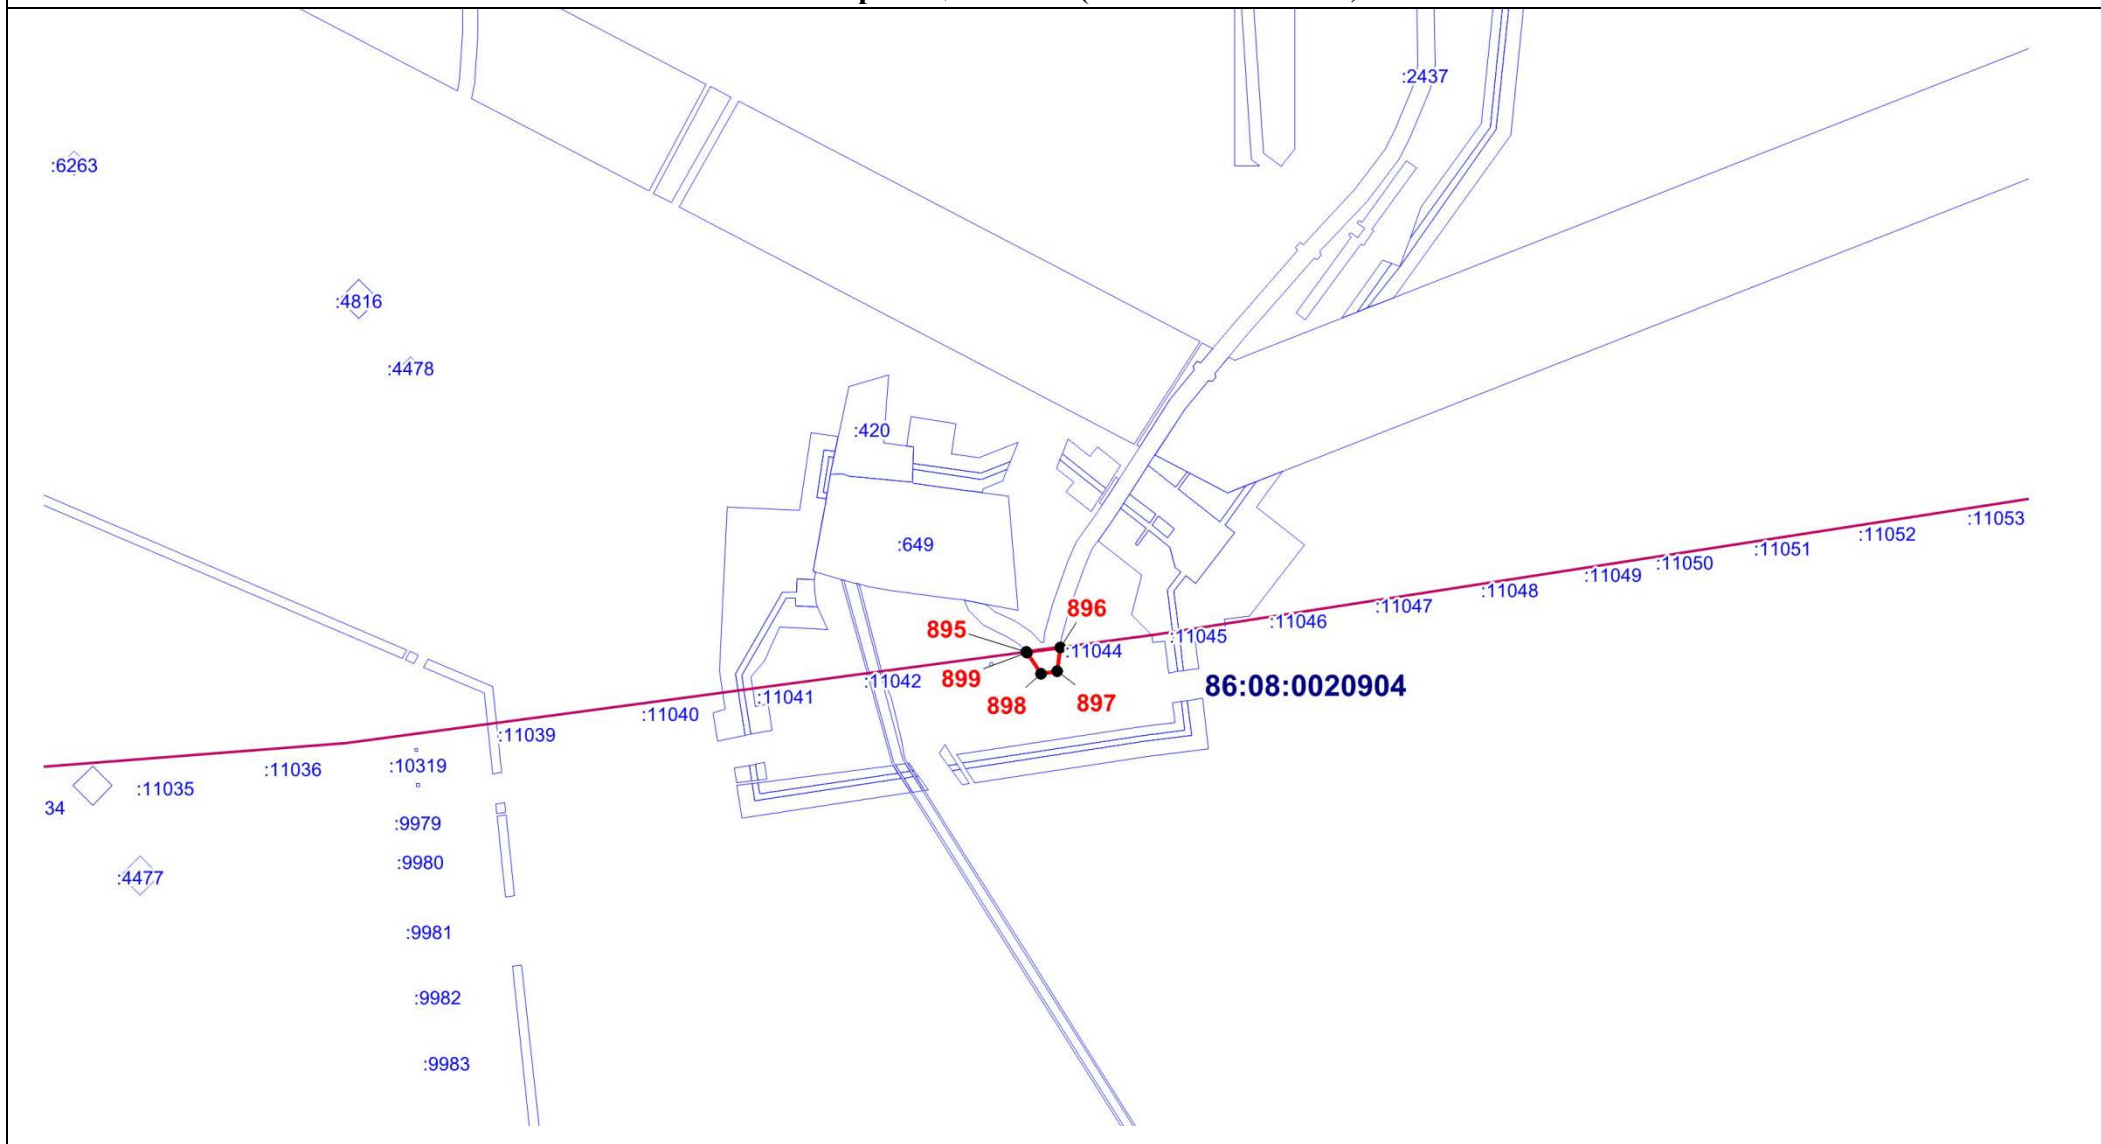

План границ объекта (Выносной лист 29)

Масштаб 1:5000

Текстовое описание местоположения границ территориальной зоны
Т. Зона транспортной инфраструктуры (вне границ населенного пункта)

Прохождение границы		Описание прохождения границы
от точки	до точки	
1	2	3
1	2	-
2	3	-
3	4	-
4	5	-
5	6	-
6	7	-
7	8	-
8	9	-
9	10	-
10	11	-
11	12	-
12	13	-
13	14	-
14	15	-
15	16	-
16	17	-
17	18	-
18	19	-
19	20	-
20	21	-
21	22	-
22	23	-
23	24	-
24	25	-
25	26	-
26	27	-
27	28	-
28	29	-
29	30	-
30	31	-