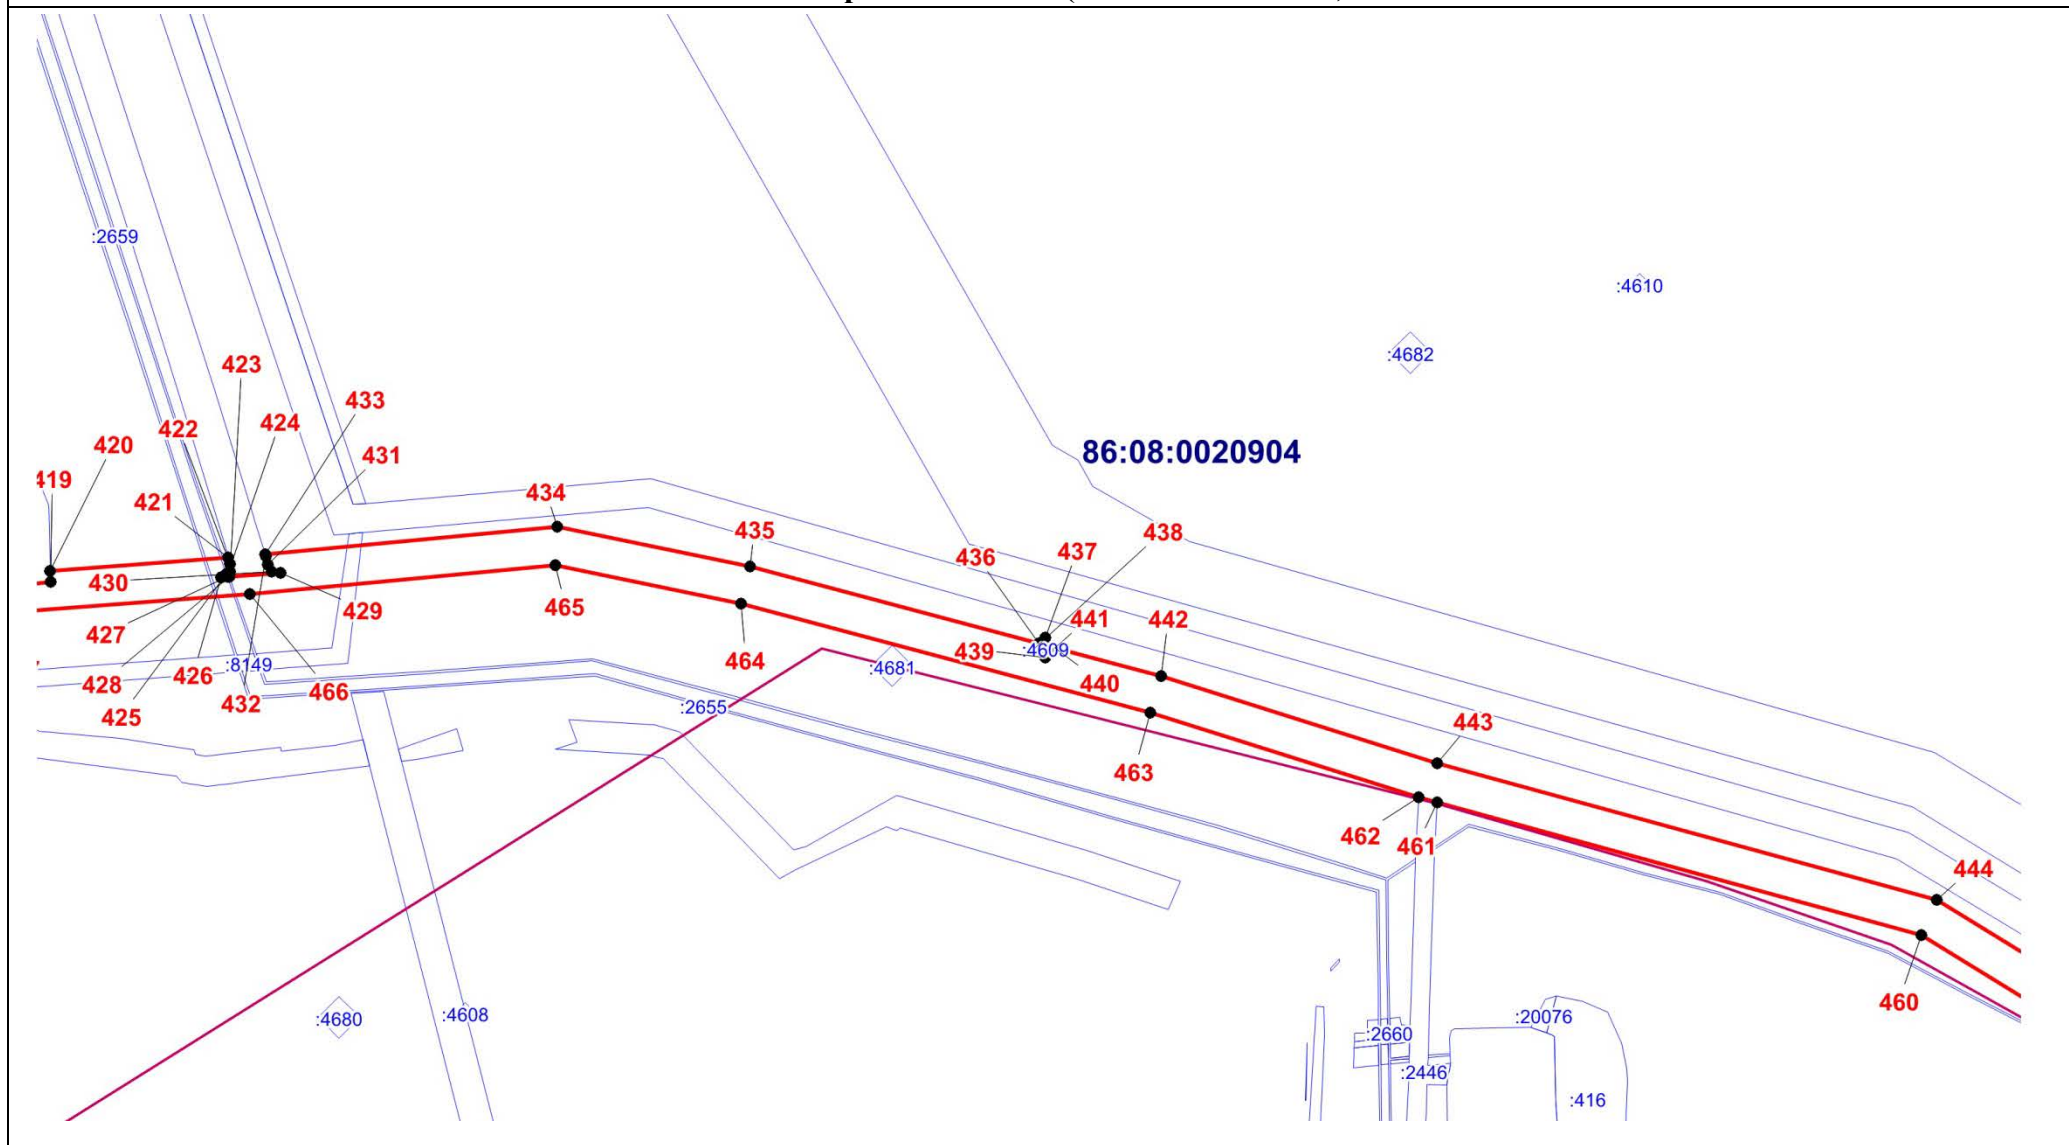

ОПИСАНИЕ МЕСТОПОЛОЖЕНИЯ ГРАНИЦЫ

Т. Зона транспортной инфраструктуры (вне границ населенного пункта) поселения Сентябрьский Нефтеюганского района
(наименование объекта)

План границ объекта (Выносной лист 21)

Масштаб 1:5000