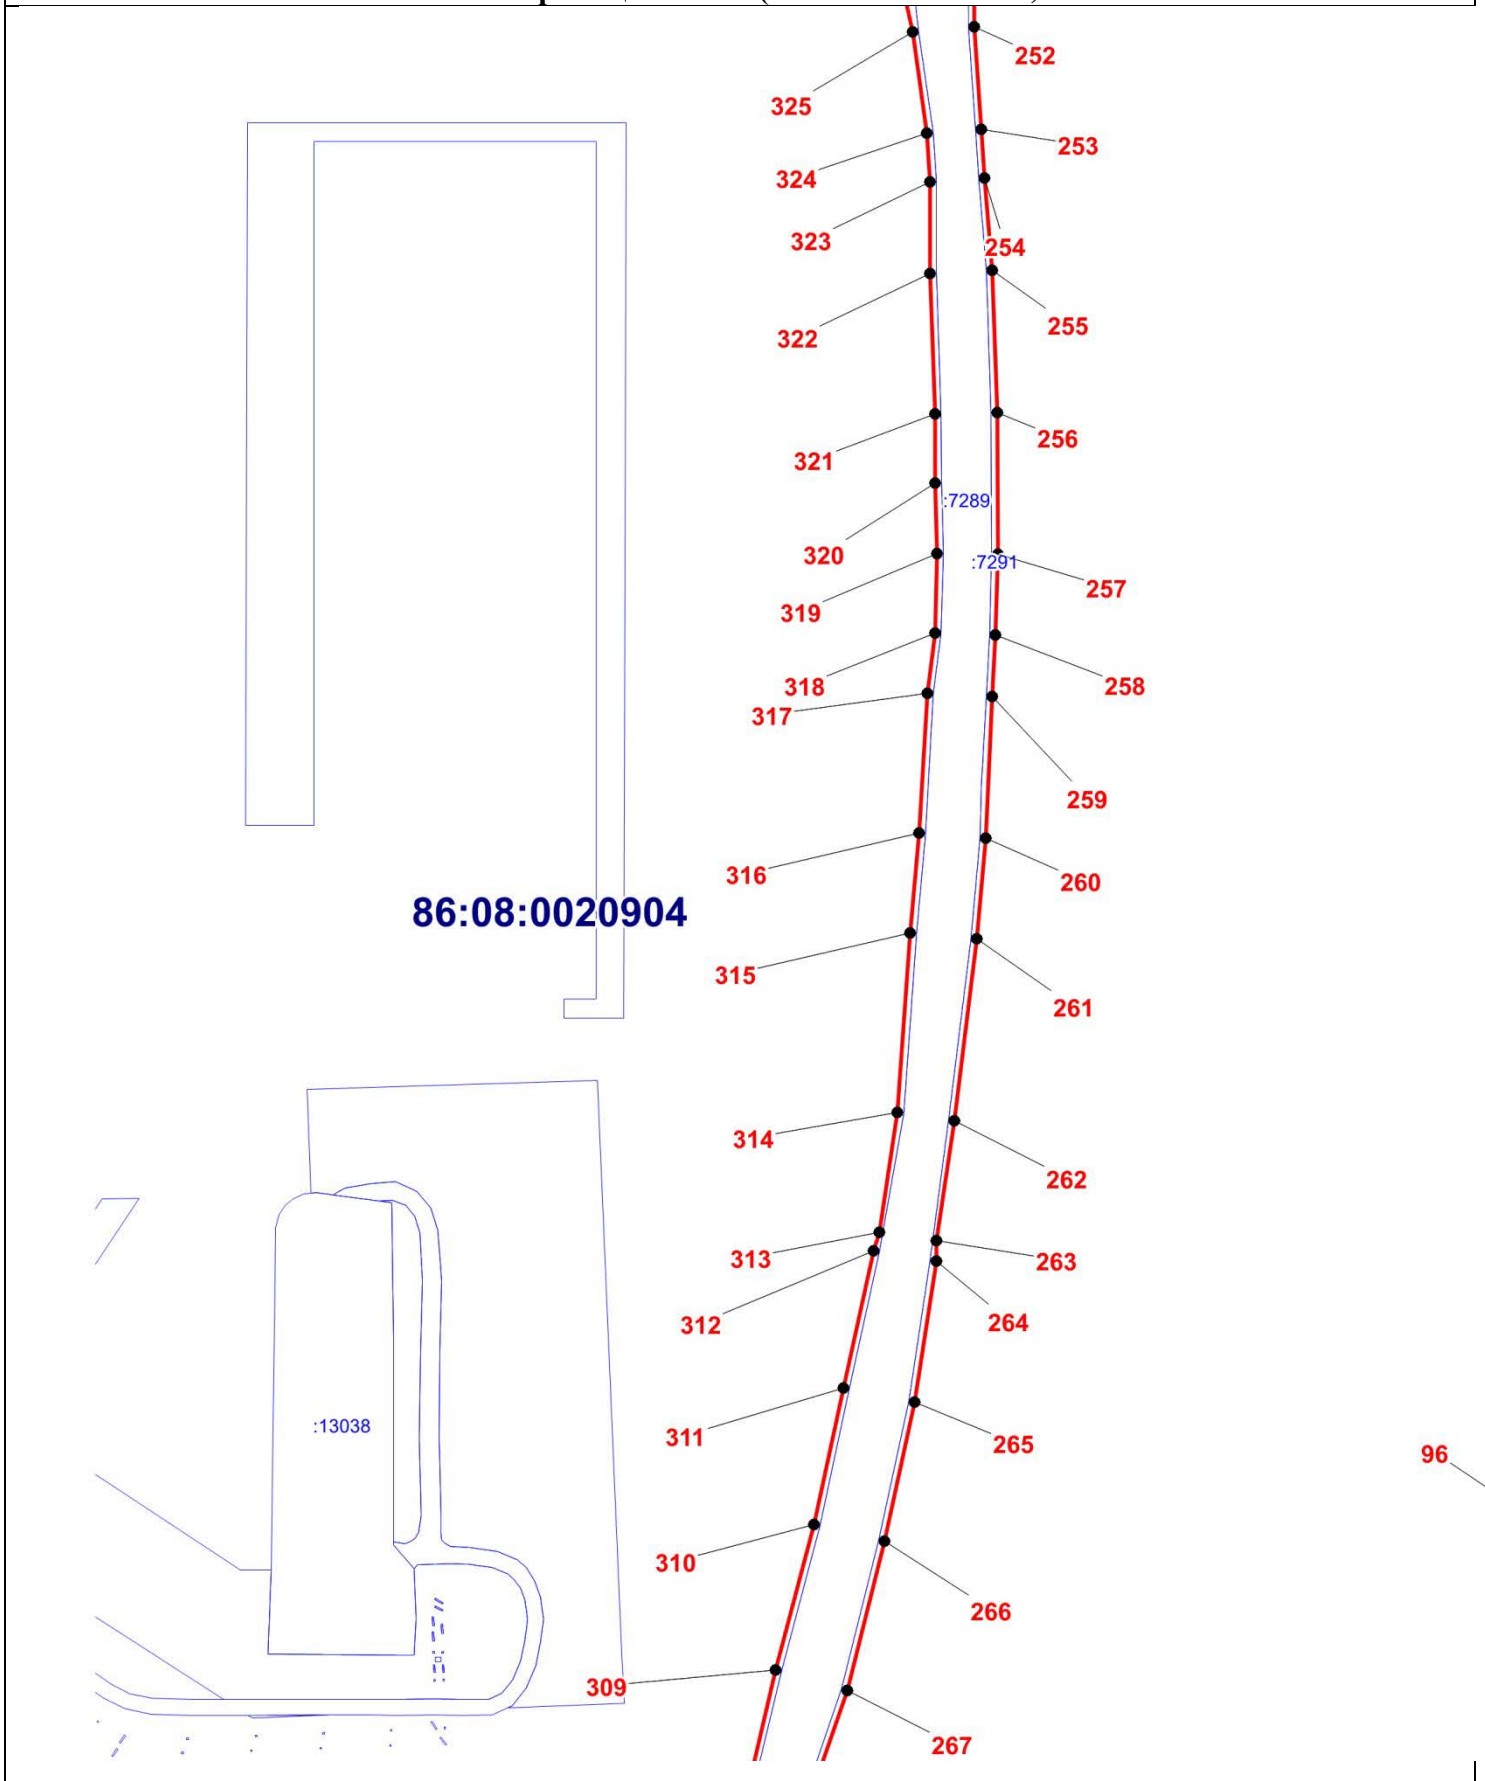

ОПИСАНИЕ МЕСТОПОЛОЖЕНИЯ ГРАНИЦЫ

Т. Зона транспортной инфраструктуры (вне границ населенного пункта) поселения Сентябрьский

Нефтеюганского района

(наименование объекта)

План границ объекта (Выносной лист 15)

Масштаб 1:5000