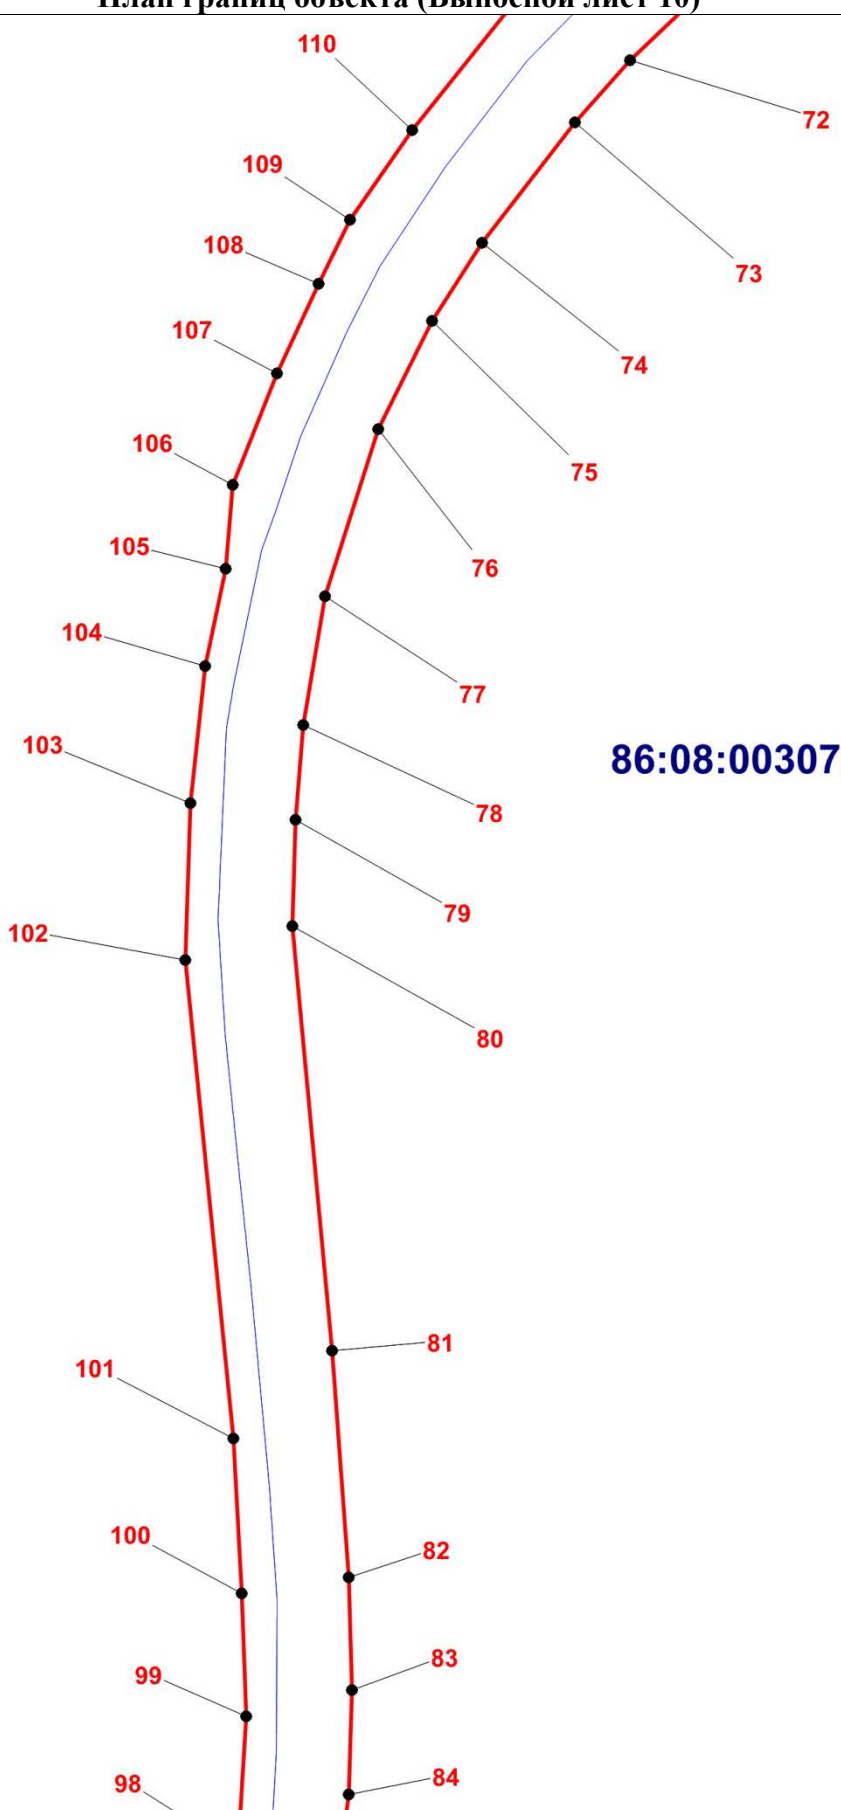

ОПИСАНИЕ МЕСТОПОЛОЖЕНИЯ ГРАНИЦЫ

Т. Зона транспортной инфраструктуры (вне границ населенного пункта) поселения Сентябрьский

Нефтеюганского района

(наименование объекта)

План границ объекта (Выносной лист 10)

86:08:0020904

86:08:0030702

Масштаб 1:5000