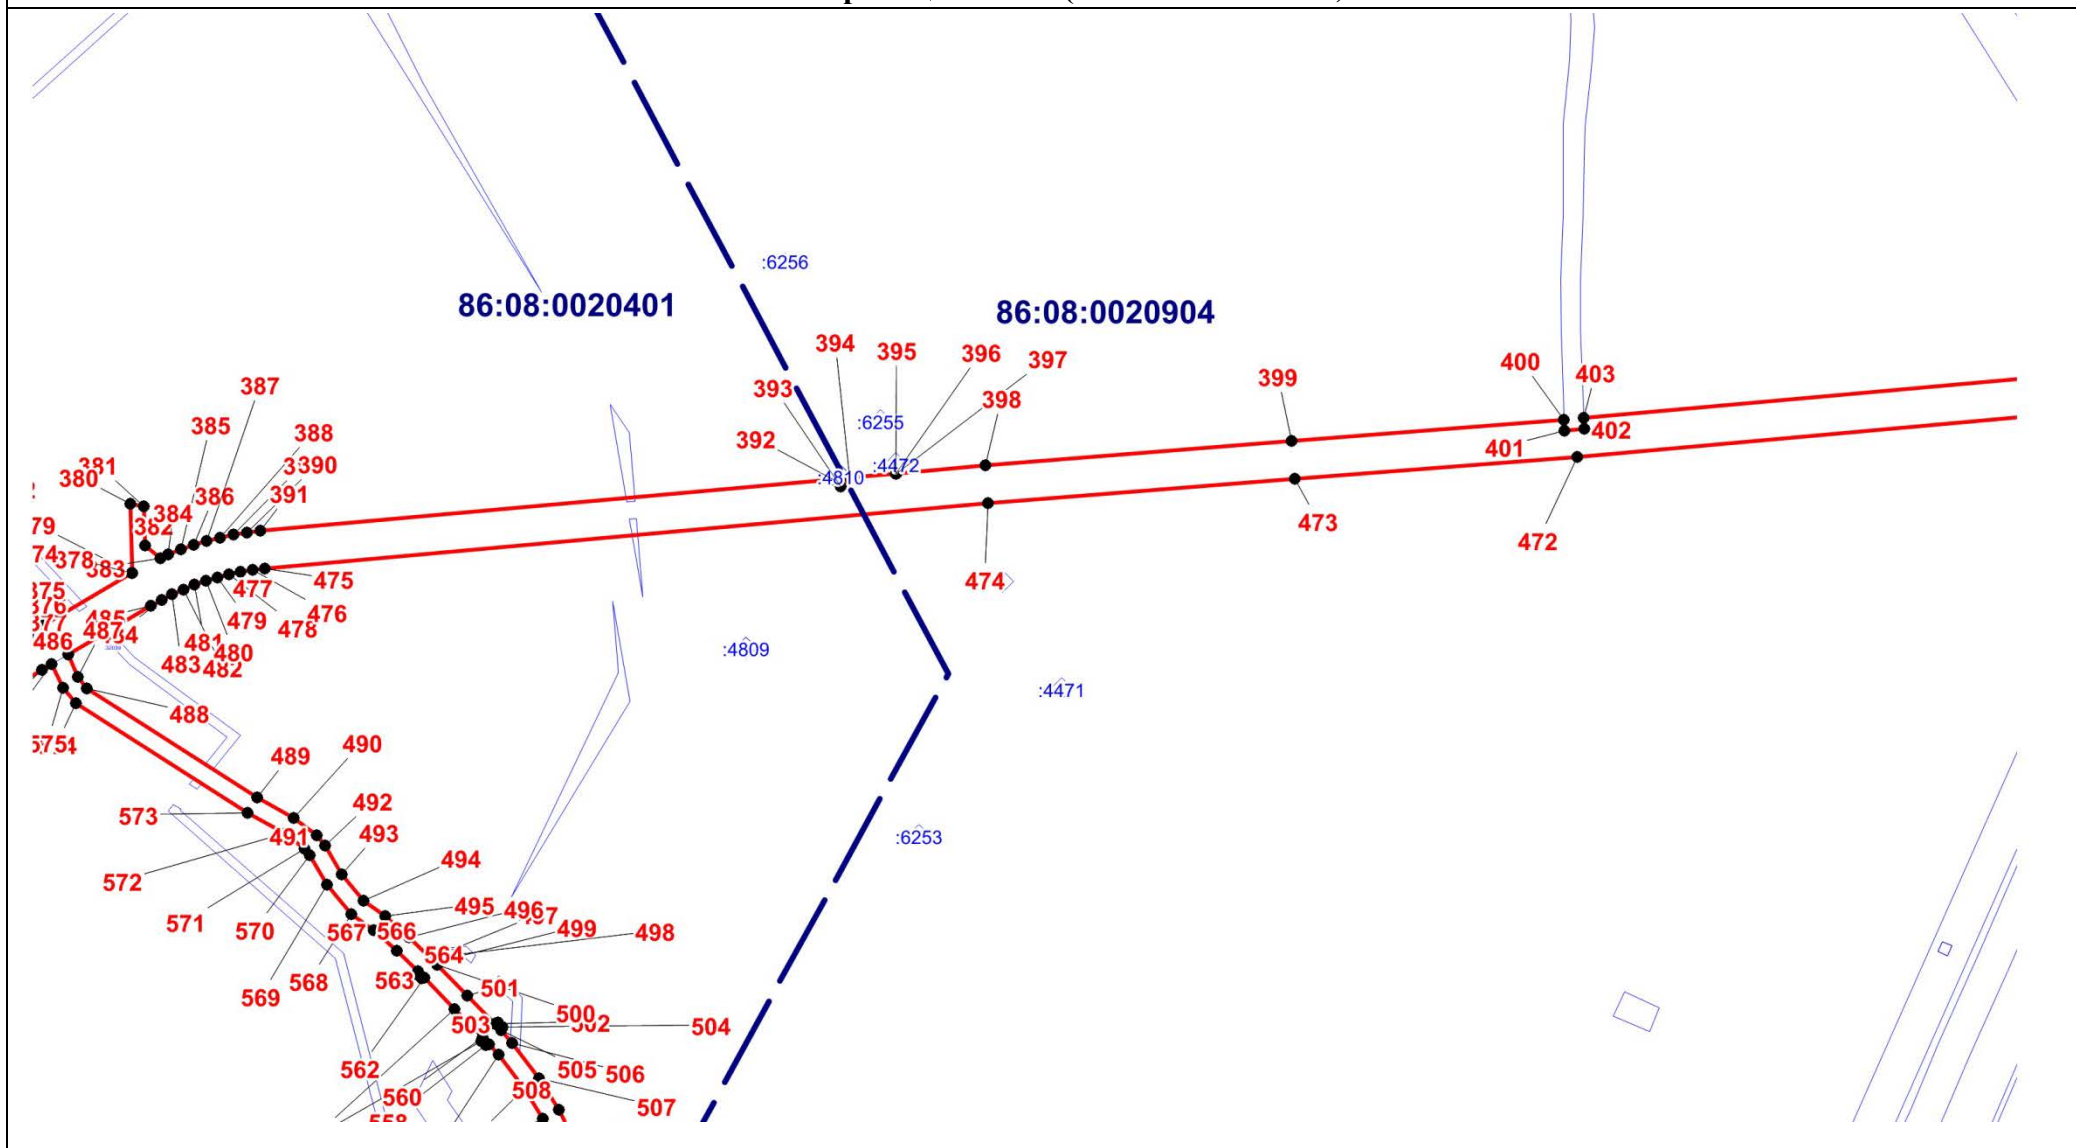

ОПИСАНИЕ МЕСТОПОЛОЖЕНИЯ ГРАНИЦЫ

Т. Зона транспортной инфраструктуры (вне границ населенного пункта) поселения Сентябрьский Нефтеюганского района
(наименование объекта)

План границ объекта (Выносной лист 19)

Масштаб 1:5000