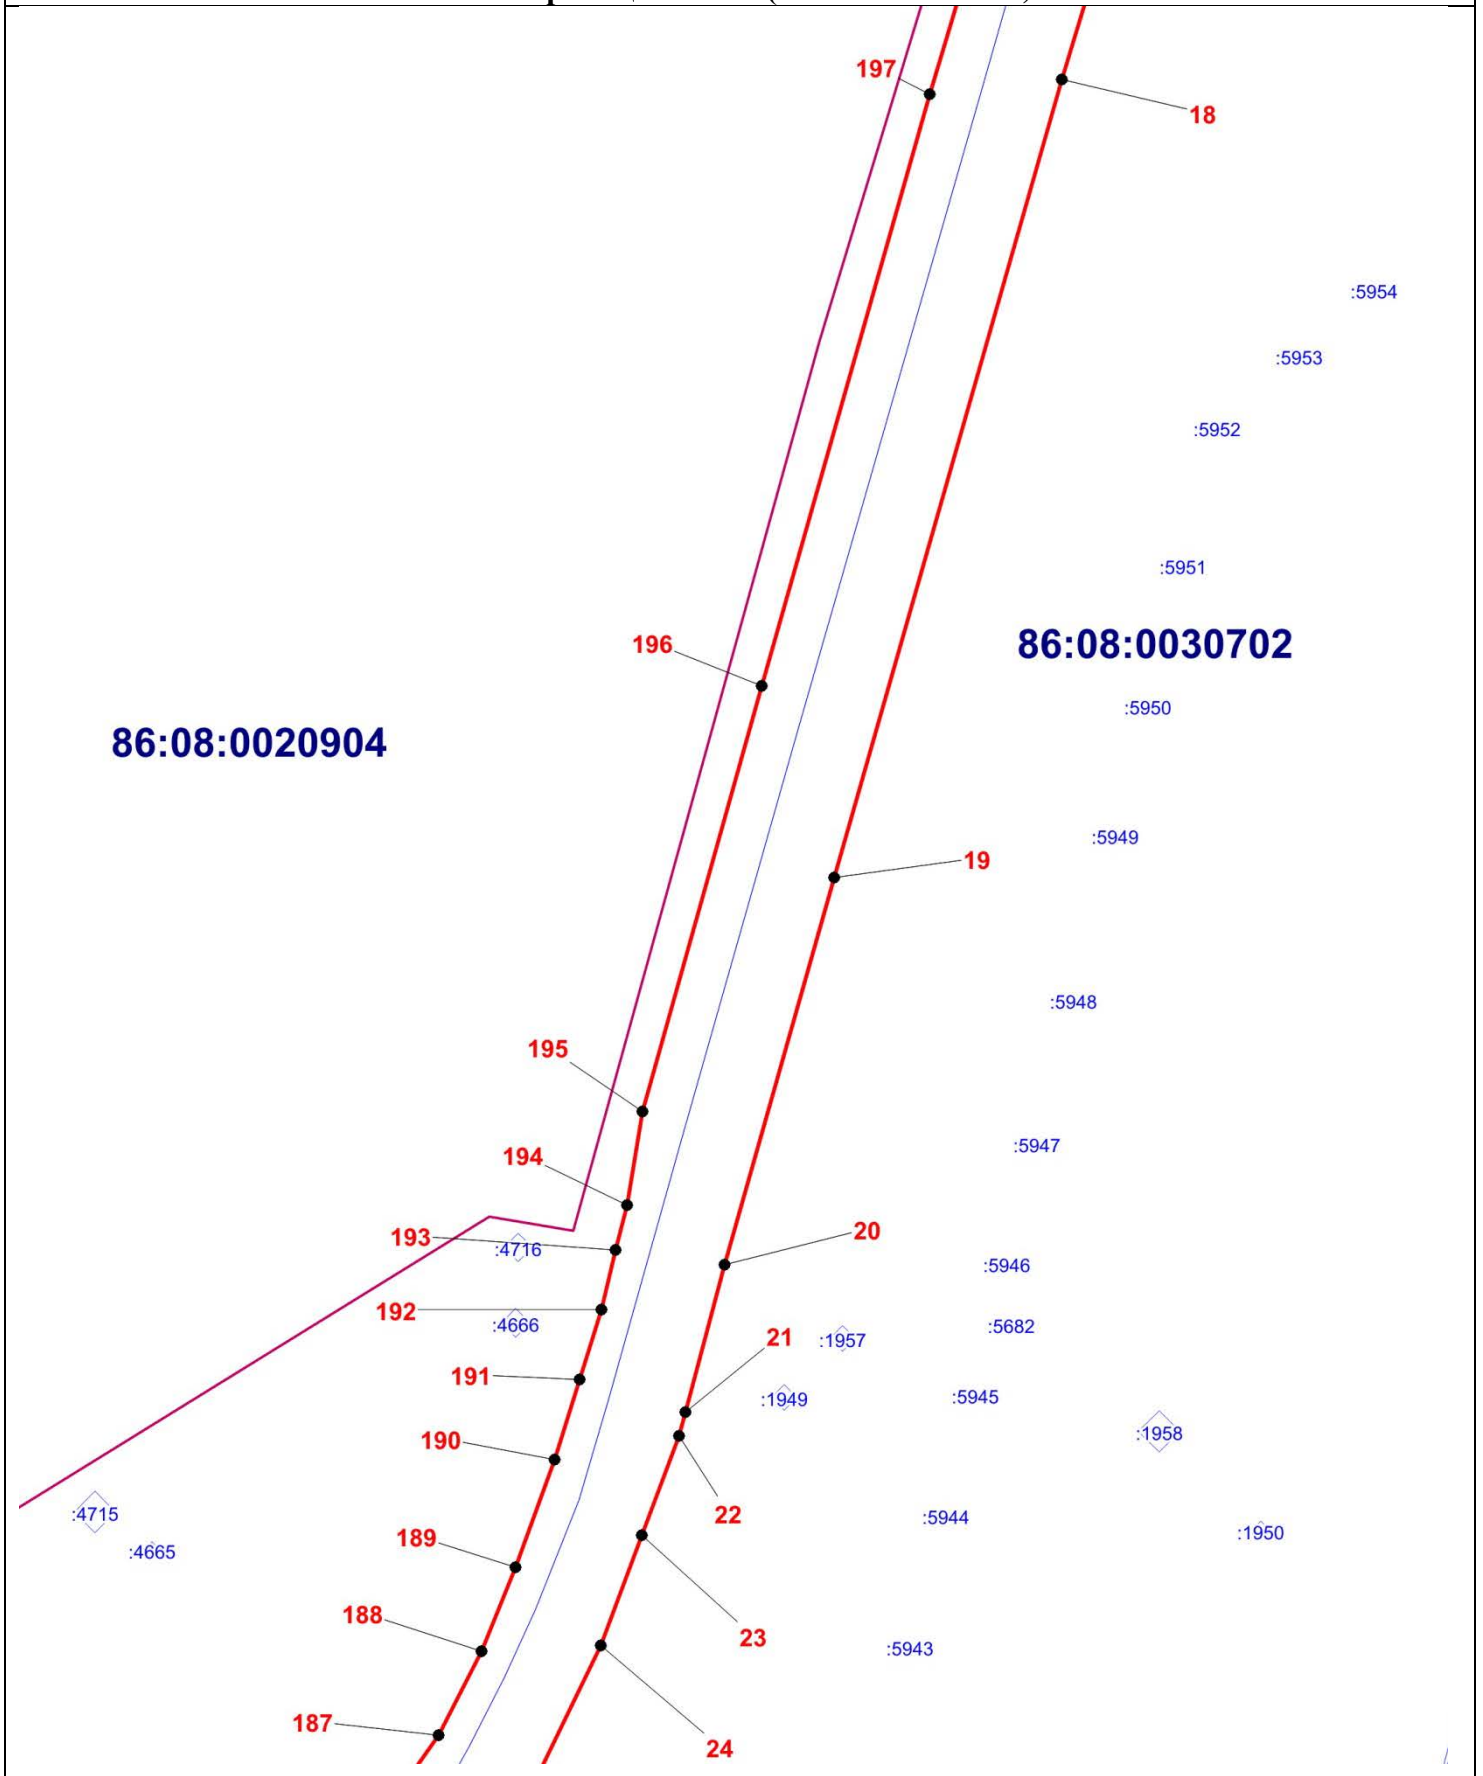

Масштаб 1:5000

ОПИСАНИЕ МЕСТОПОЛОЖЕНИЯ ГРАНИЦЫ

Т. Зона транспортной инфраструктуры (вне границ населенного пункта) поселения Сентябрьский

Нефтеюганского района

(наименование объекта)

План границ объекта (Выносной лист 2)