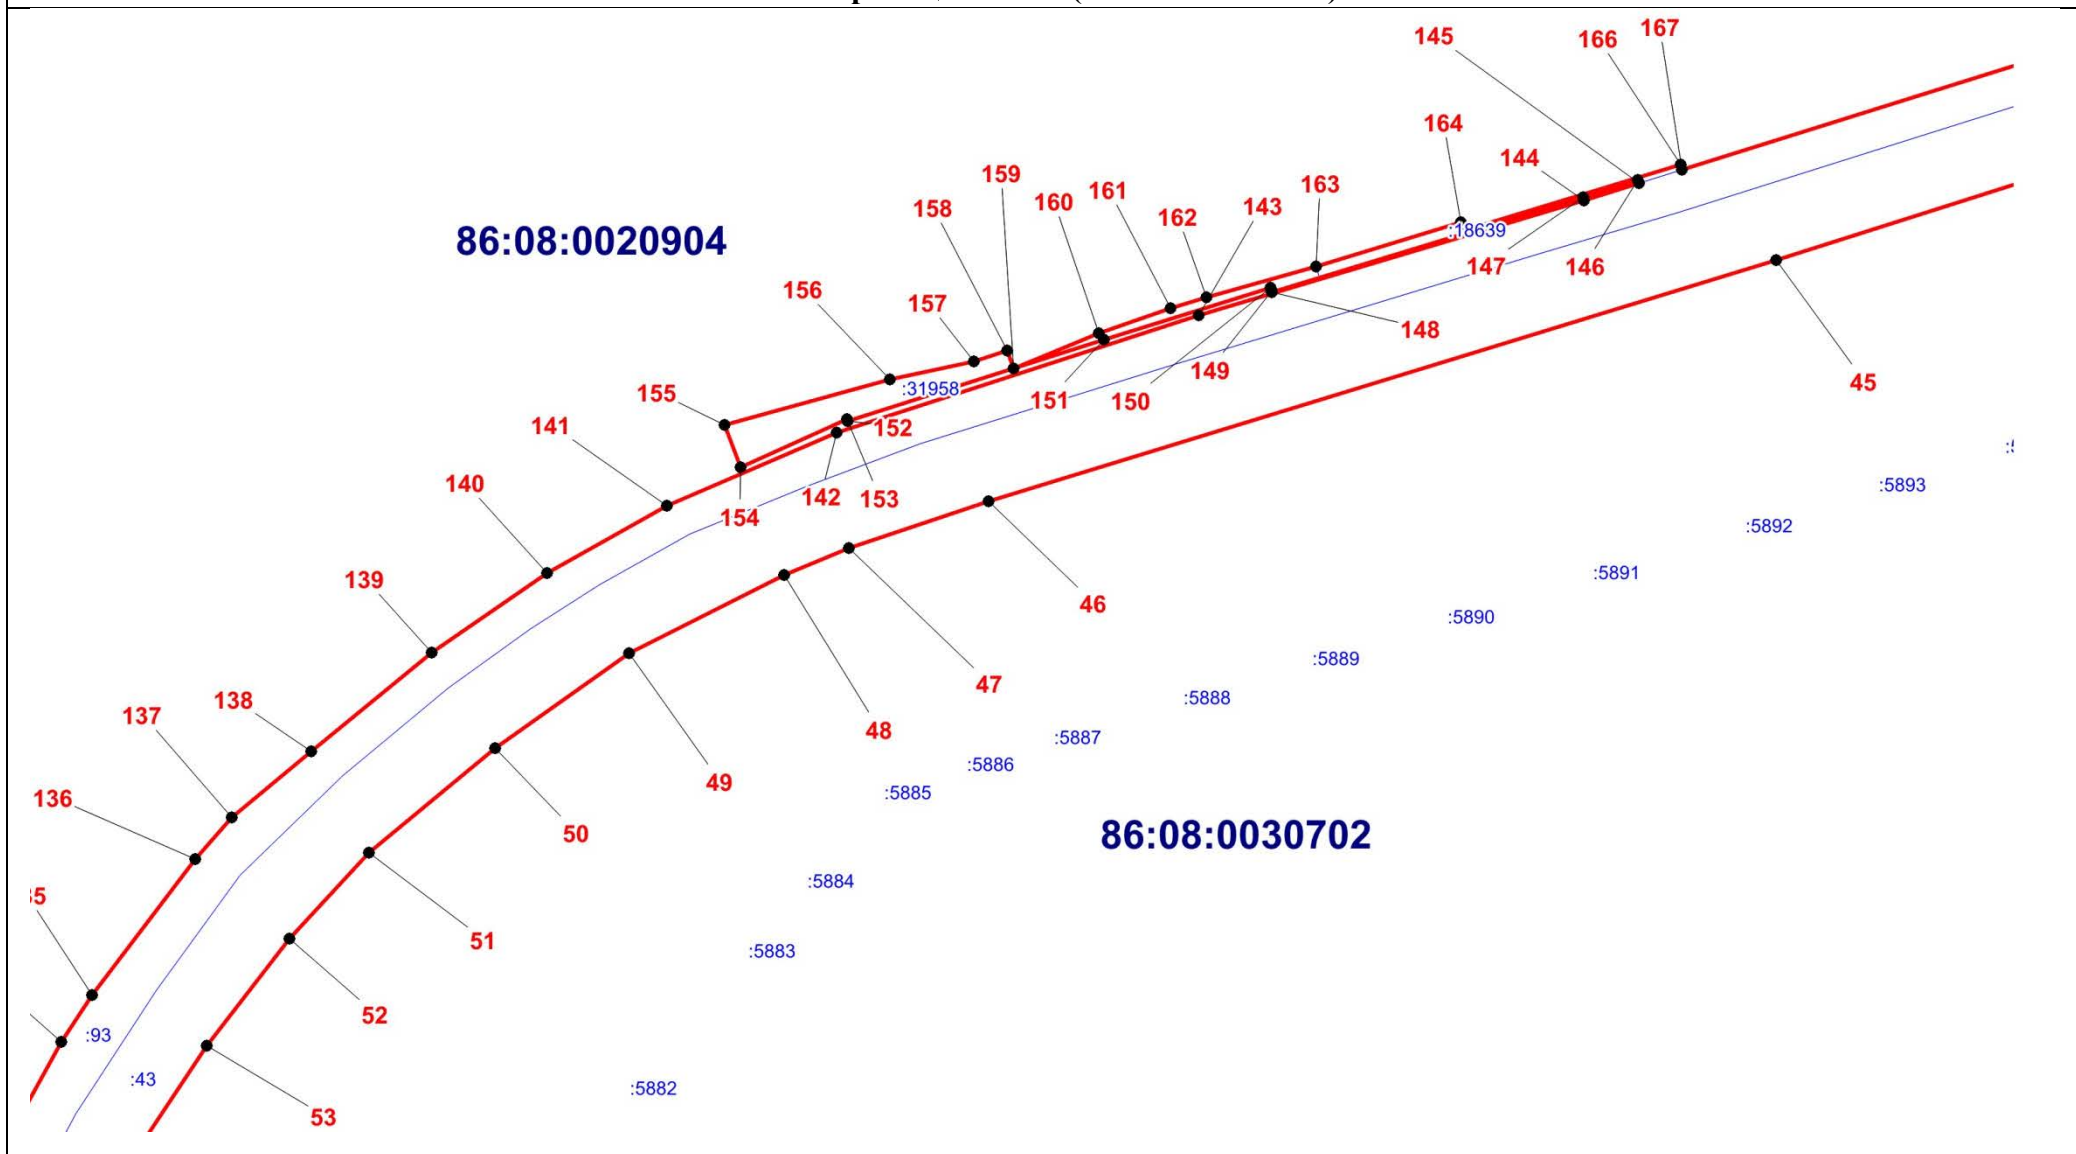

ОПИСАНИЕ МЕСТОПОЛОЖЕНИЯ ГРАНИЦЫ

Т. Зона транспортной инфраструктуры (вне границ населенного пункта) поселения Сентябрьский Нефтеюганского района
(наименование объекта)

План границ объекта (Выносной лист 7)

Масштаб 1:5000