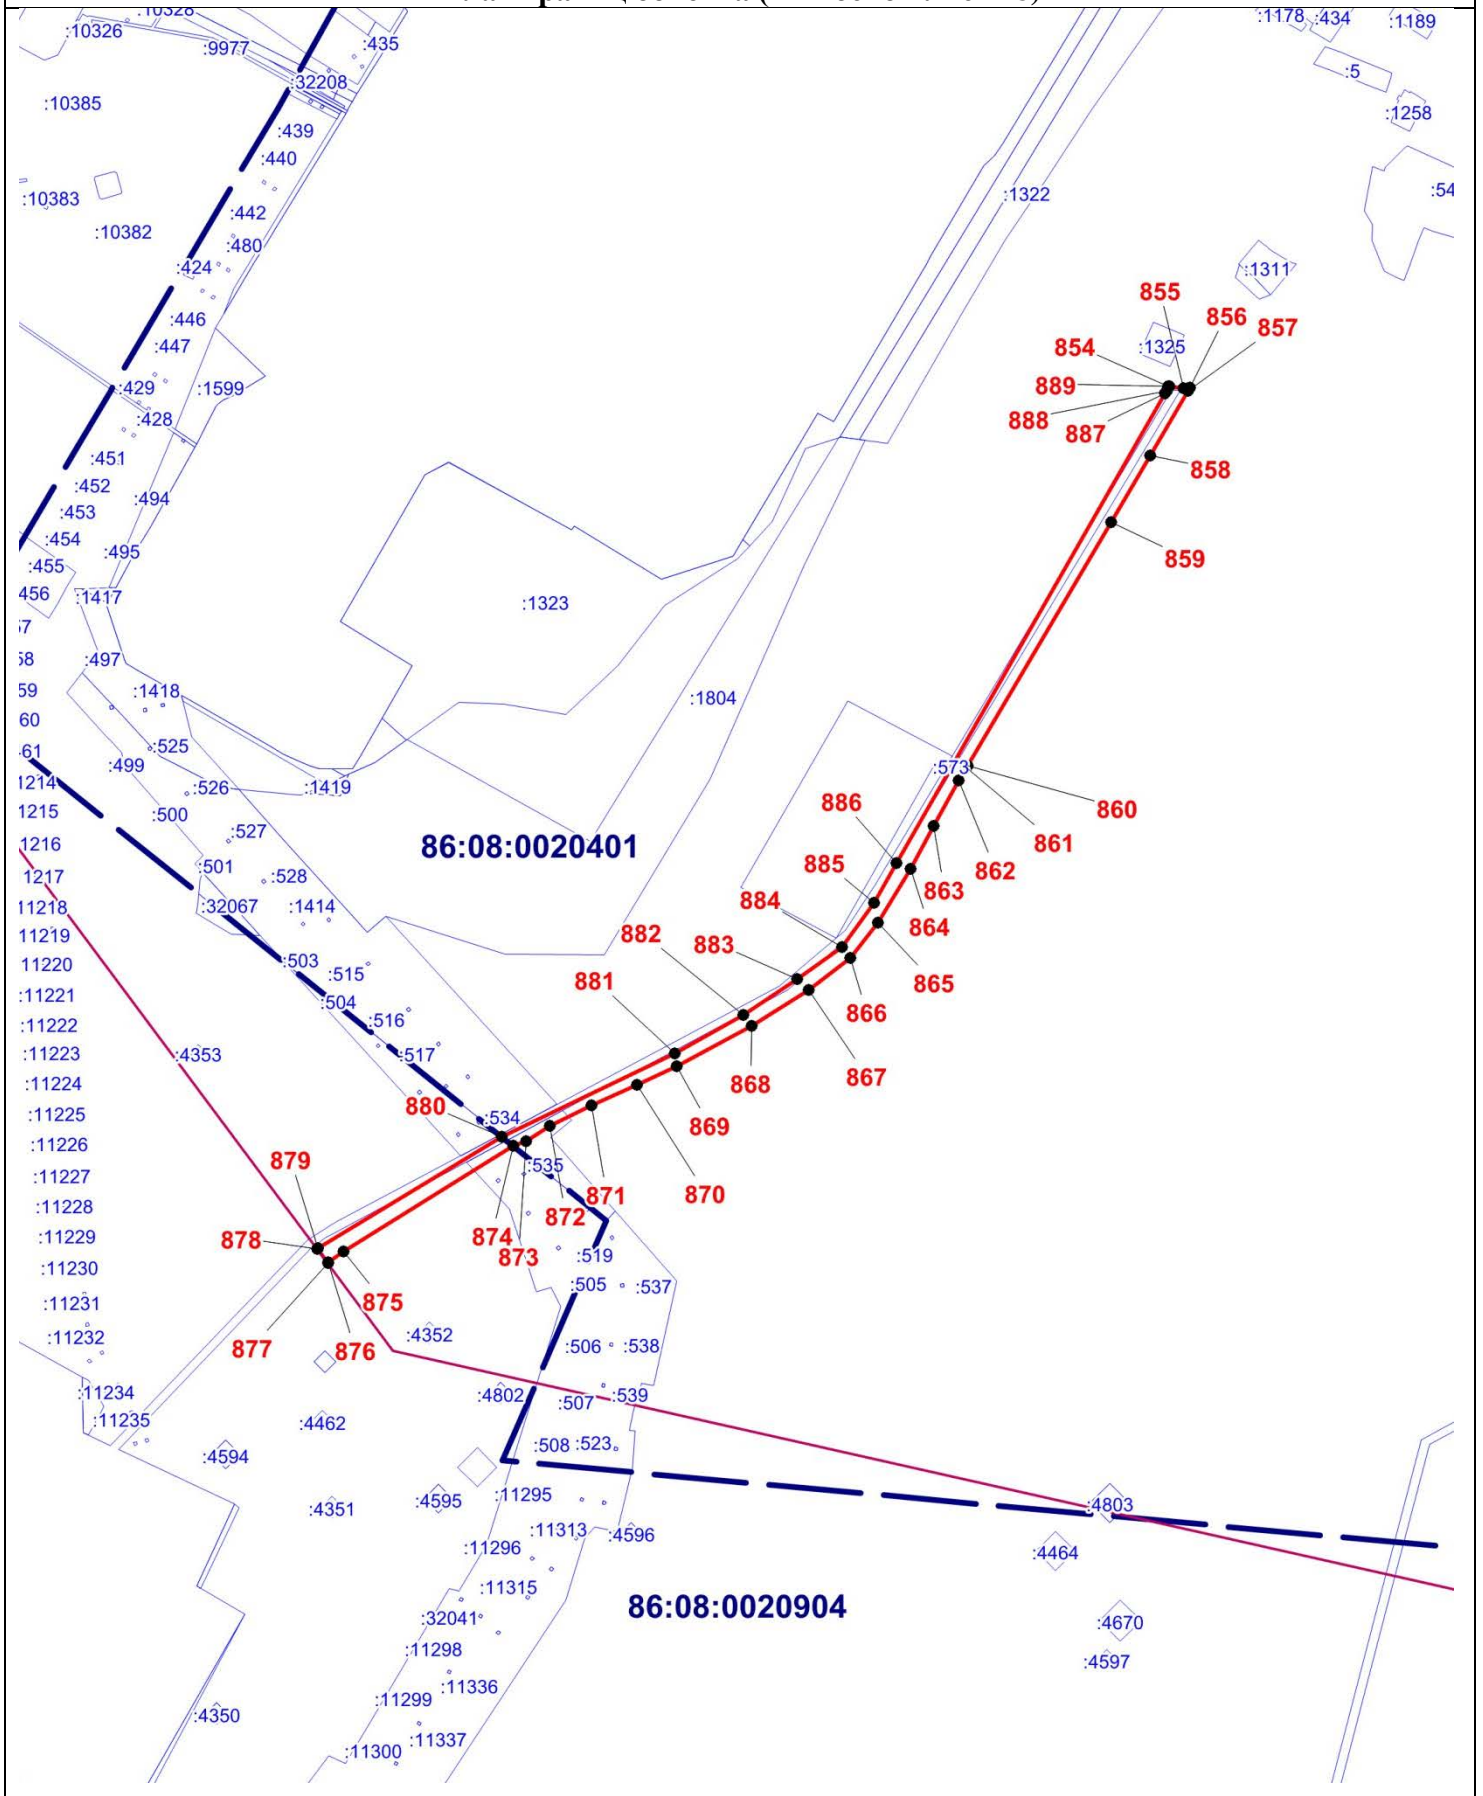

ОПИСАНИЕ МЕСТОПОЛОЖЕНИЯ ГРАНИЦЫ

Т. Зона транспортной инфраструктуры (вне границ населенного пункта) поселения Сентябрьский

Нефтеюганского района

(наименование объекта)

План границ объекта (Выносной лист 28)

Масштаб 1:5000