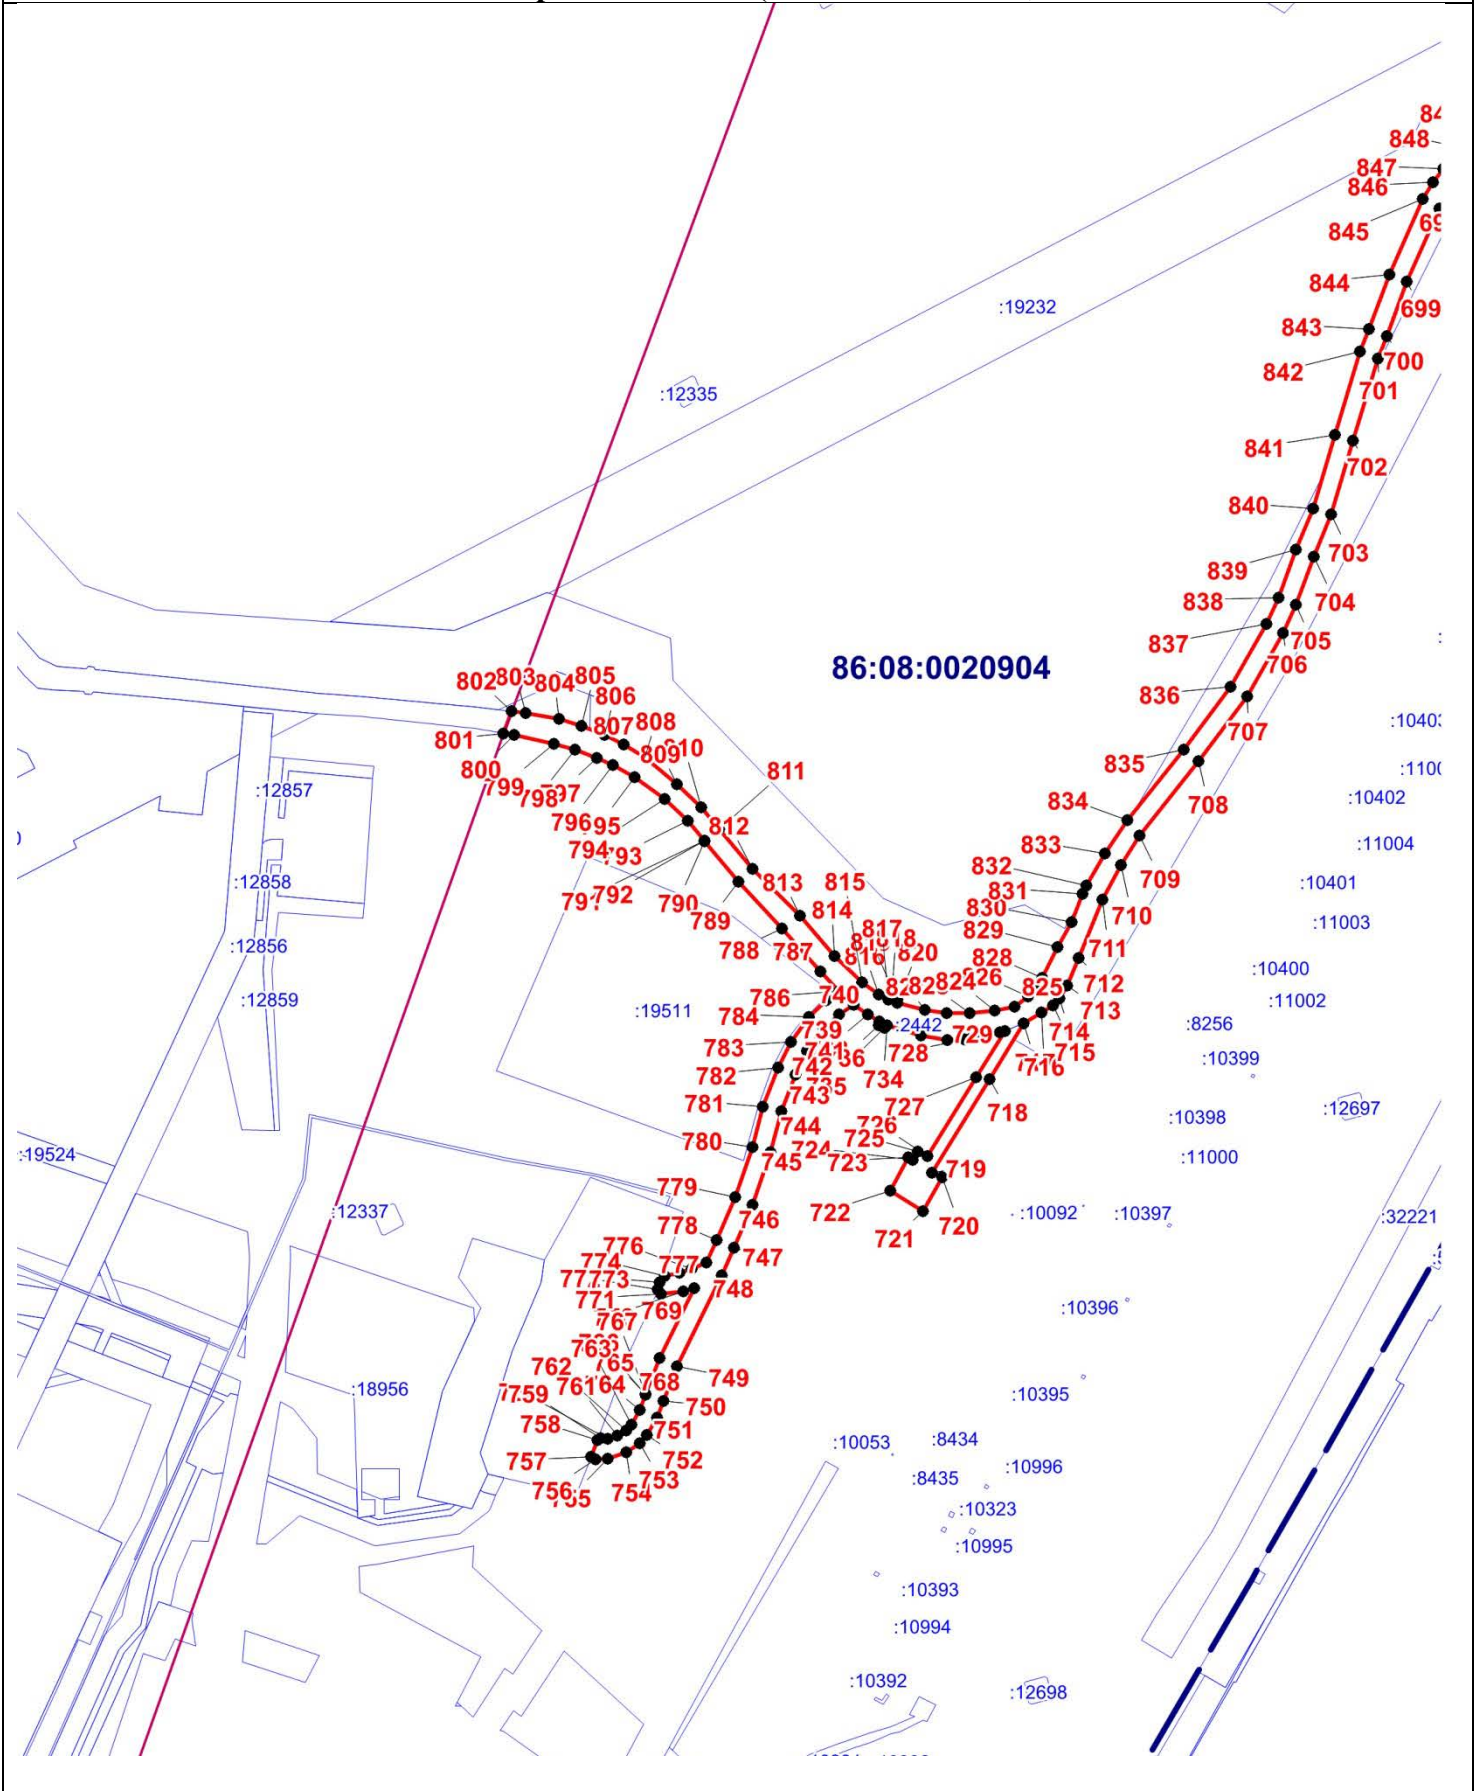

ОПИСАНИЕ МЕСТОПОЛОЖЕНИЯ ГРАНИЦЫ

Т. Зона транспортной инфраструктуры (вне границ населенного пункта) поселения Сентябрьский

Нефтеюганского района

(наименование объекта)

План границ объекта (Выносной лист 27)

Масштаб 1:5000