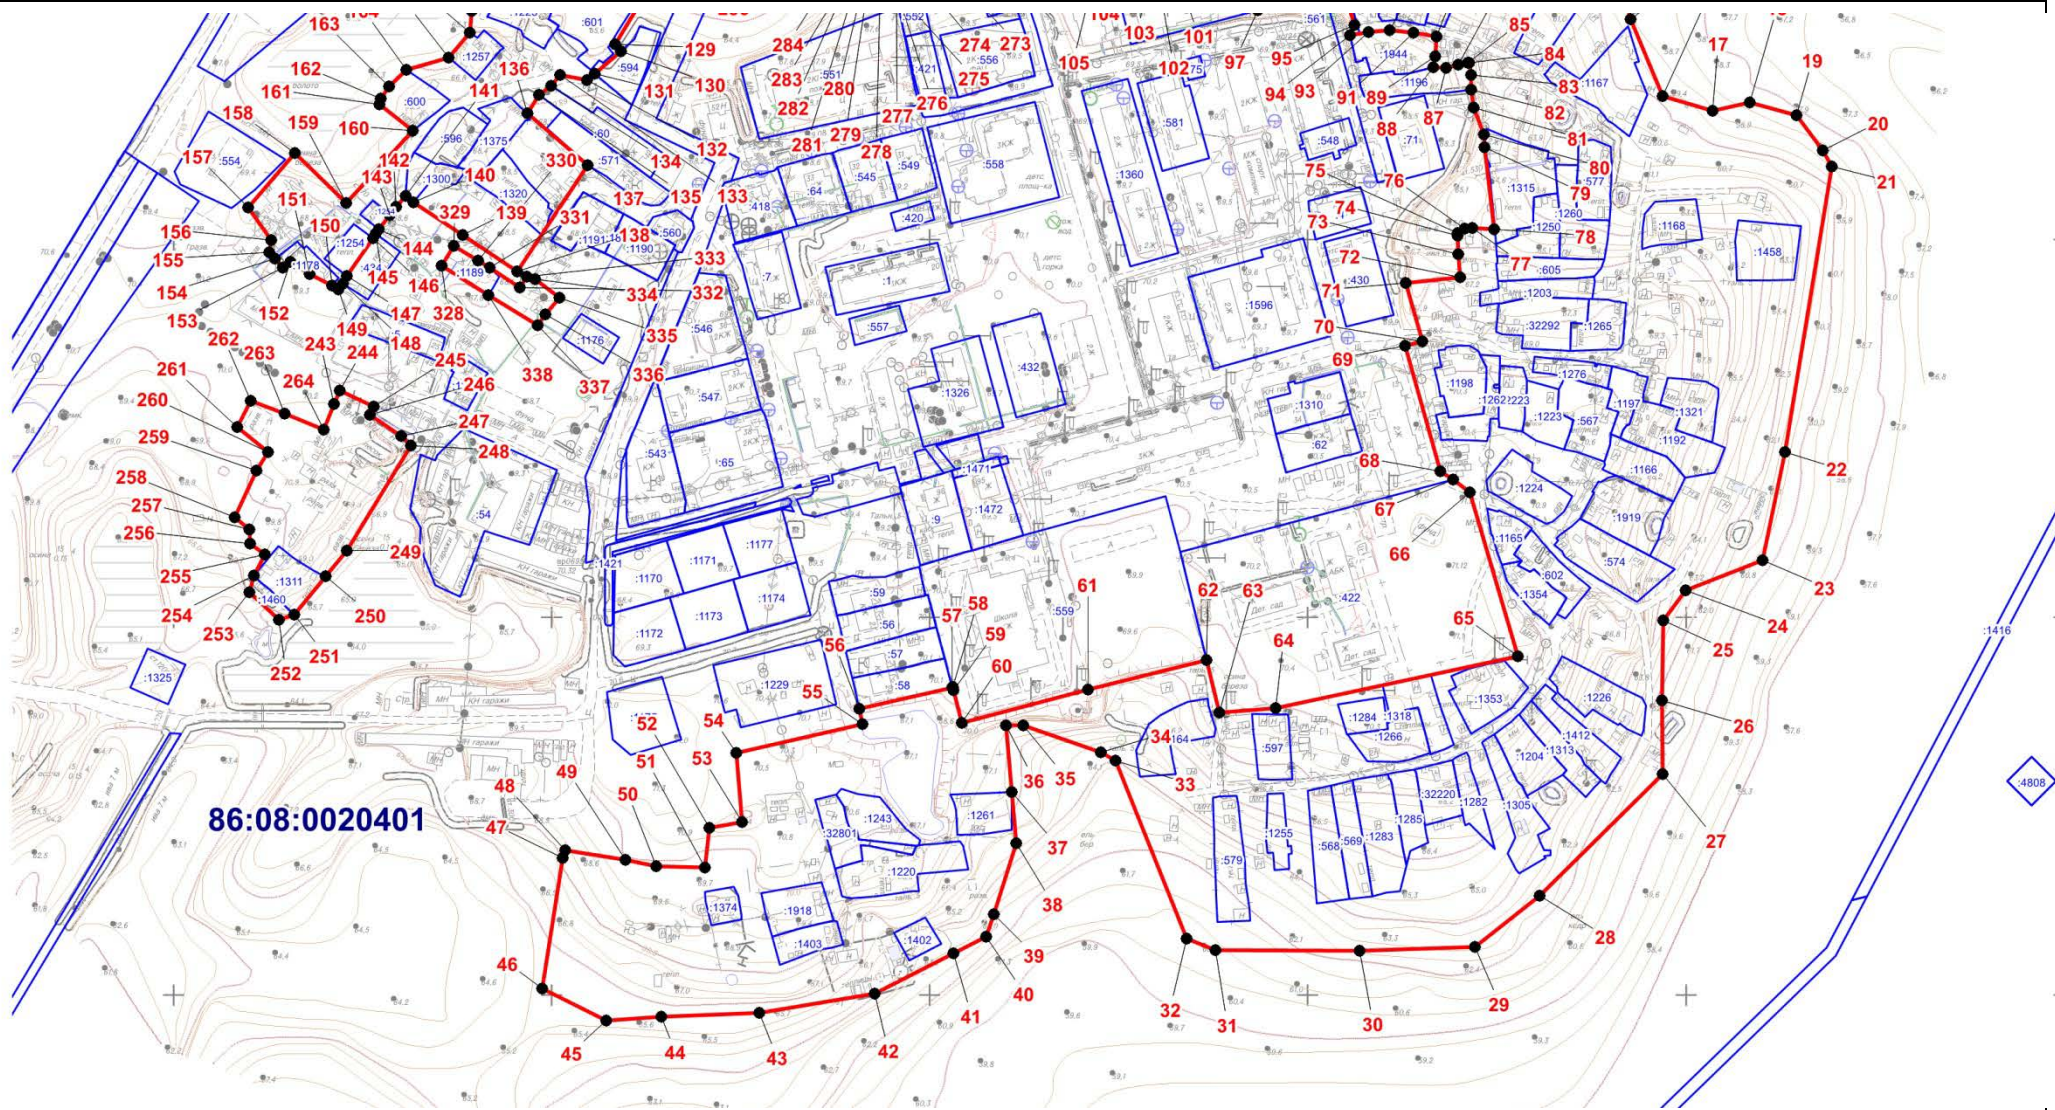

# ОПИСАНИЕ МЕСТОПОЛОЖЕНИЯ ГРАНИЦЫ

# ОПИСАНИЕ МЕСТОПОЛОЖЕНИЯ ГРАНИЦЫ

**СХ-1. Зона, предназначенная для ведения огородничества сельского поселения Сентябрьский Нефтеюганского района**

(наименование объекта)

**План границ объекта (Выносной лист 1)**

Масштаб 1:4000

**ОПИСАНИЕ МЕСТОПОЛОЖЕНИЯ ГРАНИЦЫ**  
**СХ-1. Зона, предназначенная для ведения огородничества сельского поселения Сентябрьский Нефтеюганского района**  
(наименование объекта)

**План границ объекта (Выносной лист 2)**

Масштаб 1:4000

Текстовое описание местоположения границ территориальной зоны  
СХ-1. Зона, предназначенная для ведения огородничества

Прохождение границы		Описание прохождения границы
от точки	до точки	
1	2	3
1	2	По границе земельного участка 86:08:0020401:603
2	3	По границе земельного участка 86:08:0020401:603
3	4	По границе земельного участка 86:08:0020401:603
4	5	По границе земельного участка 86:08:0020401:603
5	6	По границе земельного участка 86:08:0020401:603
6	7	-
7	8	-
8	9	По границе земельного участка 86:08:0020401:1474
9	10	-
10	11	-
11	12	-
12	13	-
13	14	-
14	15	-
15	16	-
16	17	-
17	18	-
18	19	-
19	20	-
20	21	-
21	22	-
22	23	-
23	24	-
24	25	-
25	26	-
26	27	-
27	28	-