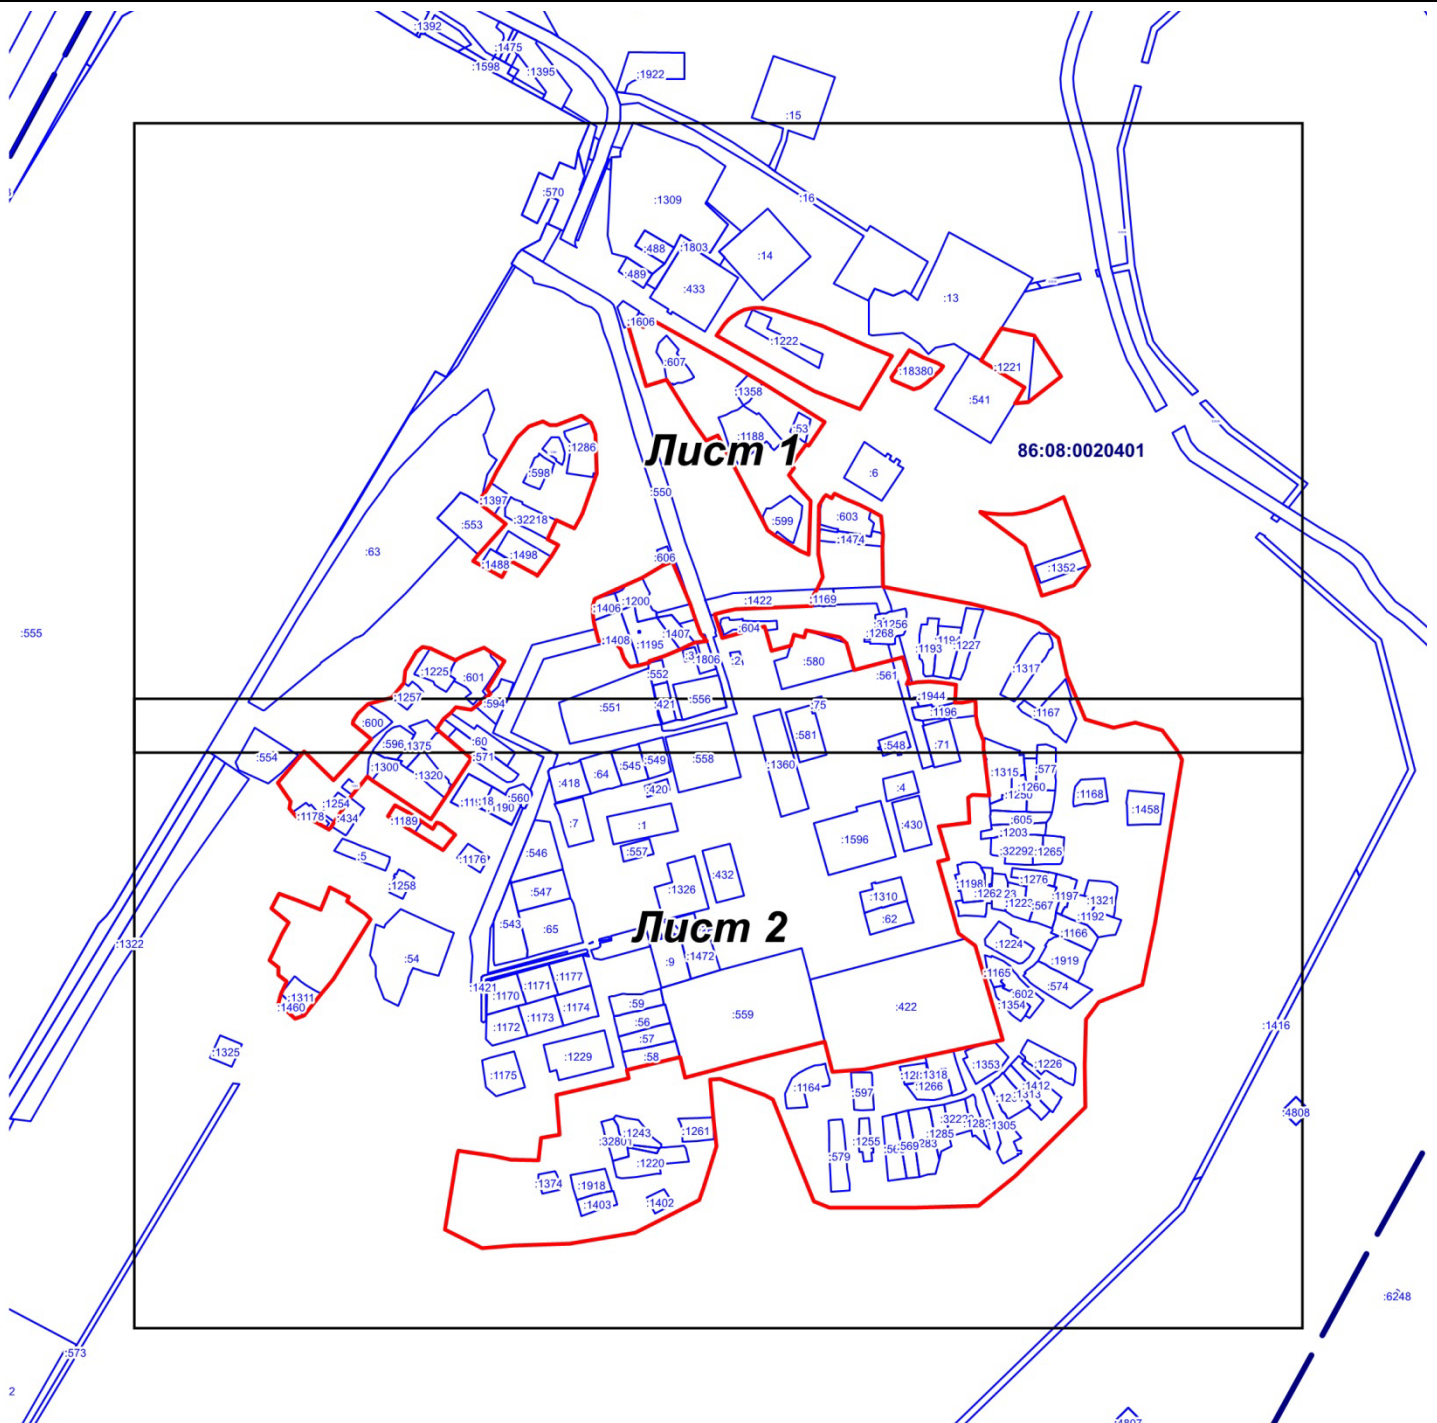

ОПИСАНИЕ МЕСТОПОЛОЖЕНИЯ ГРАНИЦЫ

СХ-1. Зона, предназначенная для ведения огородничества сельского поселения Сентябрьский Нефтеюганского района (наименование объекта)

План границ объекта (Обзорная схема границ объекта)

Условные обозначения

- Граница сельского поселения Сентябрьский
- Границы кадастровых кварталов по данным Единого государственного реестра недвижимости
- Границы земельных участков по данным Единого государственного реестра недвижимости
- Границы территориальной зоны
- Характерная точка границы территориальной зоны

Масштаб 1:7000