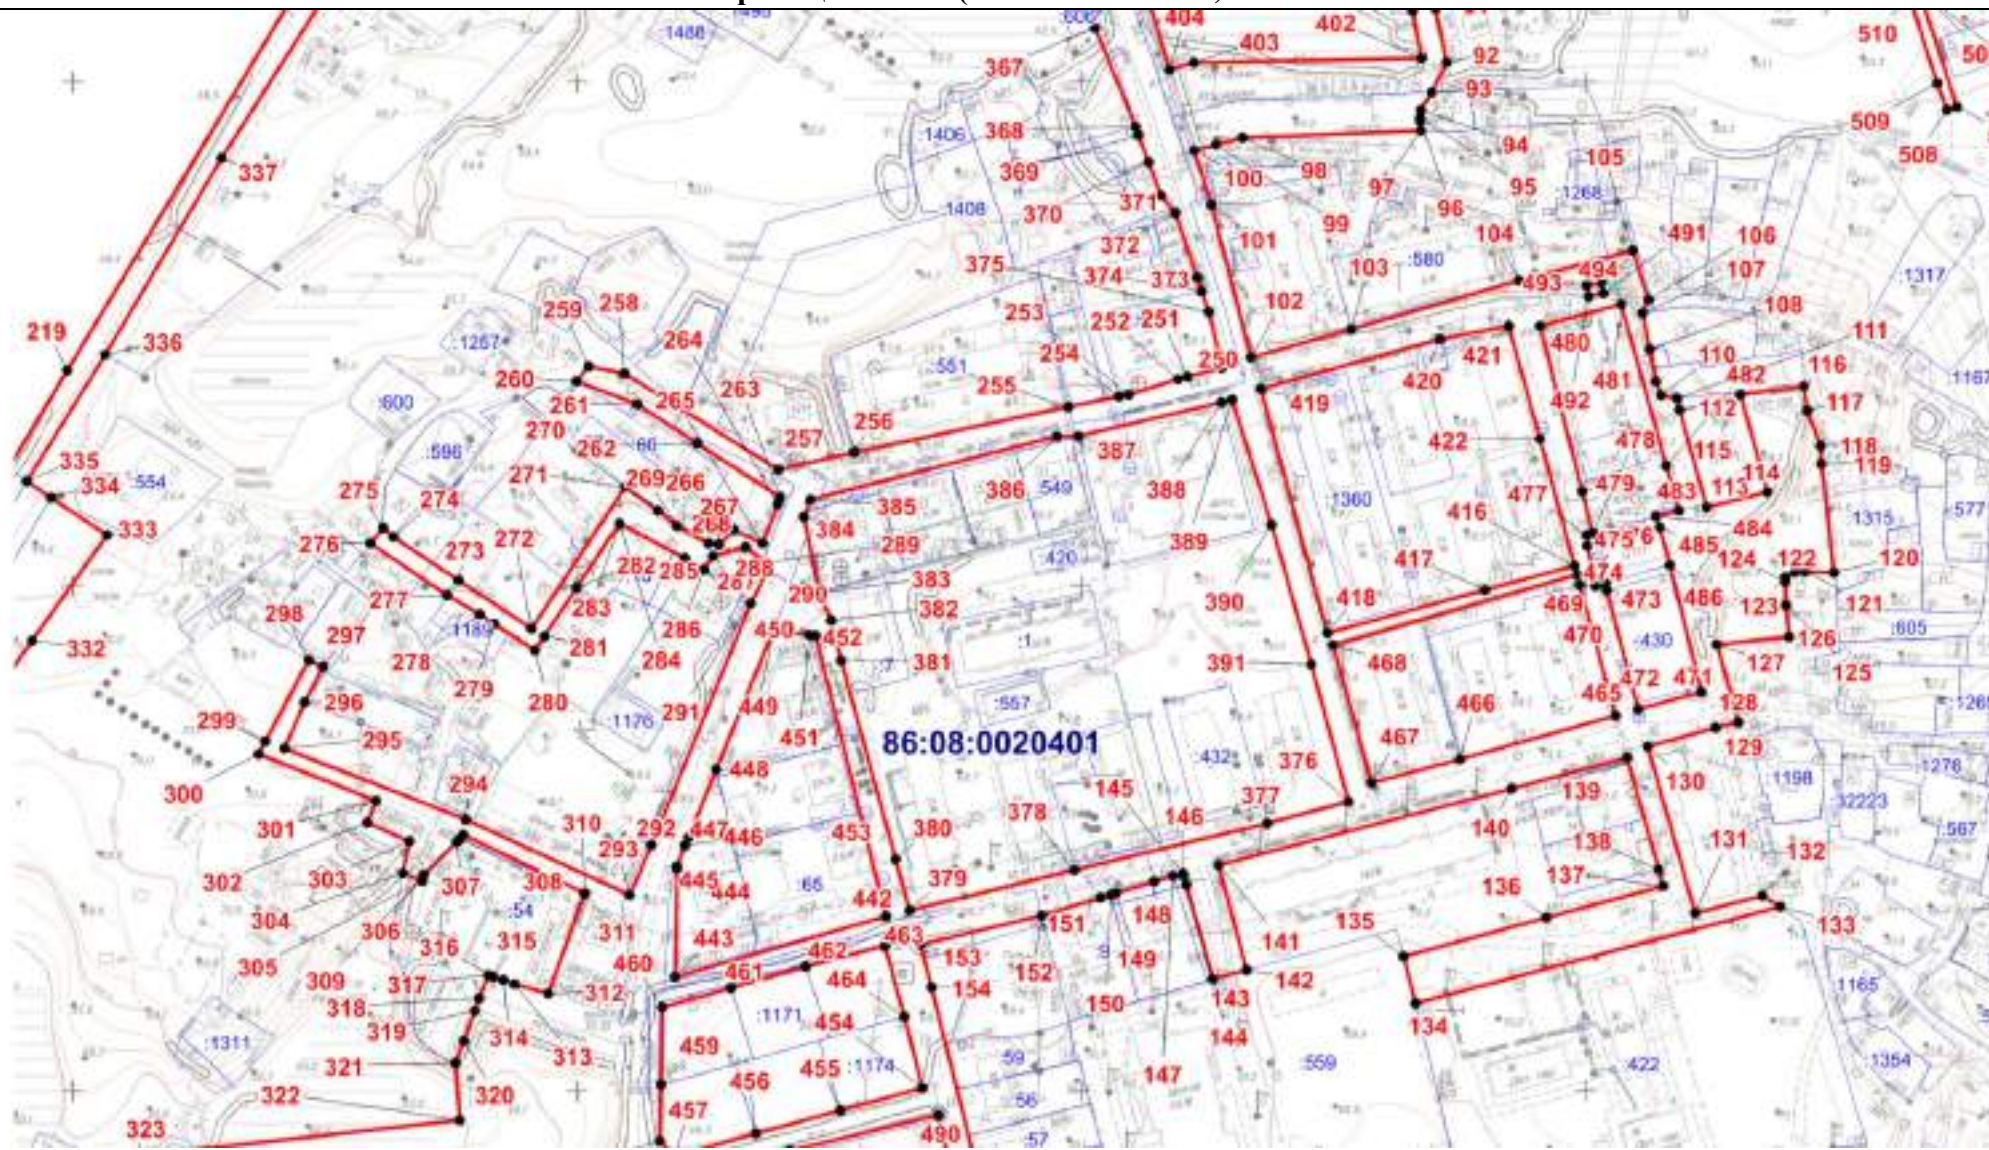

ОПИСАНИЕ МЕСТОПОЛОЖЕНИЯ ГРАНИЦЫ
Т. Зона транспортной инфраструктуры сельского поселения Сентябрьский Нефтеюганского района
(наименование объекта)

План границ объекта (Выносной лист 3)

Масштаб 1:3000