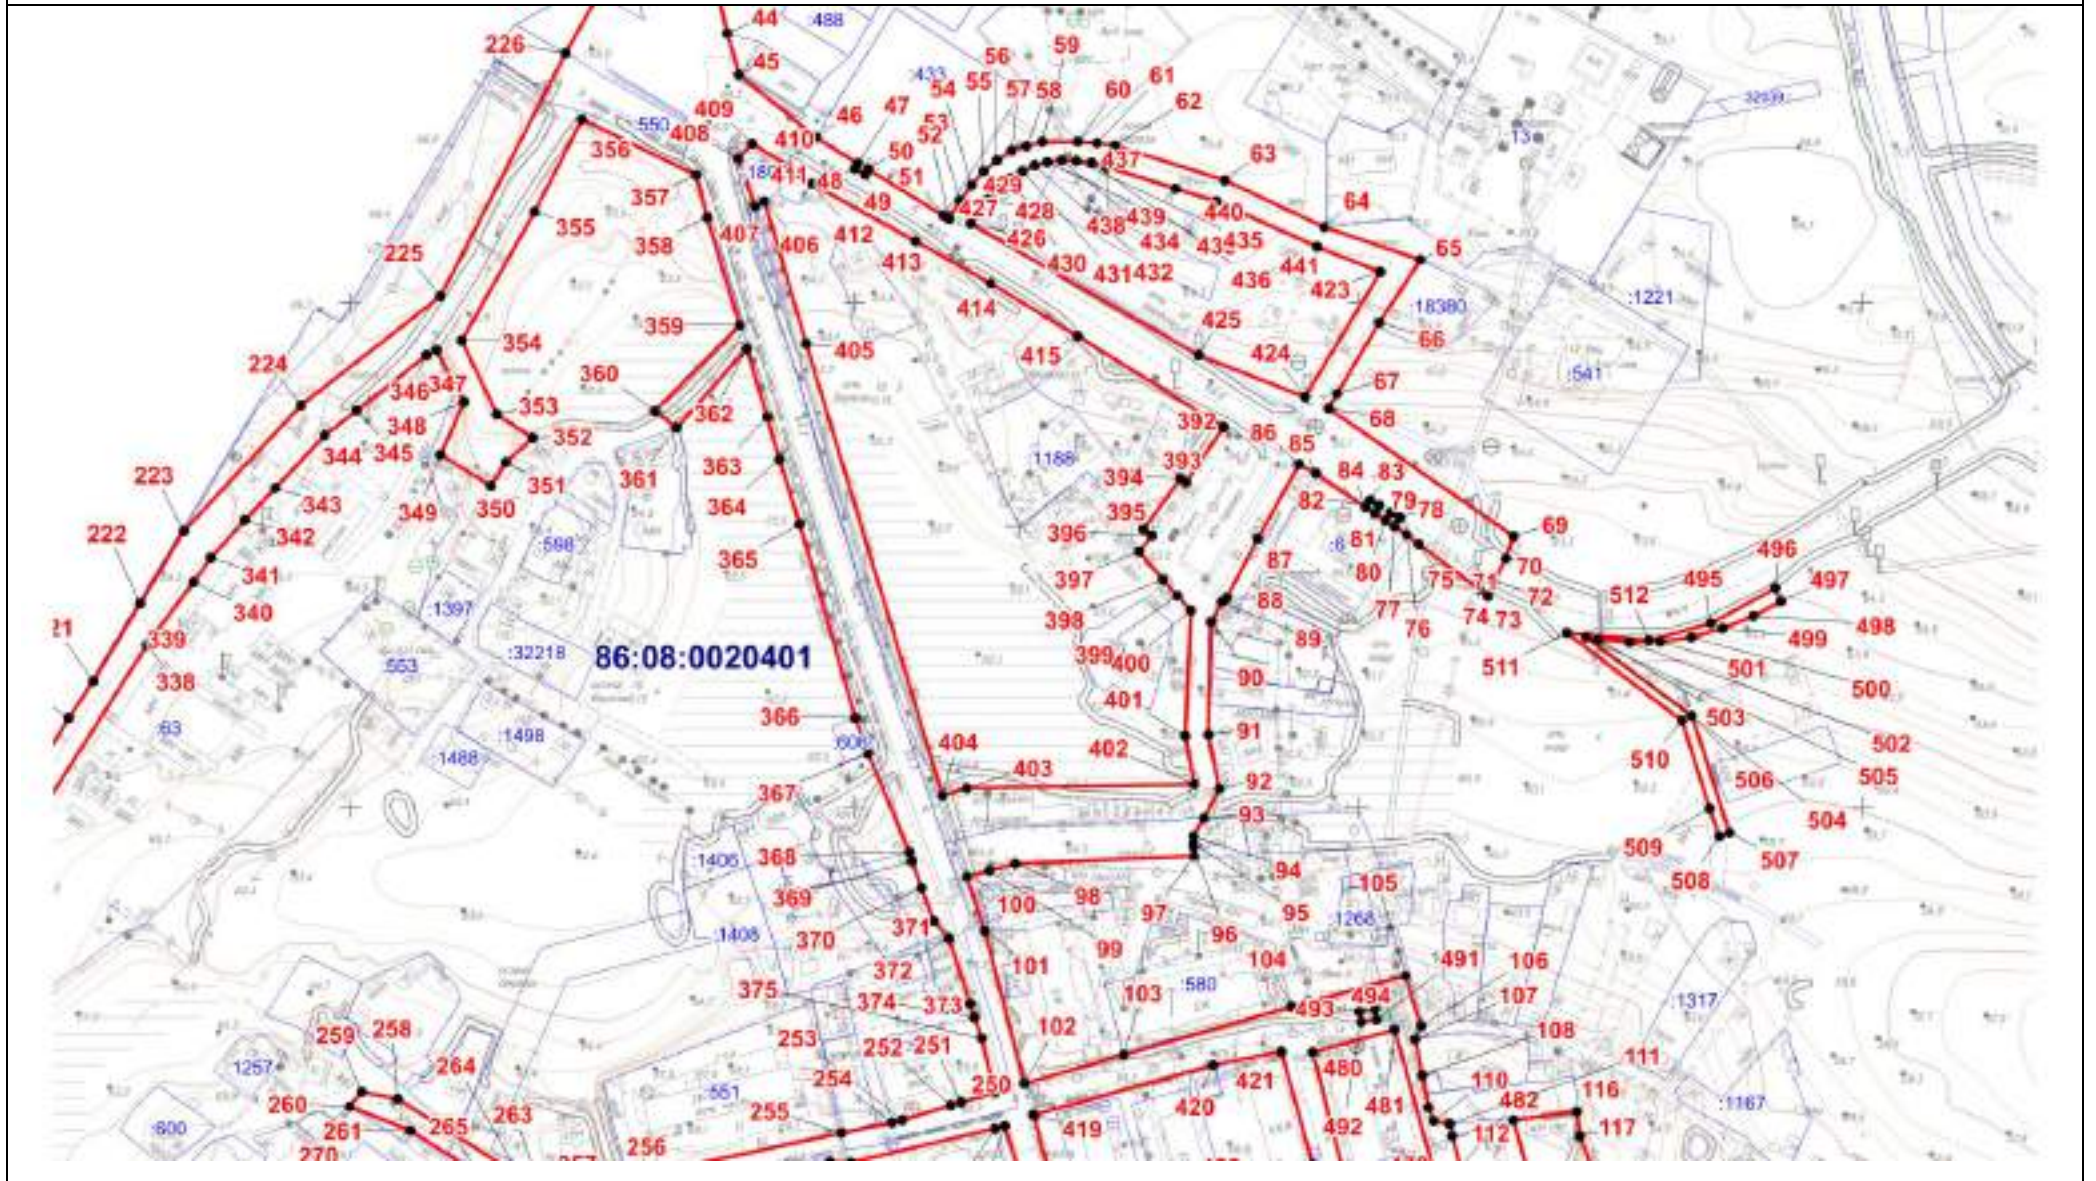

ОПИСАНИЕ МЕСТОПОЛОЖЕНИЯ ГРАНИЦЫ
Т. Зона транспортной инфраструктуры сельского поселения Сентябрьский Нефтеюганского района
(наименование объекта)

План границ объекта (Выносной лист 2)

Масштаб 1:3000