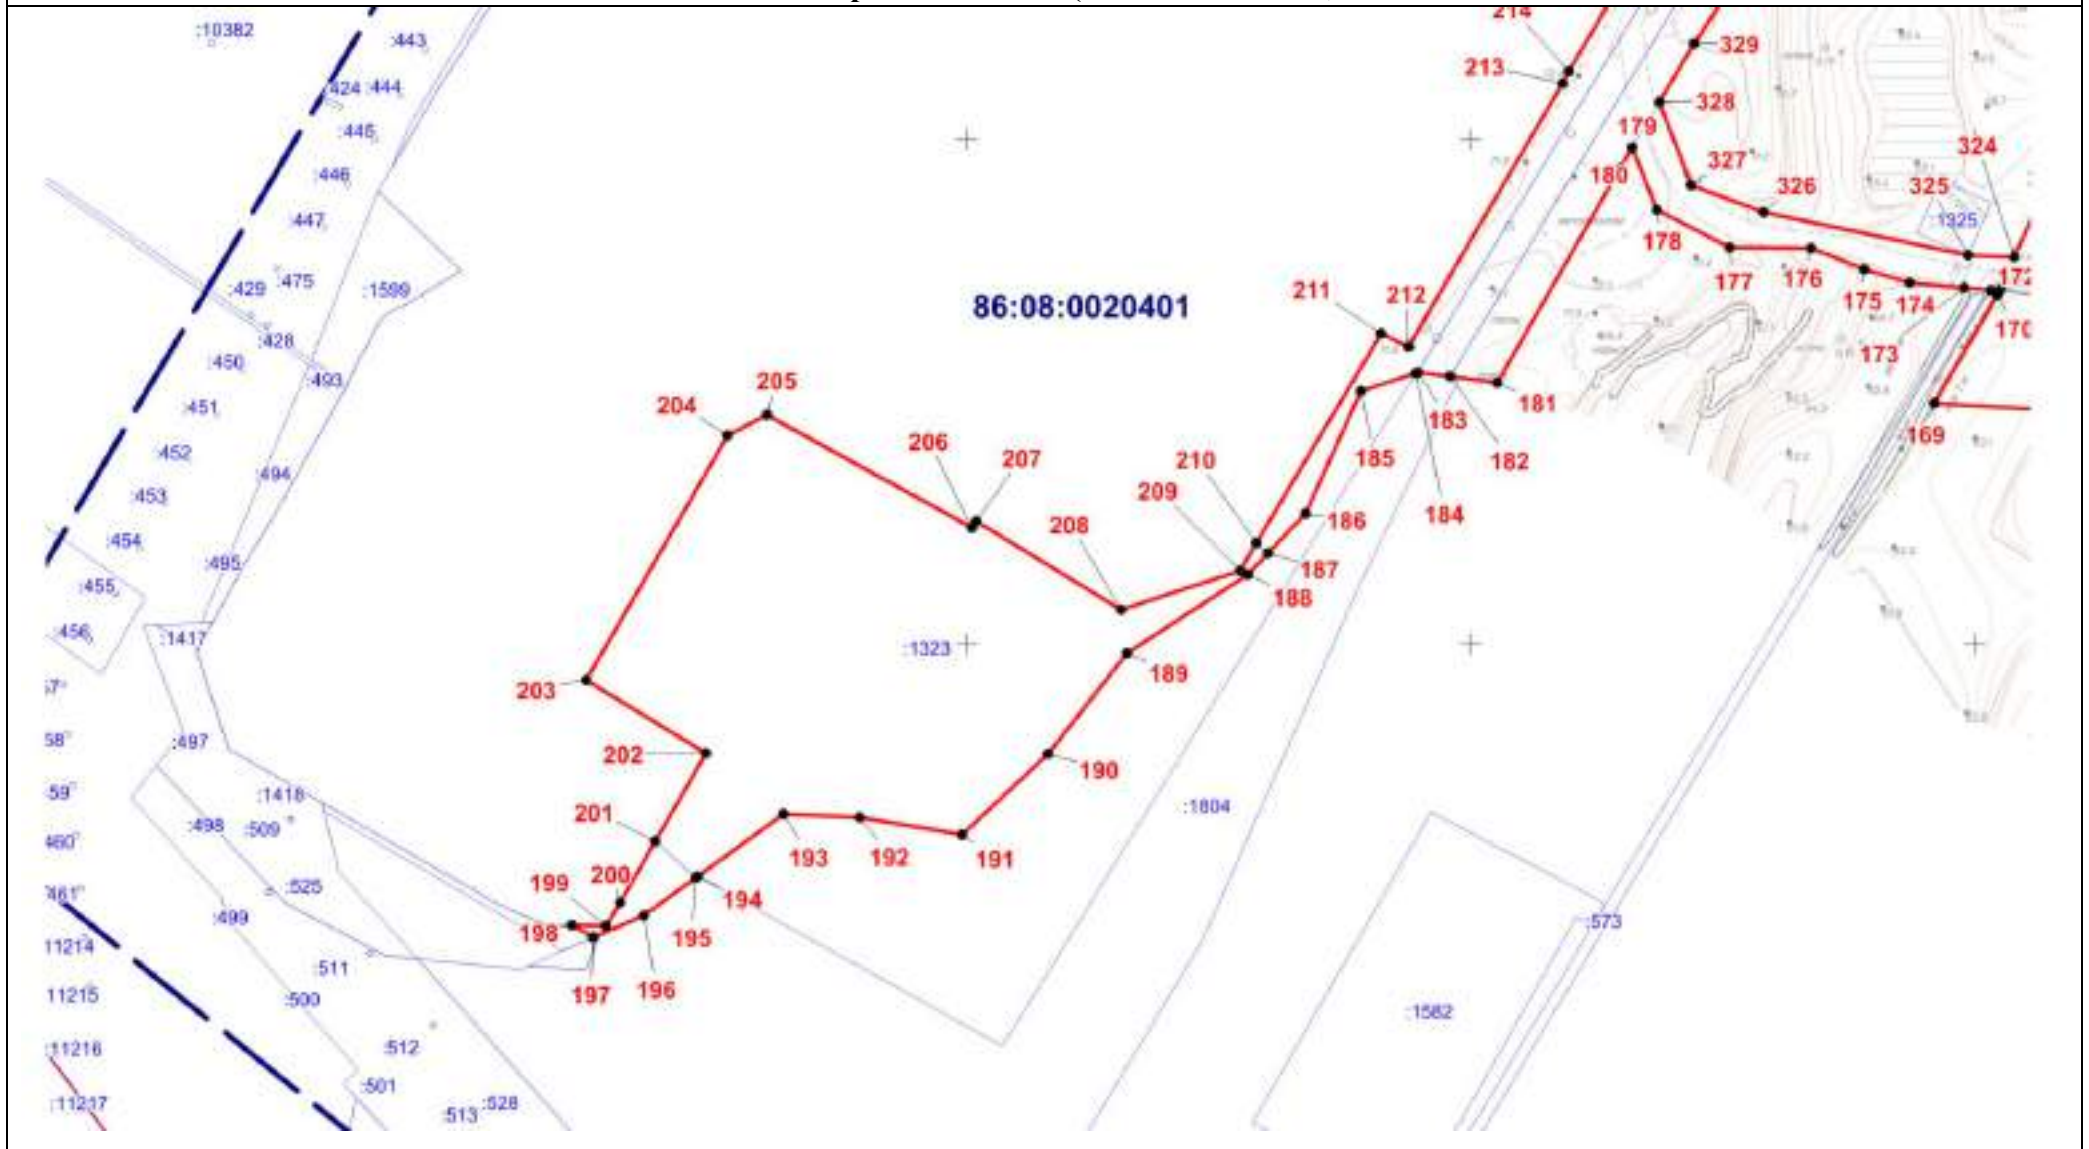

ОПИСАНИЕ МЕСТОПОЛОЖЕНИЯ ГРАНИЦЫ
Т. Зона транспортной инфраструктуры сельского поселения Сентябрьский Нефтеюганского района
(наименование объекта)

План границ объекта (Выносной лист 5)

Масштаб 1:3000

Текстовое описание местоположения границ территориальной зоны
Т. Зона транспортной инфраструктуры

Прохождение границы		Описание прохождения границы
от точки	до точки	
1	2	3
1	2	-
2	3	-
3	4	-
4	5	По границе земельного участка 86:08:0020401:45
5	6	По границе земельного участка 86:08:0020401:45
6	7	По границе земельного участка 86:08:0020401:45
7	8	-
8	9	-
9	10	-
10	11	-
11	12	-
12	13	-
13	14	-
14	15	По границе земельного участка 86:08:0020401:45
15	16	По границе земельного участка 86:08:0020401:45
16	17	По границе земельного участка 86:08:0020401:45
17	18	По границе земельного участка 86:08:0020401:45
18	19	По границе земельного участка 86:08:0020401:45
19	20	По границе земельного участка 86:08:0020401:45
20	21	По границе земельного участка 86:08:0020401:45
21	22	По границе земельного участка 86:08:0020401:1597
22	23	По границе земельного участка 86:08:0020401:1597
23	24	По границе земельного участка 86:08:0020401:1393
24	25	По границе земельного участка 86:08:0020401:1393
25	26	По границе земельного участка 86:08:0020401:45
26	27	По границе земельного участка 86:08:0020401:45
27	28	По границе земельного участка 86:08:0020401:45
28	29	По границе земельного участка 86:08:0020401:1393