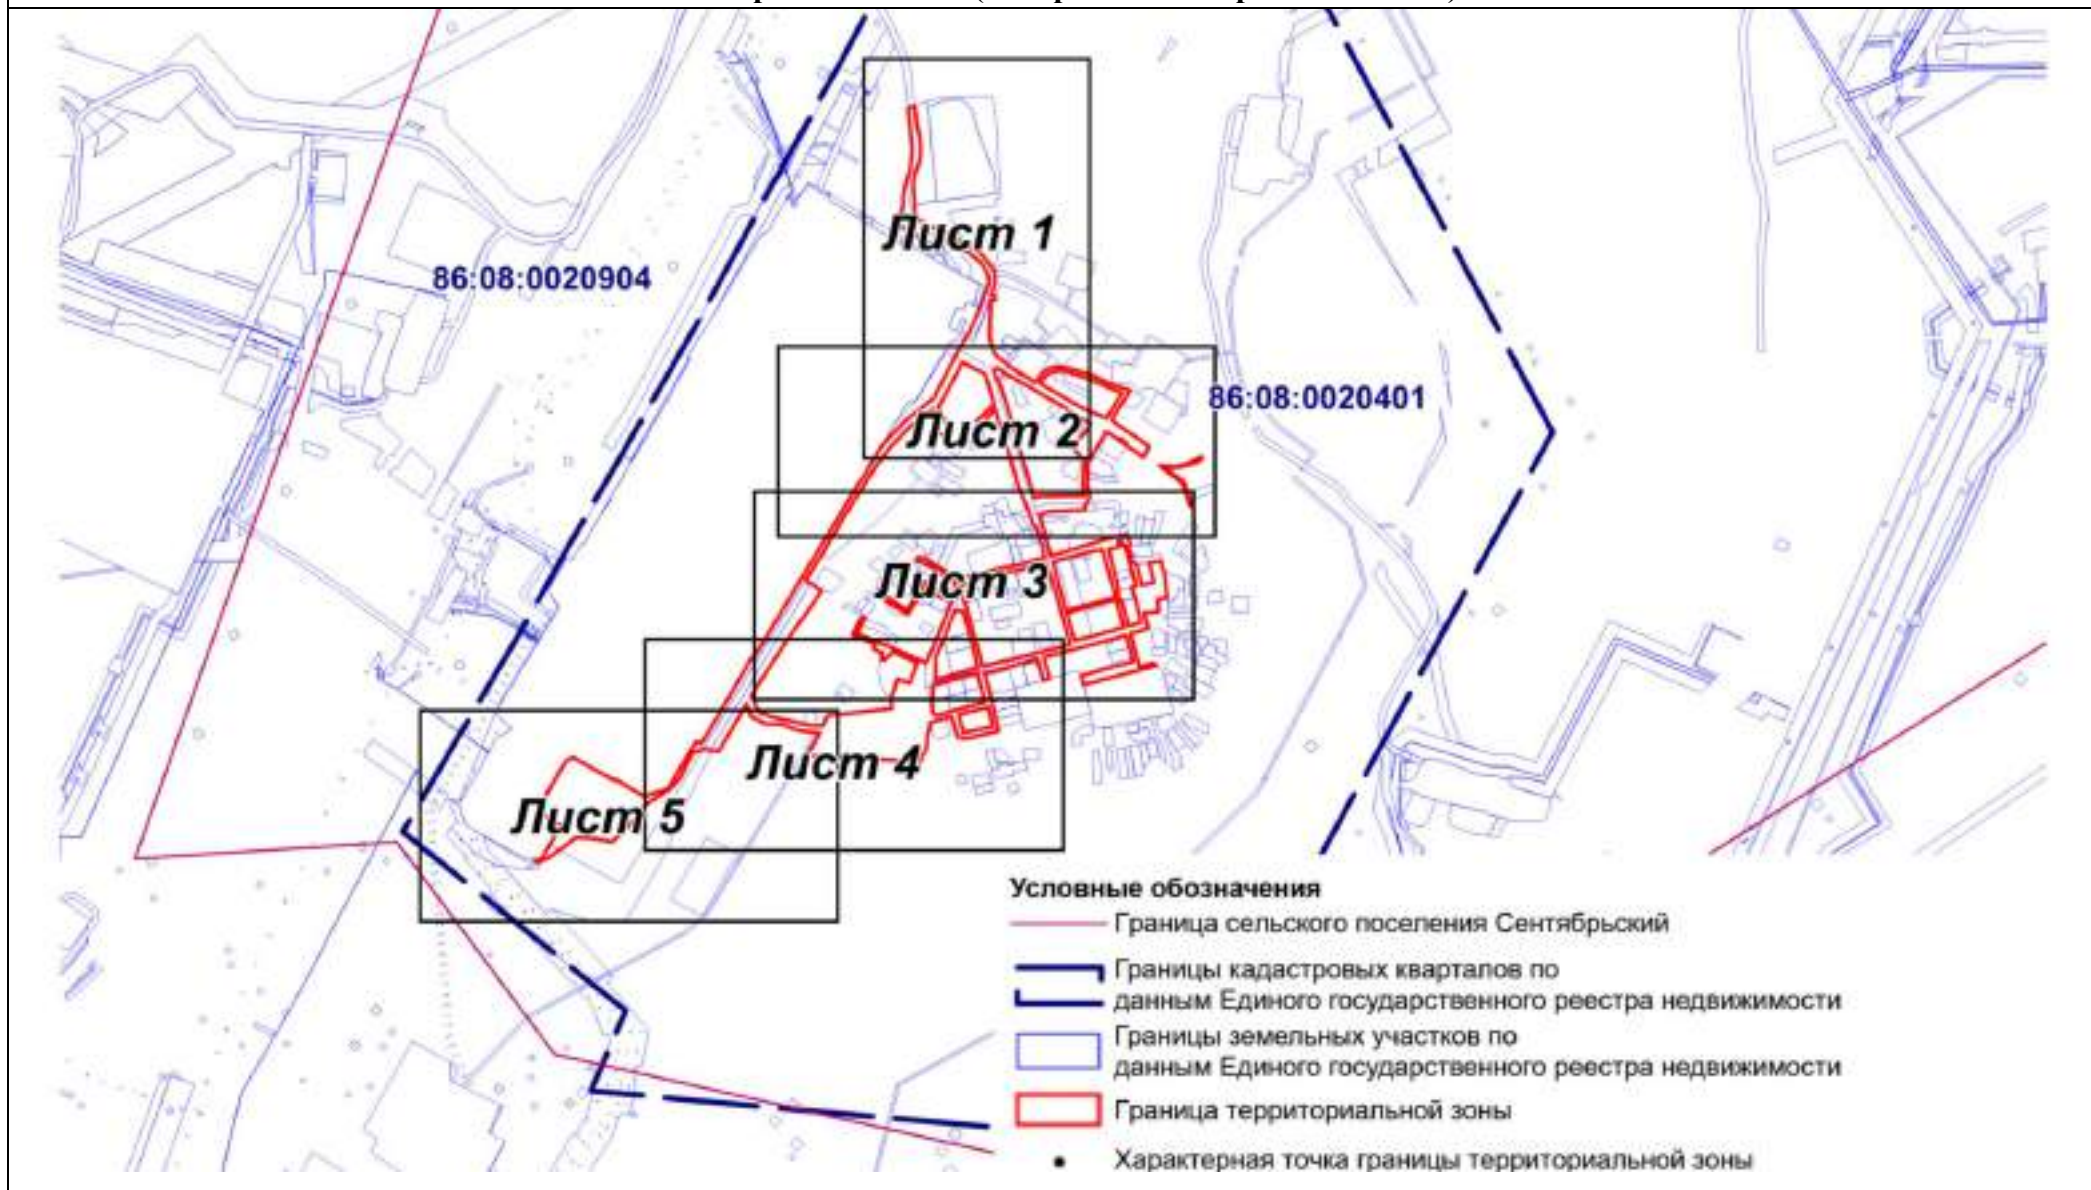

499	898070.89	3509144.80	аналитический метод	0.10	-
500	898067.46	3509132.52	аналитический метод	0.10	-
501	898065.57	3509120.15	аналитический метод	0.10	-
502	898065.23	3509107.76	аналитический метод	0.10	-
503	898066.48	3509095.44	аналитический метод	0.10	-
504	898067.58	3509090.67	аналитический метод	0.10	-
505	898067.39	3509090.64	аналитический метод	0.10	-
506	898036.48	3509132.37	аналитический метод	0.10	-
507	897989.95	3509147.47	аналитический метод	0.10	-
508	897988.59	3509143.42	аналитический метод	0.10	-
509	897999.41	3509139.66	аналитический метод	0.10	-
510	898034.32	3509128.59	аналитический метод	0.10	-
511	898069.16	3509082.95	аналитический метод	0.10	-
512	898066.19	3509115.42	аналитический метод	0.10	-
495	898073.05	3509139.99	аналитический метод	0.10	-

ОПИСАНИЕ МЕСТОПОЛОЖЕНИЯ ГРАНИЦЫ

Т. Зона транспортной инфраструктуры сельского поселения Сентябрьский Нефтеюганского района

(наименование объекта)

План границ объекта (Обзорная схема границ объекта)

Масштаб 1:150