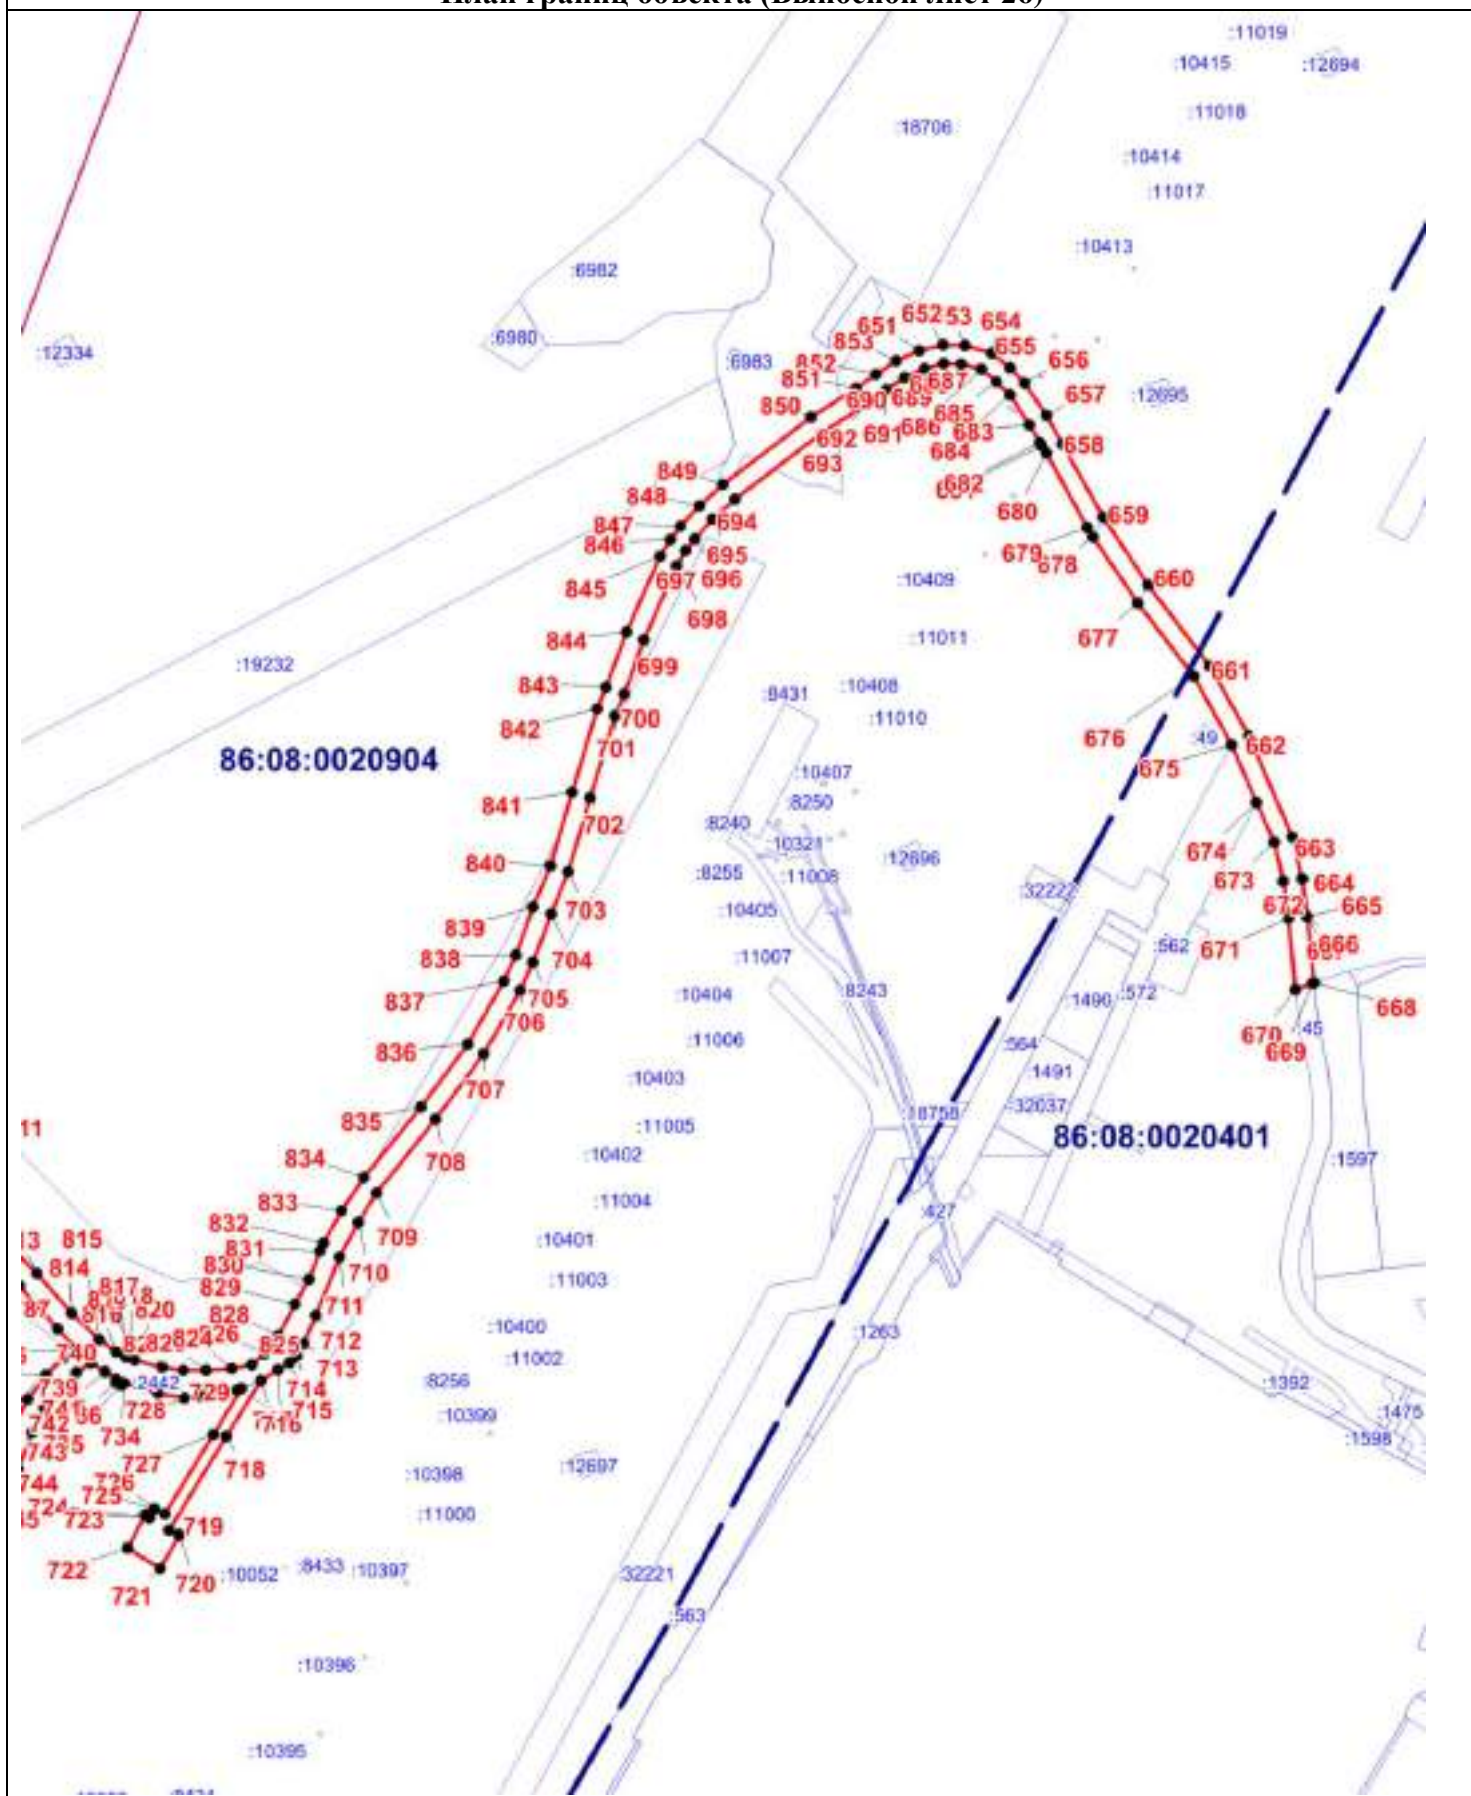

Масштаб 1:5000

ОПИСАНИЕ МЕСТОПОЛОЖЕНИЯ ГРАНИЦЫ

Т. Зона транспортной инфраструктуры (вне границ населенного пункта) поселения Сентябрьский

Нефтеюганского района

(наименование объекта)

План границ объекта (Выносной лист 26)