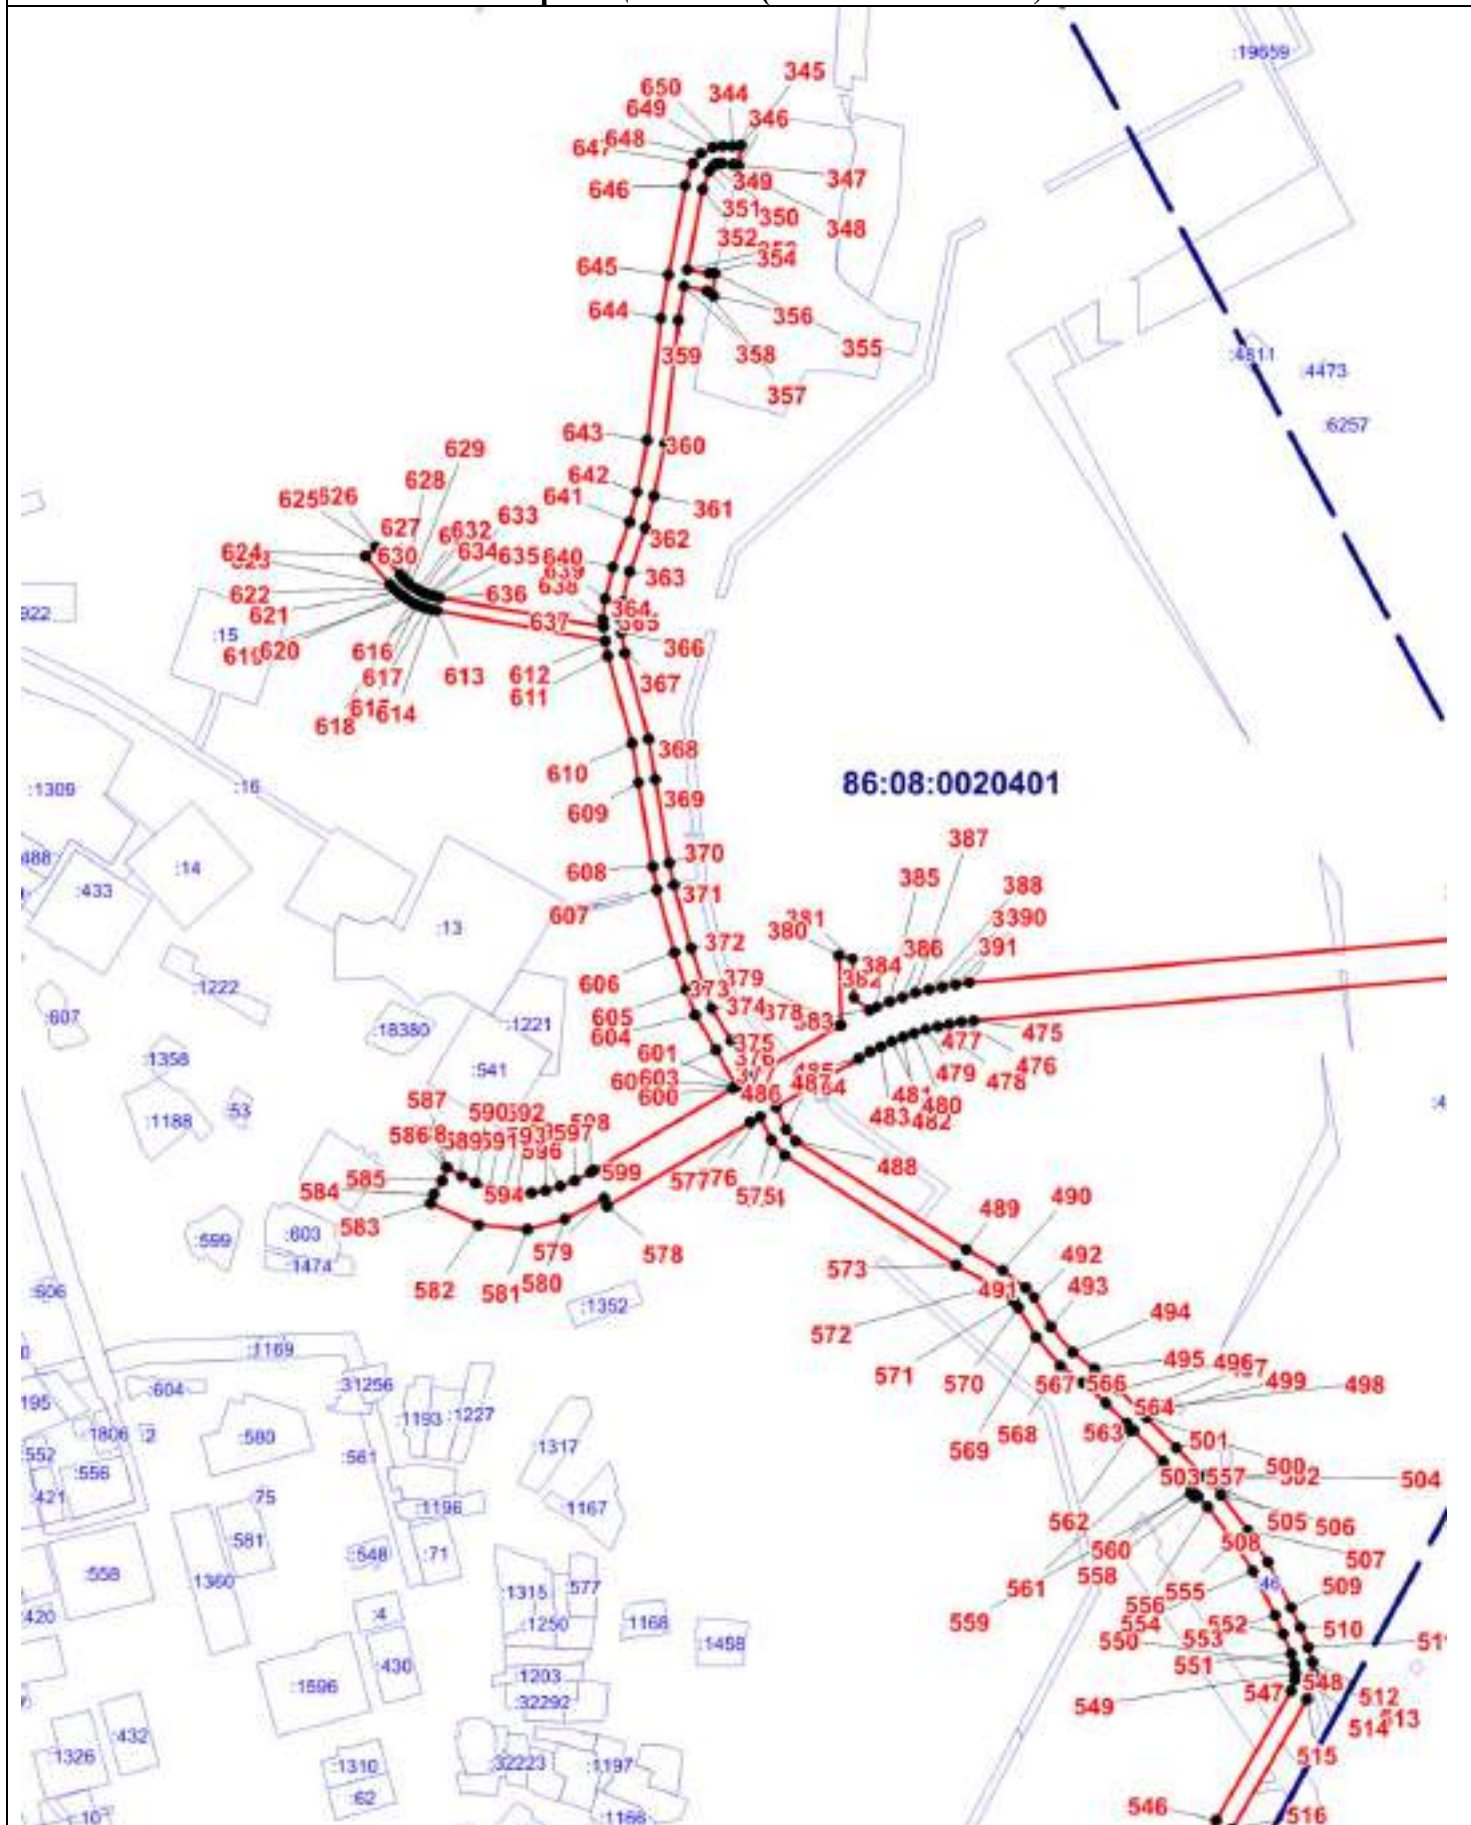

ОПИСАНИЕ МЕСТОПОЛОЖЕНИЯ ГРАНИЦЫ

Т. Зона транспортной инфраструктуры (вне границ населенного пункта) поселения Сентябрьский
Нефтеюганского района
(наименование объекта)

План границ объекта (Выносной лист 18)

Масштаб 1:5000