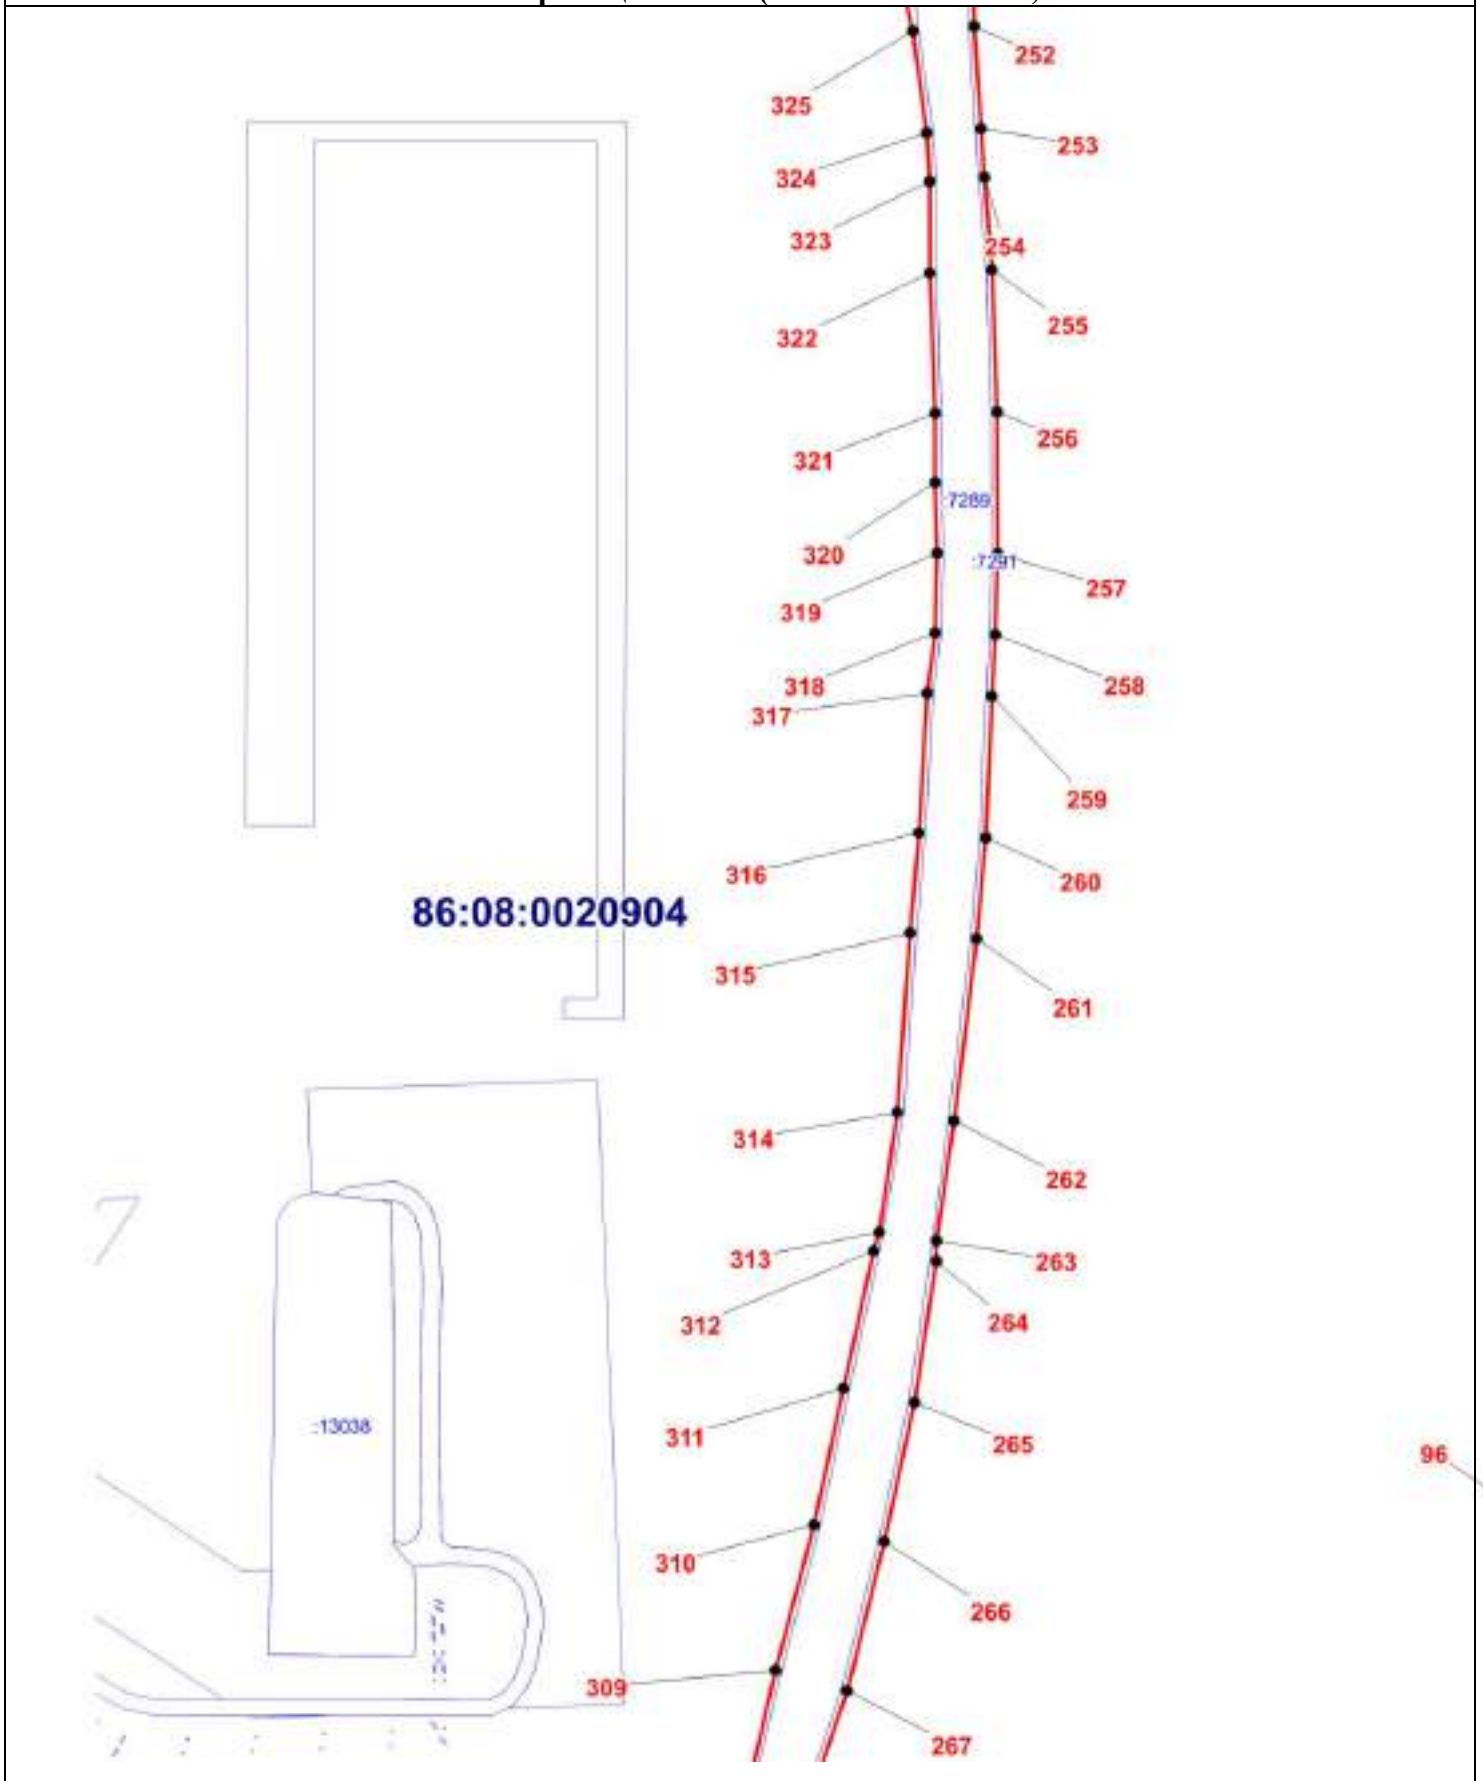

Масштаб 1:5000

ОПИСАНИЕ МЕСТОПОЛОЖЕНИЯ ГРАНИЦЫ

Т. Зона транспортной инфраструктуры (вне границ населенного пункта) поселения Сентябрьский

Нефтеюганского района

(наименование объекта)

План границ объекта (Выносной лист 15)