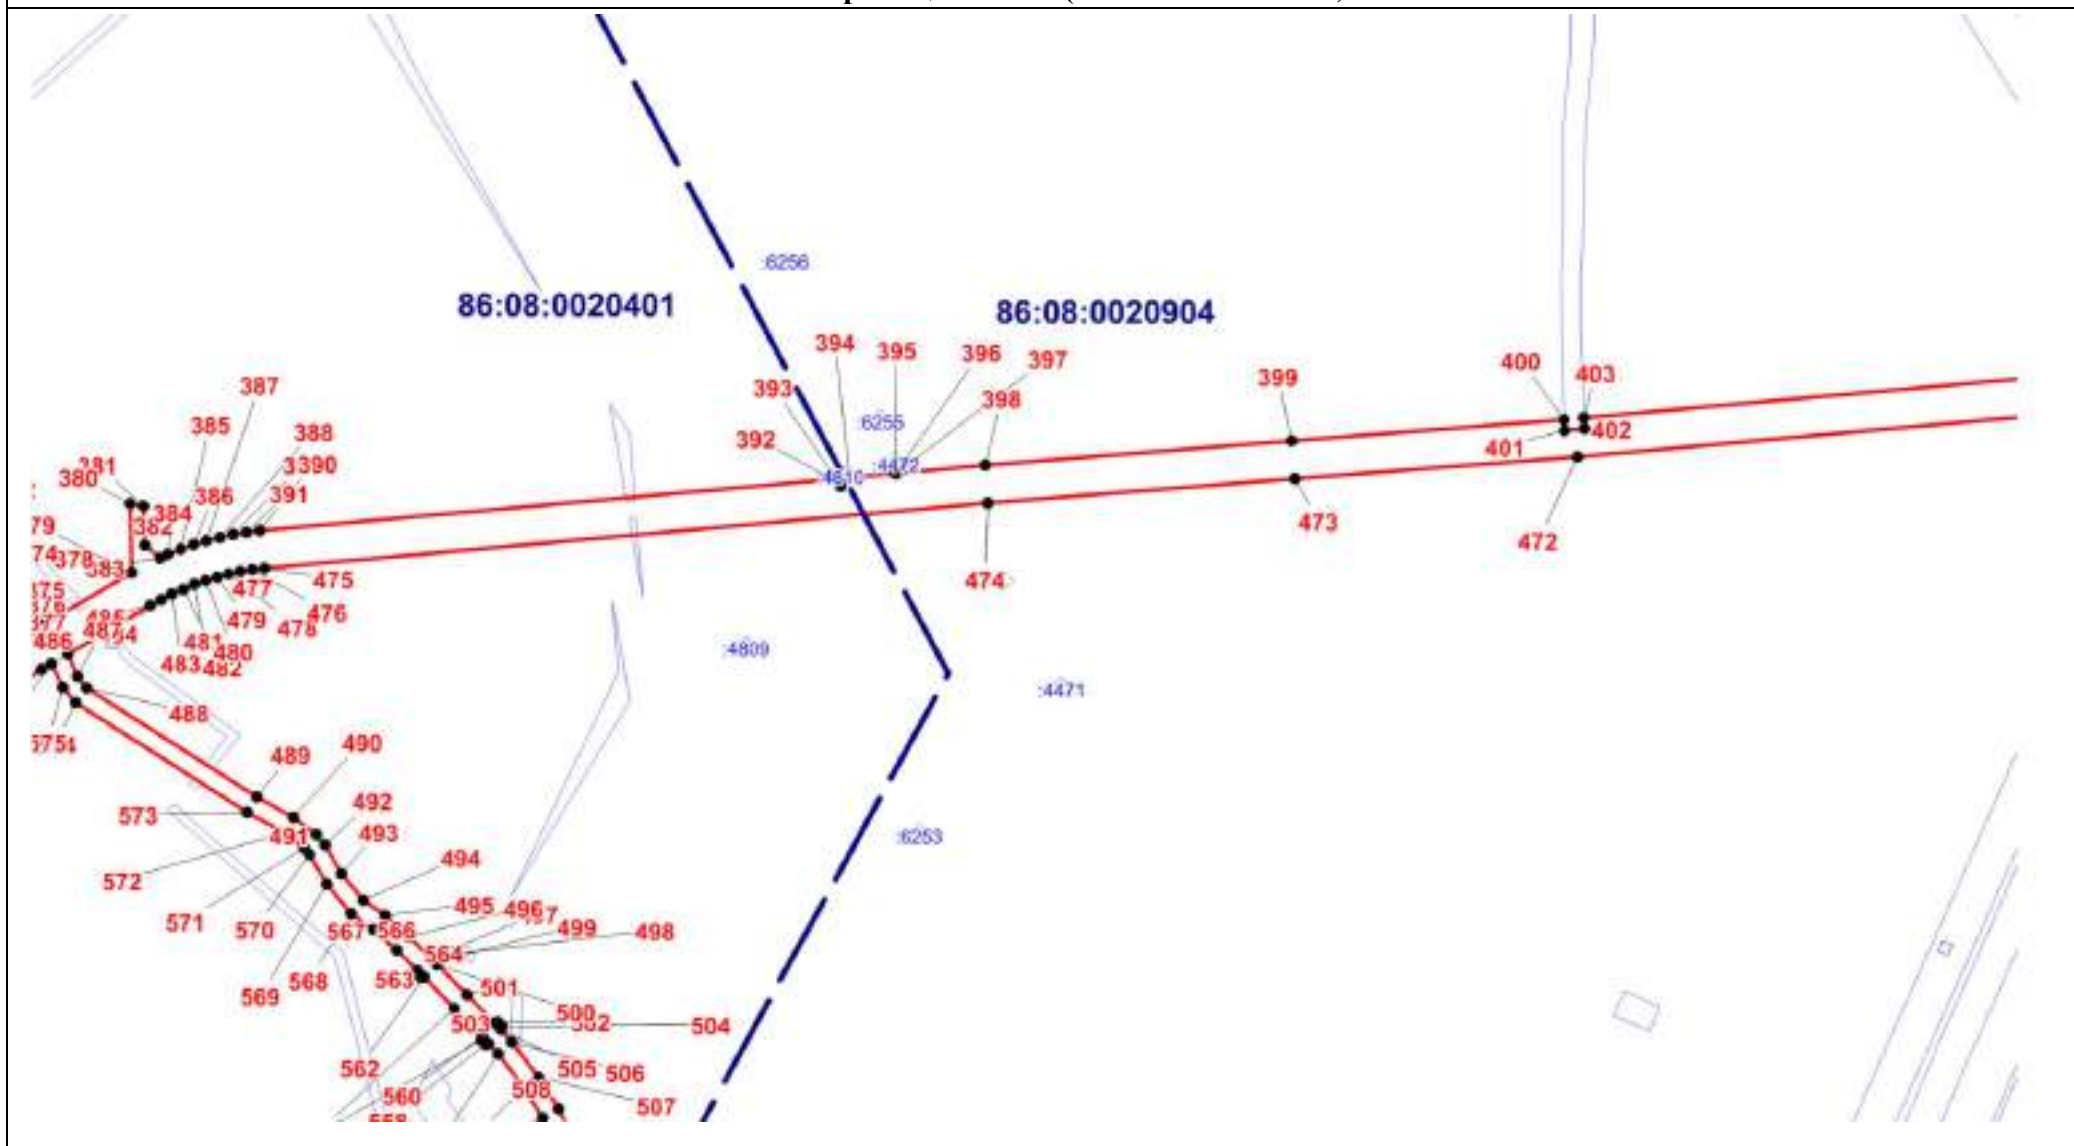

ОПИСАНИЕ МЕСТОПОЛОЖЕНИЯ ГРАНИЦЫ

Т. Зона транспортной инфраструктуры (вне границ населенного пункта) поселения Сентябрьский Нефтеюганского района
(наименование объекта)

План границ объекта (Выносной лист 19)

Масштаб 1:5000