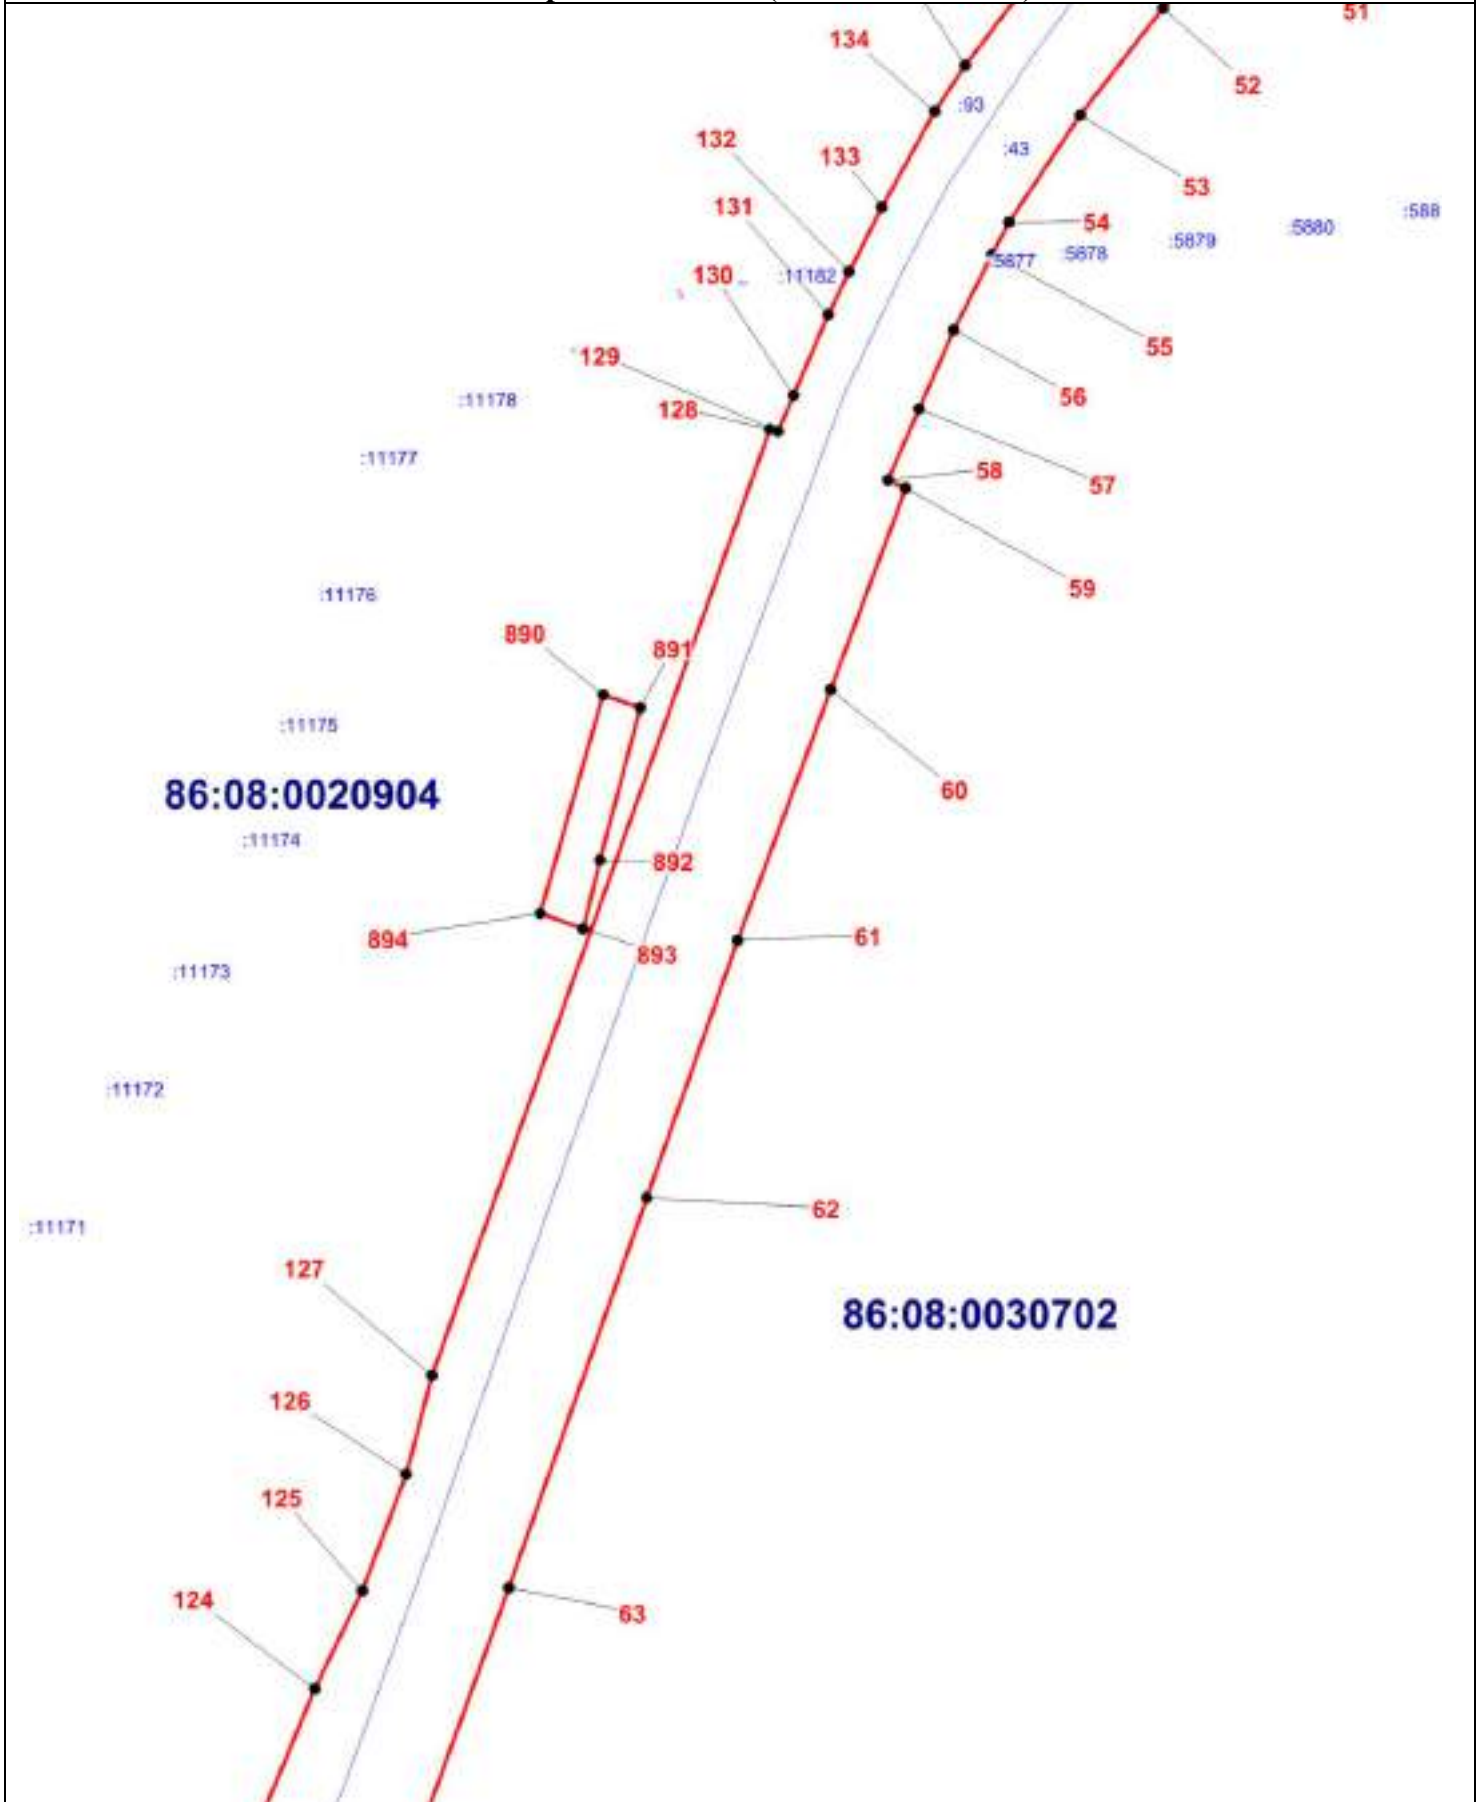

ОПИСАНИЕ МЕСТОПОЛОЖЕНИЯ ГРАНИЦЫ

Т. Зона транспортной инфраструктуры (вне границ населенного пункта) поселения Сентябрьский
Нефтеюганского района
(наименование объекта)

План границ объекта (Выносной лист 8)

Масштаб 1:5000