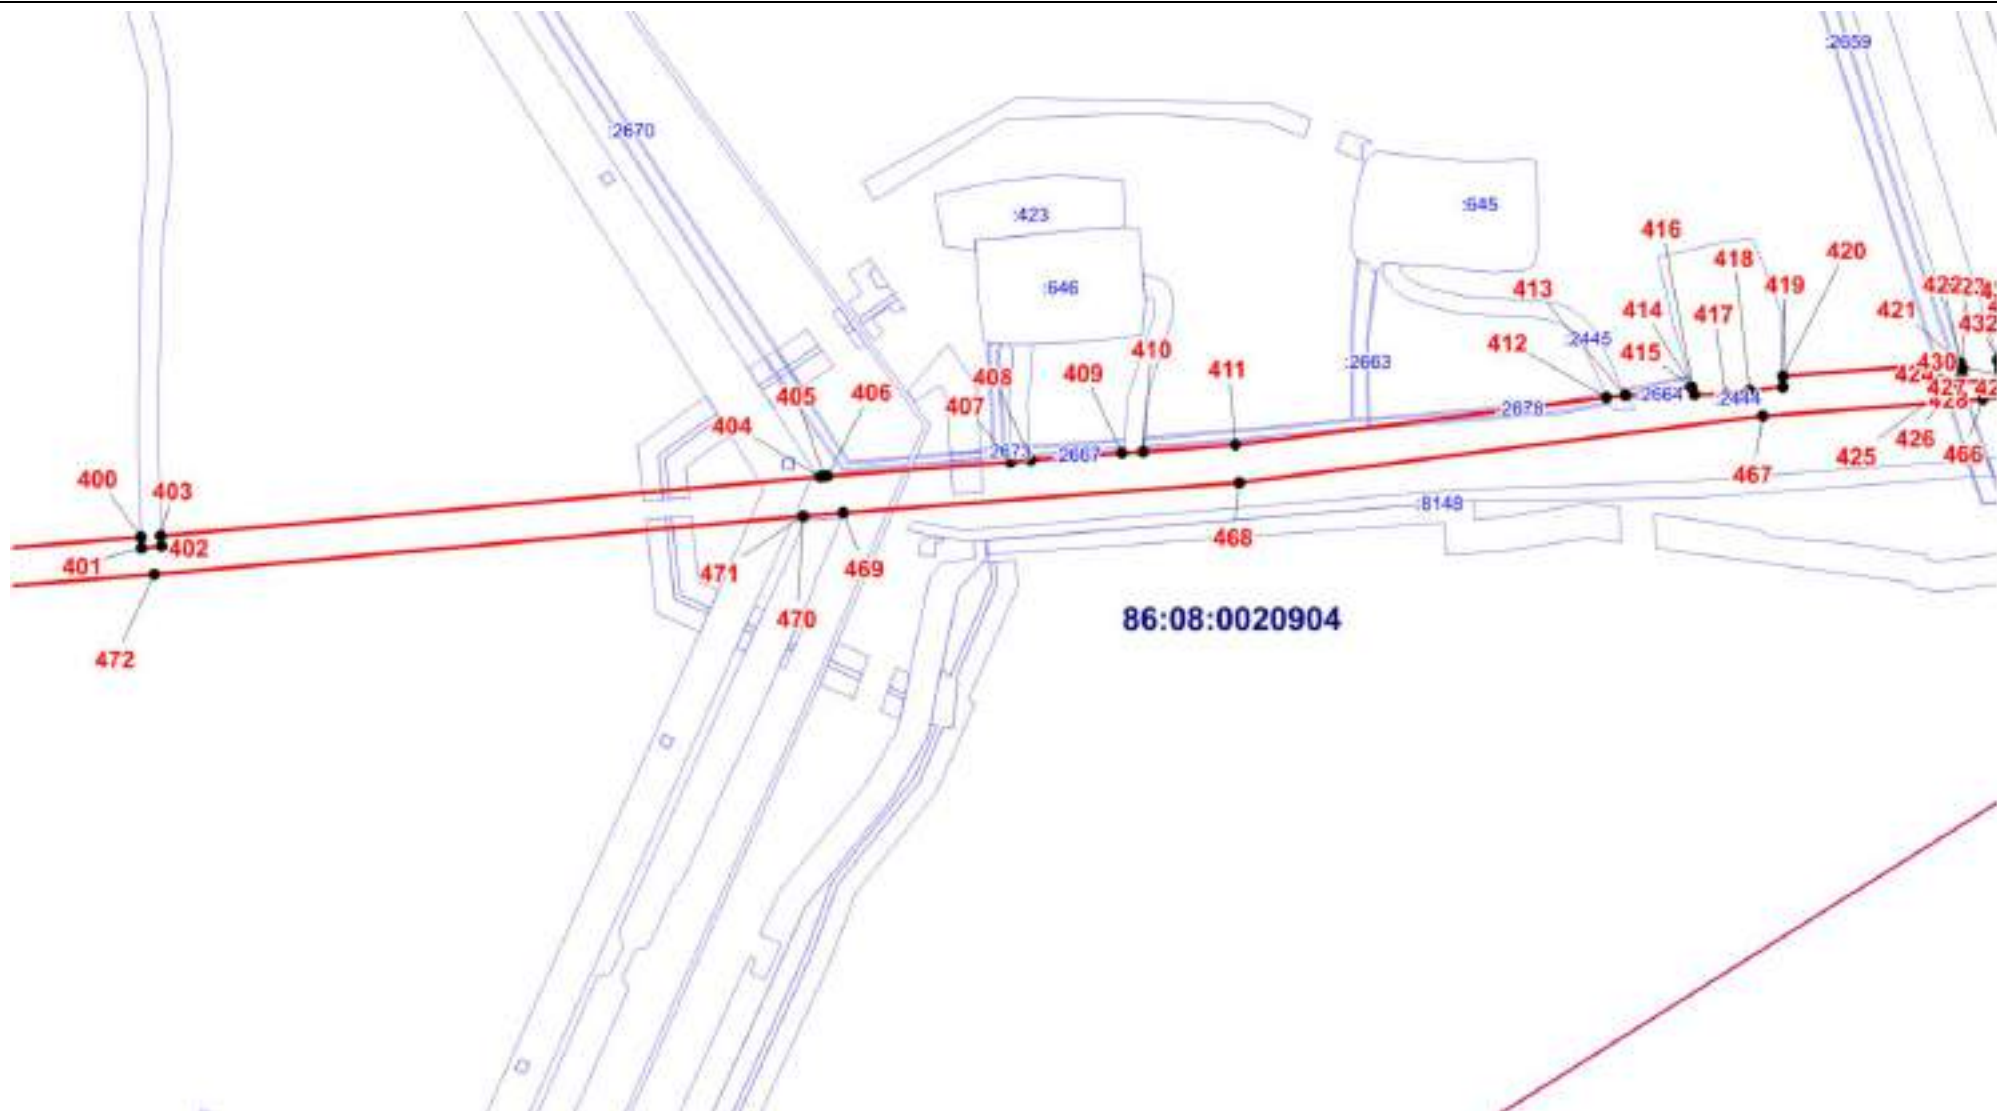

ОПИСАНИЕ МЕСТОПОЛОЖЕНИЯ ГРАНИЦЫ

Т. Зона транспортной инфраструктуры (вне границ населенного пункта) поселения Сентябрьский Нефтеюганского района
(наименование объекта)

План границ объекта (Выносной лист 20)

Масштаб 1:5000