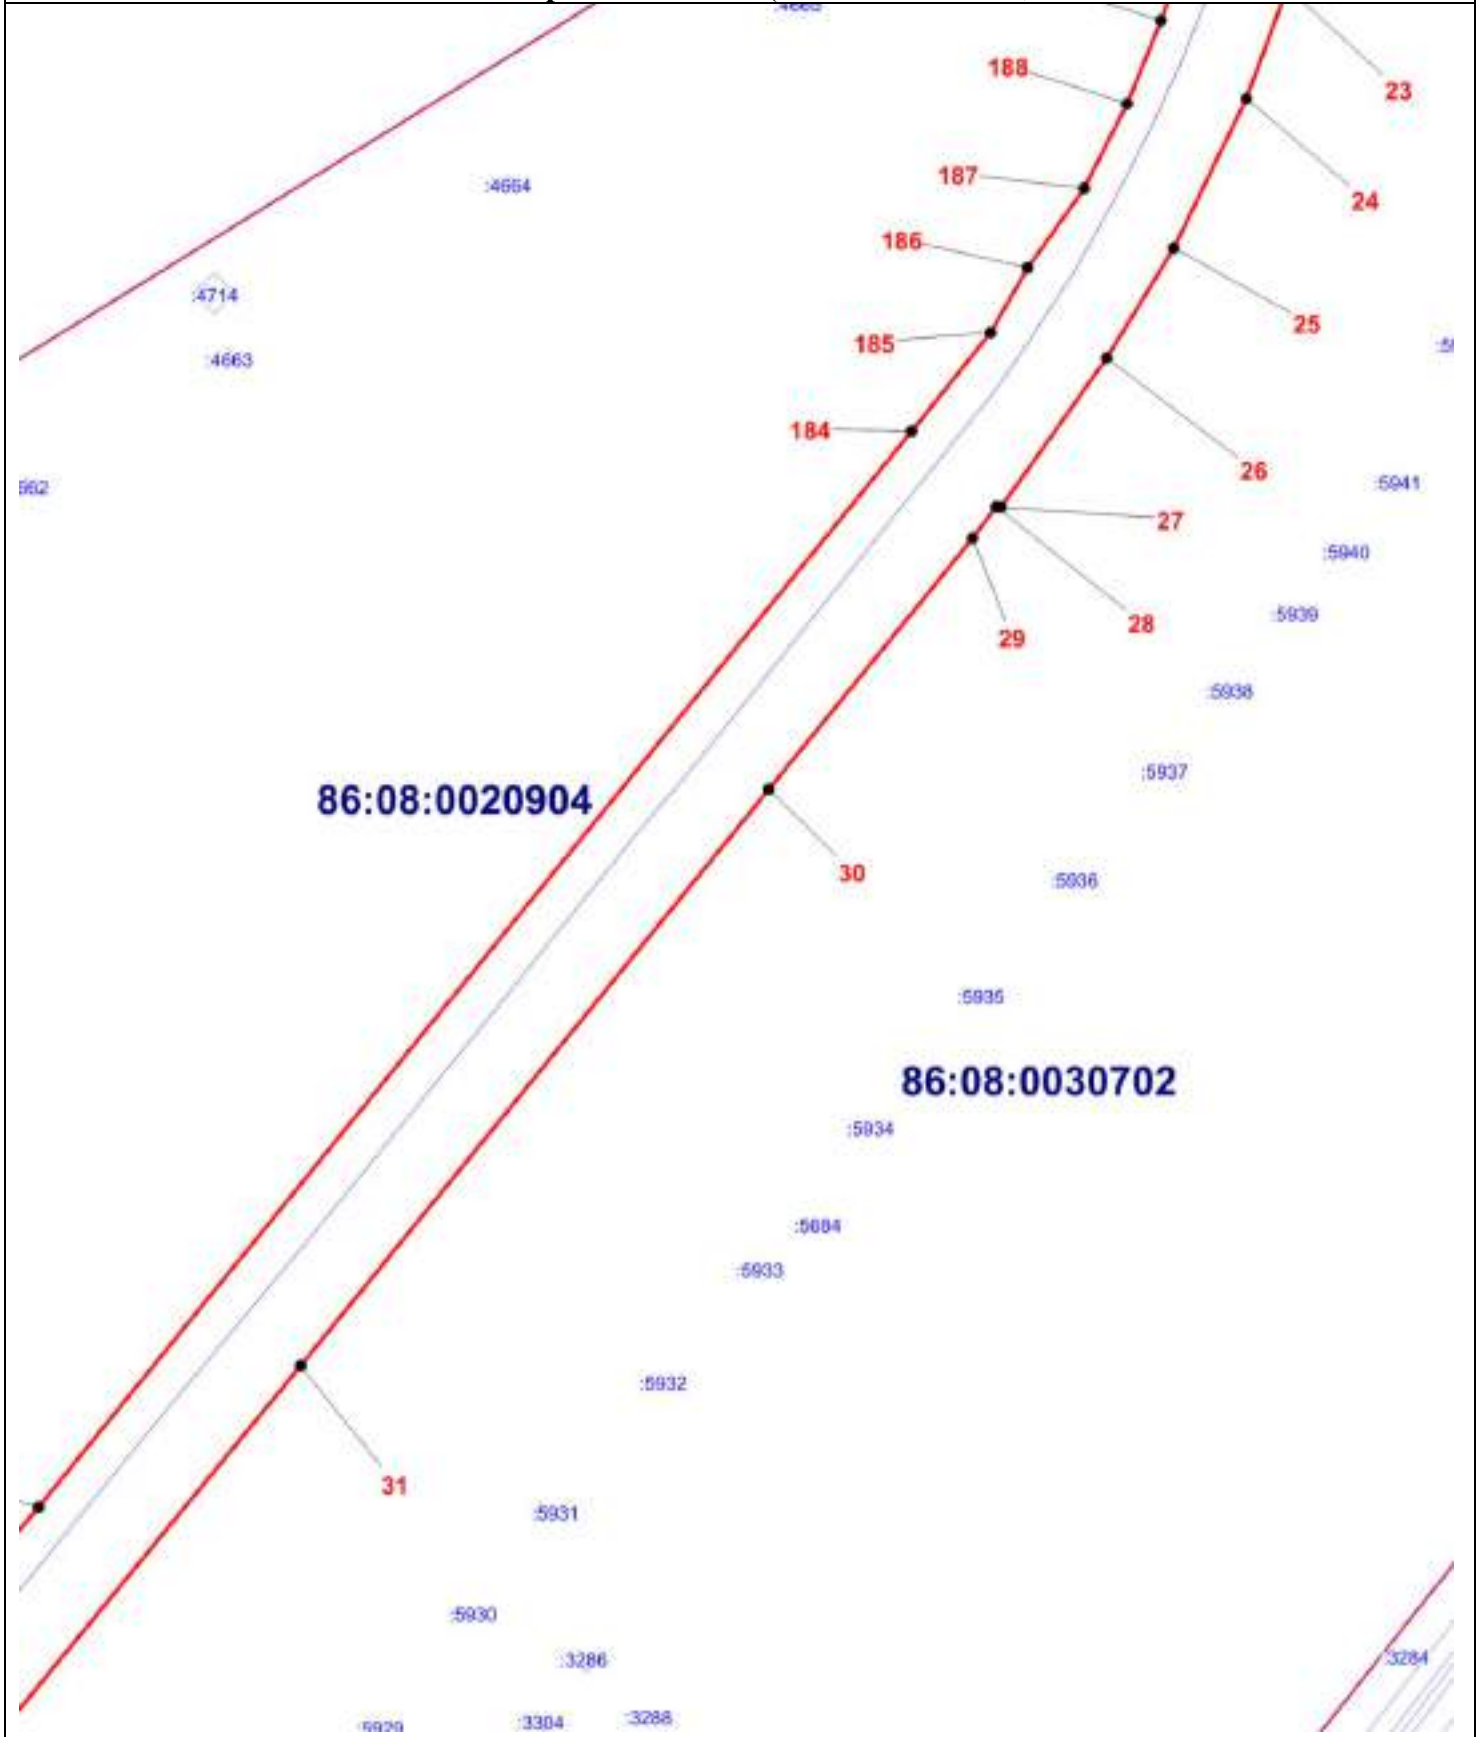

ОПИСАНИЕ МЕСТОПОЛОЖЕНИЯ ГРАНИЦЫ

Т. Зона транспортной инфраструктуры (вне границ населенного пункта) поселения Сентябрьский
Нефтеюганского района
(наименование объекта)

План границ объекта (Выносной лист 3)

Масштаб 1:5000