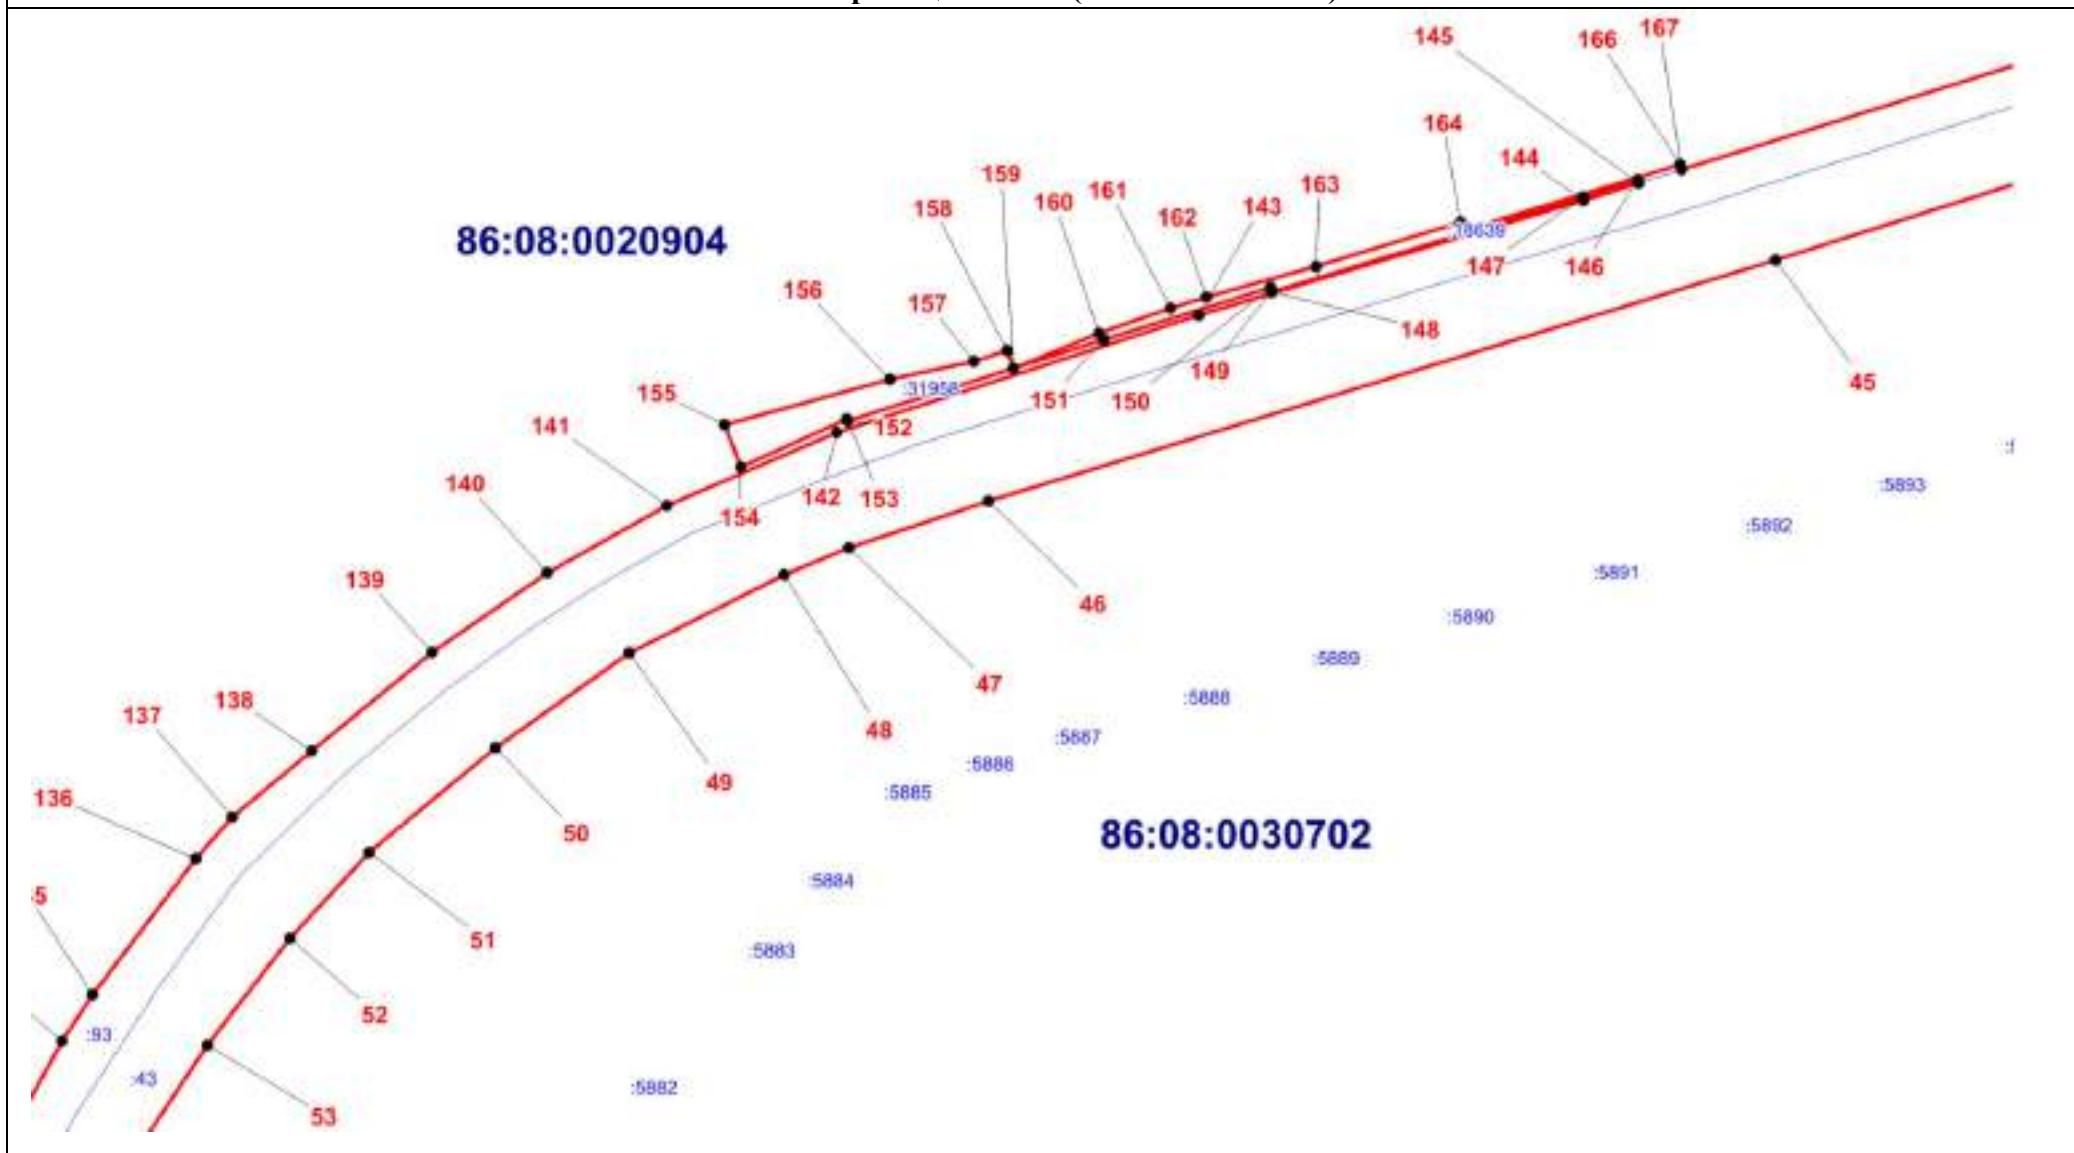

ОПИСАНИЕ МЕСТОПОЛОЖЕНИЯ ГРАНИЦЫ

Т. Зона транспортной инфраструктуры (вне границ населенного пункта) поселения Сентябрьский Нефтеюганского района
(наименование объекта)

План границ объекта (Выносной лист 7)

Масштаб 1:5000