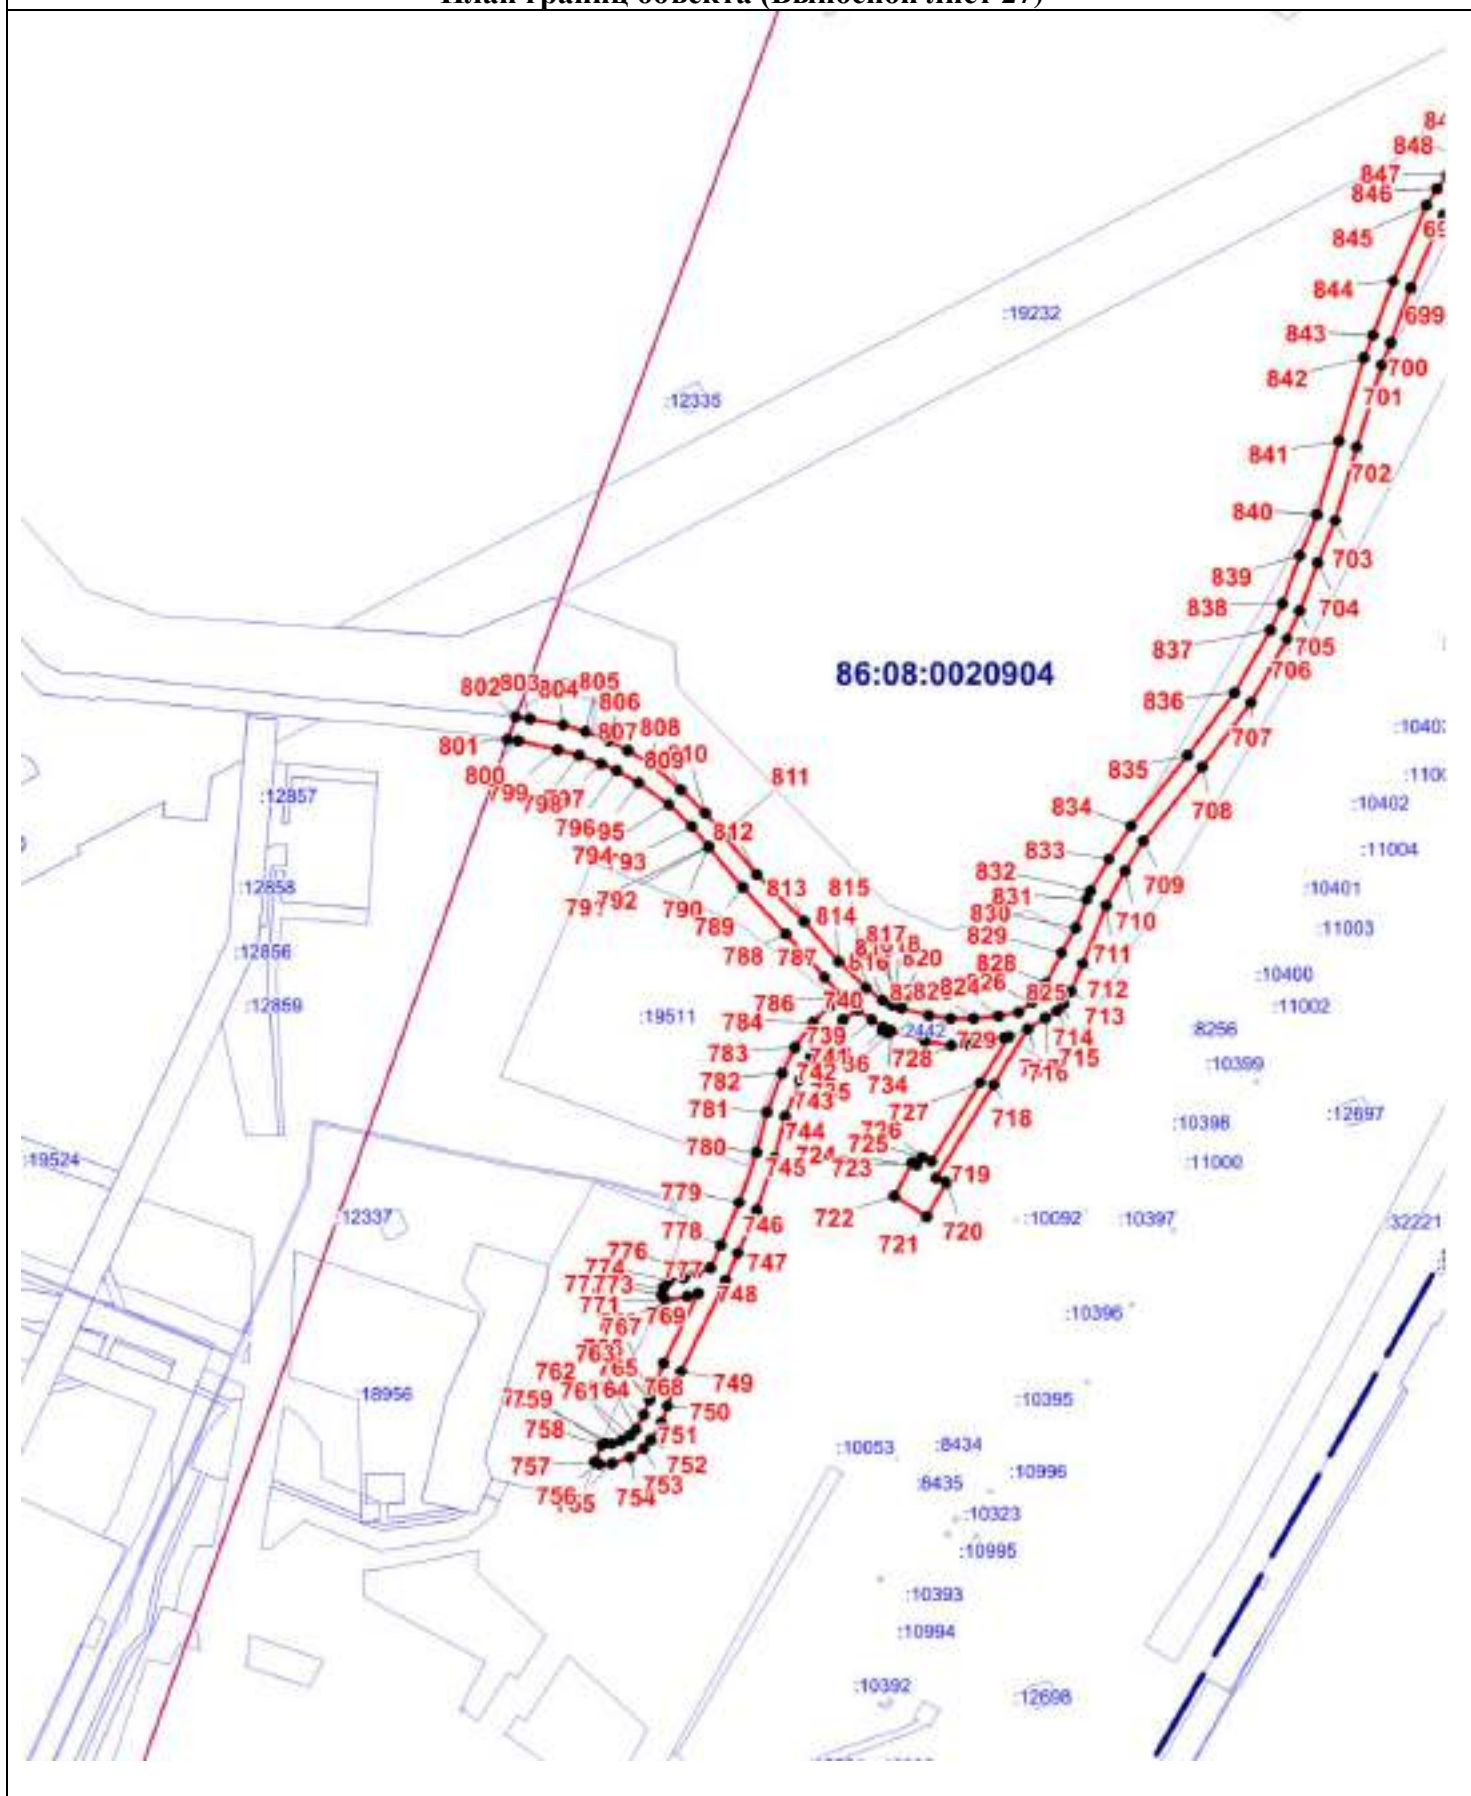

Масштаб 1:5000

ОПИСАНИЕ МЕСТОПОЛОЖЕНИЯ ГРАНИЦЫ

Т. Зона транспортной инфраструктуры (вне границ населенного пункта) поселения Сентябрьский

Нефтеюганского района

(наименование объекта)

План границ объекта (Выносной лист 27)