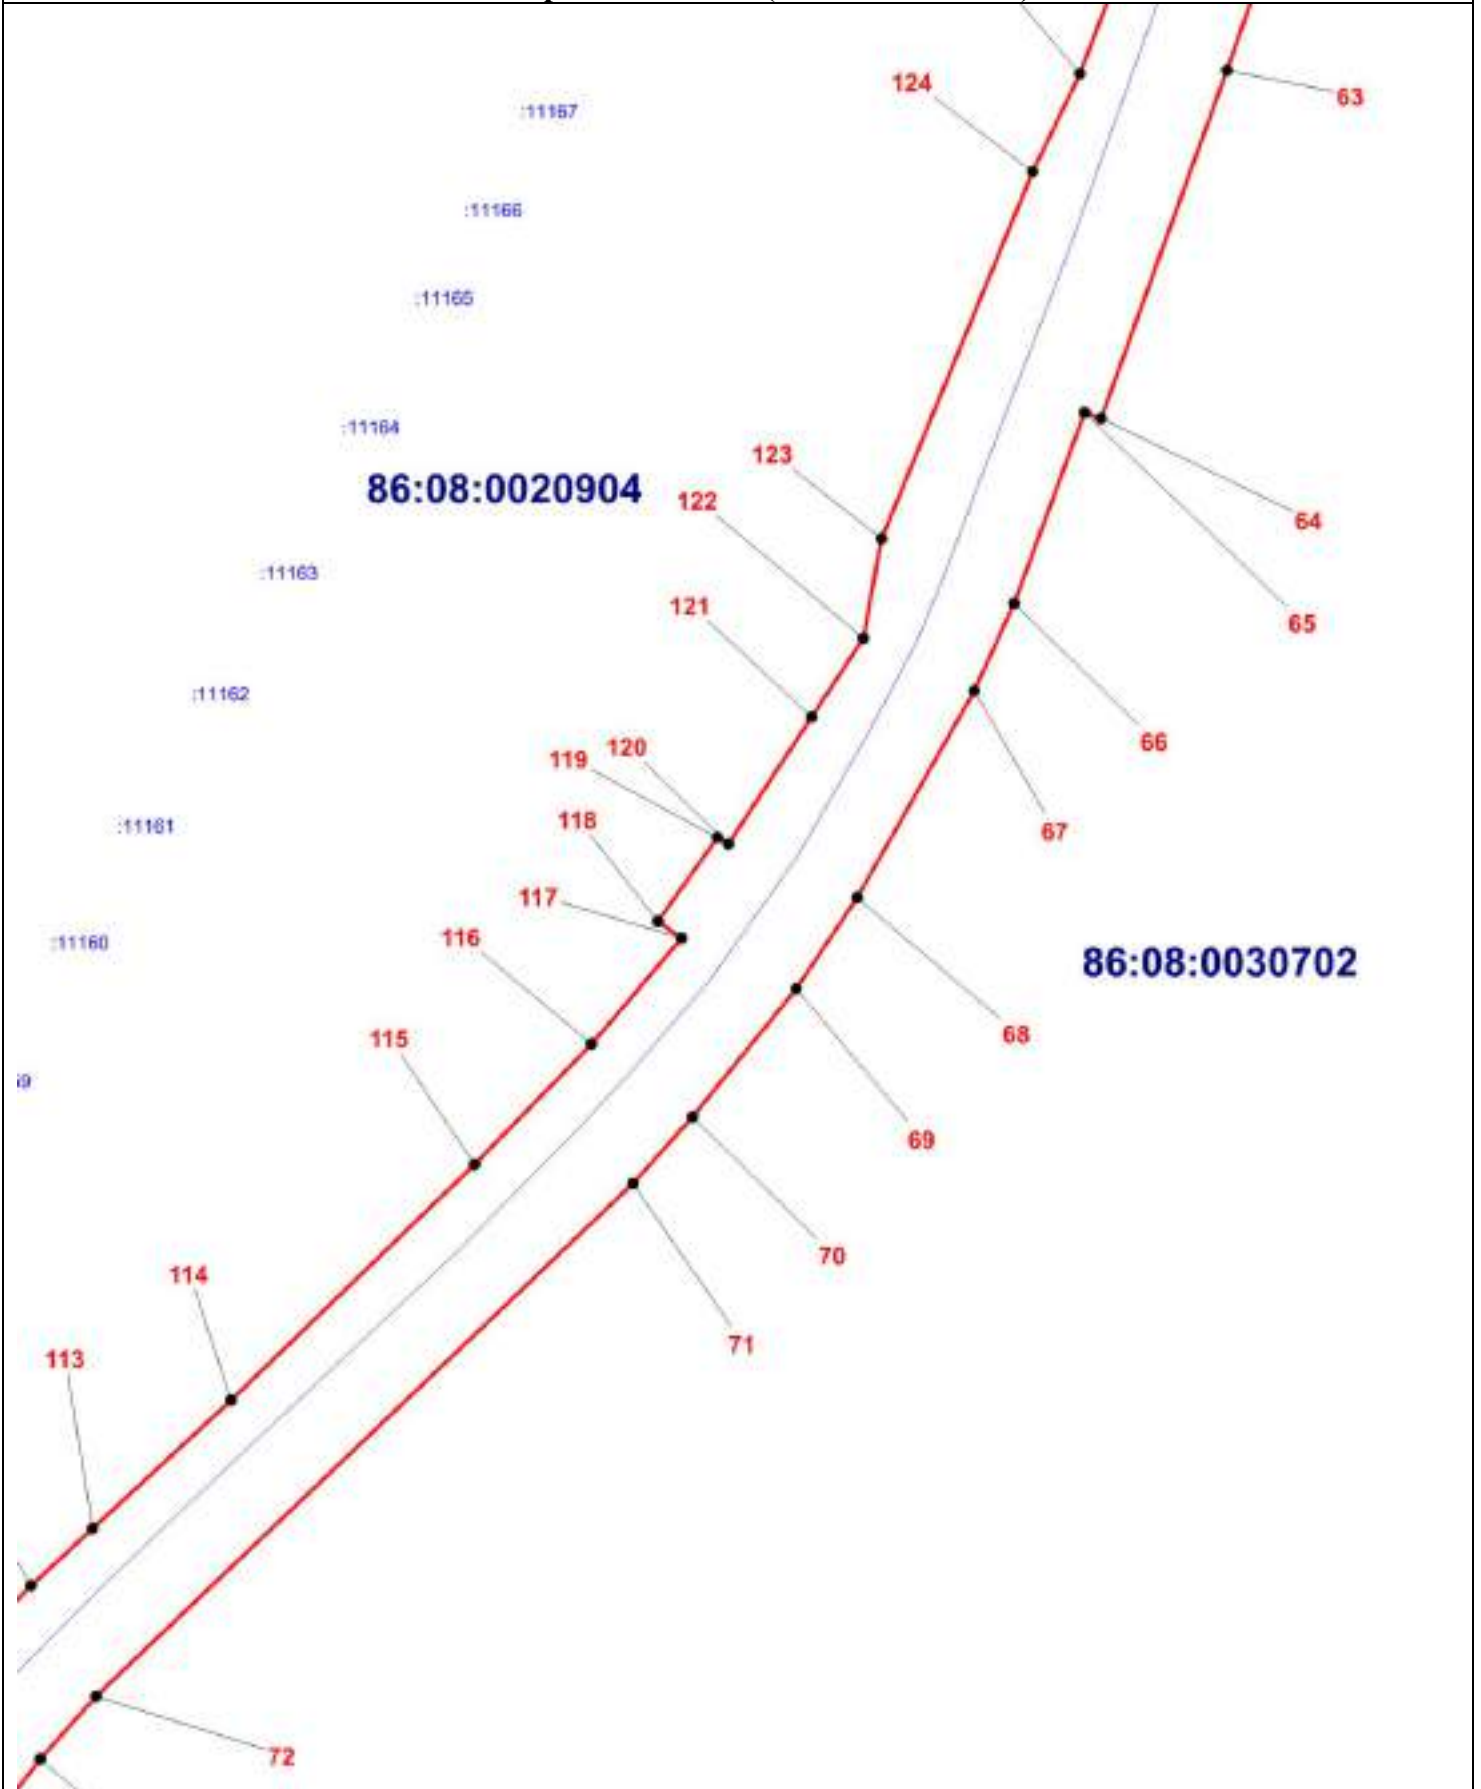

ОПИСАНИЕ МЕСТОПОЛОЖЕНИЯ ГРАНИЦЫ

Т. Зона транспортной инфраструктуры (вне границ населенного пункта) поселения Сентябрьский
Нефтеюганского района
(наименование объекта)

План границ объекта (Выносной лист 9)

Масштаб 1:5000