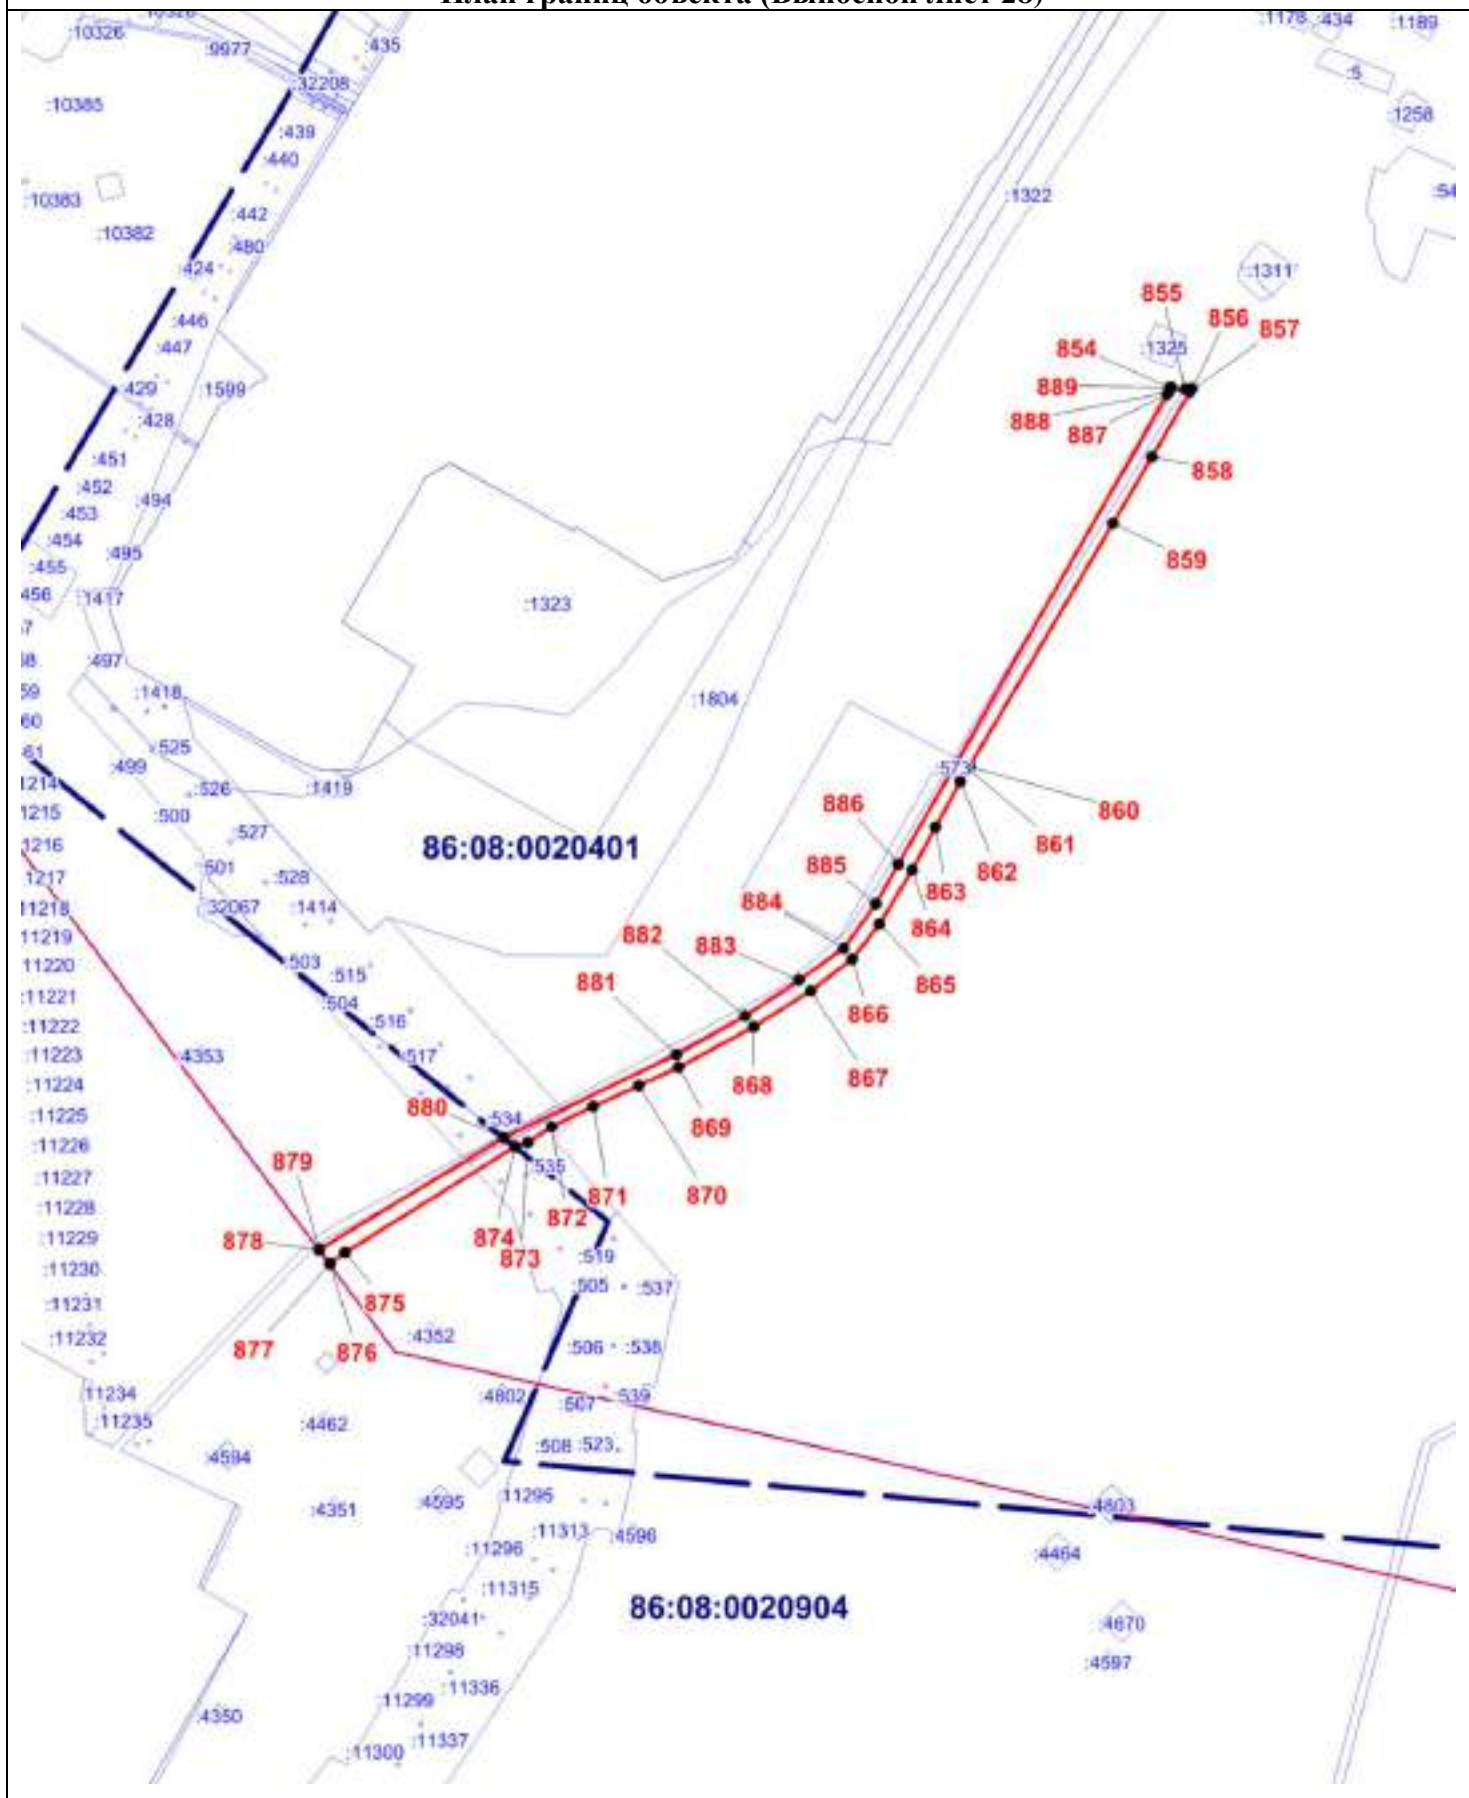

Масштаб 1:5000

ОПИСАНИЕ МЕСТОПОЛОЖЕНИЯ ГРАНИЦЫ

Т. Зона транспортной инфраструктуры (вне границ населенного пункта) поселения Сентябрьский

Нефтеюганского района

(наименование объекта)

План границ объекта (Выносной лист 28)