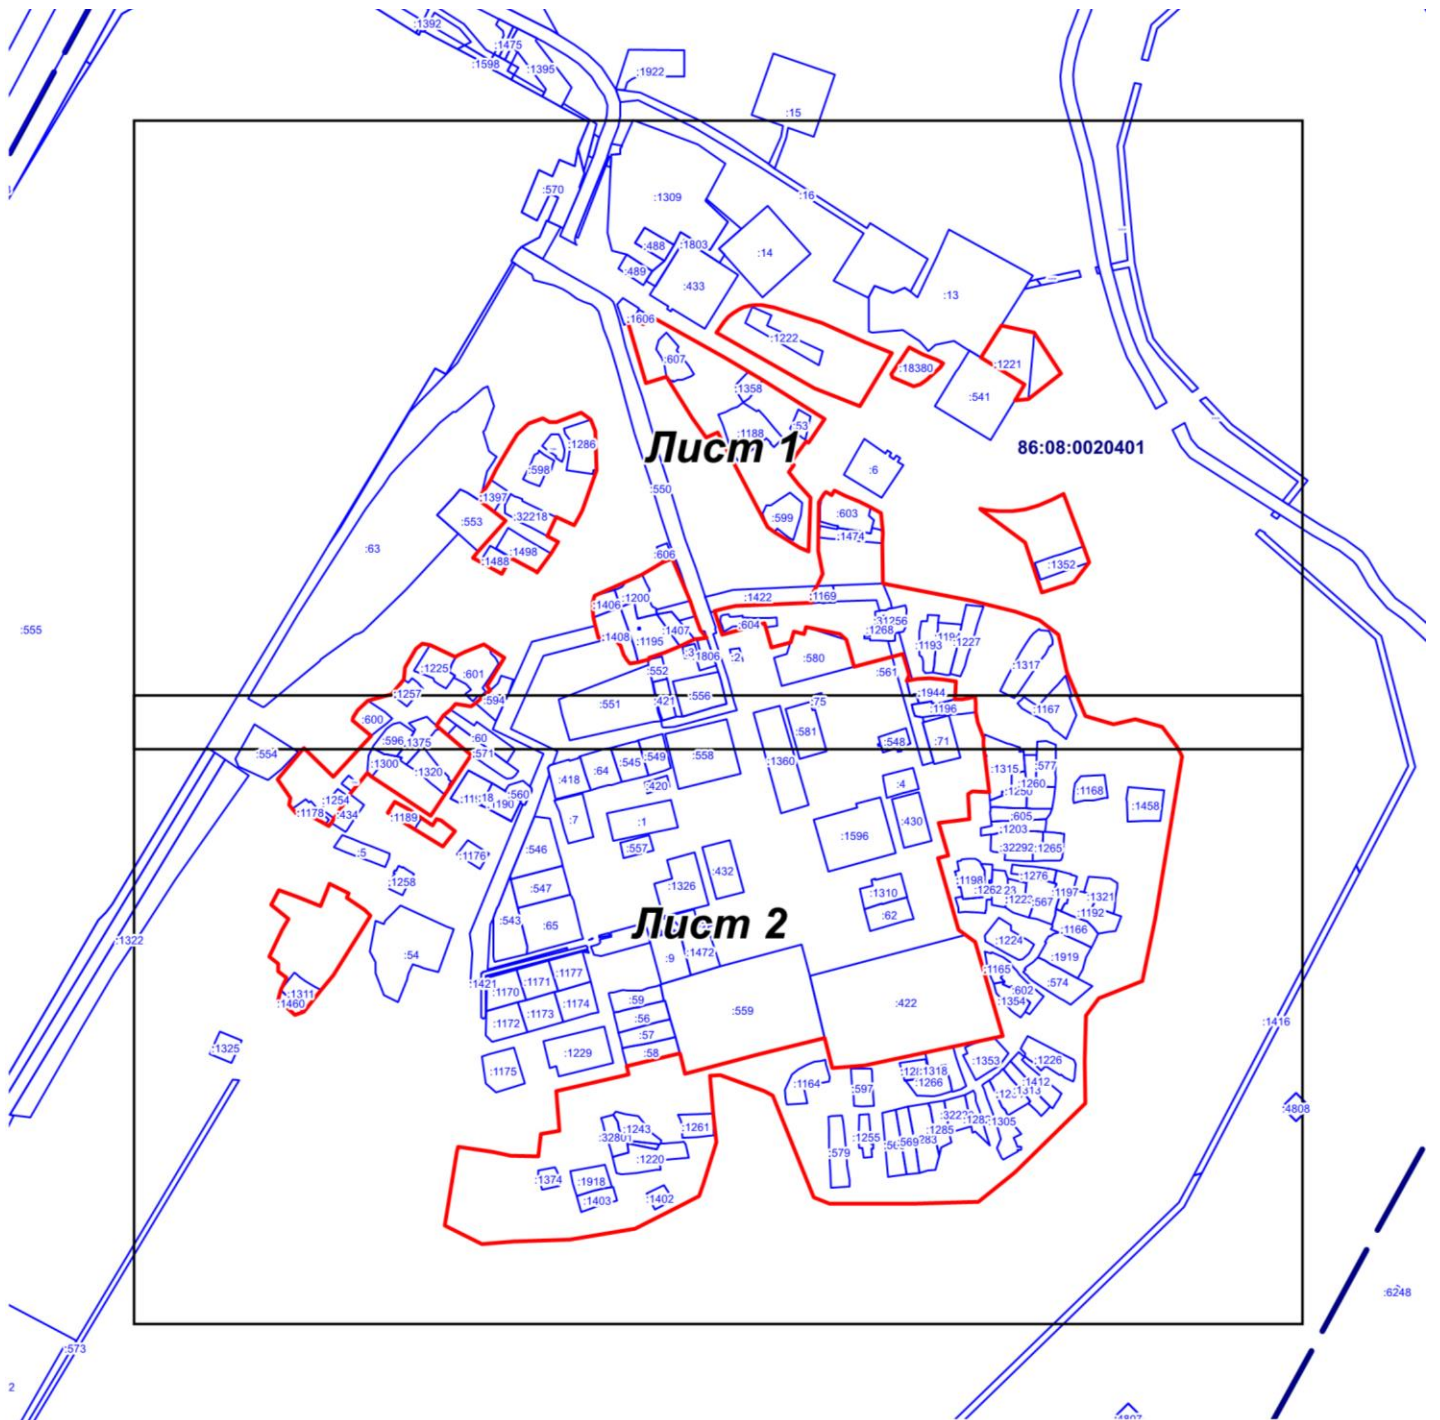

ОПИСАНИЕ МЕСТОПОЛОЖЕНИЯ ГРАНИЦЫ

СХ-1. Зона, предназначенная для ведения огородничества сельского поселения Сентябрьский Нефтеюганского района (наименование объекта)

План границ объекта (Обзорная схема границ объекта)

Условные обозначения

- Граница сельского поселения Сентябрьский
- Границы кадастровых кварталов по данным Единого государственного реестра недвижимости
- Границы земельных участков по данным Единого государственного реестра недвижимости
- Границы территориальной зоны
- Характерная точка границы территориальной зоны

Масштаб 1:7000