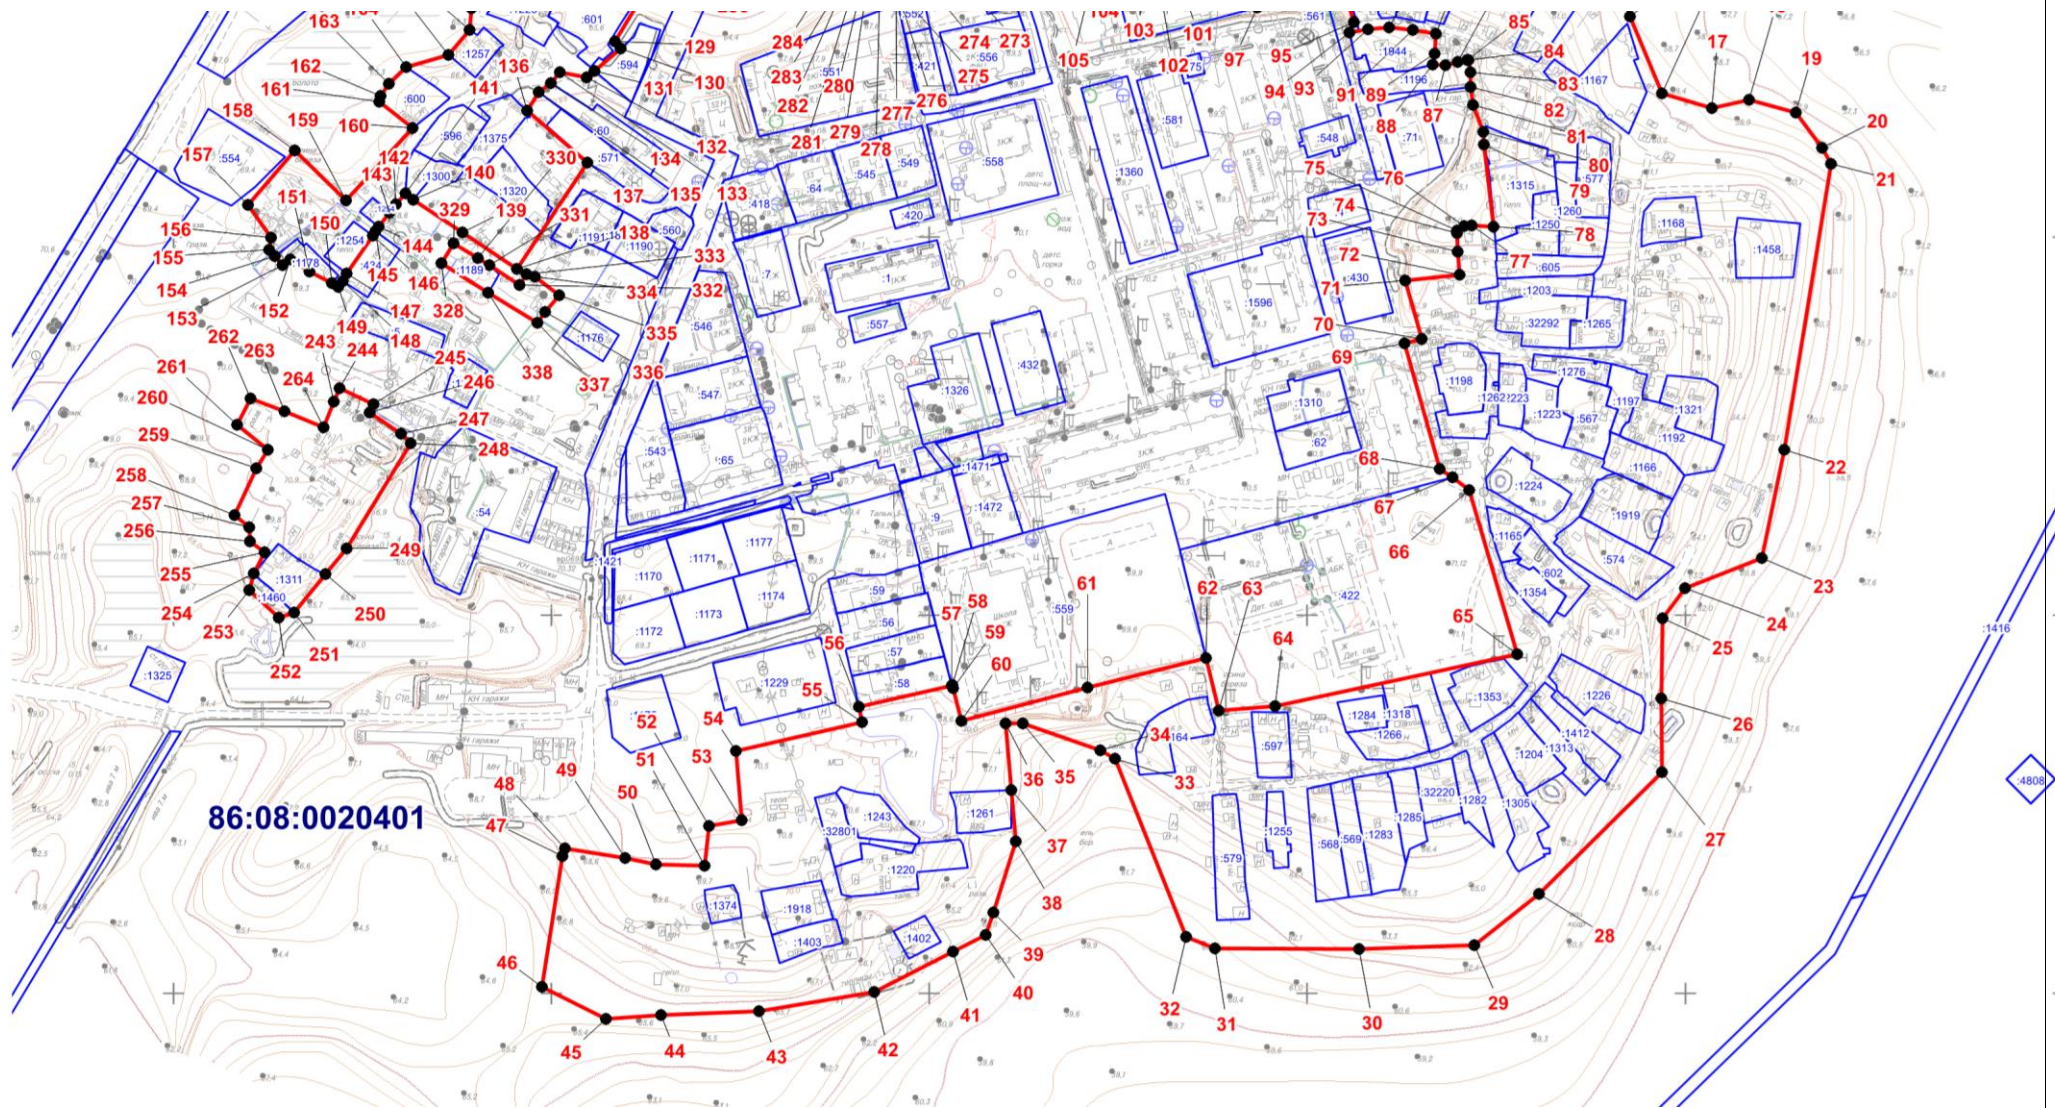

Масштаб 1:7000

ОПИСАНИЕ МЕСТОПОЛОЖЕНИЯ ГРАНИЦЫ

СХ-1. Зона, предназначенная для ведения огородничества сельского поселения Сентябрьский Нефтеюганского района

(наименование объекта)

План границ объекта (Выносной лист 1)

Масштаб 1:4000

ОПИСАНИЕ МЕСТОПОЛОЖЕНИЯ ГРАНИЦЫ

СХ-1. Зона, предназначенная для ведения огородничества сельского поселения Сентябрьский Нефтеюганского района
(наименование объекта)

План границ объекта (Выносной лист 2)

Масштаб 1:4000

Текстовое описание местоположения границ территориальной зоны
СХ-1. Зона, предназначенная для ведения огородничества

Прохождение границы		Описание прохождения границы
от точки	до точки	
1	2	3
1	2	По границе земельного участка 86:08:0020401:603
2	3	По границе земельного участка 86:08:0020401:603
3	4	По границе земельного участка 86:08:0020401:603
4	5	По границе земельного участка 86:08:0020401:603
5	6	По границе земельного участка 86:08:0020401:603
6	7	-
7	8	-
8	9	По границе земельного участка 86:08:0020401:1474
9	10	-
10	11	-
11	12	-
12	13	-
13	14	-
14	15	-
15	16	-
16	17	-
17	18	-
18	19	-
19	20	-
20	21	-
21	22	-
22	23	-
23	24	-
24	25	-
25	26	-
26	27	-
27	28	-