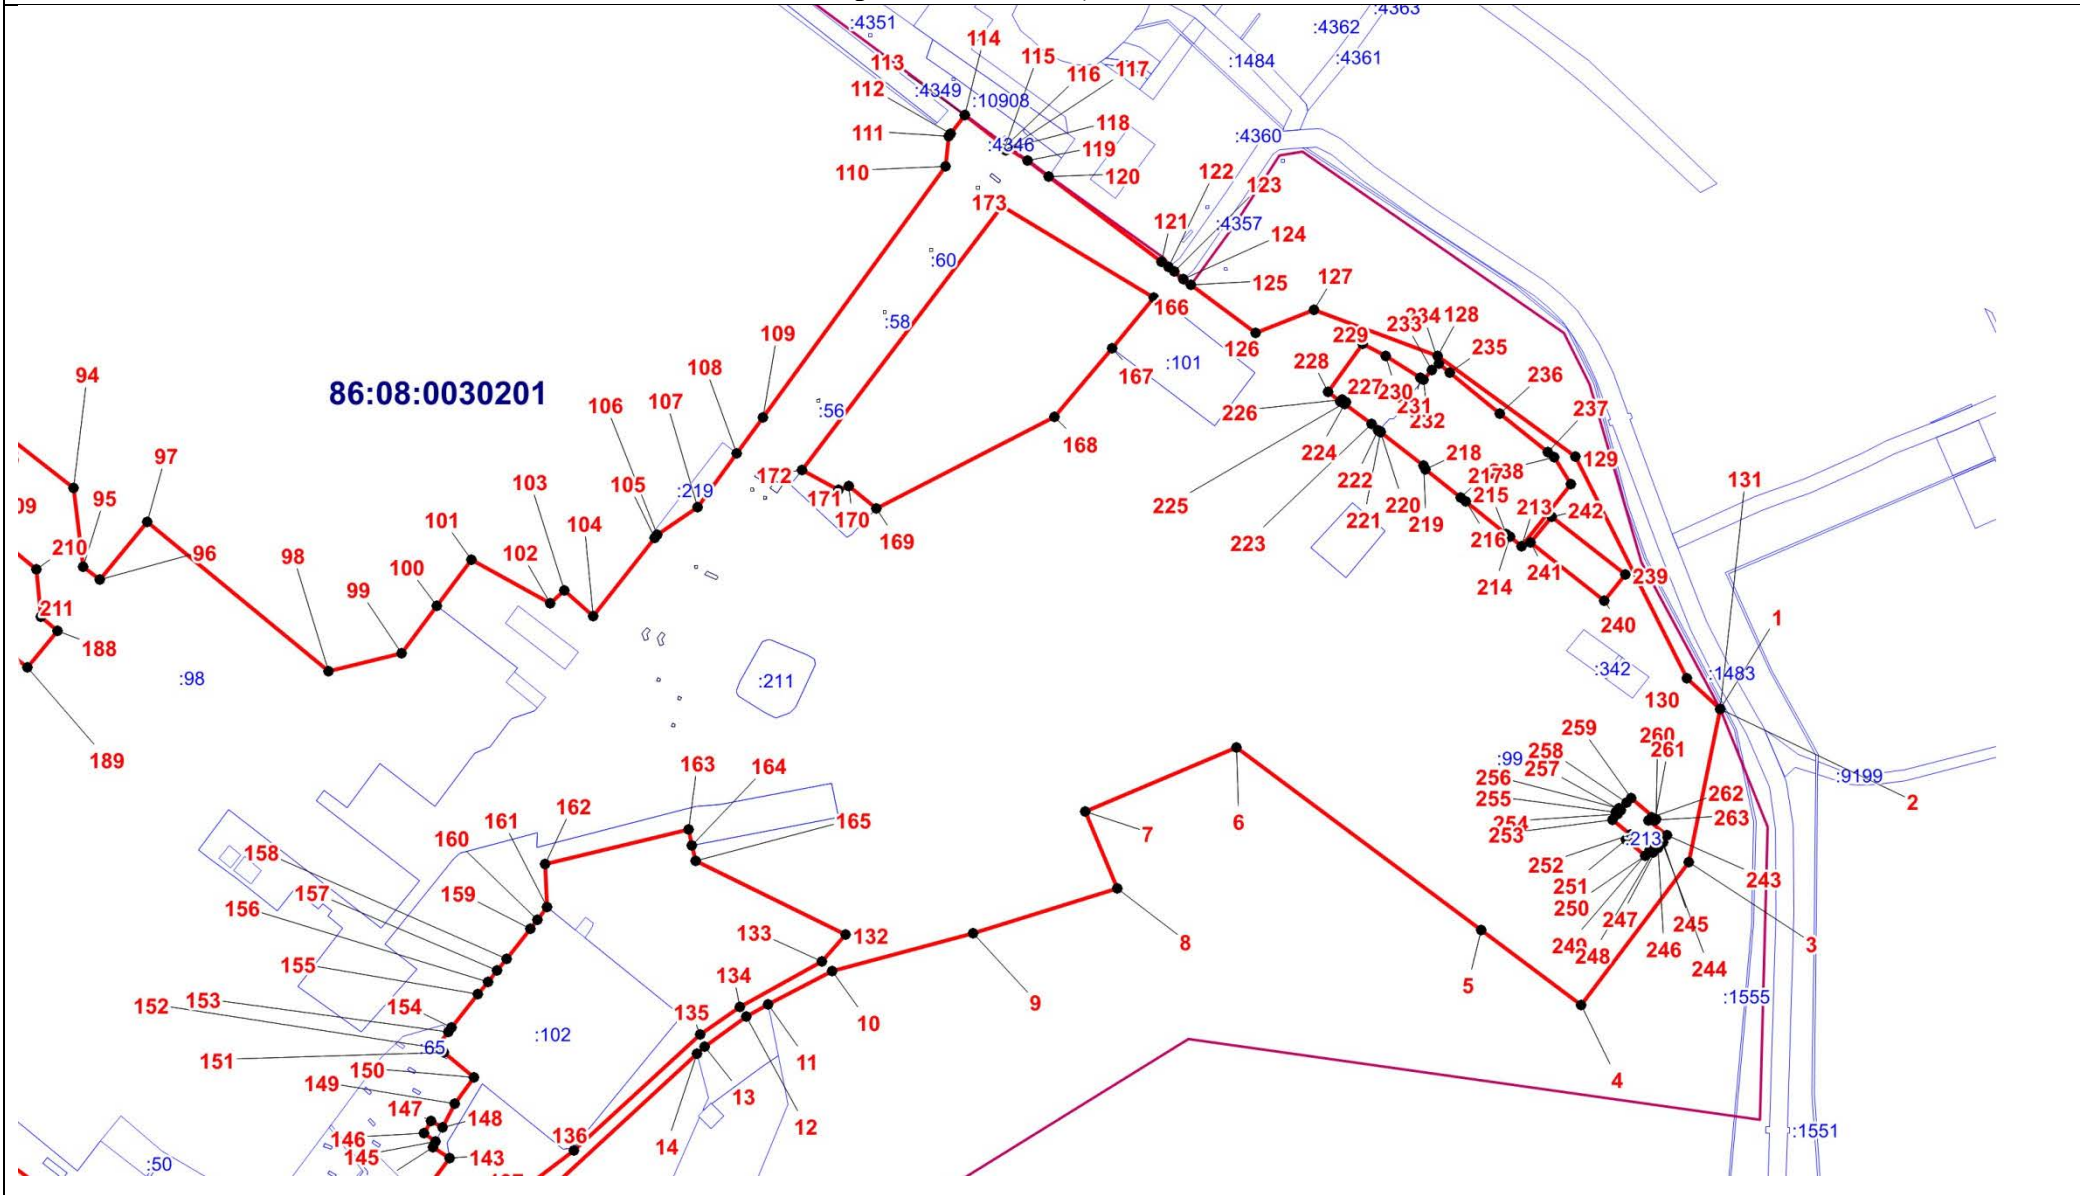

ОПИСАНИЕ МЕСТОПОЛОЖЕНИЯ ГРАНИЦЫ

II. Производственная зона (вне границ населенного пункта) сельского поселения Сентябрьский Нефтеюганского района

(наименование объекта)

План границ объекта (Выносной лист 1)

Масштаб 1:5000