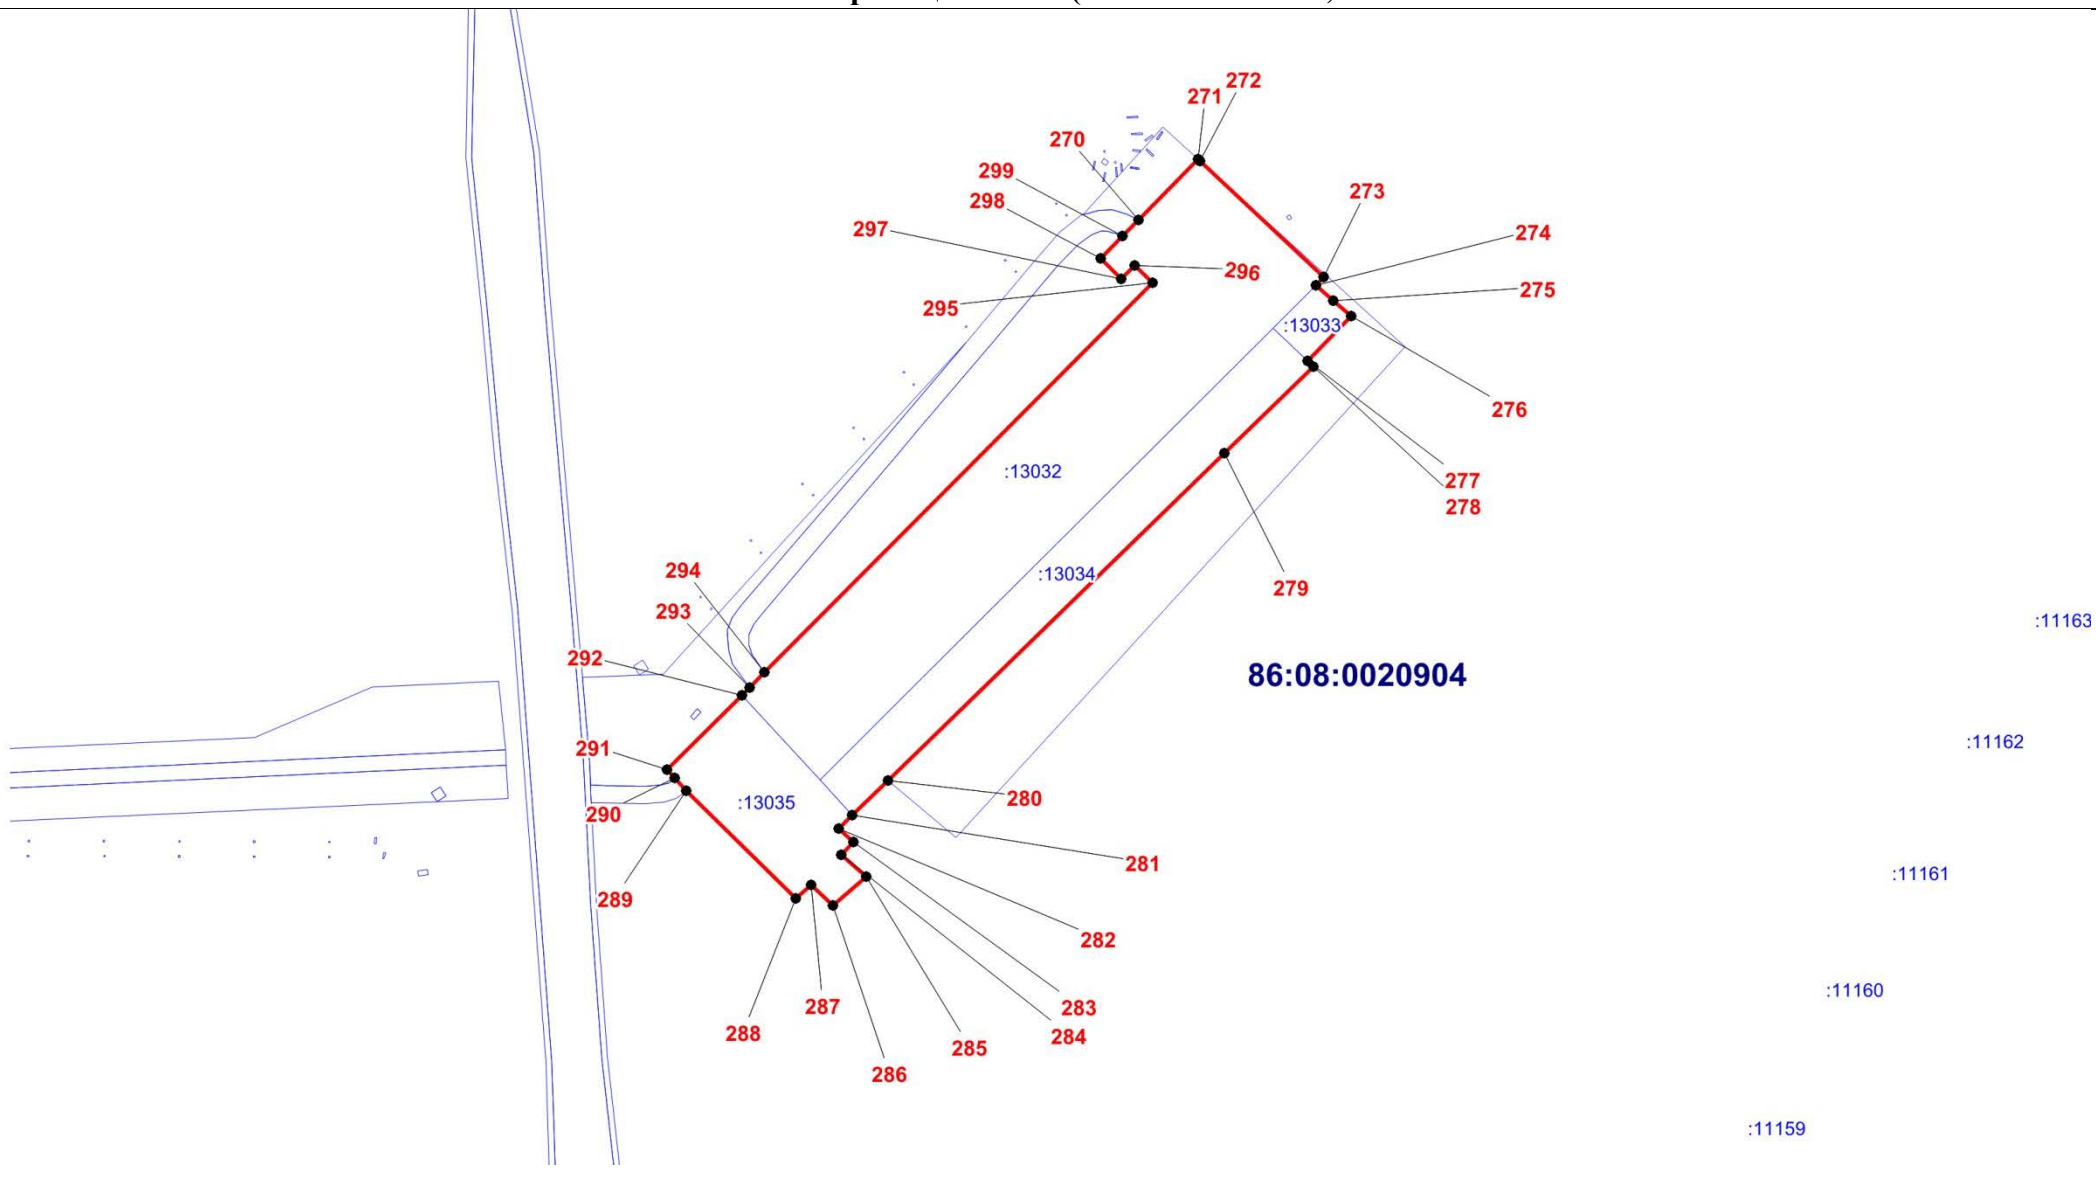

ОПИСАНИЕ МЕСТОПОЛОЖЕНИЯ ГРАНИЦЫ

II. Производственная зона (вне границ населенного пункта) сельского поселения Сентябрьский Нефтеюганского района

(наименование объекта)

План границ объекта (Выносной лист 4)

Масштаб 1:5000