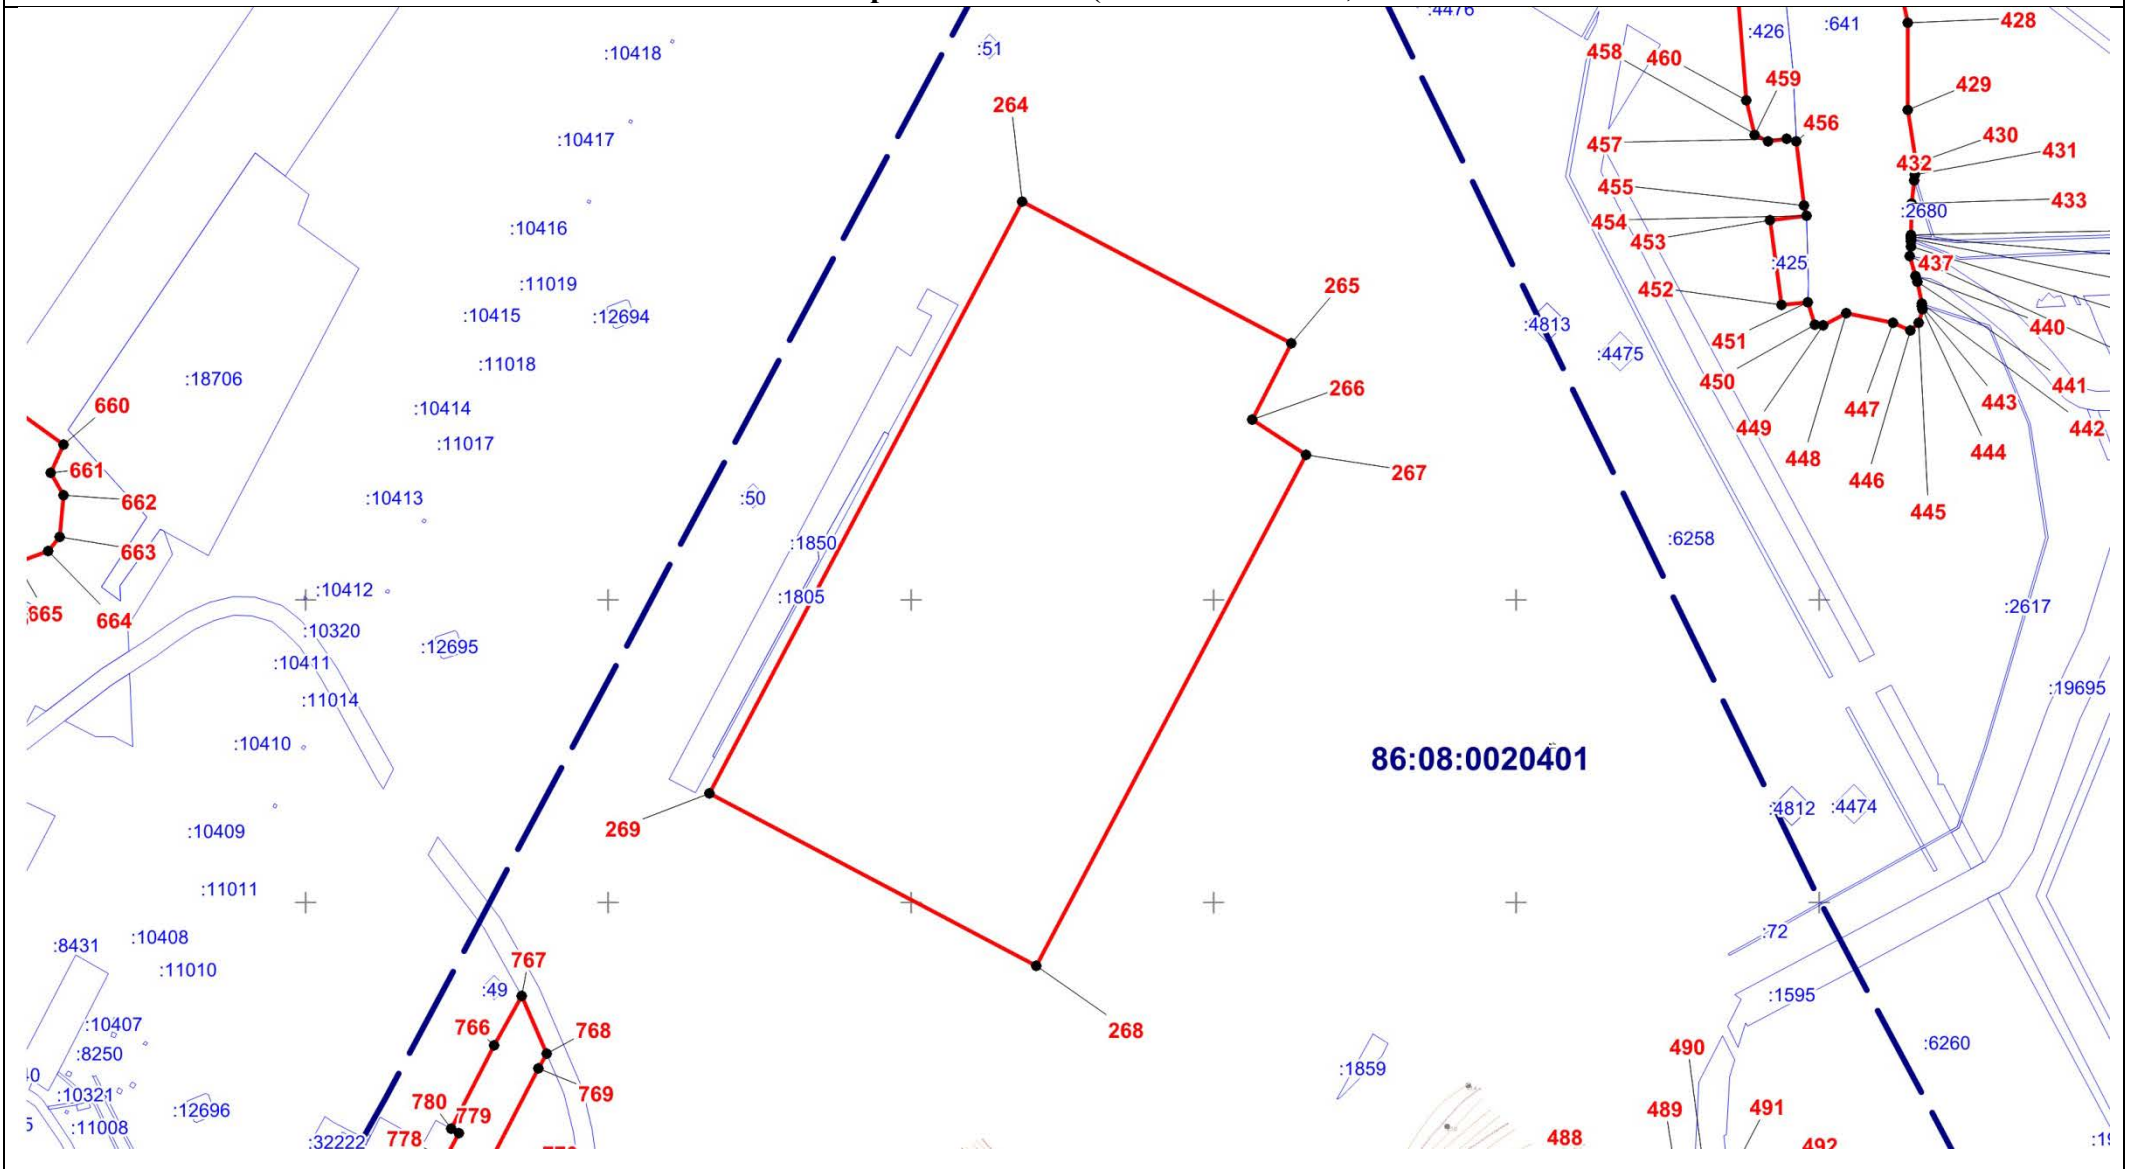

ОПИСАНИЕ МЕСТОПОЛОЖЕНИЯ ГРАНИЦЫ

II. Производственная зона (вне границ населенного пункта) сельского поселения Сентябрьский Нефтеюганского района

(наименование объекта)

План границ объекта (Выносной лист 3)

Масштаб 1:5000