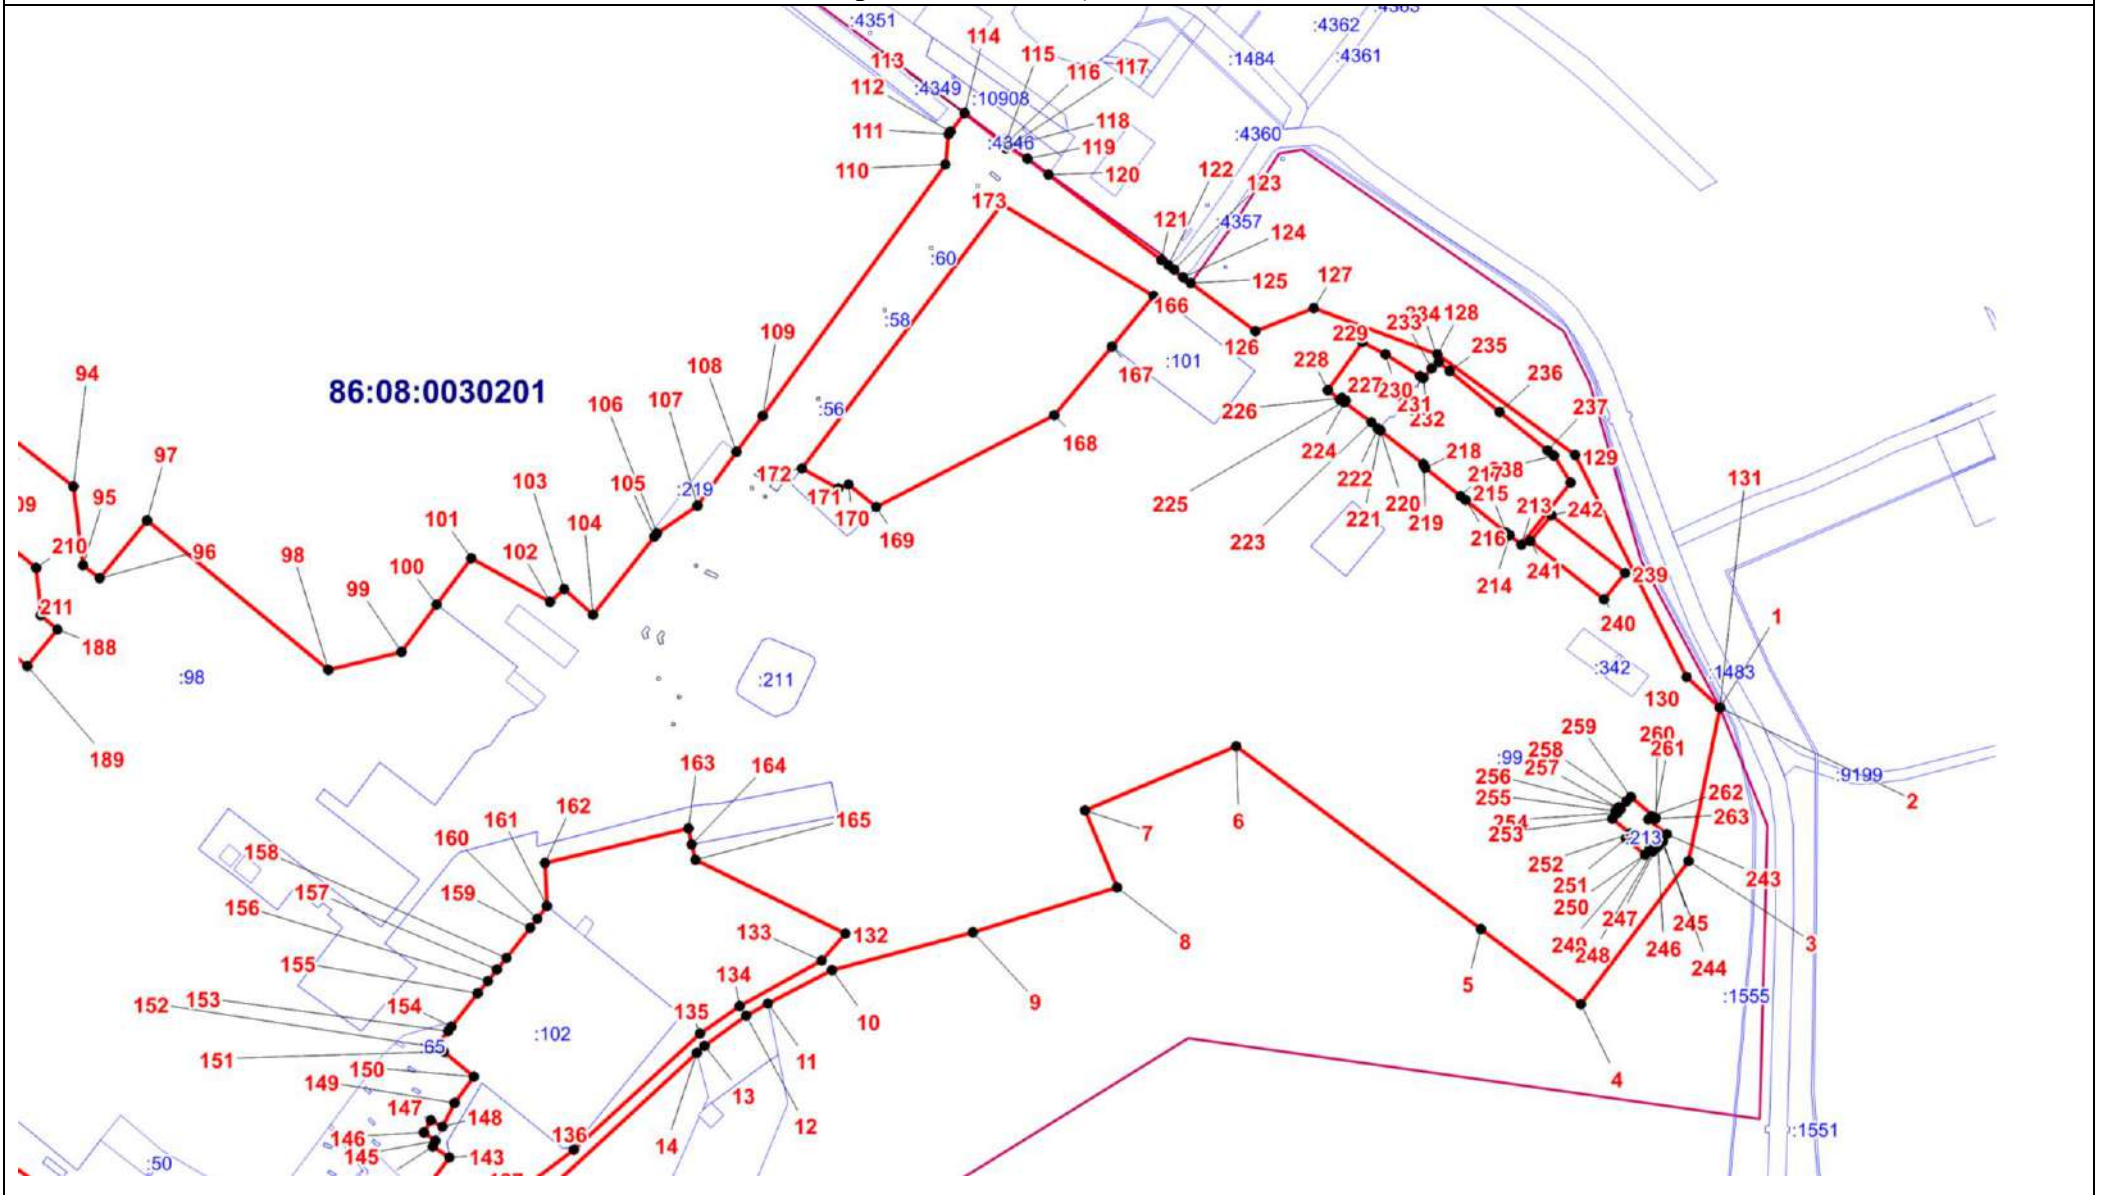

ОПИСАНИЕ МЕСТОПОЛОЖЕНИЯ ГРАНИЦЫ

II. Производственная зона (вне границ населенного пункта) сельского поселения Сентябрьский Нефтеюганского района

(наименование объекта)

План границ объекта (Выносной лист 1)

Масштаб 1:5000