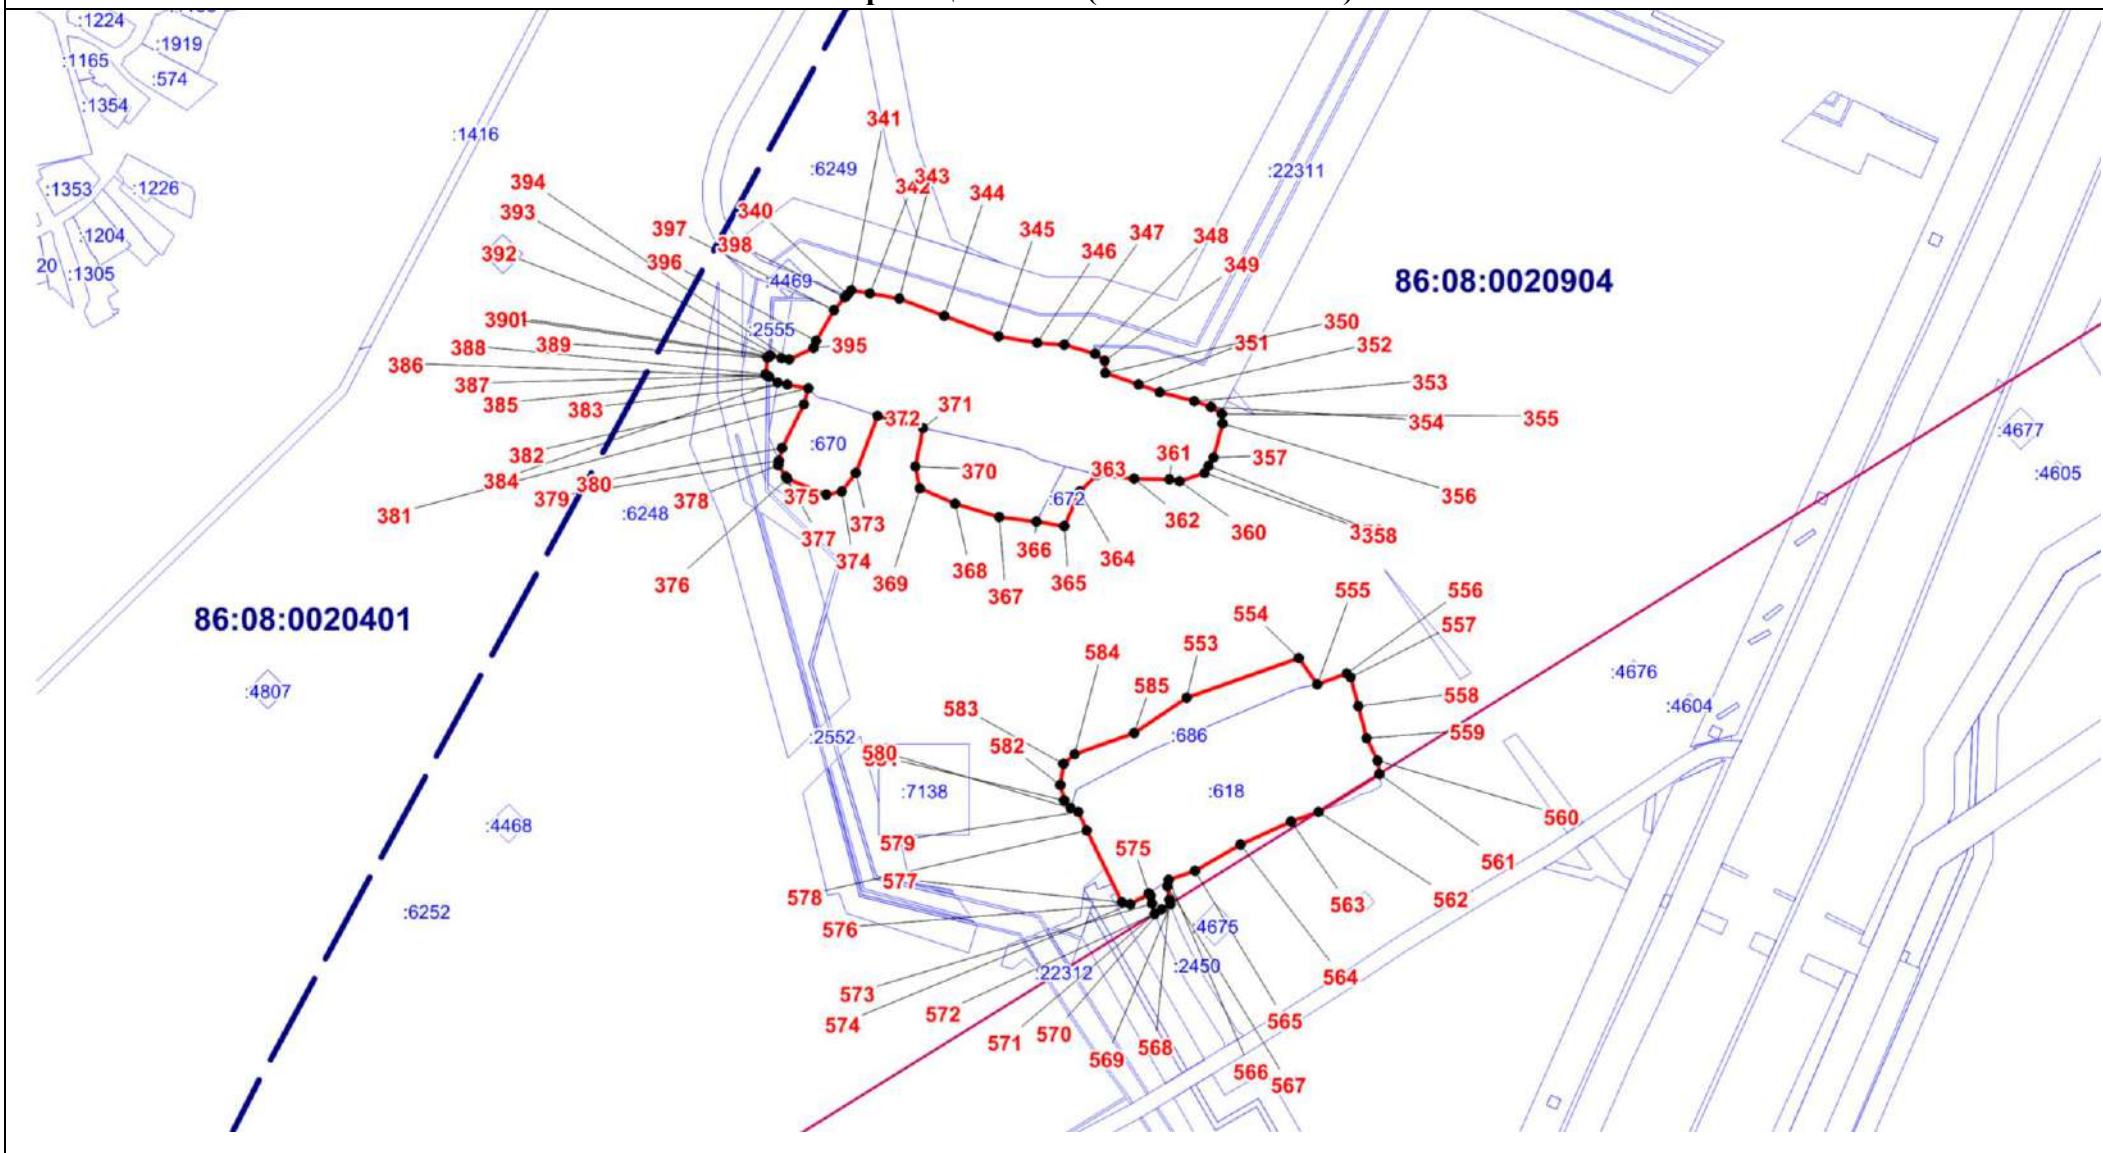

ОПИСАНИЕ МЕСТОПОЛОЖЕНИЯ ГРАНИЦЫ

II. Производственная зона (вне границ населенного пункта) сельского поселения Сентябрьский Нефтеюганского района

(наименование объекта)

План границ объекта (Выносной лист 7)

Масштаб 1:5000