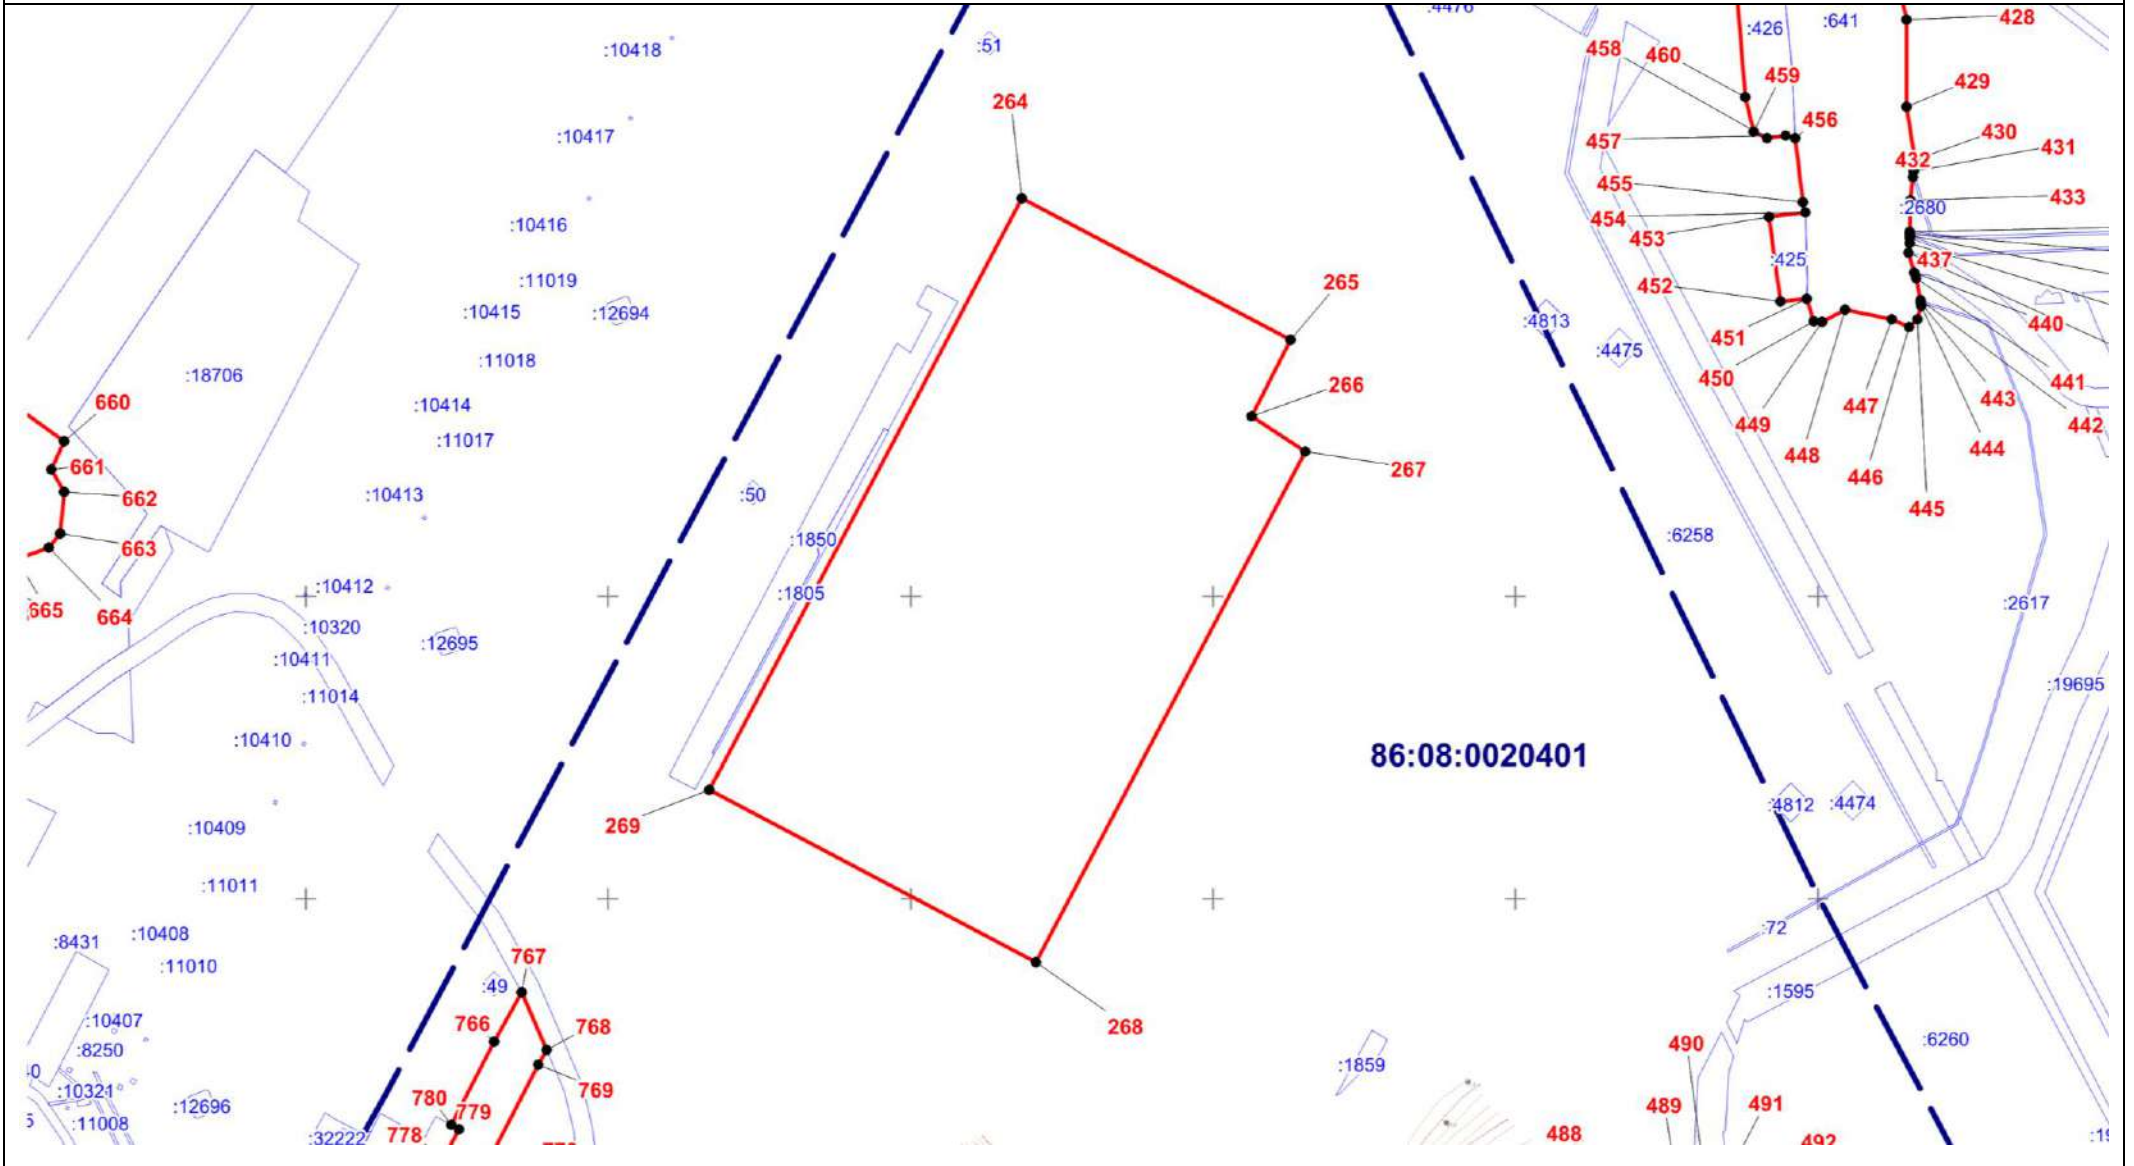

ОПИСАНИЕ МЕСТОПОЛОЖЕНИЯ ГРАНИЦЫ

II. Производственная зона (вне границ населенного пункта) сельского поселения Сентябрьский Нефтеюганского района

(наименование объекта)

План границ объекта (Выносной лист 3)

Масштаб 1:5000