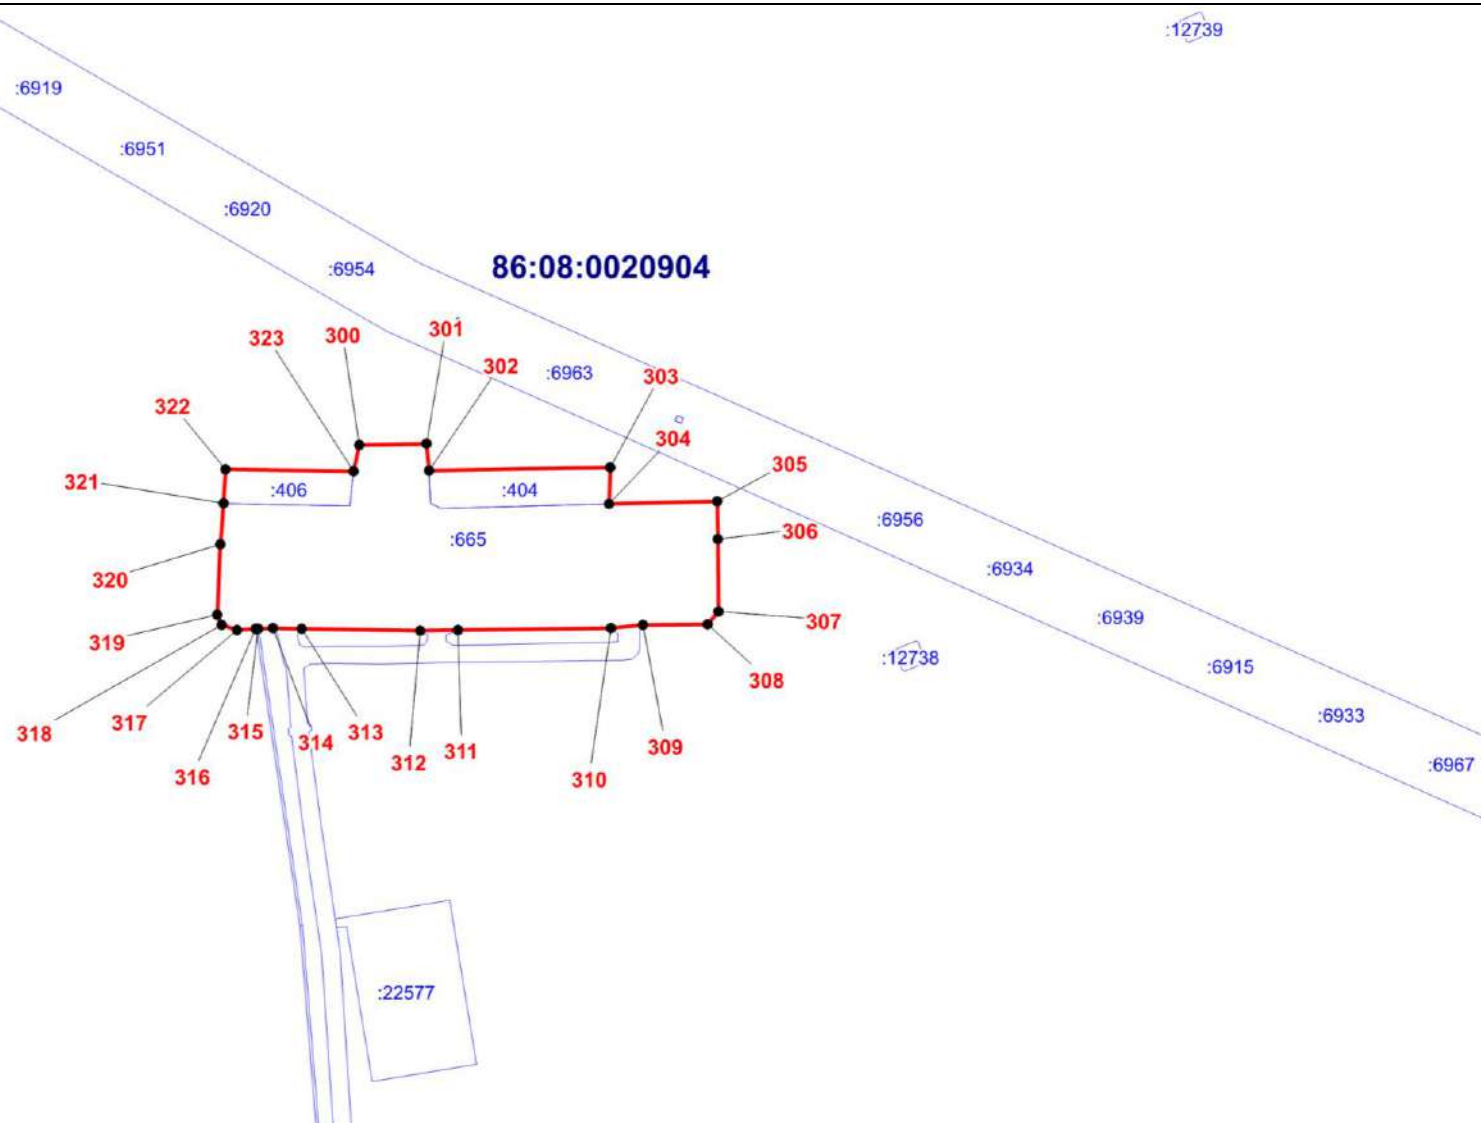

ОПИСАНИЕ МЕСТОПОЛОЖЕНИЯ ГРАНИЦЫ

II. Производственная зона (вне границ населенного пункта) сельского поселения Сентябрьский Нефтеюганского района

(наименование объекта)

План границ объекта (Выносной лист 5)

Масштаб 1:5000