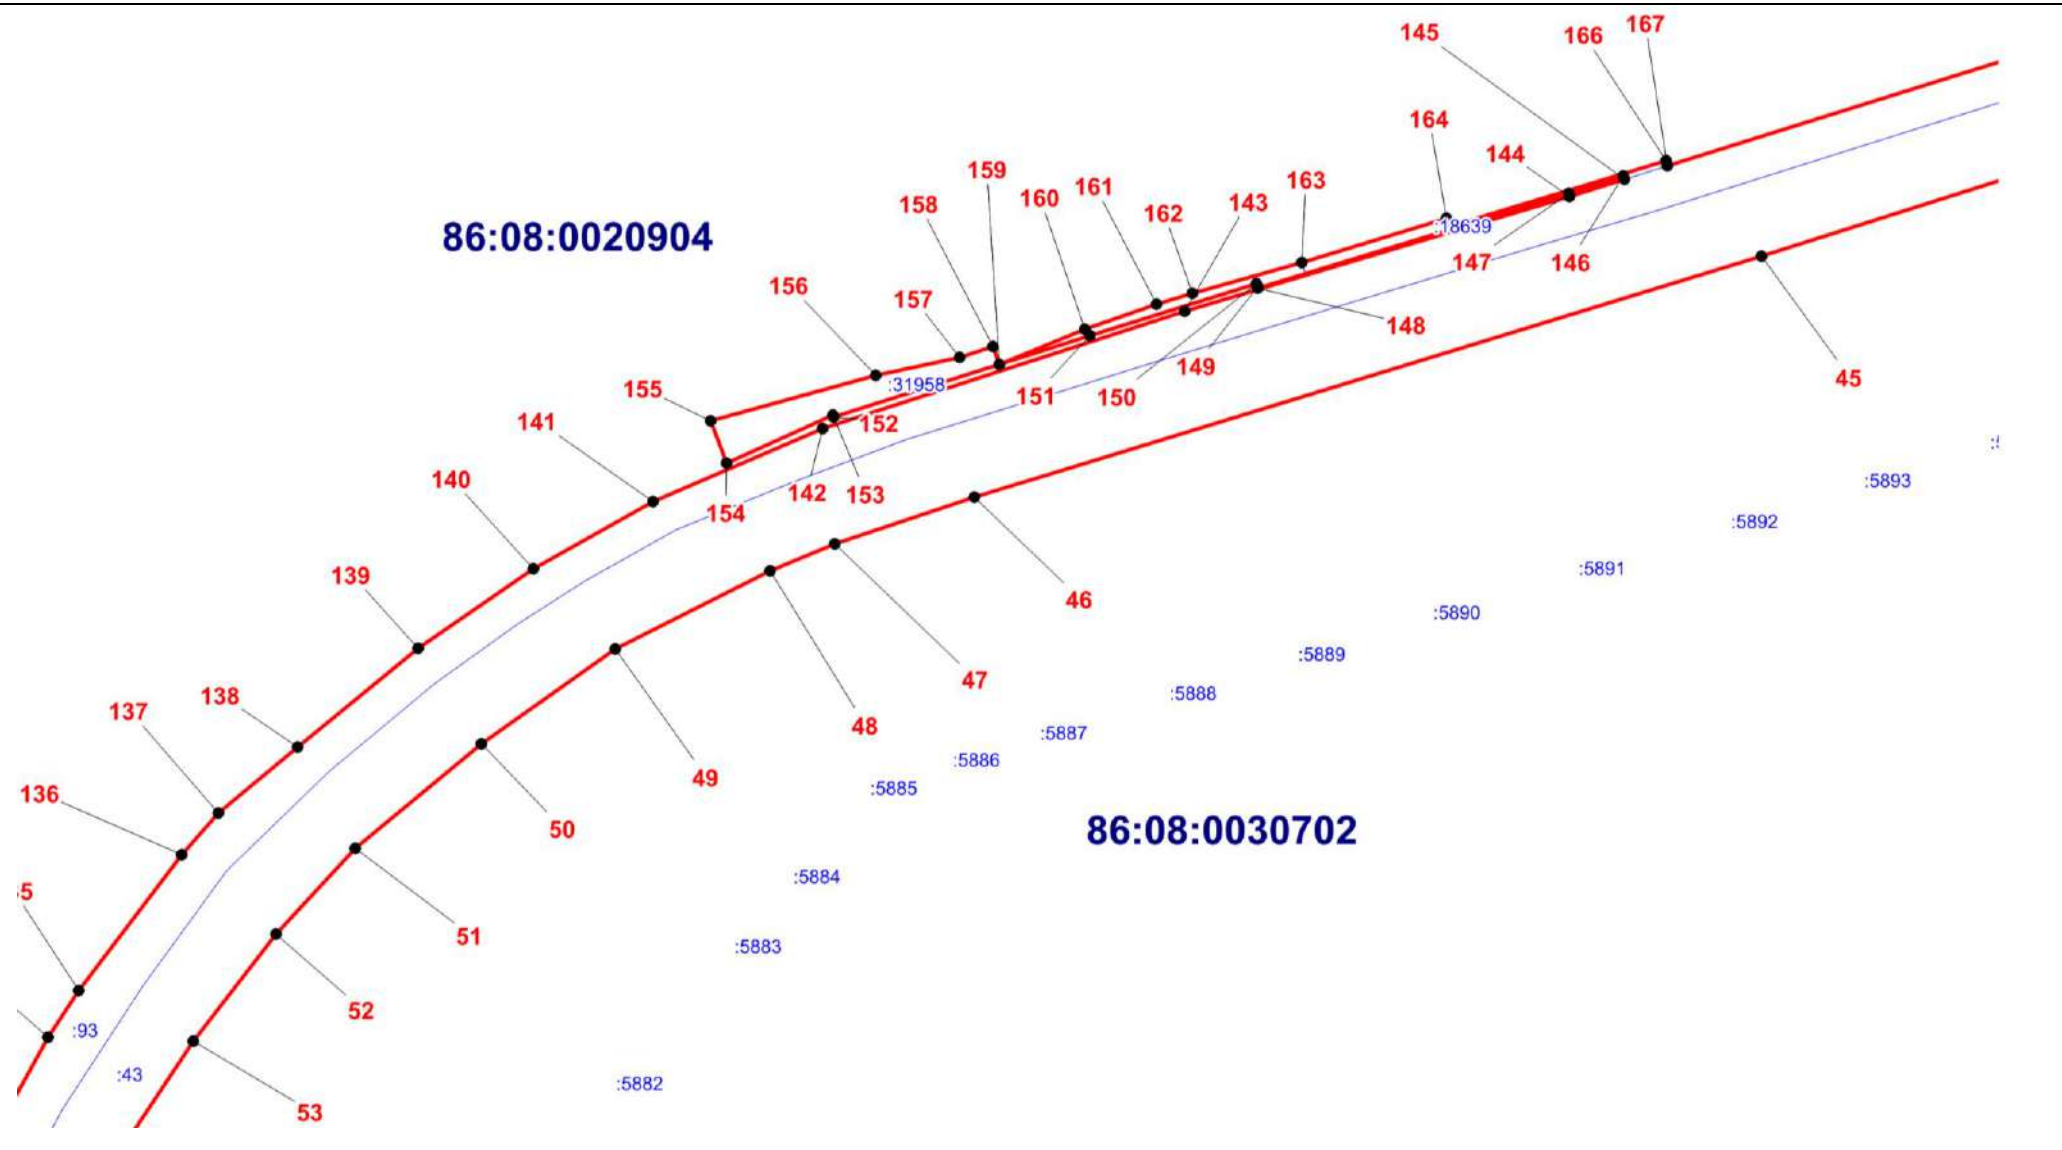

ОПИСАНИЕ МЕСТОПОЛОЖЕНИЯ ГРАНИЦЫ

Т. Зона транспортной инфраструктуры (вне границ населенного пункта) поселения Сентябрьский Нефтеюганского района
(наименование объекта)

План границ объекта (Выносной лист 7)

Масштаб 1:5000