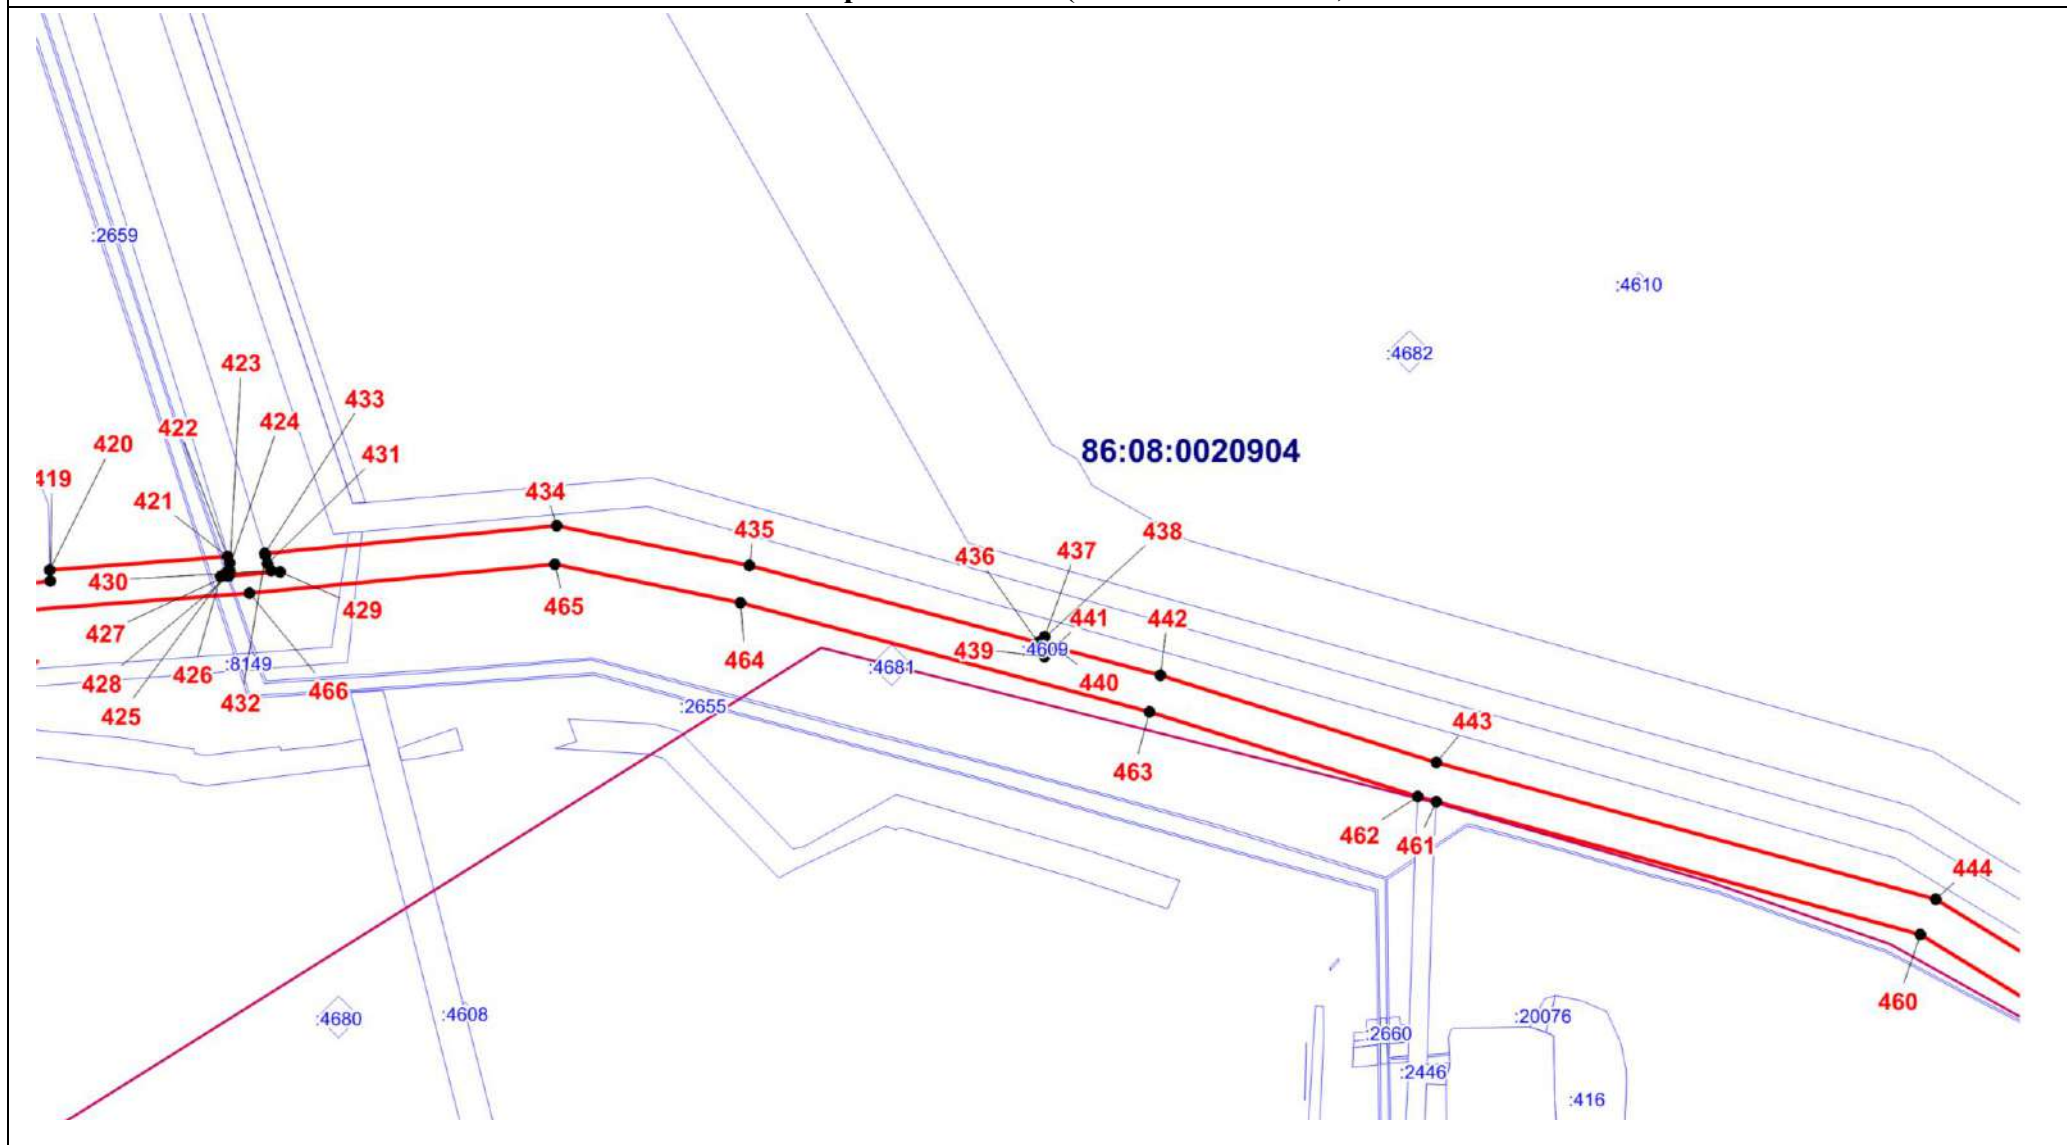

ОПИСАНИЕ МЕСТОПОЛОЖЕНИЯ ГРАНИЦЫ

Т. Зона транспортной инфраструктуры (вне границ населенного пункта) поселения Сентябрьский Нефтеюганского района
(наименование объекта)

План границ объекта (Выносной лист 21)

Масштаб 1:5000