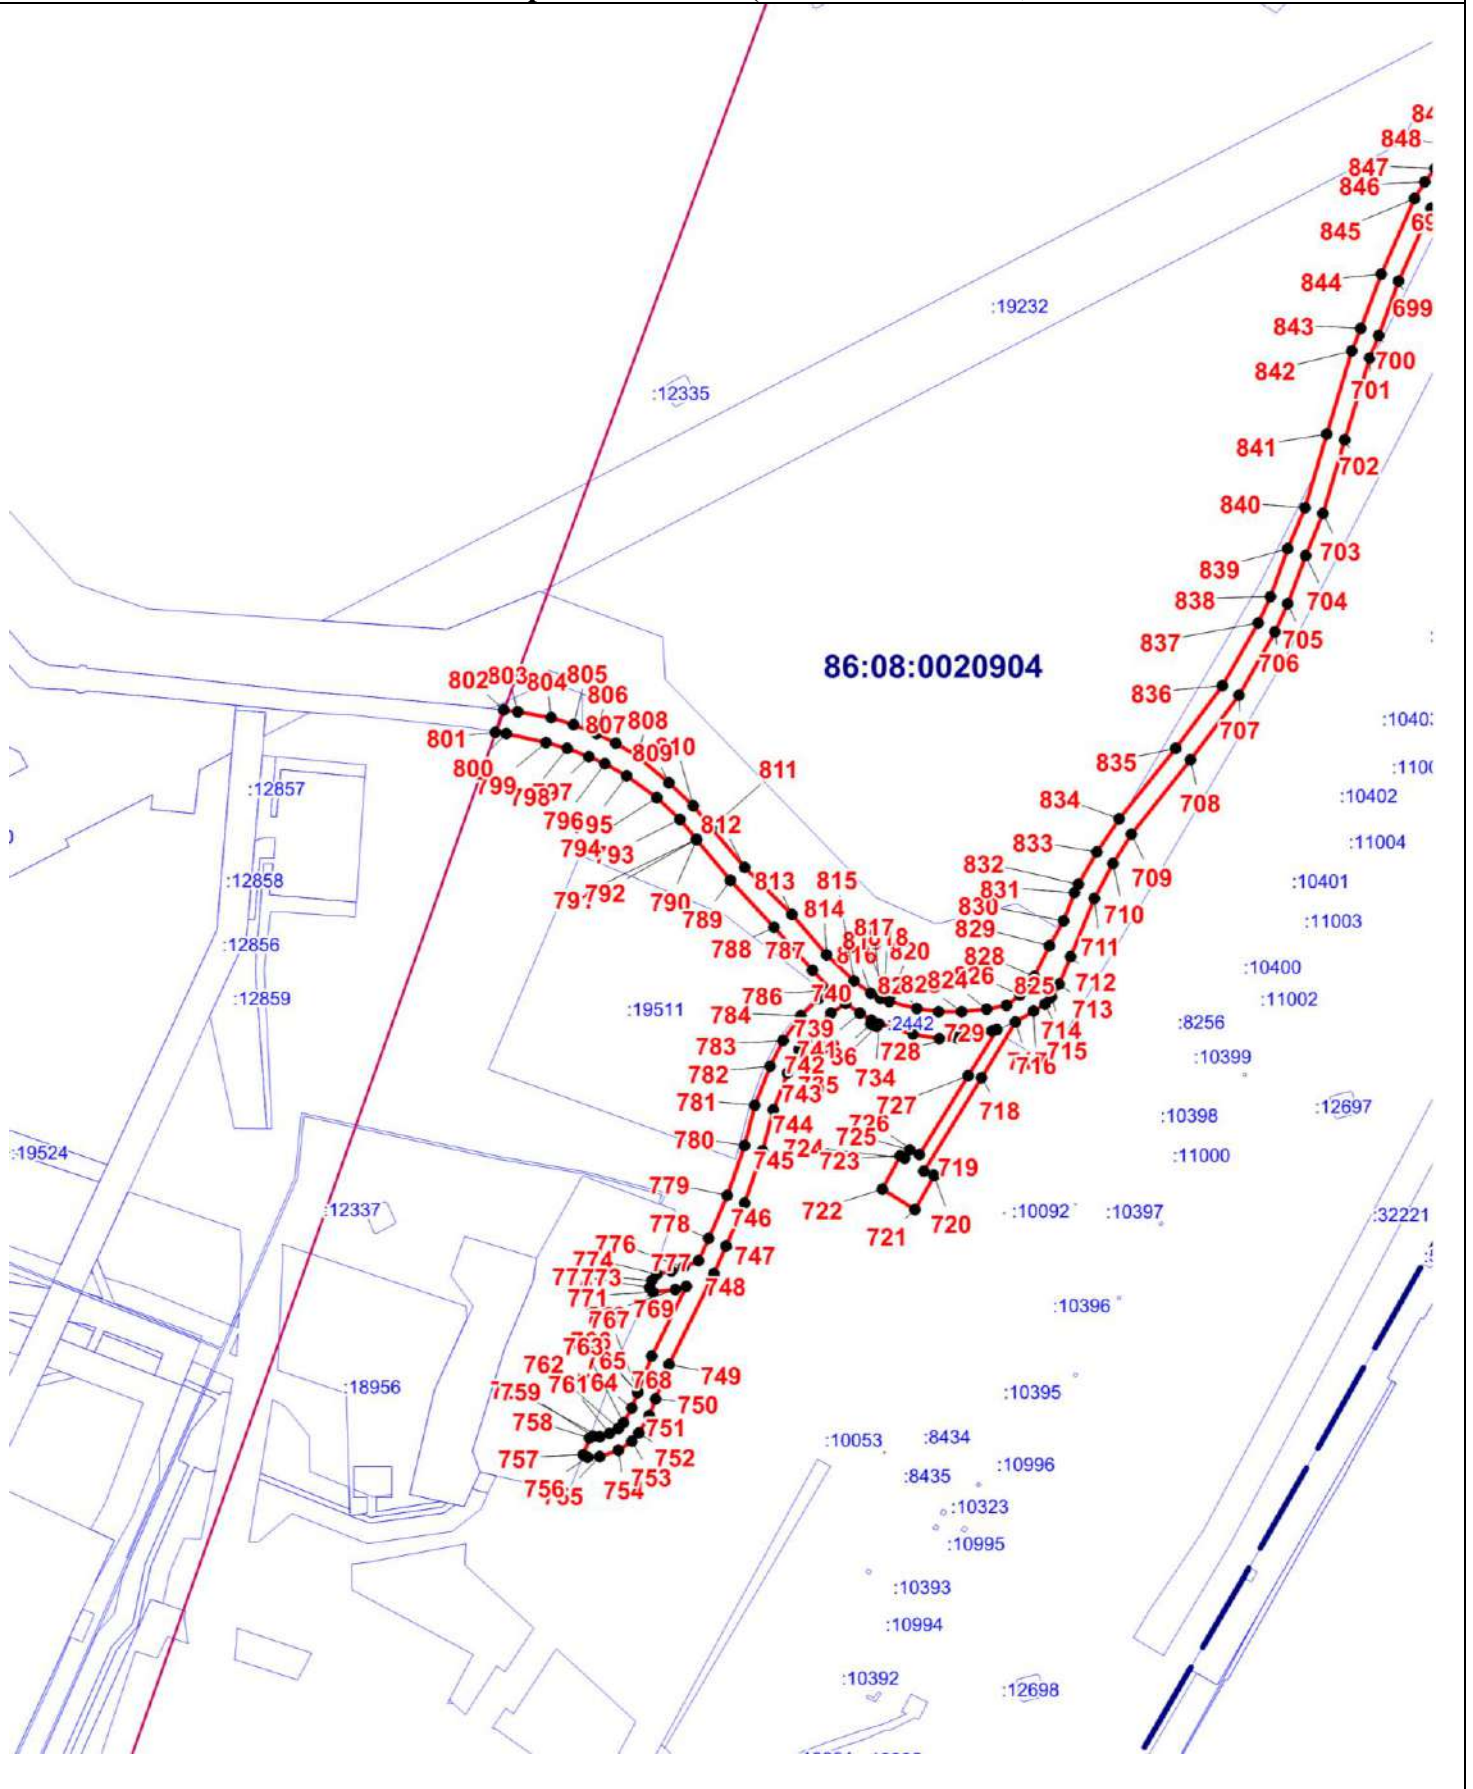

ОПИСАНИЕ МЕСТОПОЛОЖЕНИЯ ГРАНИЦЫ

Т. Зона транспортной инфраструктуры (вне границ населенного пункта) поселения Сентябрьский

Нефтеюганского района

(наименование объекта)

План границ объекта (Выносной лист 27)

Масштаб 1:5000