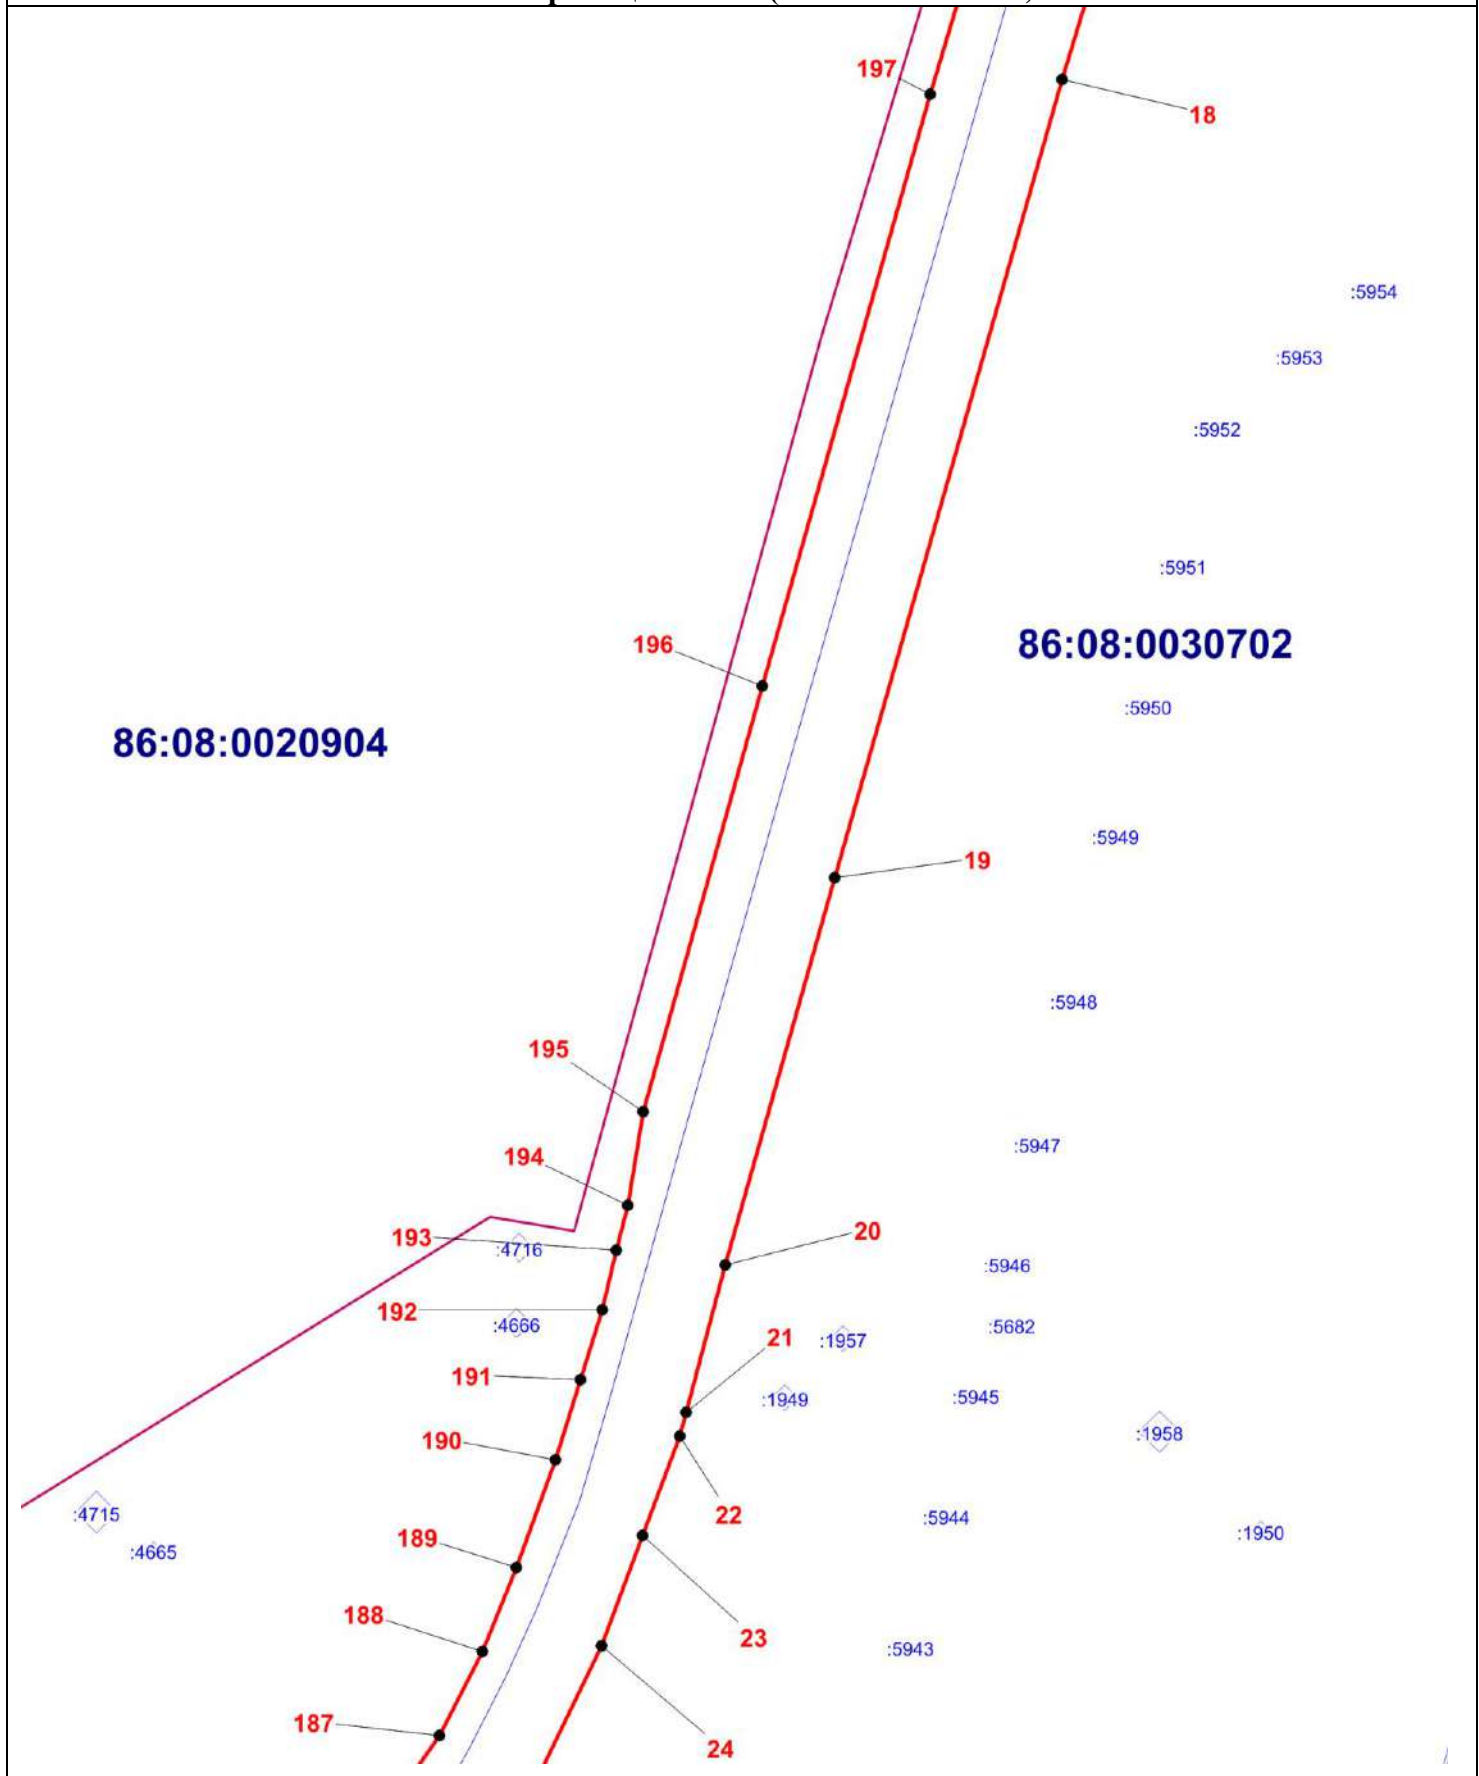

Масштаб 1:100000

ОПИСАНИЕ МЕСТОПОЛОЖЕНИЯ ГРАНИЦЫ

Т. Зона транспортной инфраструктуры (вне границ населенного пункта) поселения Сентябрьский

Нефтеюганского района

(наименование объекта)

План границ объекта (Выносной лист 2)