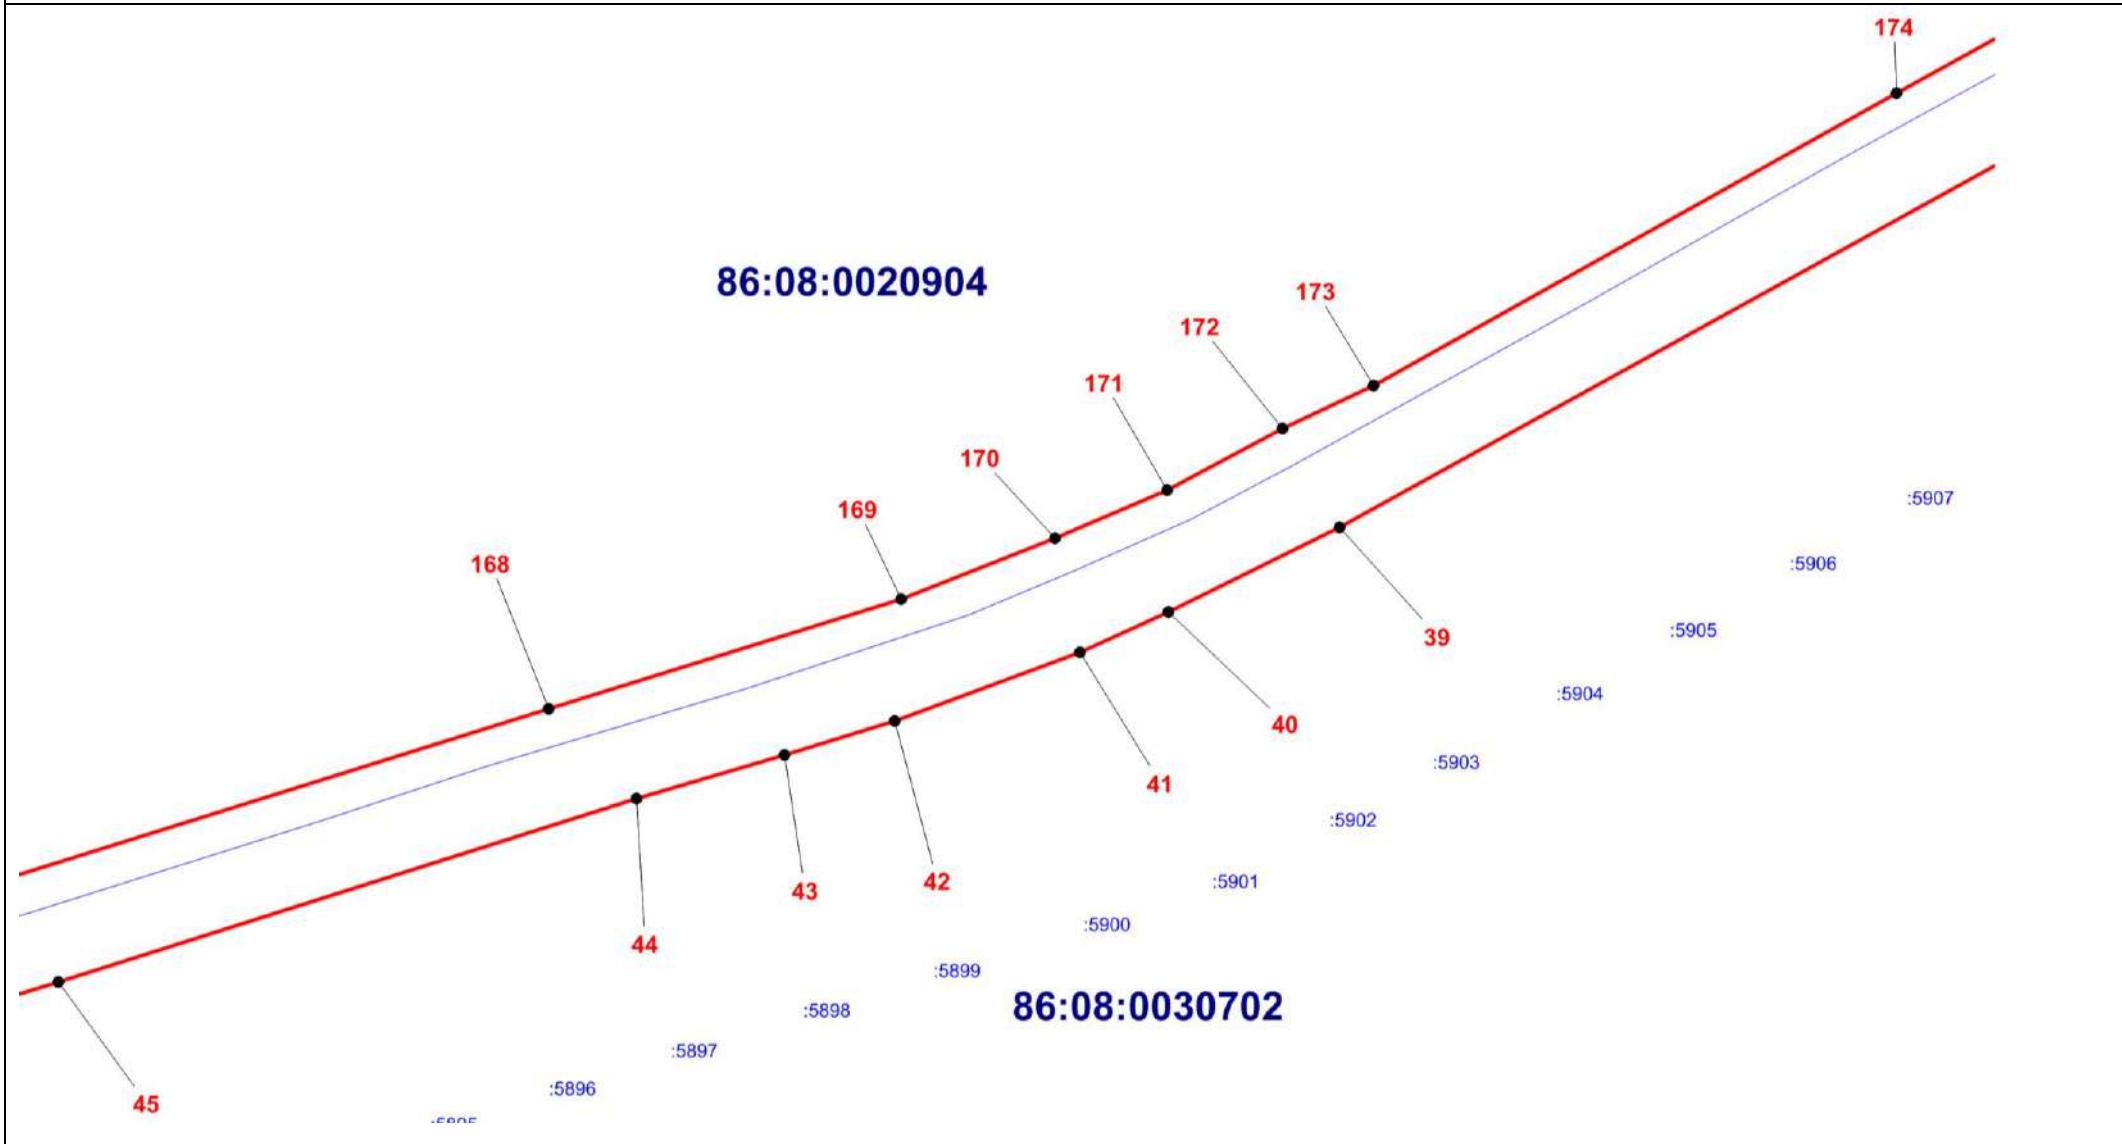

ОПИСАНИЕ МЕСТОПОЛОЖЕНИЯ ГРАНИЦЫ

Т. Зона транспортной инфраструктуры (вне границ населенного пункта) поселения Сентябрьский Нефтеюганского района
(наименование объекта)

План границ объекта (Выносной лист б)

Масштаб 1:5000