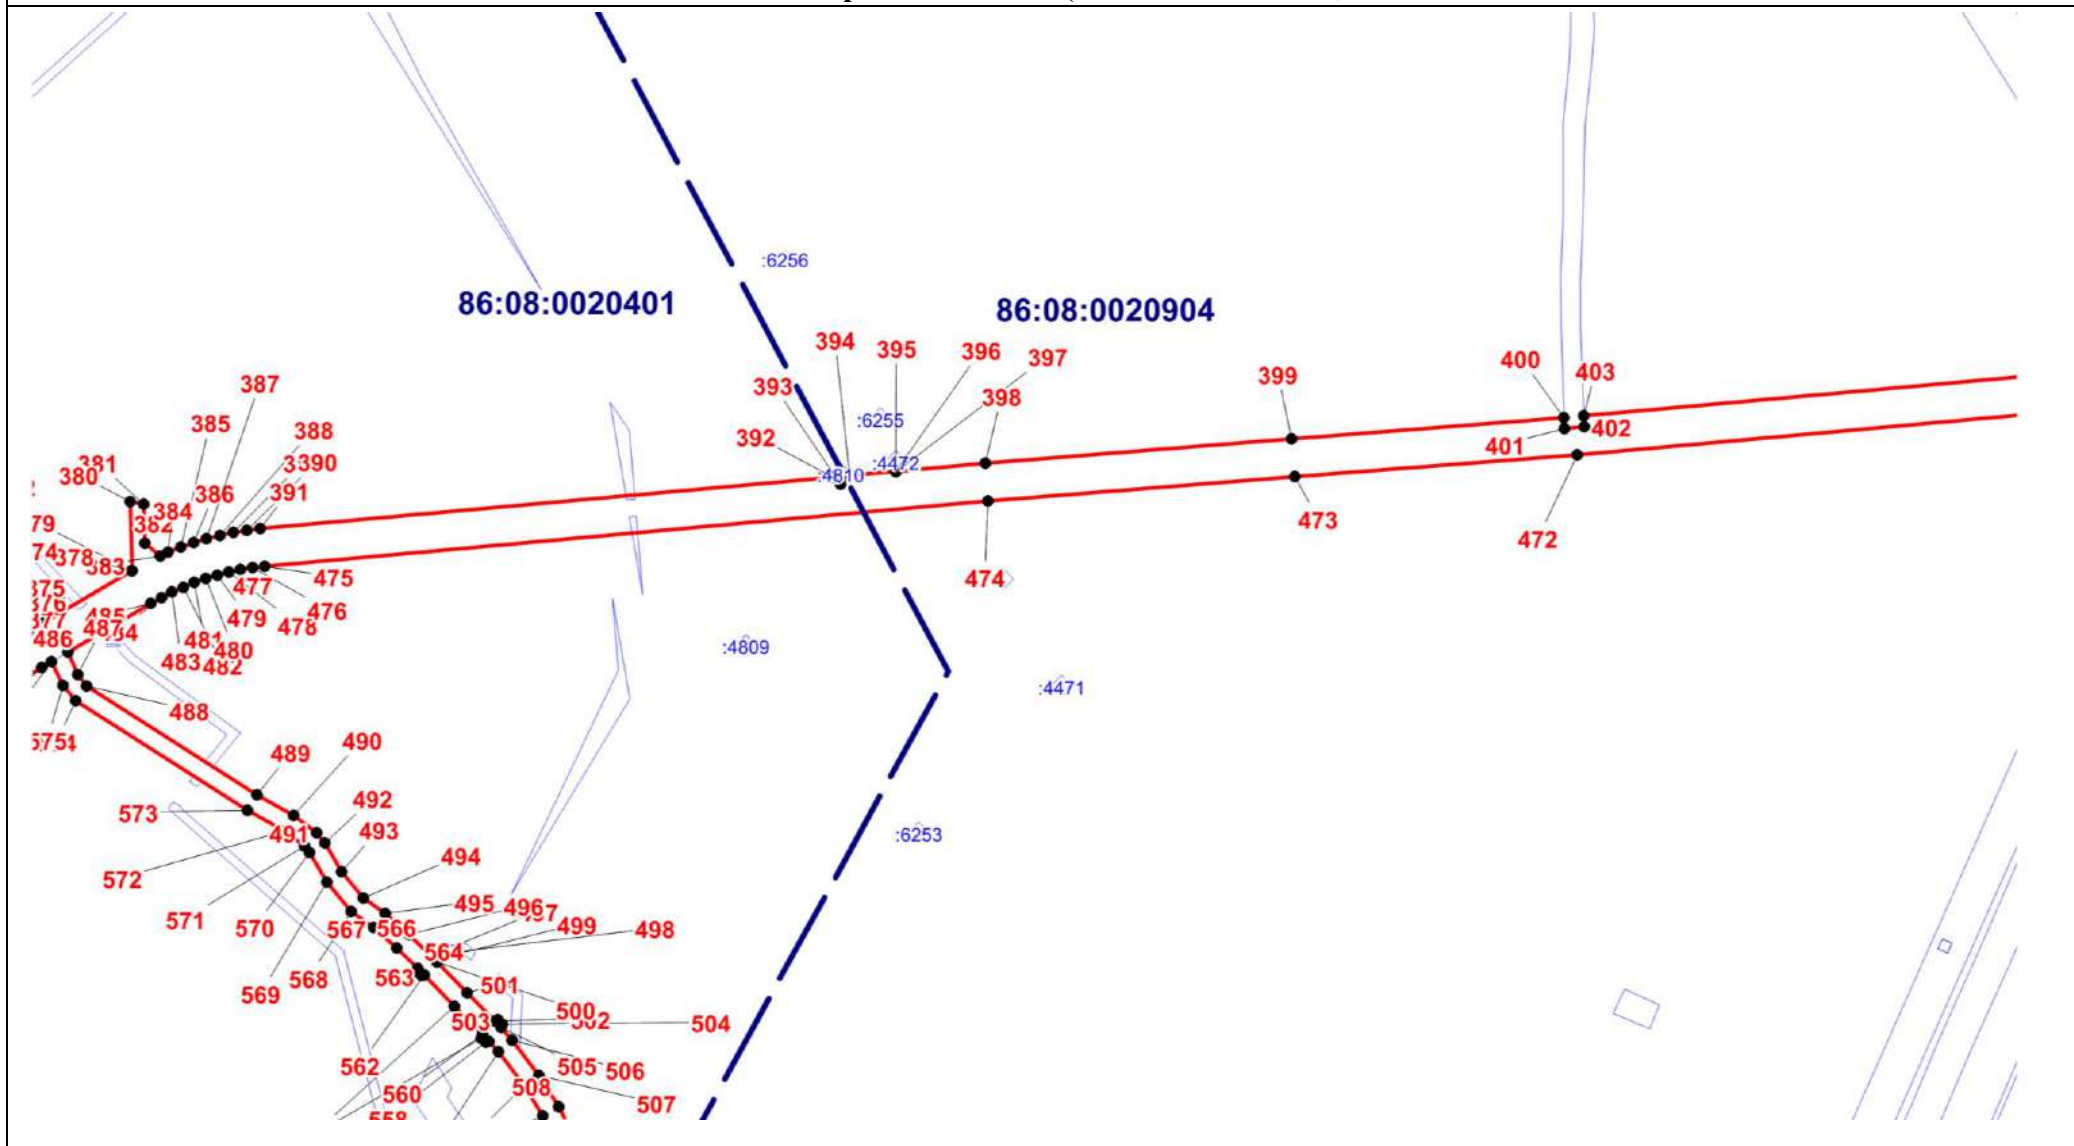

ОПИСАНИЕ МЕСТОПОЛОЖЕНИЯ ГРАНИЦЫ

Т. Зона транспортной инфраструктуры (вне границ населенного пункта) поселения Сентябрьский Нефтеюганского района
(наименование объекта)

План границ объекта (Выносной лист 19)

Масштаб 1:5000