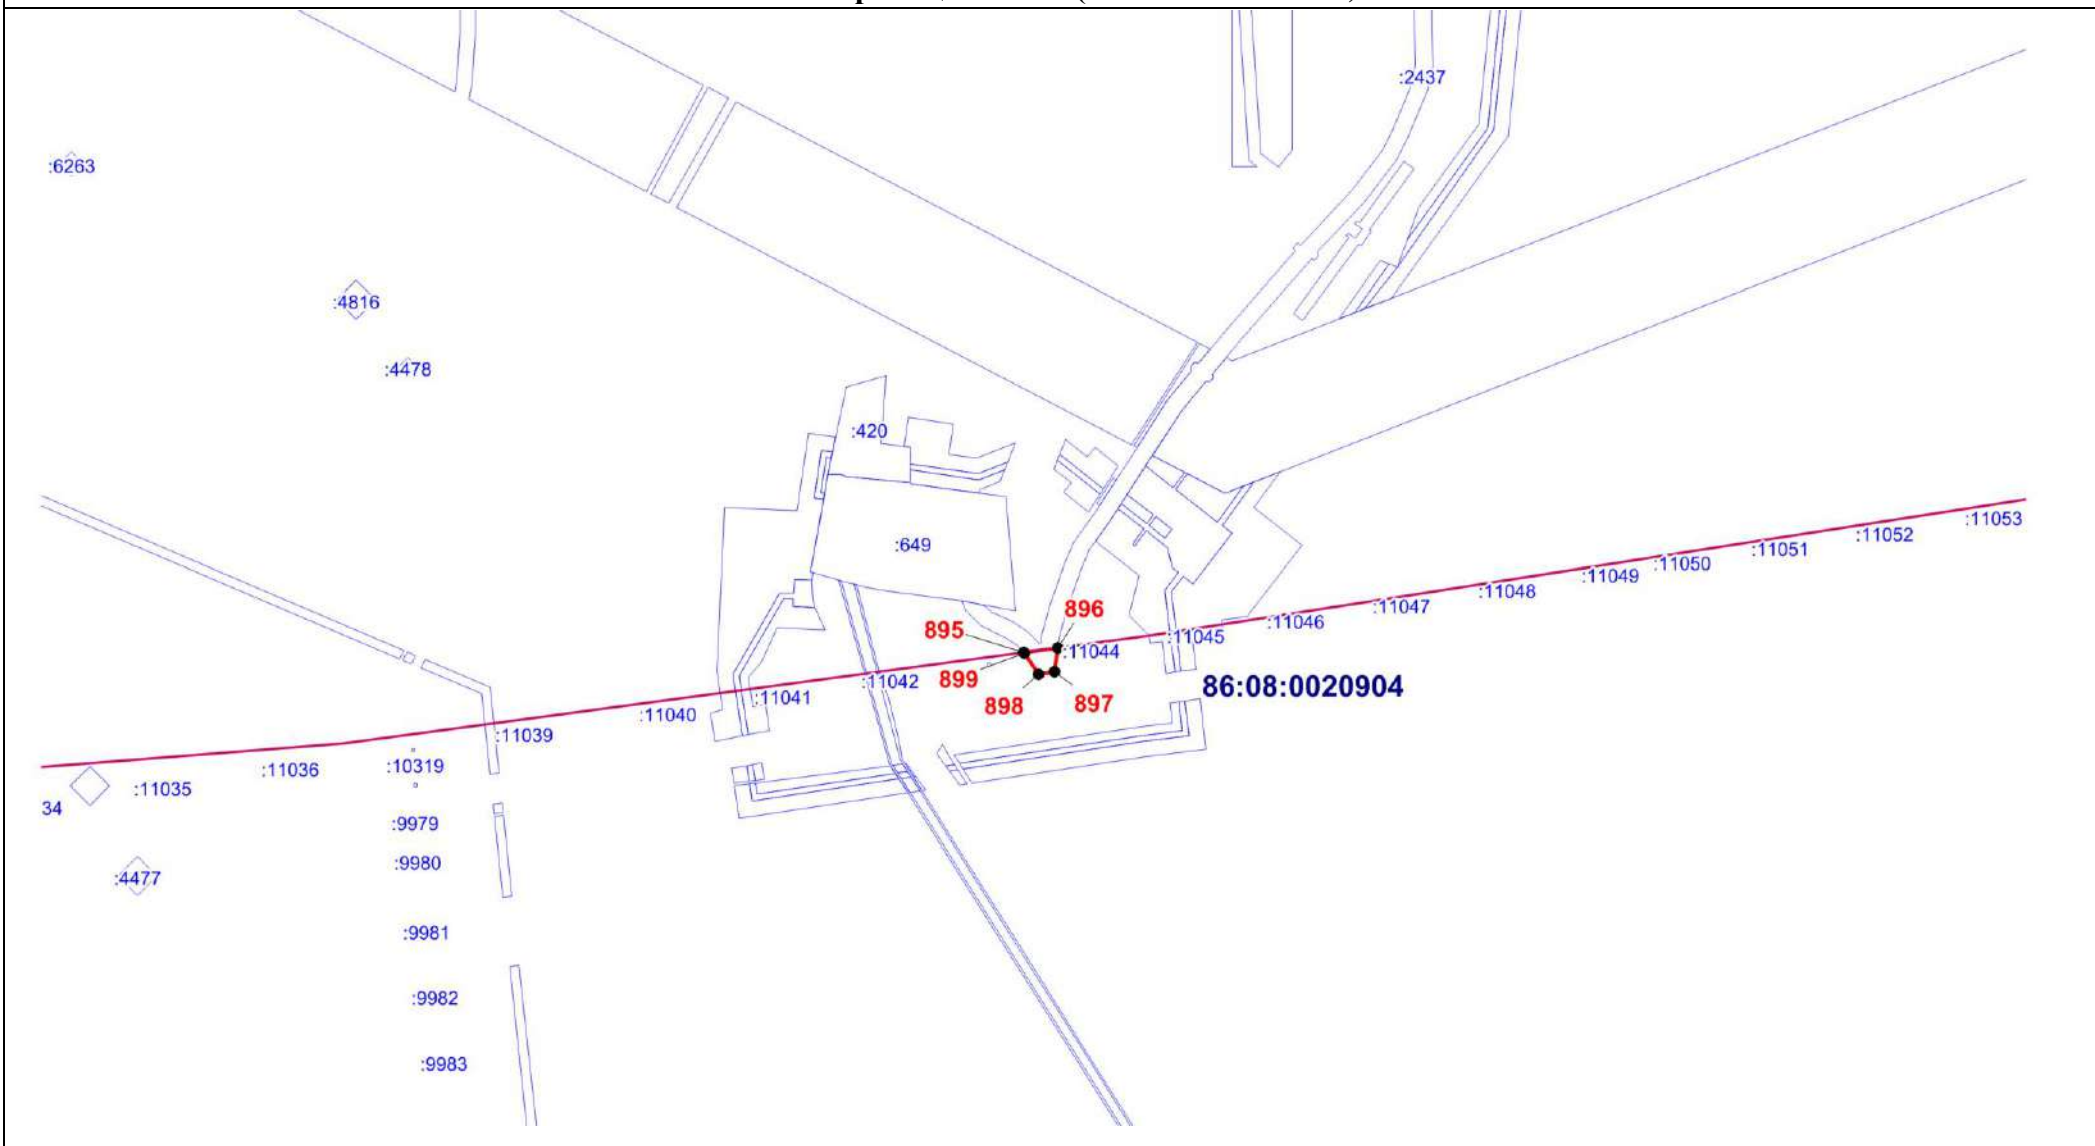

План границ объекта (Выносной лист 29)

Масштаб 1:5000

Текстовое описание местоположения границ территориальной зоны
Т. Зона транспортной инфраструктуры (вне границ населенного пункта)

Прохождение границы		Описание прохождения границы
от точки	до точки	
1	2	3
1	2	-
2	3	-
3	4	-
4	5	-
5	6	-
6	7	-
7	8	-
8	9	-
9	10	-
10	11	-
11	12	-
12	13	-
13	14	-
14	15	-
15	16	-
16	17	-
17	18	-
18	19	-
19	20	-
20	21	-
21	22	-
22	23	-
23	24	-
24	25	-
25	26	-
26	27	-
27	28	-
28	29	-
29	30	-
30	31	-