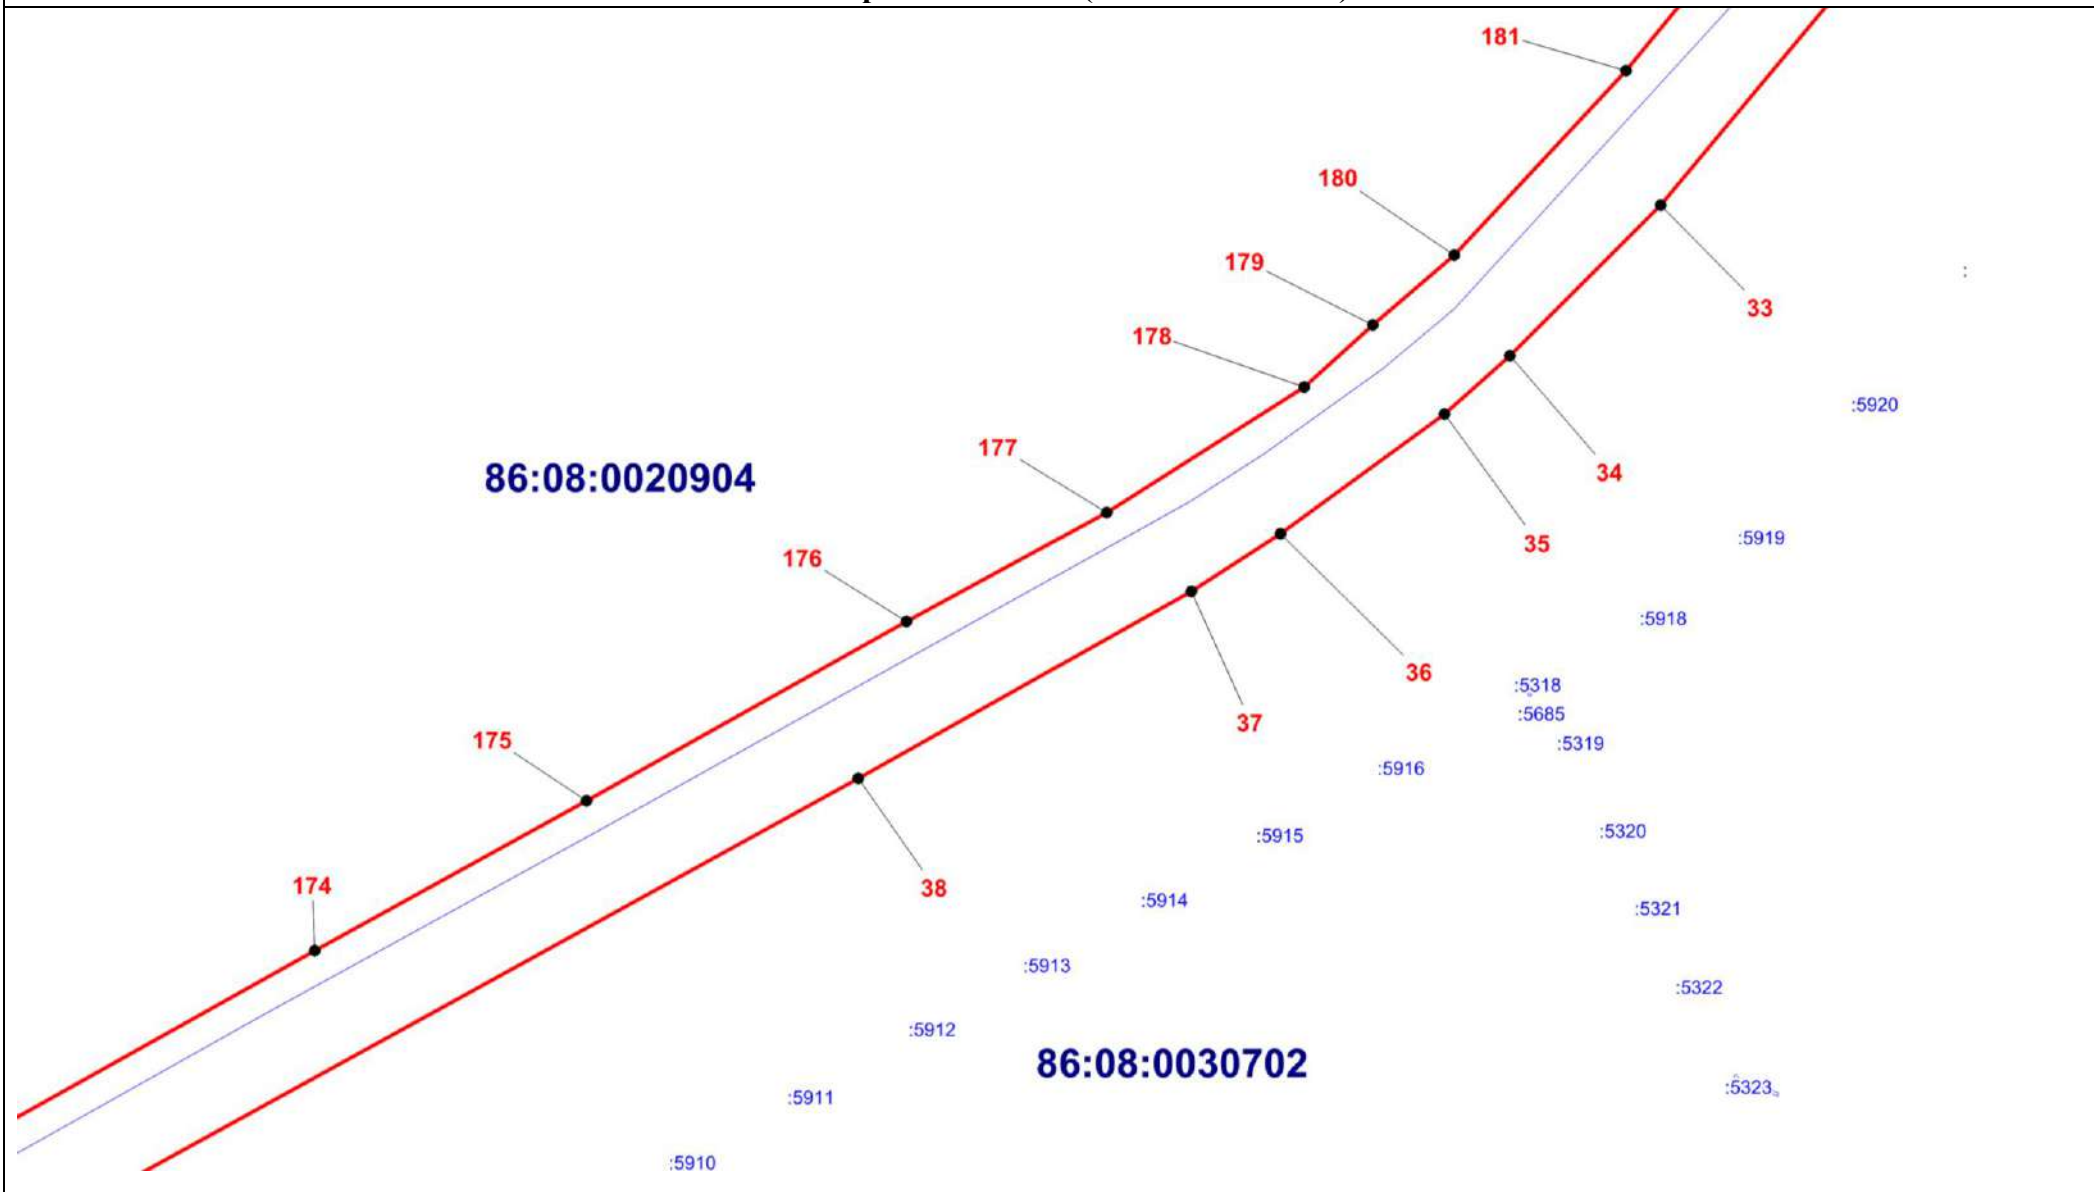

ОПИСАНИЕ МЕСТОПОЛОЖЕНИЯ ГРАНИЦЫ

Т. Зона транспортной инфраструктуры (вне границ населенного пункта) поселения Сентябрьский Нефтеюганского района
(наименование объекта)

План границ объекта (Выносной лист 5)

Масштаб 1:5000