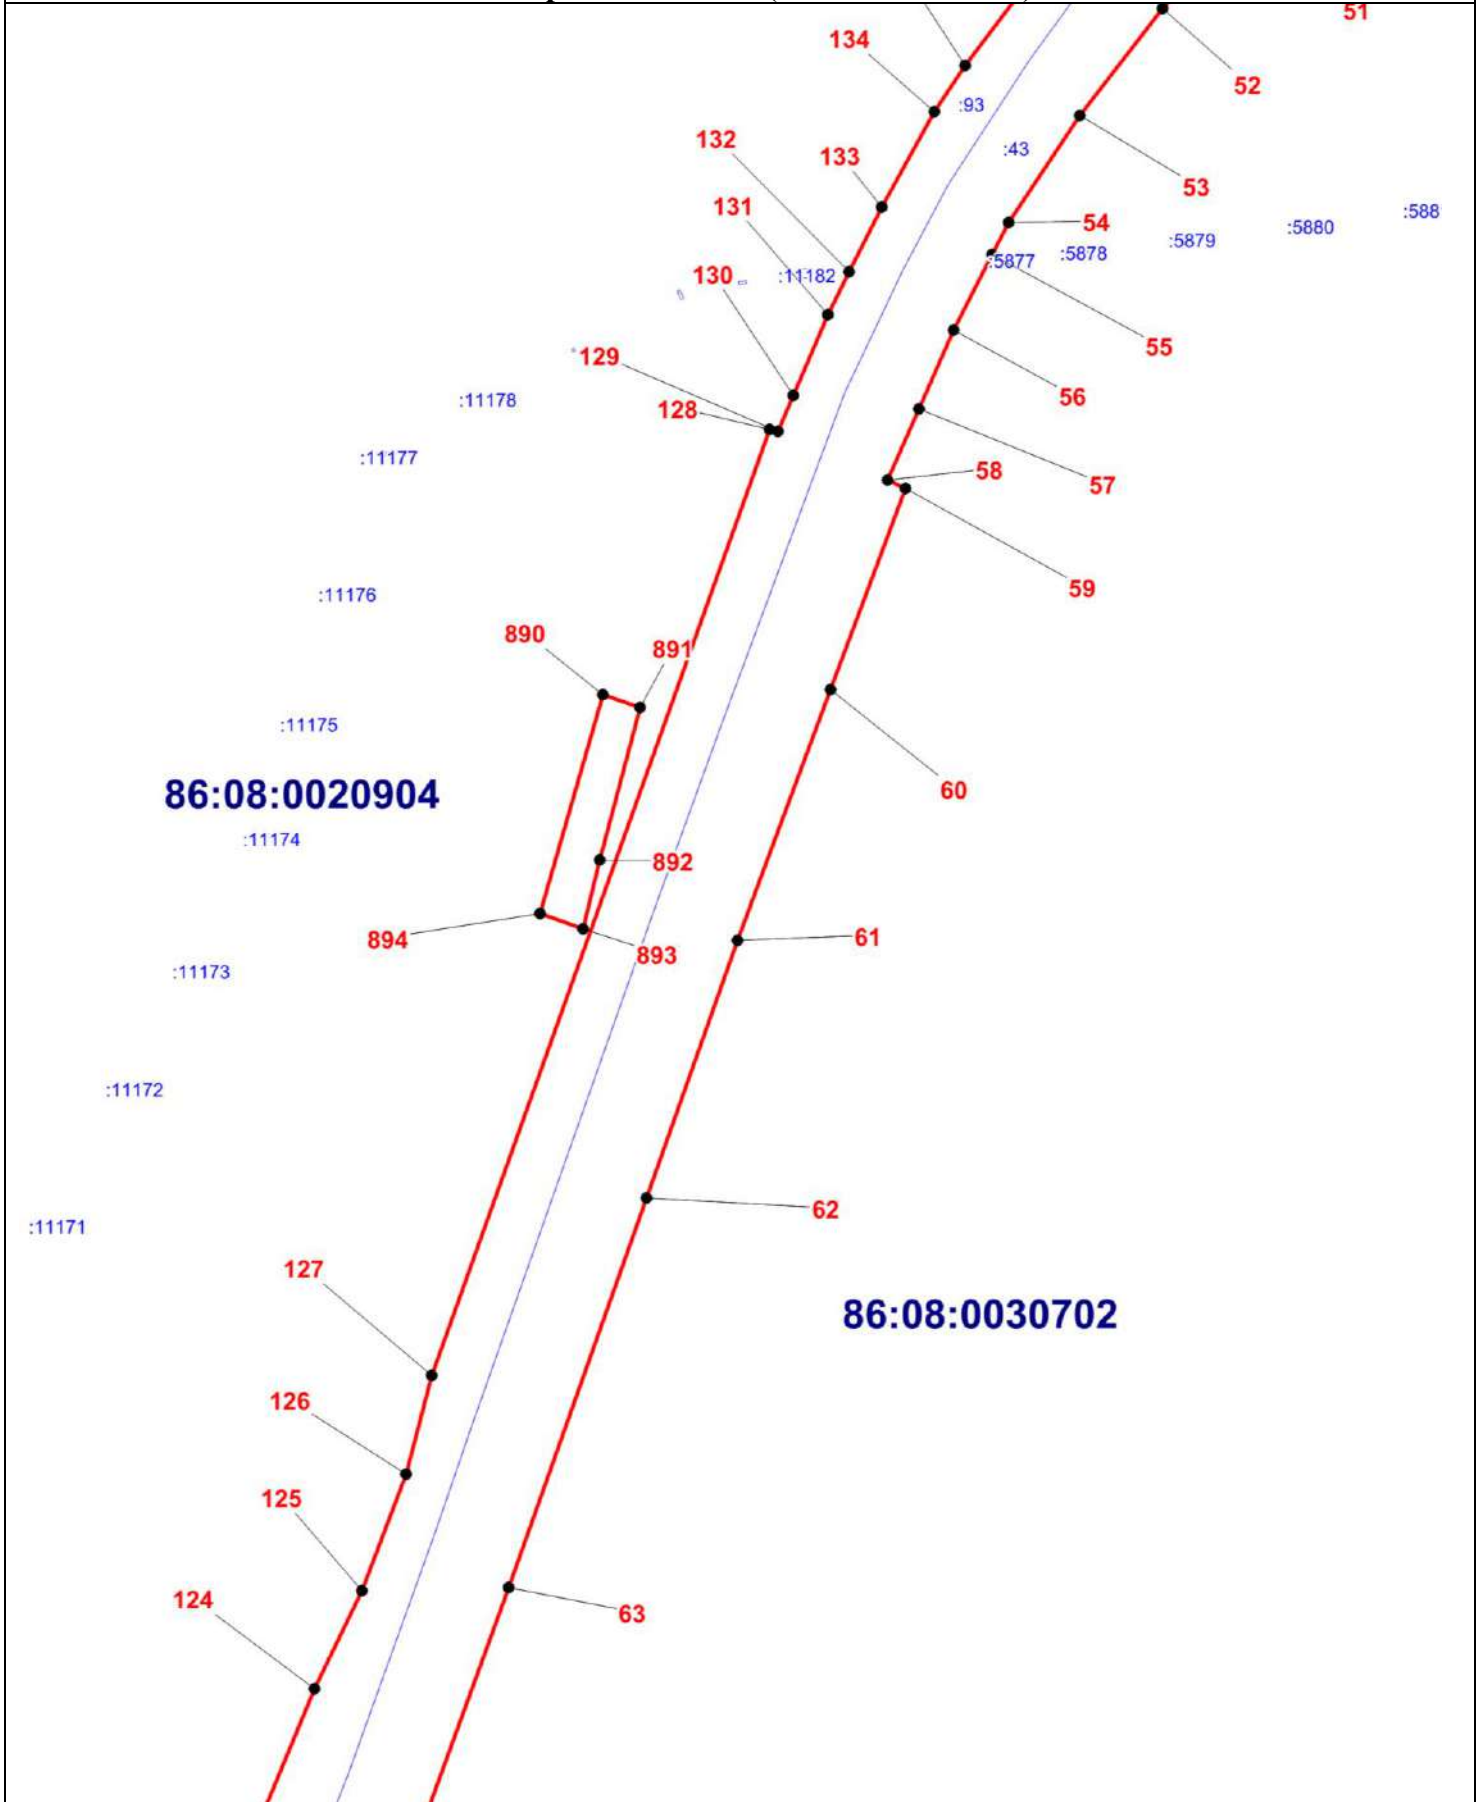

ОПИСАНИЕ МЕСТОПОЛОЖЕНИЯ ГРАНИЦЫ

**Т. Зона транспортной инфраструктуры (вне границ населенного пункта) поселения Сентябрьский
Нефтеюганского района**
(наименование объекта)

План границ объекта (Выносной лист 8)

Масштаб 1:5000