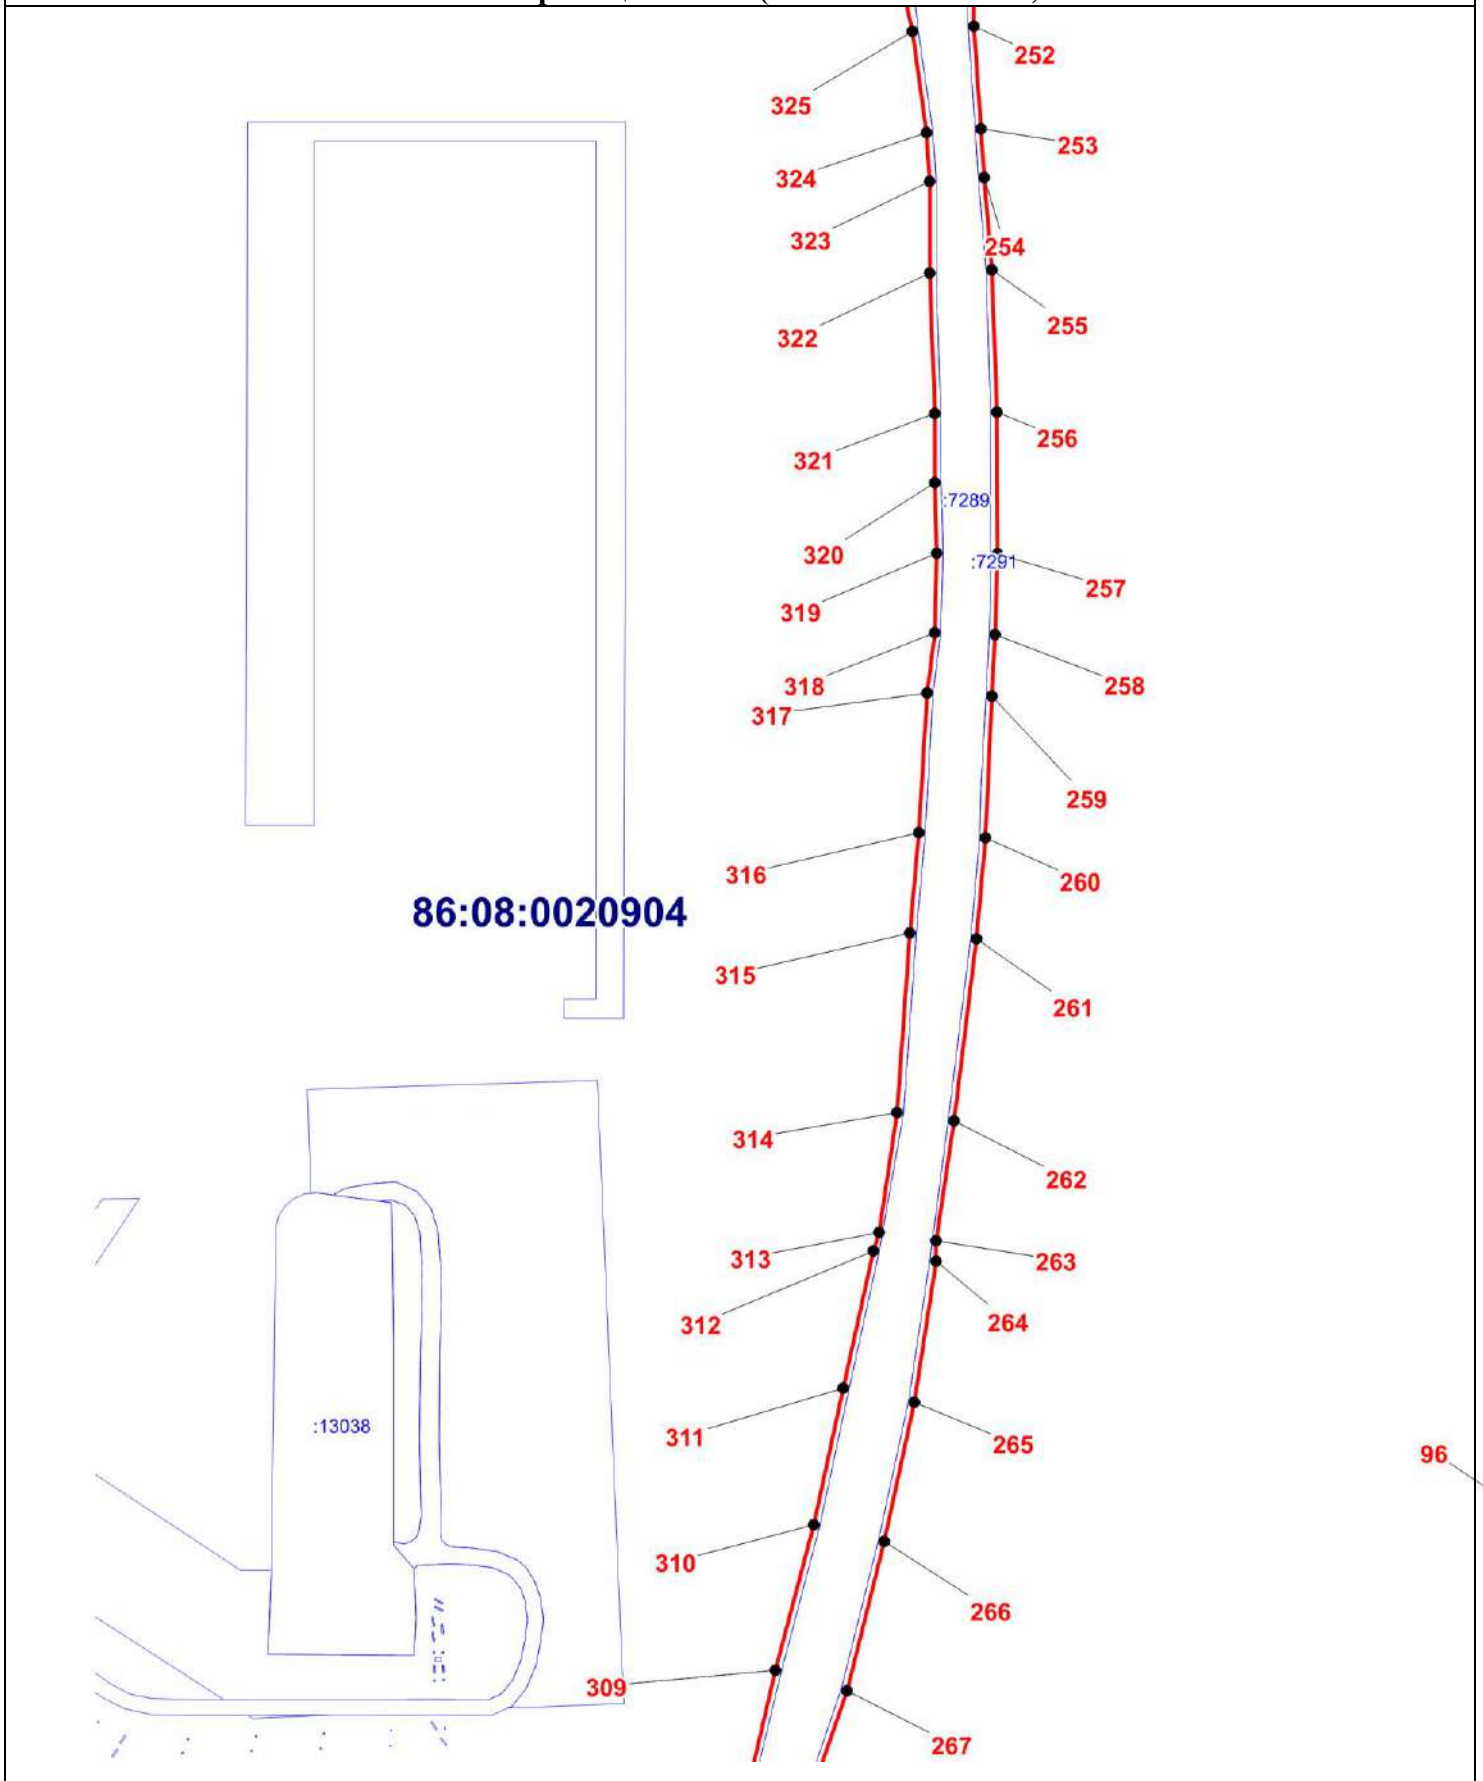

ОПИСАНИЕ МЕСТОПОЛОЖЕНИЯ ГРАНИЦЫ

Т. Зона транспортной инфраструктуры (вне границ населенного пункта) поселения Сентябрьский

Нефтеюганского района

(наименование объекта)

План границ объекта (Выносной лист 15)

Масштаб 1:5000