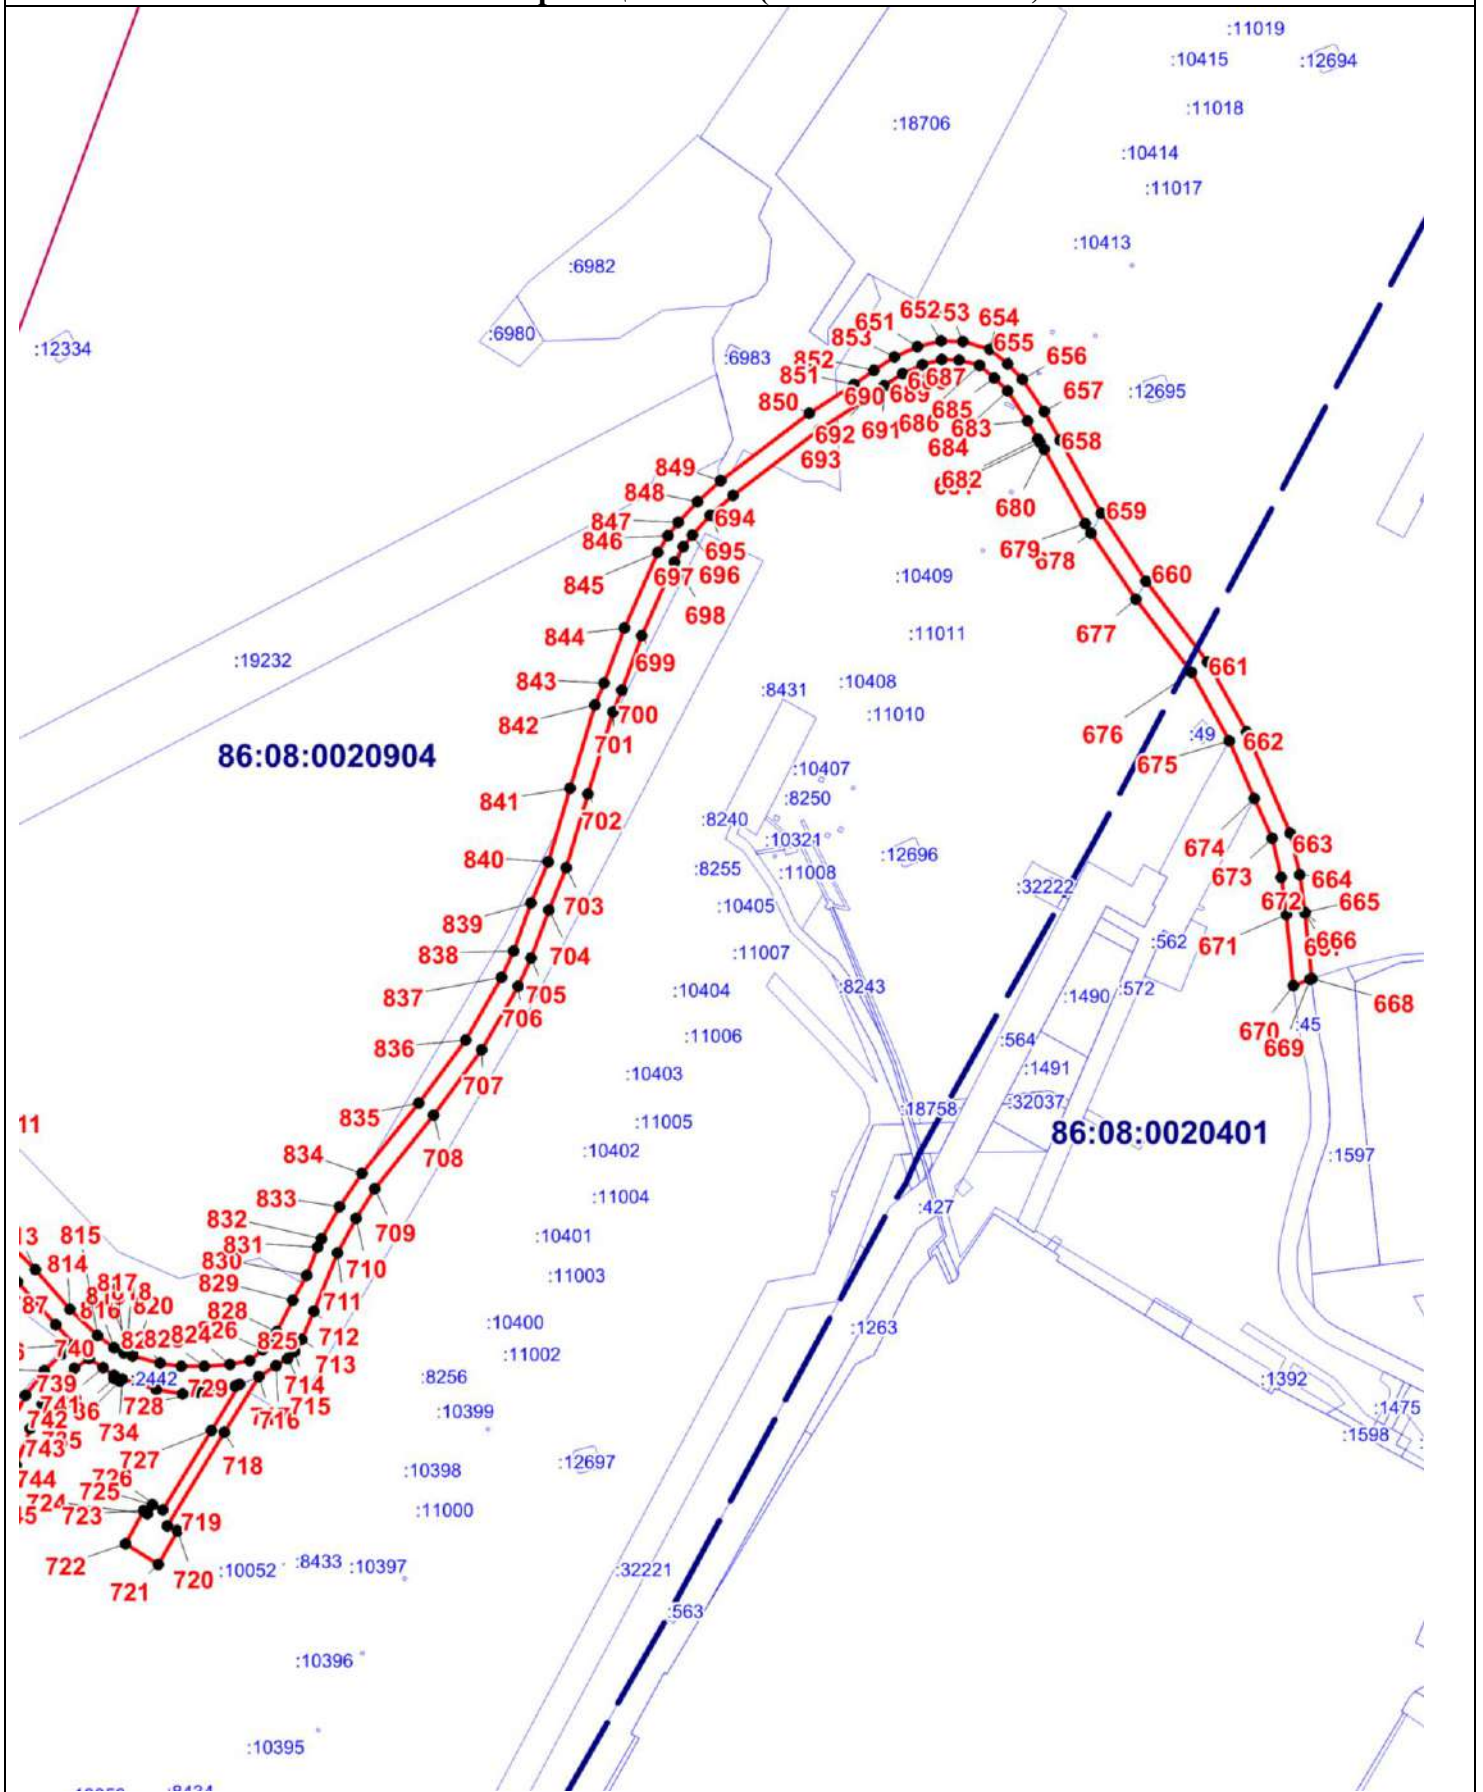

ОПИСАНИЕ МЕСТОПОЛОЖЕНИЯ ГРАНИЦЫ

Т. Зона транспортной инфраструктуры (вне границ населенного пункта) поселения Сентябрьский

Нефтеюганского района

(наименование объекта)

План границ объекта (Выносной лист 26)

Масштаб 1:5000