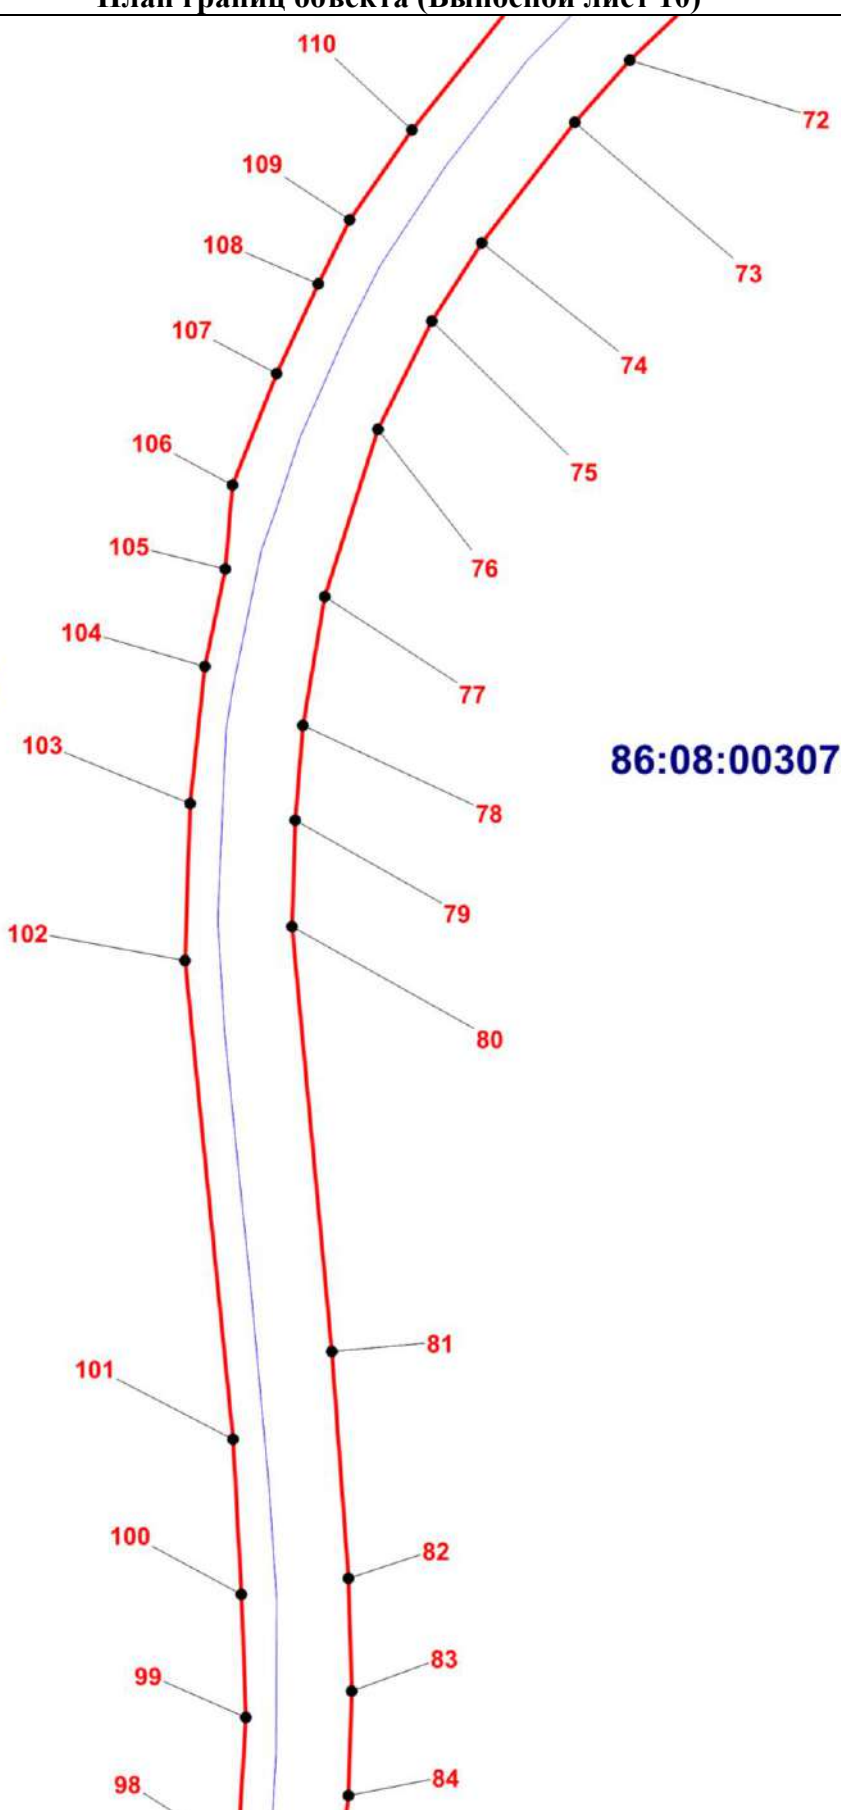

ОПИСАНИЕ МЕСТОПОЛОЖЕНИЯ ГРАНИЦЫ

Т. Зона транспортной инфраструктуры (вне границ населенного пункта) поселения Сентябрьский

Нефтеюганского района

(наименование объекта)

План границ объекта (Выносной лист 10)

86:08:0020904

86:08:0030702

Масштаб 1:5000