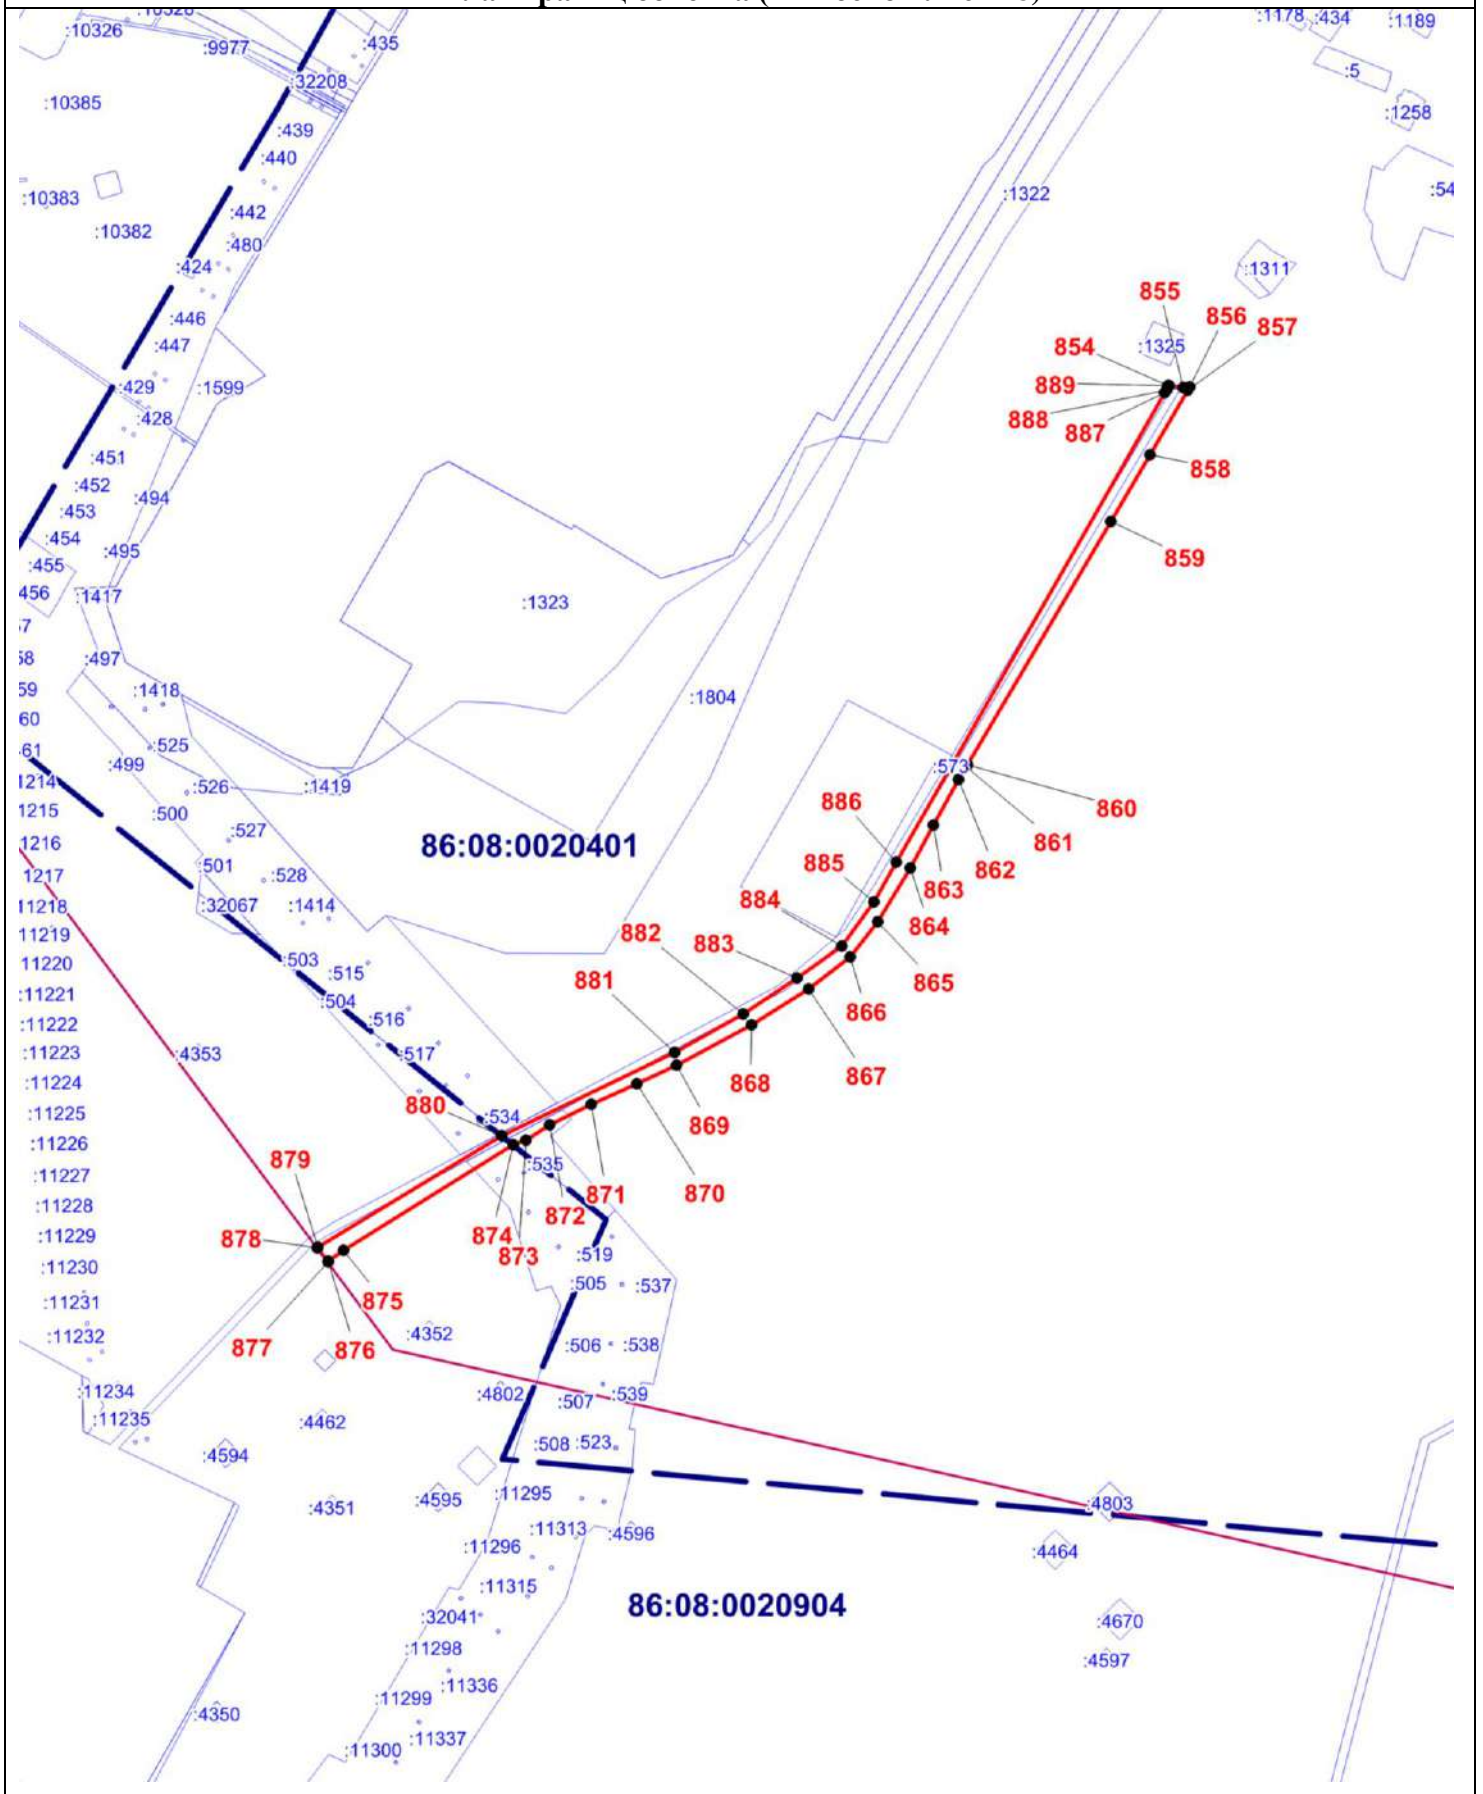

ОПИСАНИЕ МЕСТОПОЛОЖЕНИЯ ГРАНИЦЫ

Т. Зона транспортной инфраструктуры (вне границ населенного пункта) поселения Сентябрьский

Нефтеюганского района

(наименование объекта)

План границ объекта (Выносной лист 28)

Масштаб 1:5000