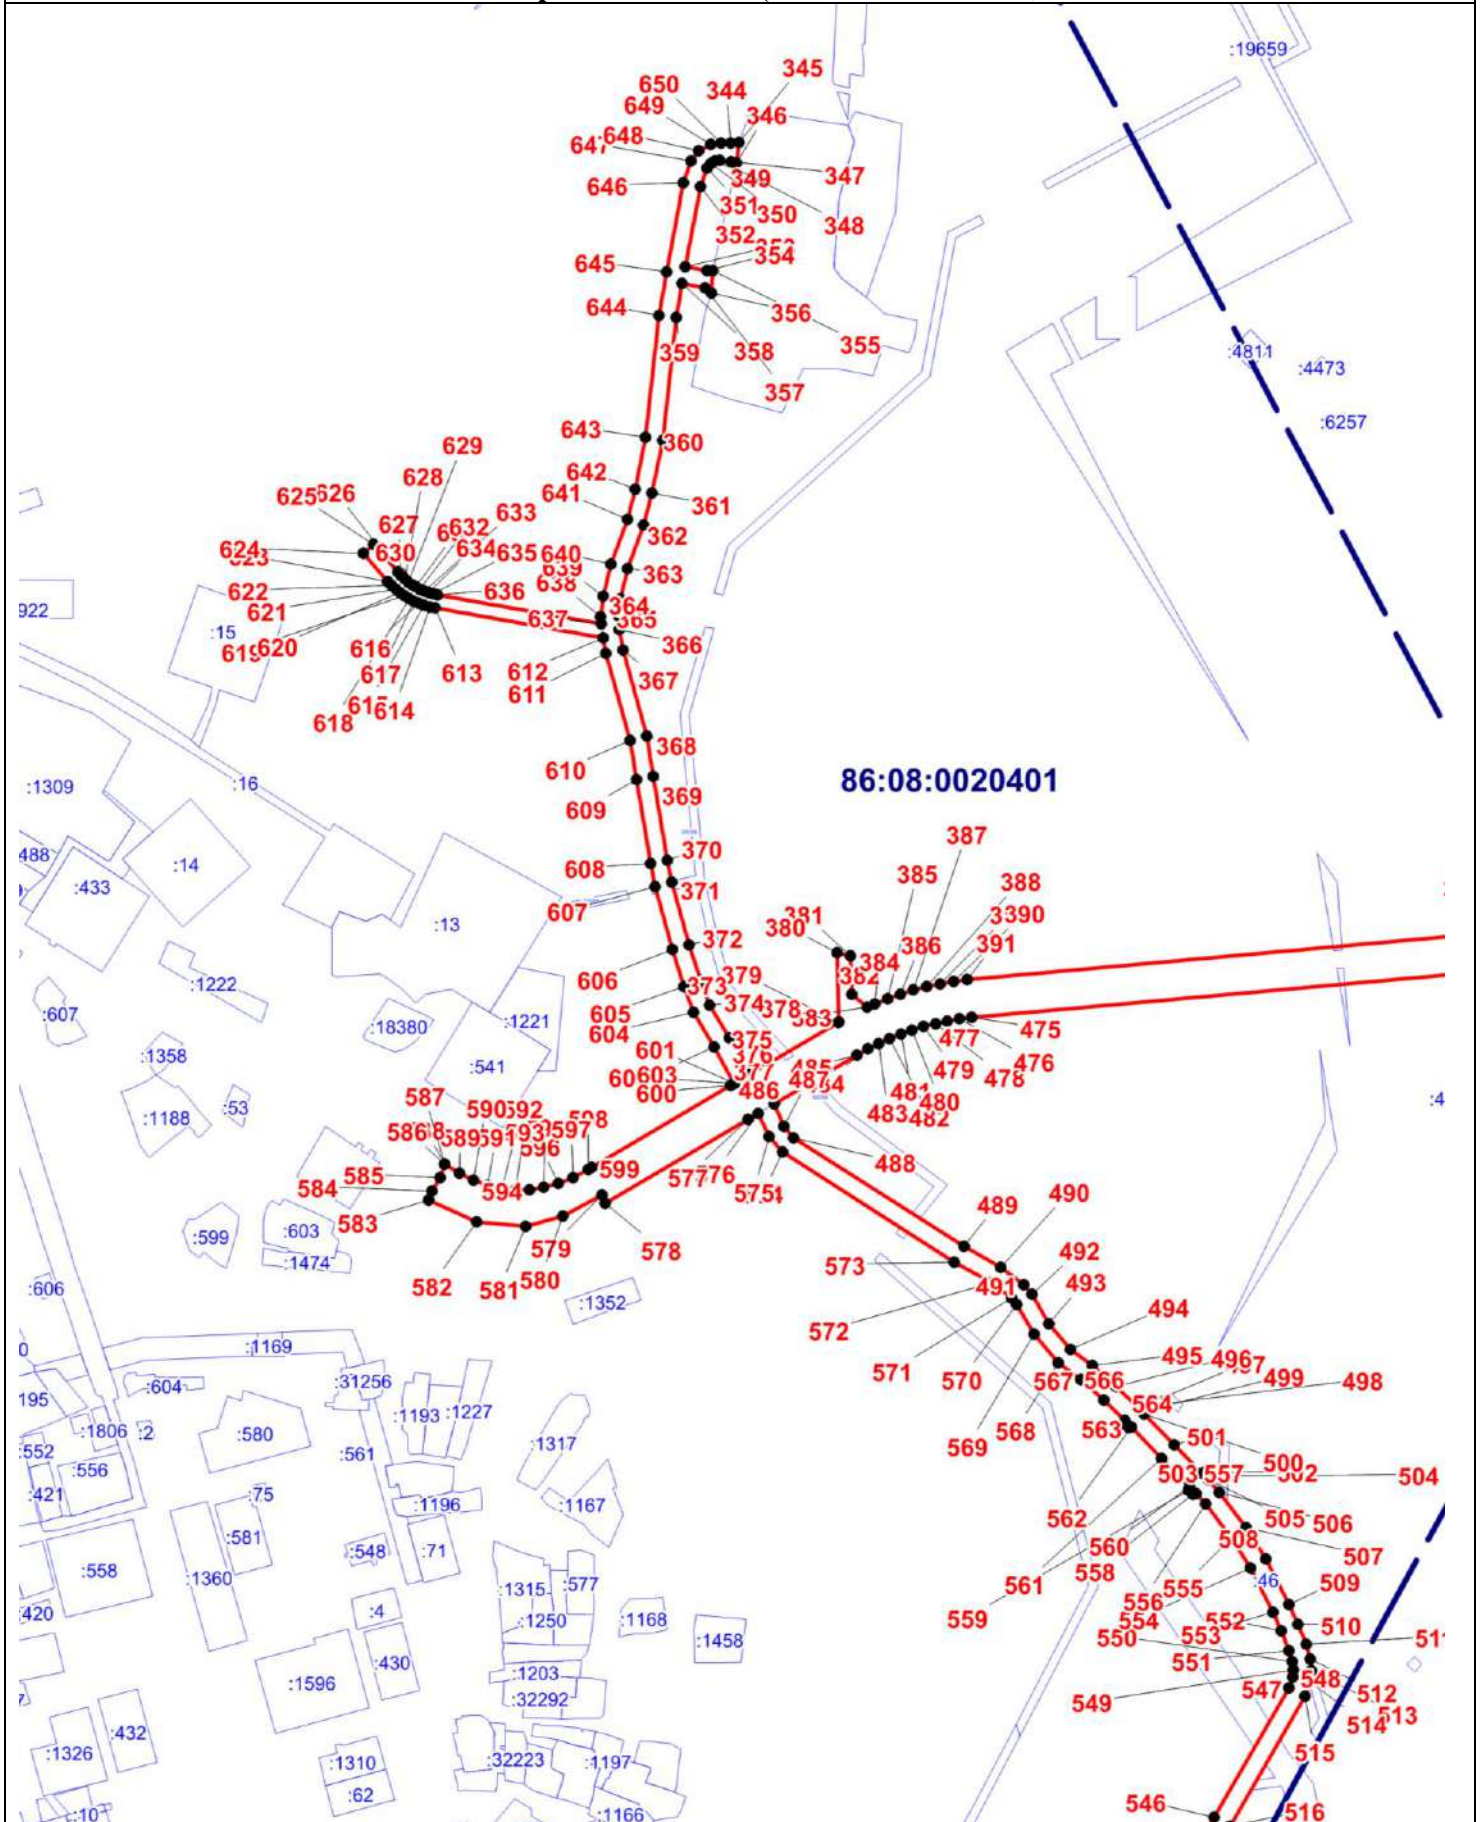

ОПИСАНИЕ МЕСТОПОЛОЖЕНИЯ ГРАНИЦЫ

Т. Зона транспортной инфраструктуры (вне границ населенного пункта) поселения Сентябрьский

Нефтеюганского района

(наименование объекта)

План границ объекта (Выносной лист 18)

Масштаб 1:5000