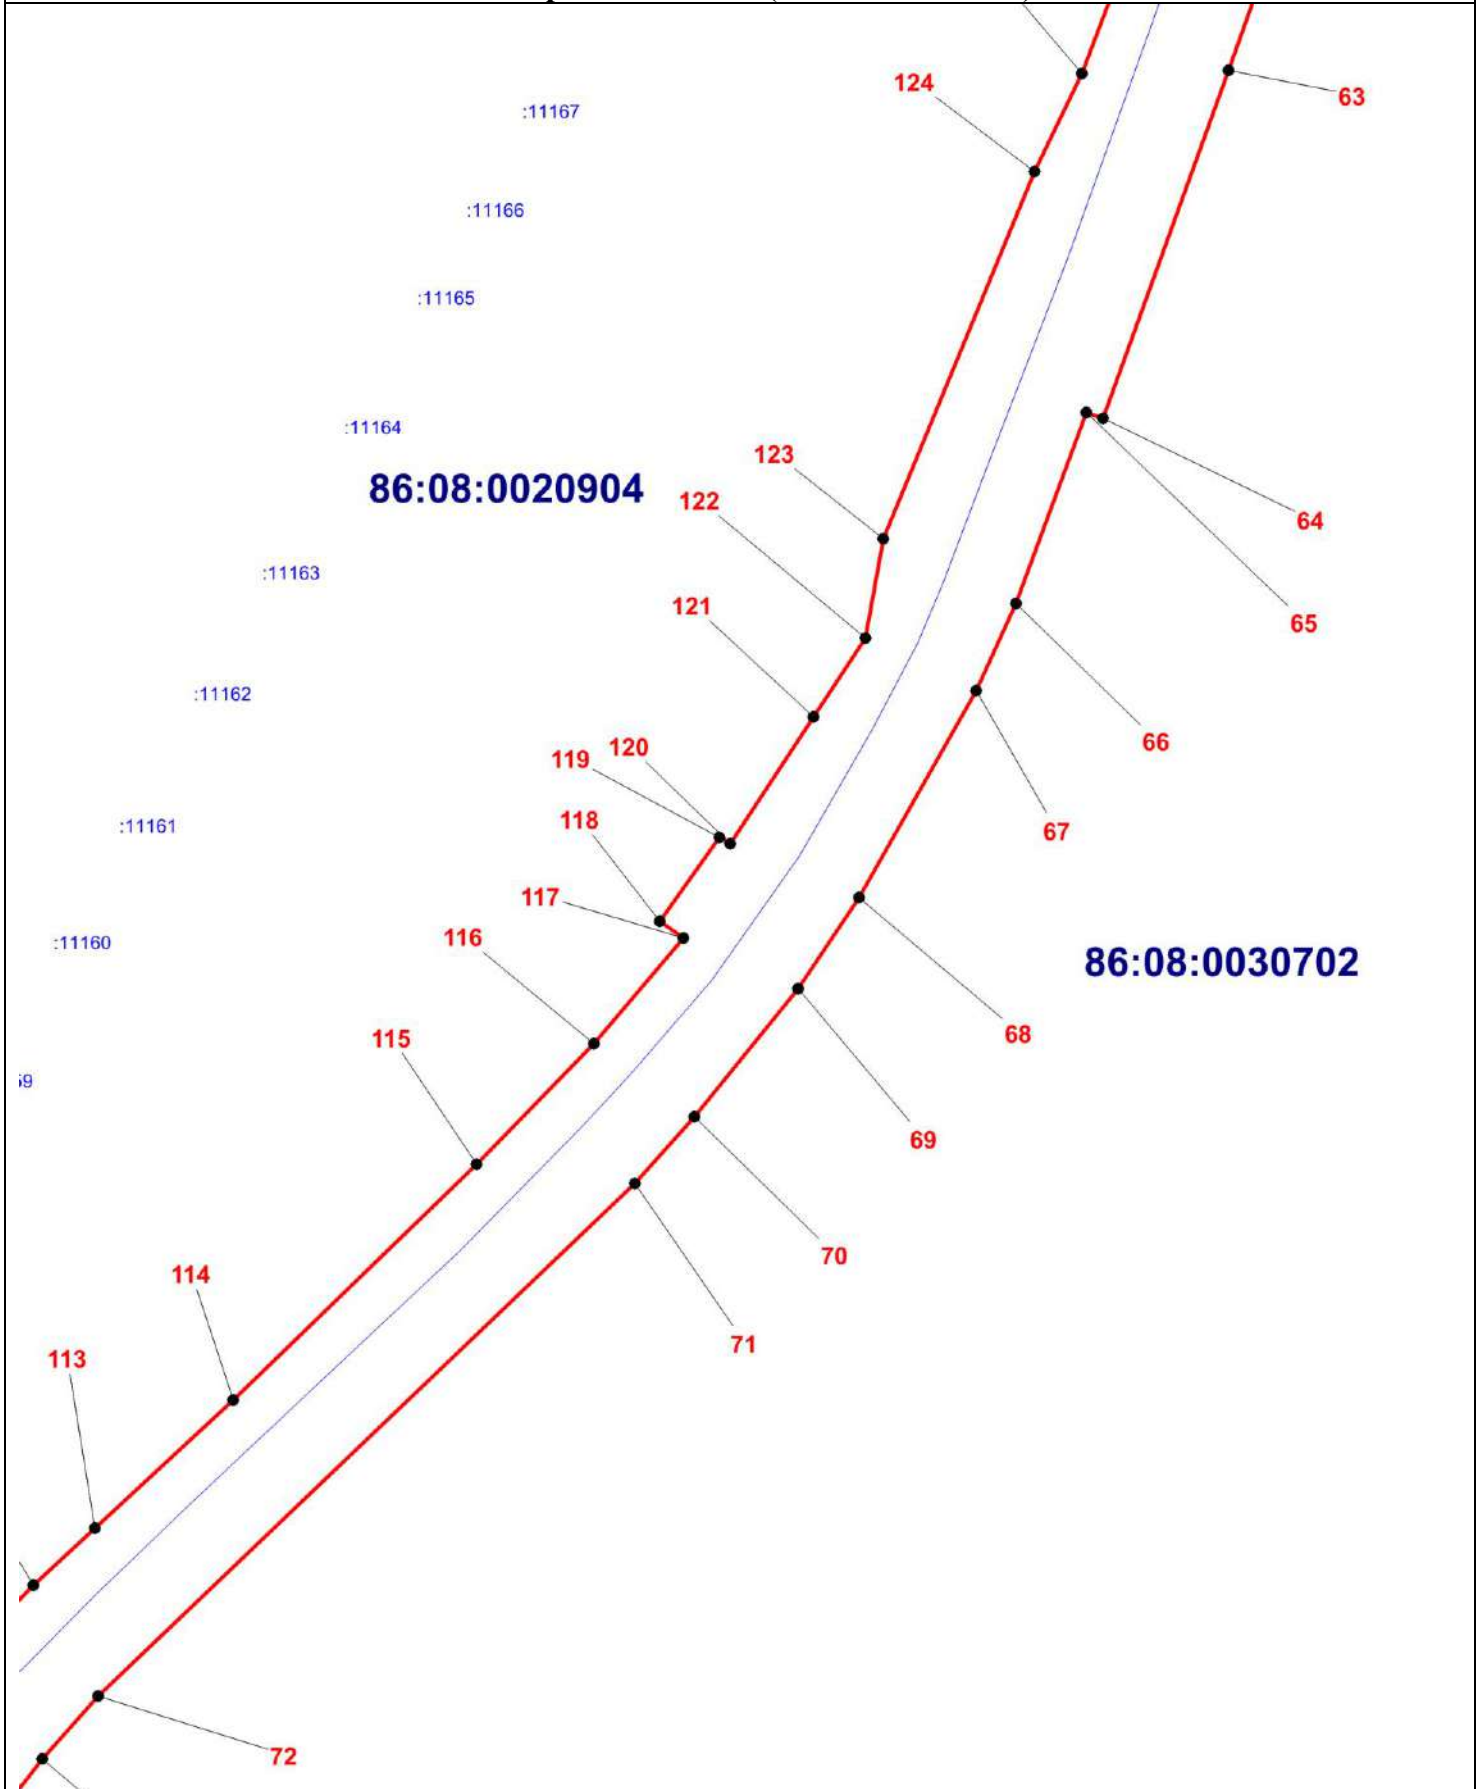

ОПИСАНИЕ МЕСТОПОЛОЖЕНИЯ ГРАНИЦЫ

**Т. Зона транспортной инфраструктуры (вне границ населенного пункта) поселения Сентябрьский
Нефтеюганского района**
(наименование объекта)

План границ объекта (Выносной лист 9)

Масштаб 1:5000