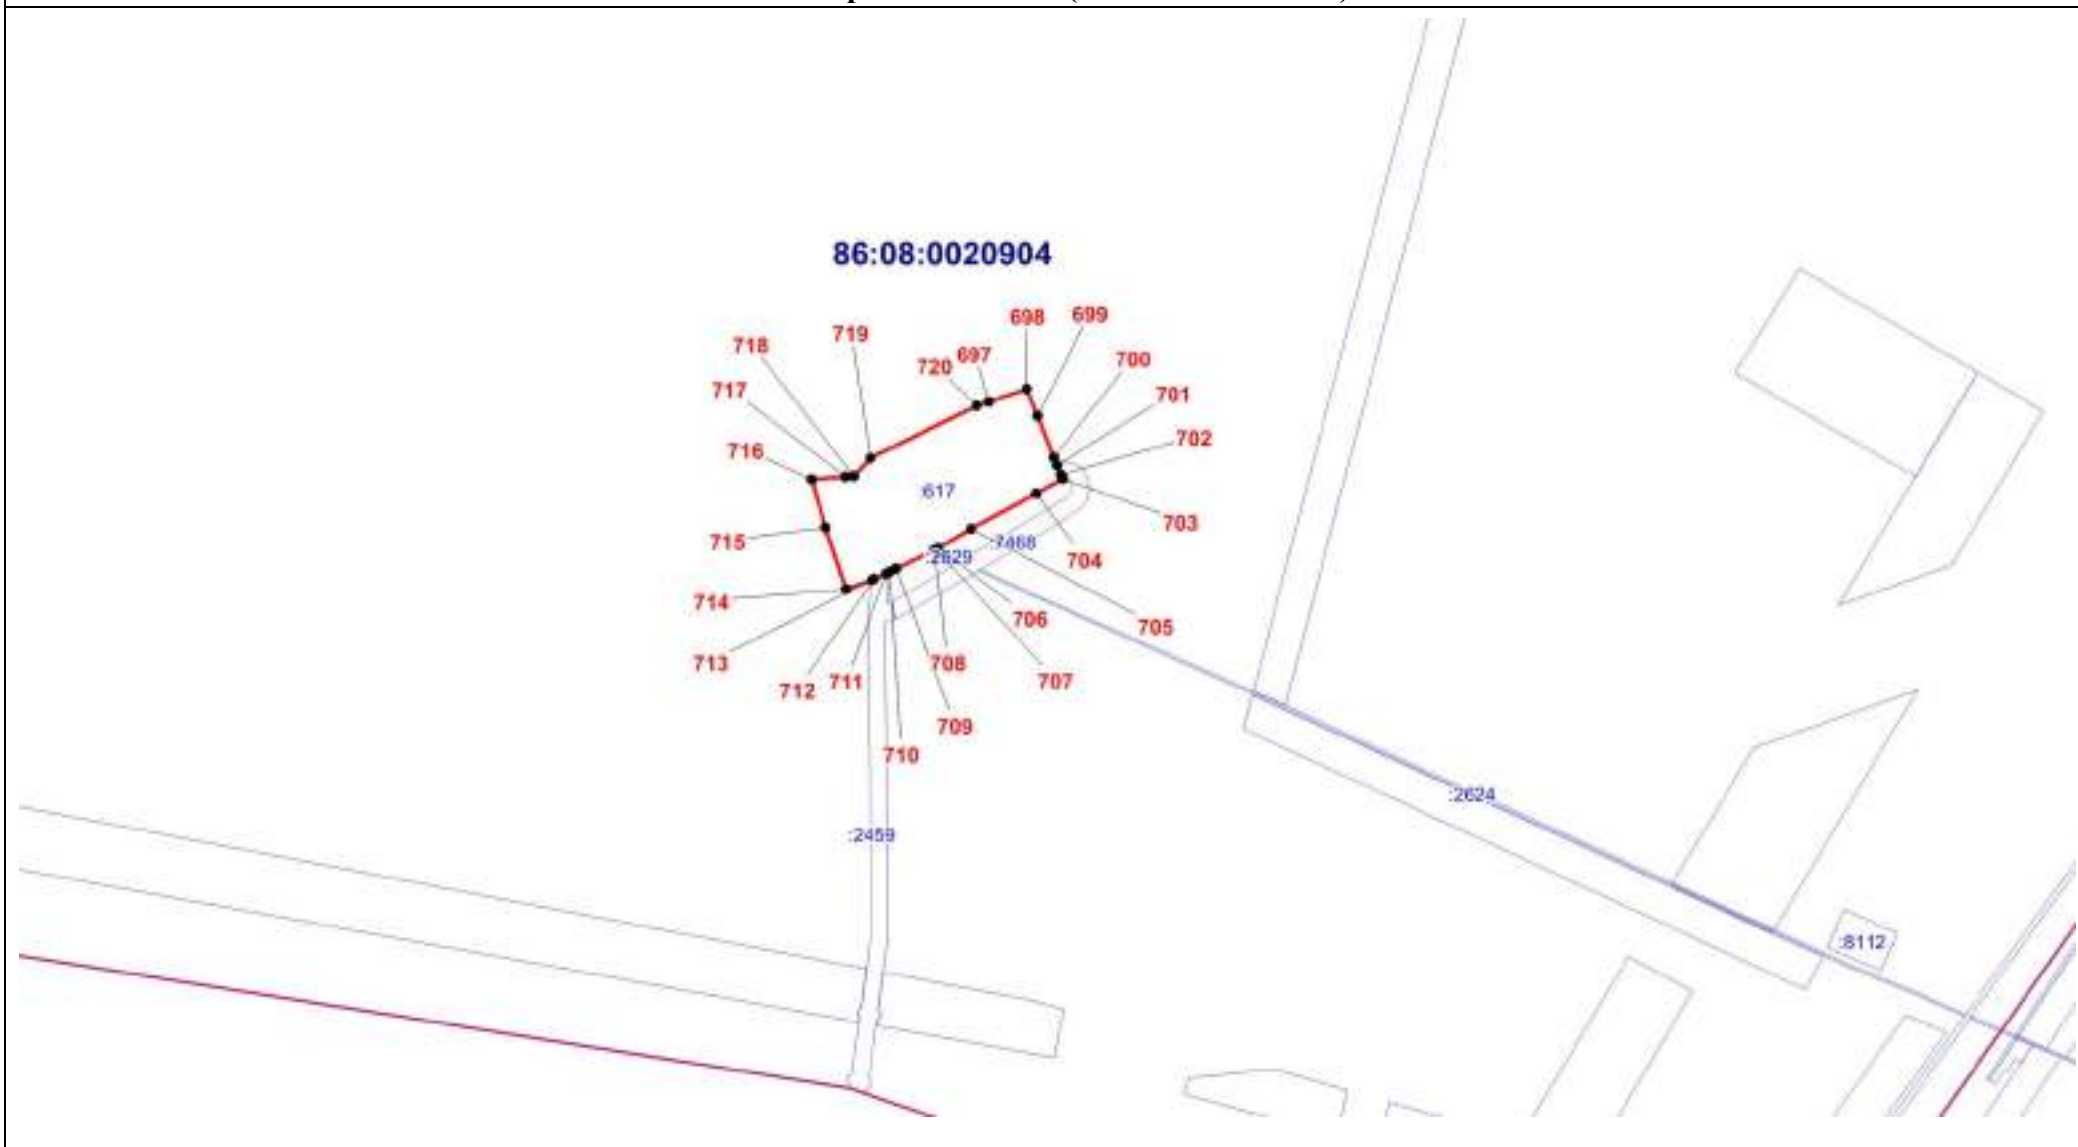

ОПИСАНИЕ МЕСТОПОЛОЖЕНИЯ ГРАНИЦЫ

П. Производственная зона (вне границ населенного пункта) сельского поселения Сентябрьский Нефтеюганского района
(наименование объекта)

План границ объекта (Выносной лист 16)

Масштаб 1:5000