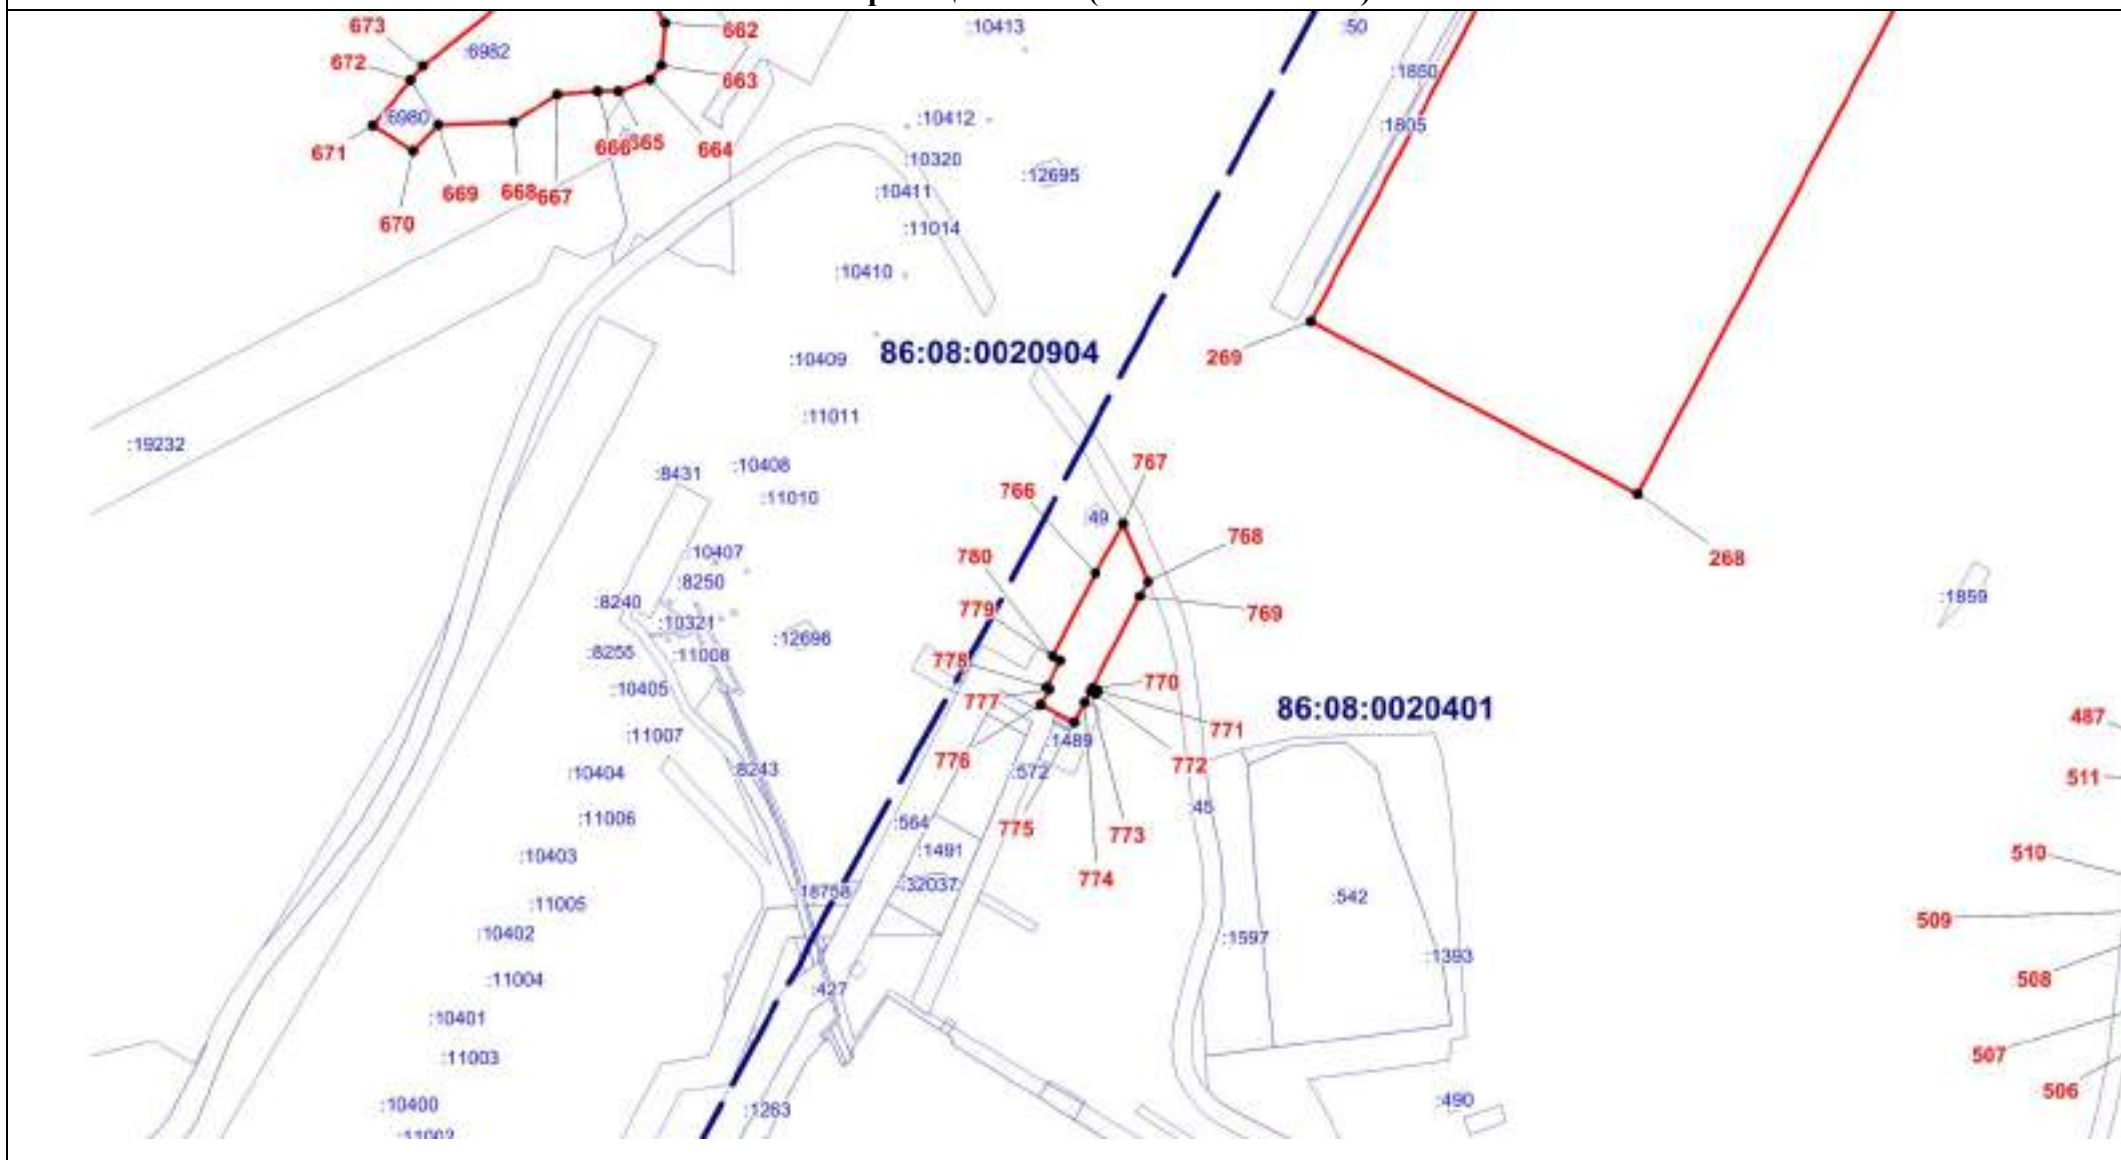

ОПИСАНИЕ МЕСТОПОЛОЖЕНИЯ ГРАНИЦЫ

II. Производственная зона (вне границ населенного пункта) сельского поселения Сентябрьский Нефтеюганского района
(наименование объекта)

План границ объекта (Выносной лист 17)

Масштаб 1:5000

Текстовое описание местоположения границ территориальной зоны
II. Производственная зона (вне границ населенного пункта)

Прохождение границы		Описание прохождения границы
от точки	до точки	
1	2	3
1	2	-
2	3	-
3	4	По границе земельного участка 86:08:0030201:99
4	5	По границе земельного участка 86:08:0030201:99
5	6	По границе земельного участка 86:08:0030201:99
6	7	По границе земельного участка 86:08:0030201:99
7	8	По границе земельного участка 86:08:0030201:99
8	9	По границе земельного участка 86:08:0030201:99
9	10	По границе земельного участка 86:08:0030201:99
10	11	По границе земельного участка 86:08:0030201:99
11	12	По границе земельного участка 86:08:0030201:99
12	13	По границе земельного участка 86:08:0030201:99
13	14	По границе земельного участка 86:08:0030201:214
14	15	-
15	16	По границе земельного участка 86:08:0030201:99
16	17	-
17	18	По границе земельного участка 86:08:0000000:31885
18	19	По границе земельного участка 86:08:0030201:99
19	20	По границе земельного участка 86:08:0030201:99
20	21	По границе земельного участка 86:08:0000000:31885
21	22	-
22	23	По границе земельного участка 86:08:0000000:31885
23	24	По границе земельного участка 86:08:0000000:31885
24	25	По границе земельного участка 86:08:0030201:98
25	26	По границе земельного участка 86:08:0030201:98
26	27	По границе земельного участка 86:08:0030201:98
27	28	По границе земельного участка 86:08:0030201:98
28	29	По границе земельного участка 86:08:0030201:98