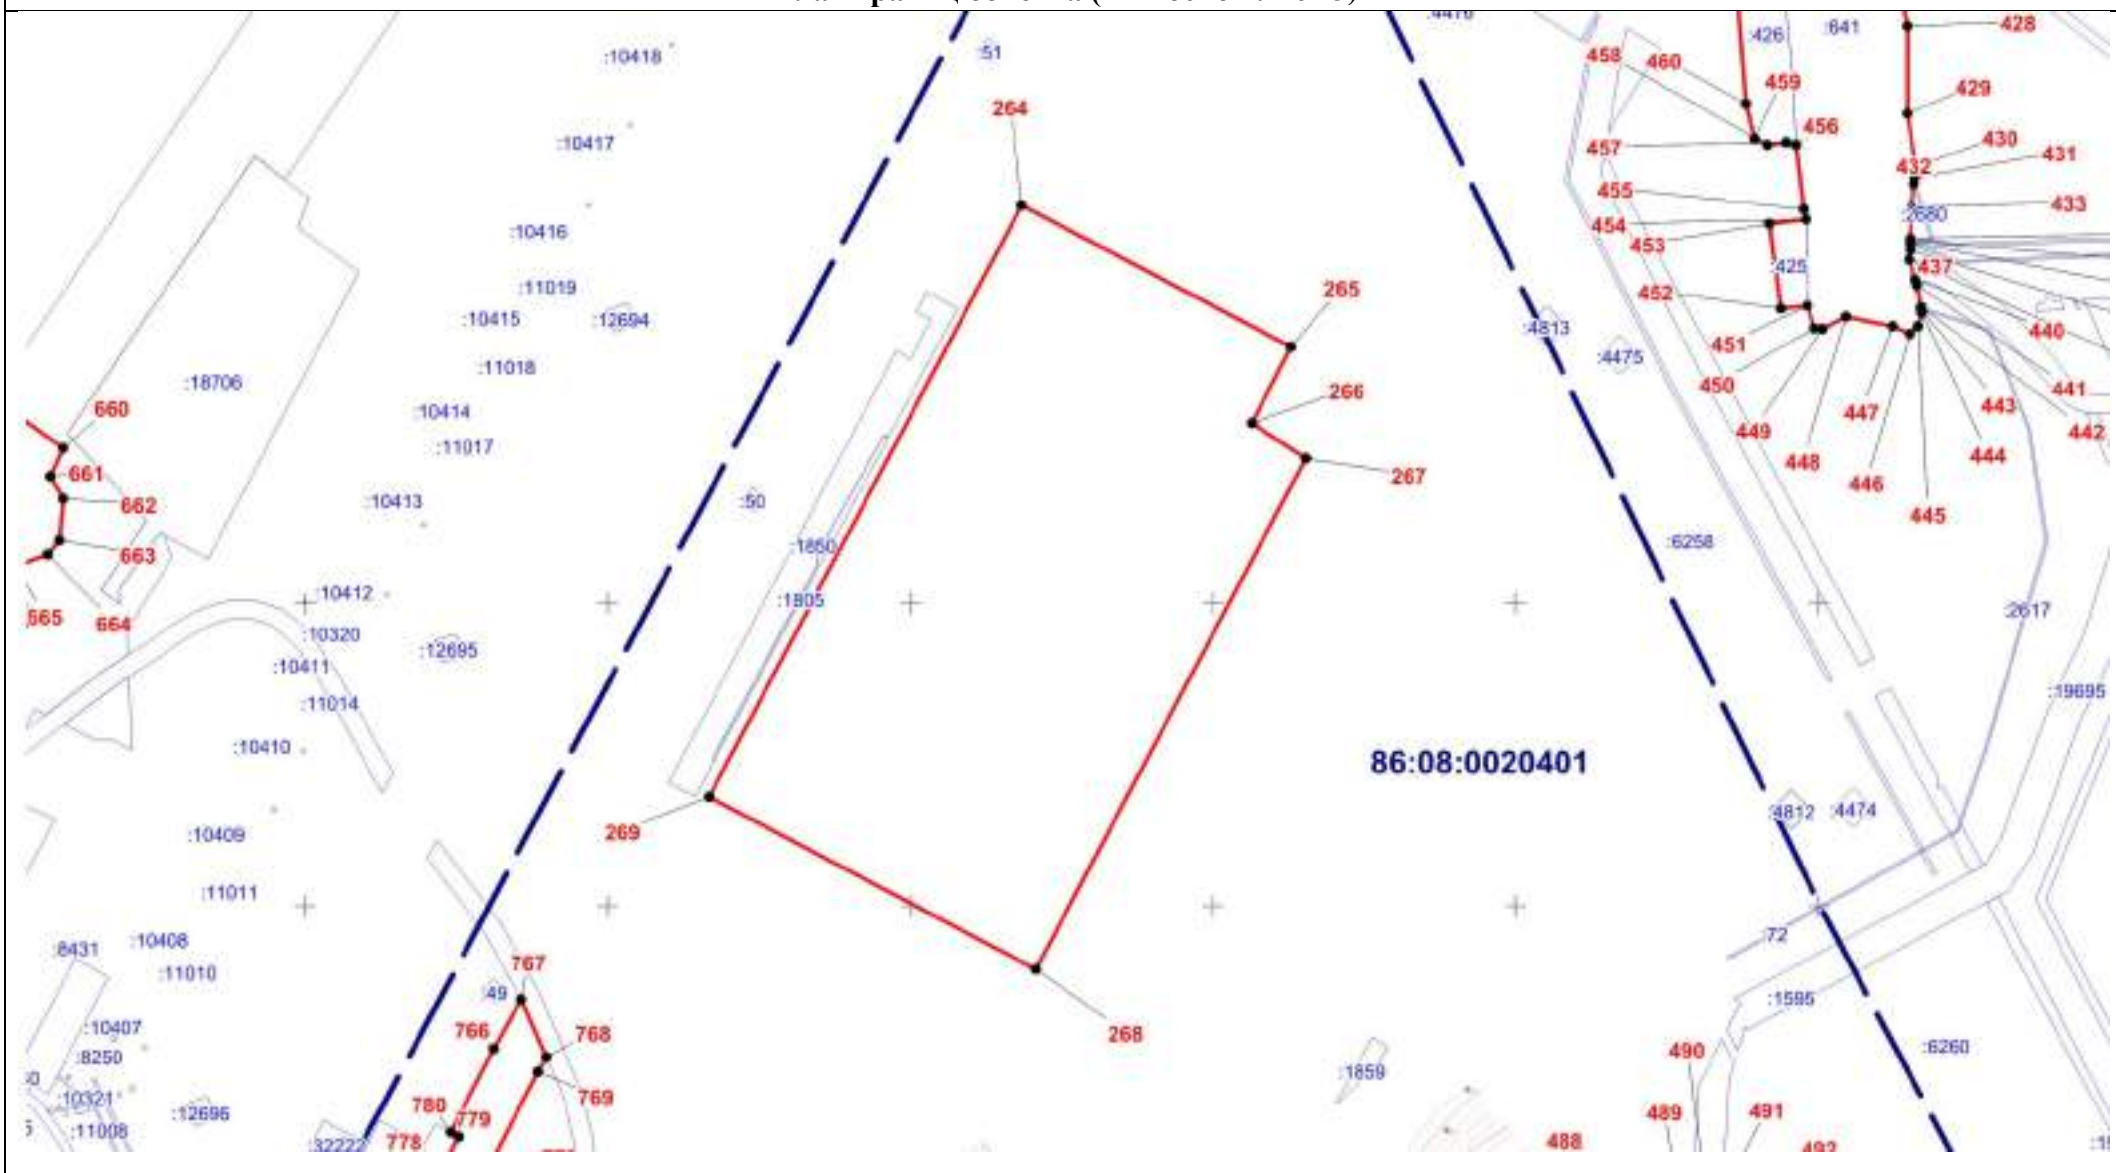

ОПИСАНИЕ МЕСТОПОЛОЖЕНИЯ ГРАНИЦЫ

II. Производственная зона (вне границ населенного пункта) сельского поселения Сентябрьский Нефтеюганского района

(наименование объекта)

План границ объекта (Выносной лист 3)

Масштаб 1:5000