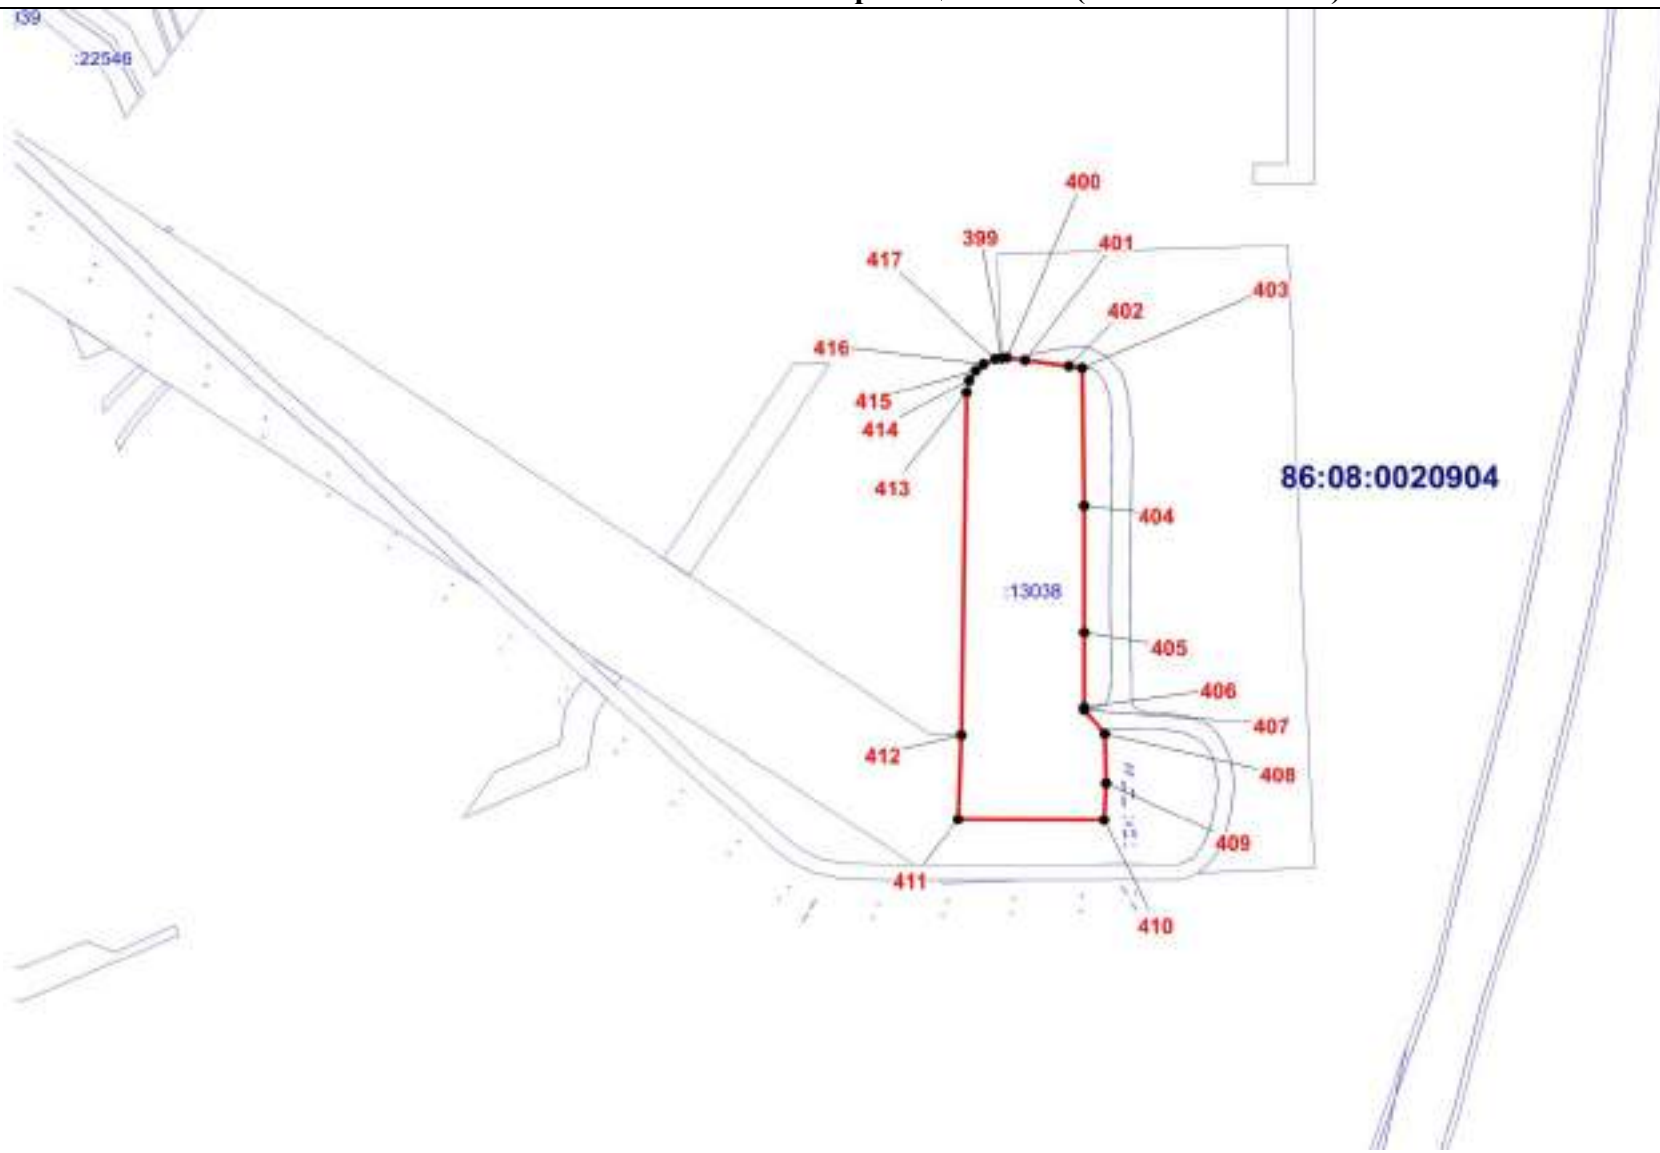

ОПИСАНИЕ МЕСТОПОЛОЖЕНИЯ ГРАНИЦЫ

II. Производственная зона (вне границ населенного пункта) сельского поселения Сентябрьский Нефтеюганского района
(наименование объекта)

План границ объекта (Выносной лист 8)

Масштаб 1:5000