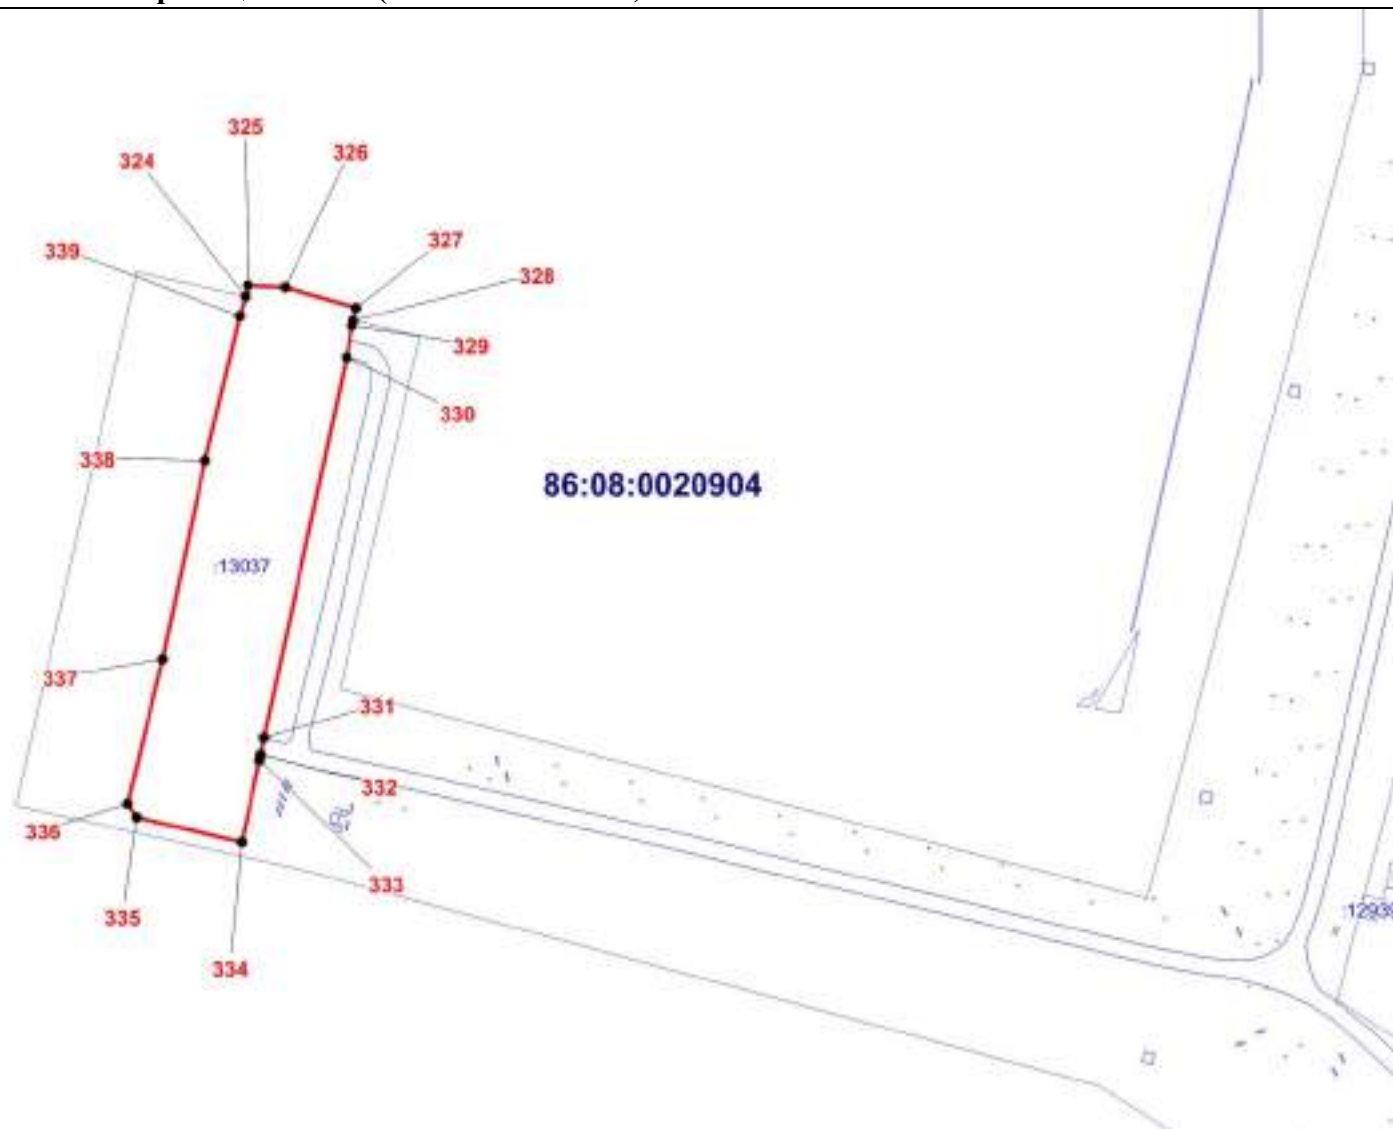

ОПИСАНИЕ МЕСТОПОЛОЖЕНИЯ ГРАНИЦЫ

II. Производственная зона (вне границ населенного пункта) сельского поселения Сентябрьский Нефтеюганского района
(наименование объекта)

План границ объекта (Выносной лист б)

Масштаб 1:5000