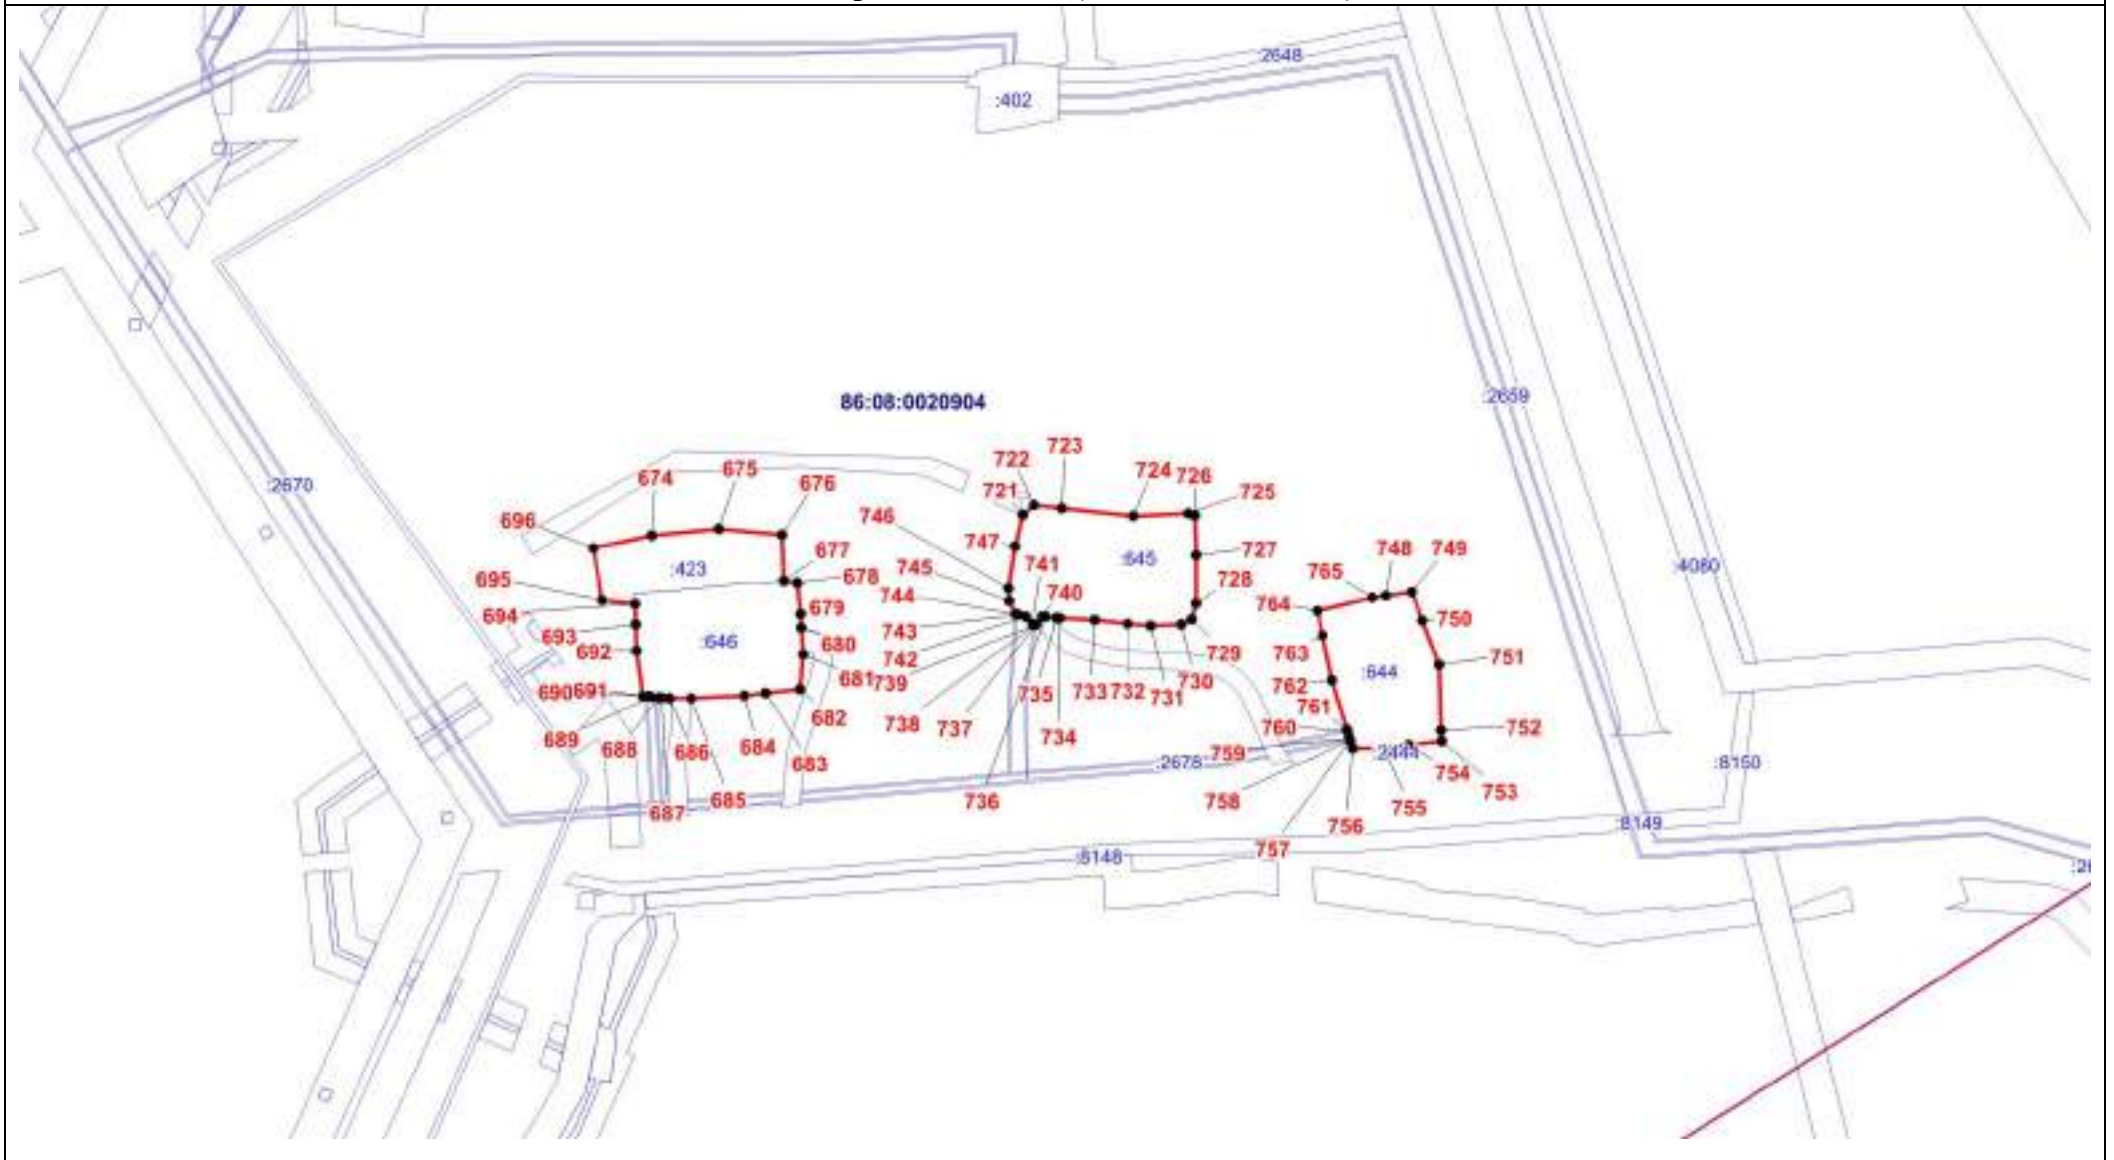

ОПИСАНИЕ МЕСТОПОЛОЖЕНИЯ ГРАНИЦЫ

II. Производственная зона (вне границ населенного пункта) сельского поселения Сентябрьский Нефтеюганского района

(наименование объекта)

План границ объекта (Выносной лист 15)

Масштаб 1:5000