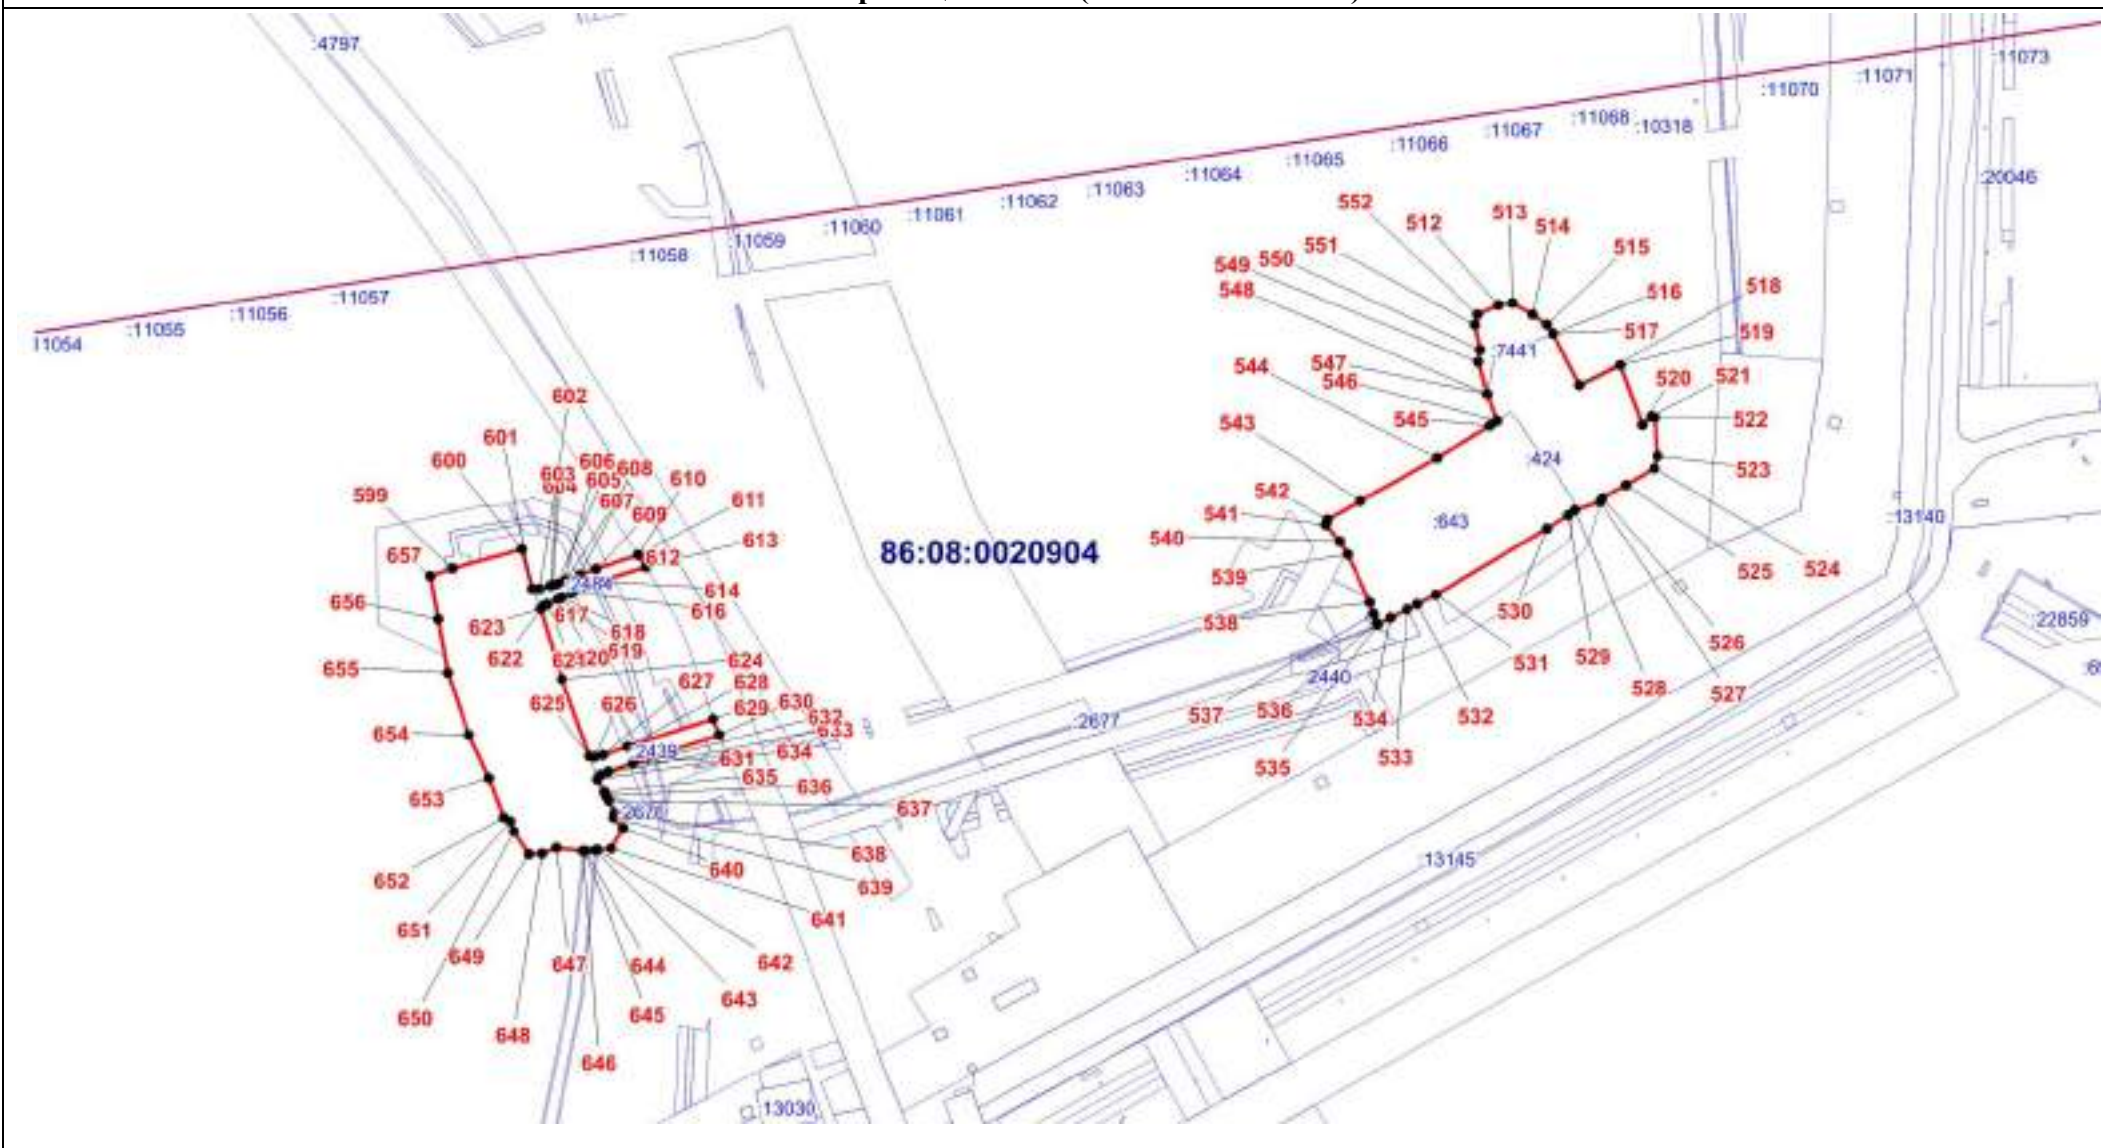

ОПИСАНИЕ МЕСТОПОЛОЖЕНИЯ ГРАНИЦЫ

II. Производственная зона (вне границ населенного пункта) сельского поселения Сентябрьский Нефтеюганского района
(наименование объекта)

План границ объекта (Выносной лист 12)

Масштаб 1:5000