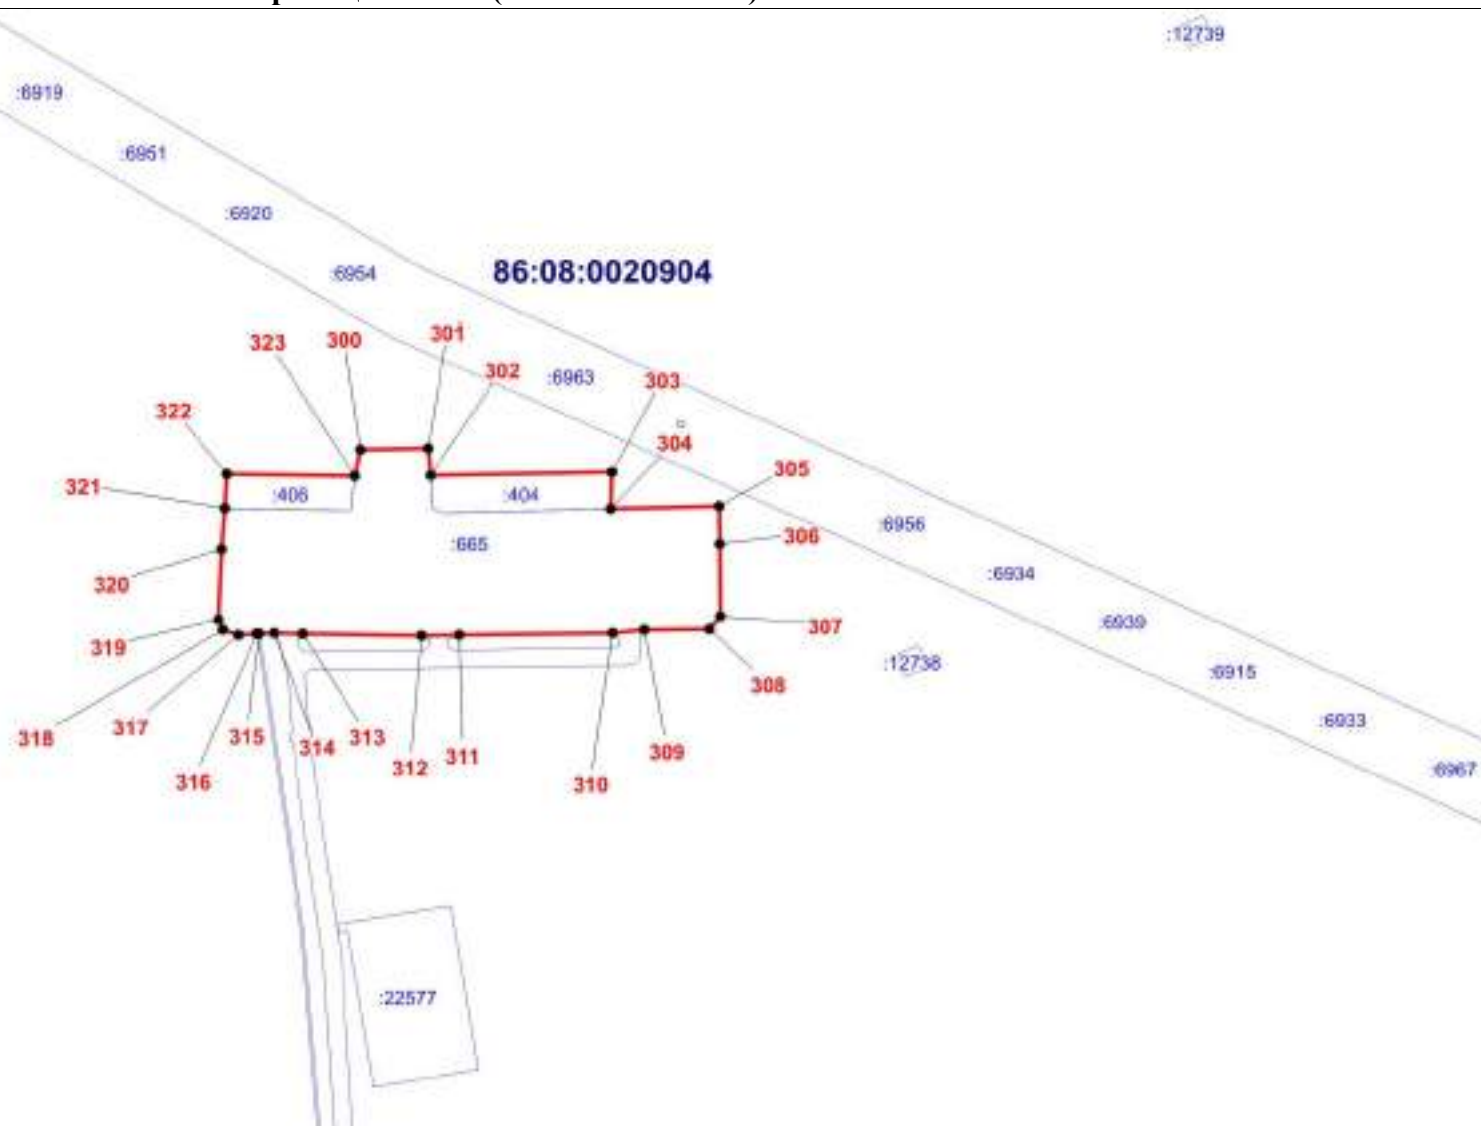

ОПИСАНИЕ МЕСТОПОЛОЖЕНИЯ ГРАНИЦЫ

II. Производственная зона (вне границ населенного пункта) сельского поселения Сентябрьский Нефтеюганского района
(наименование объекта)

План границ объекта (Выносной лист 5)

Масштаб 1:5000