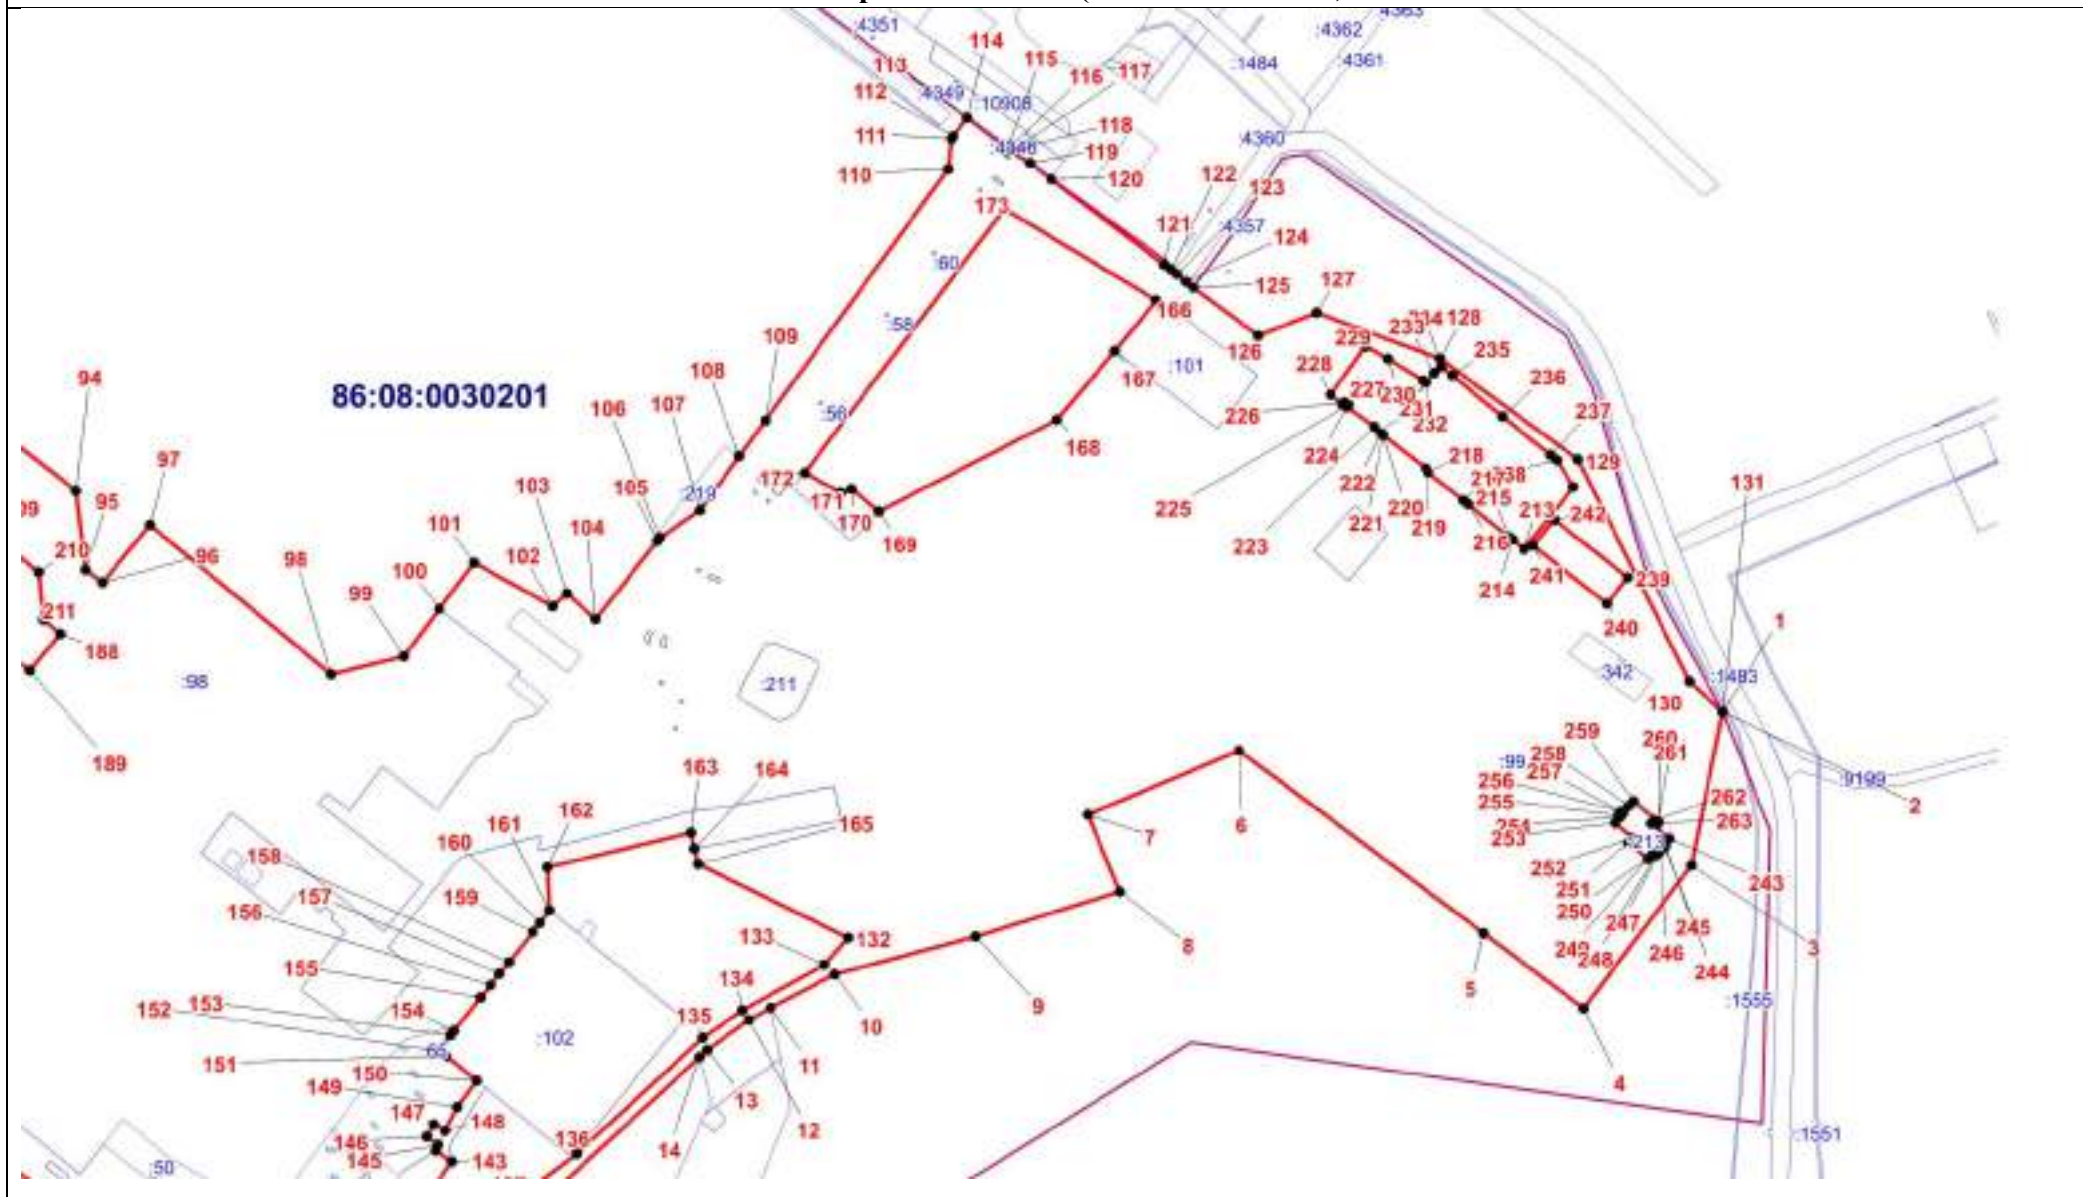

ОПИСАНИЕ МЕСТОПОЛОЖЕНИЯ ГРАНИЦЫ

II. Производственная зона (вне границ населенного пункта) сельского поселения Сентябрьский Нефтеюганского района
(наименование объекта)

План границ объекта (Выносной лист 1)

Масштаб 1:5000