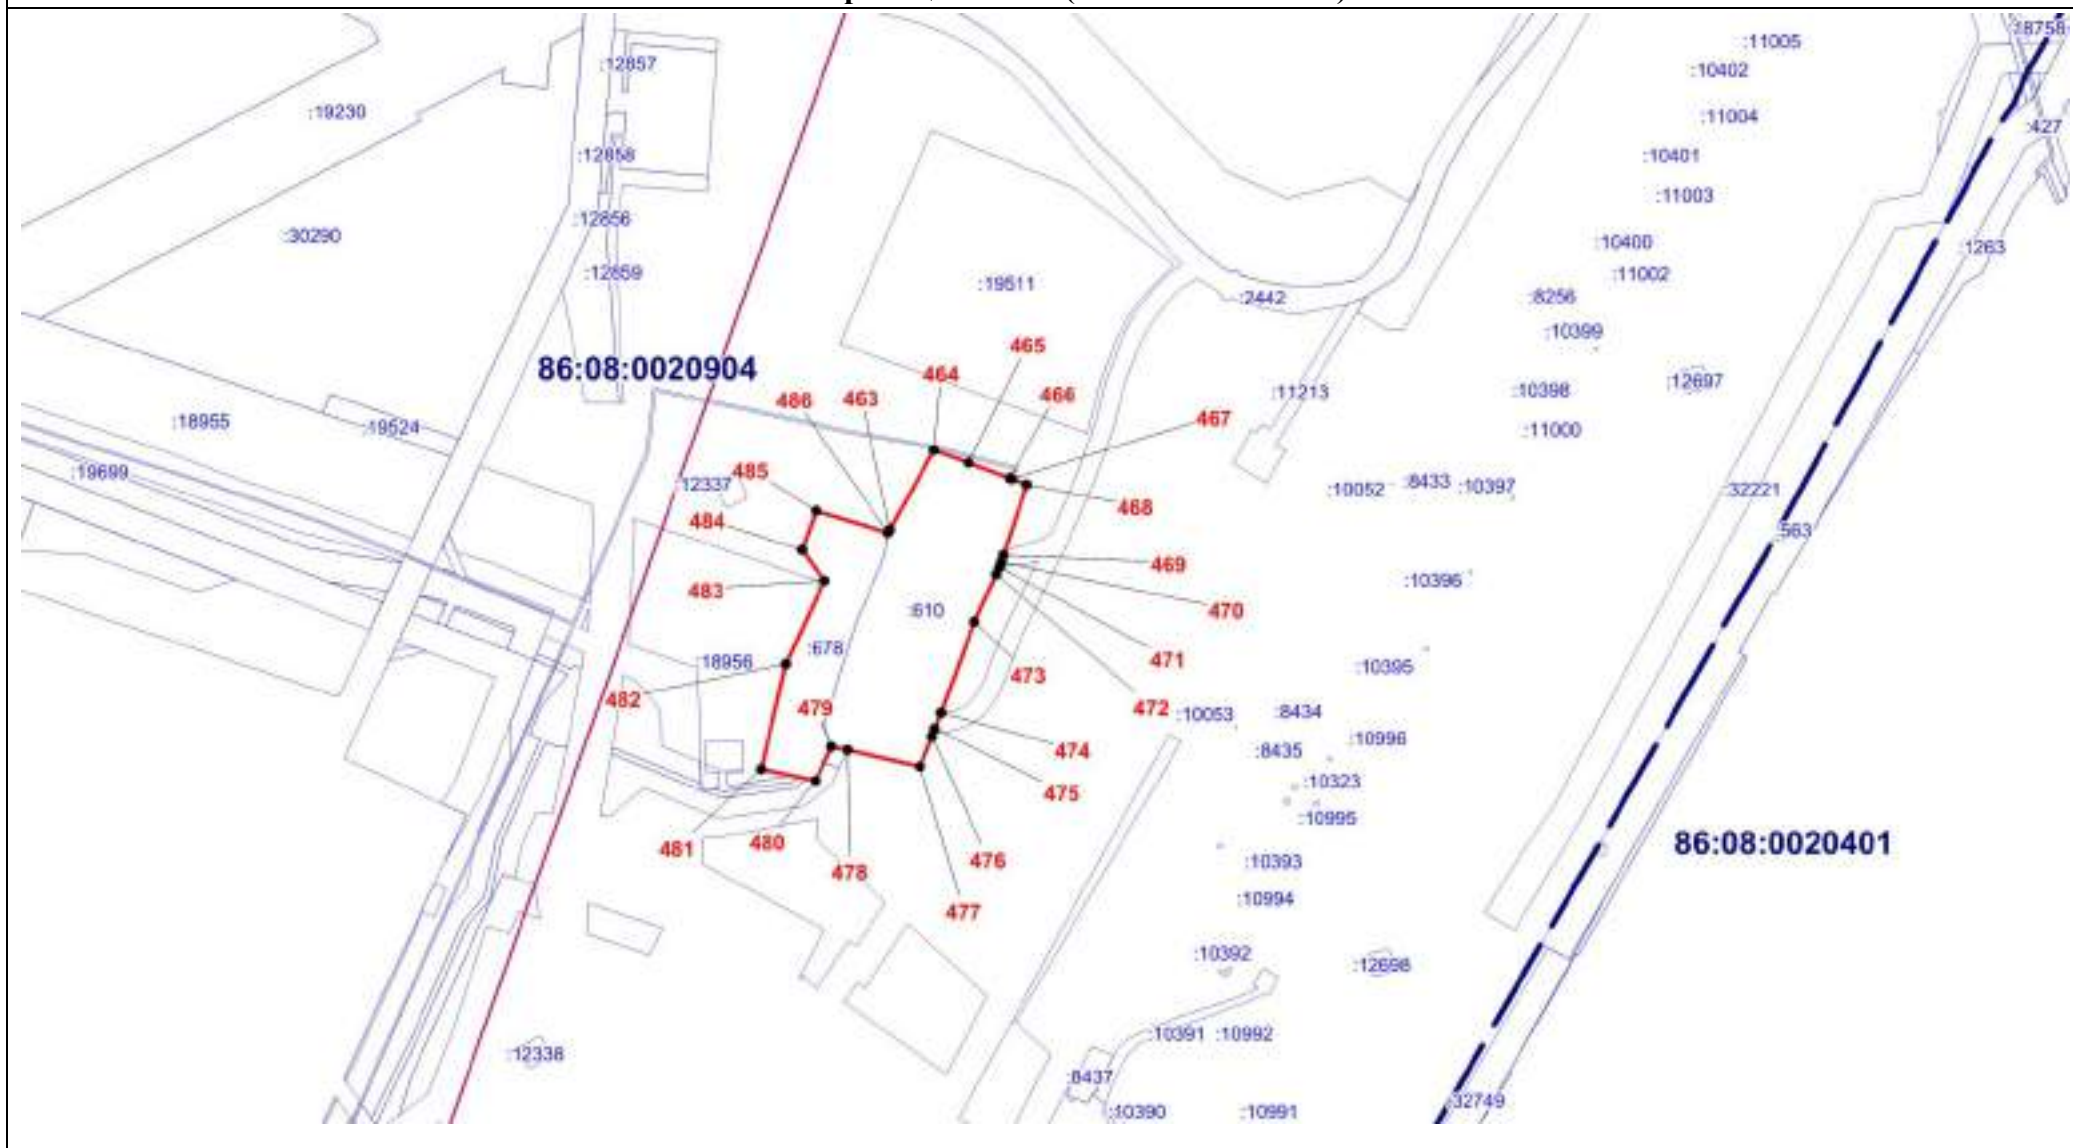

ОПИСАНИЕ МЕСТОПОЛОЖЕНИЯ ГРАНИЦЫ

II. Производственная зона (вне границ населенного пункта) сельского поселения Сентябрьский Нефтеюганского района
(наименование объекта)

План границ объекта (Выносной лист 10)

Масштаб 1:5000