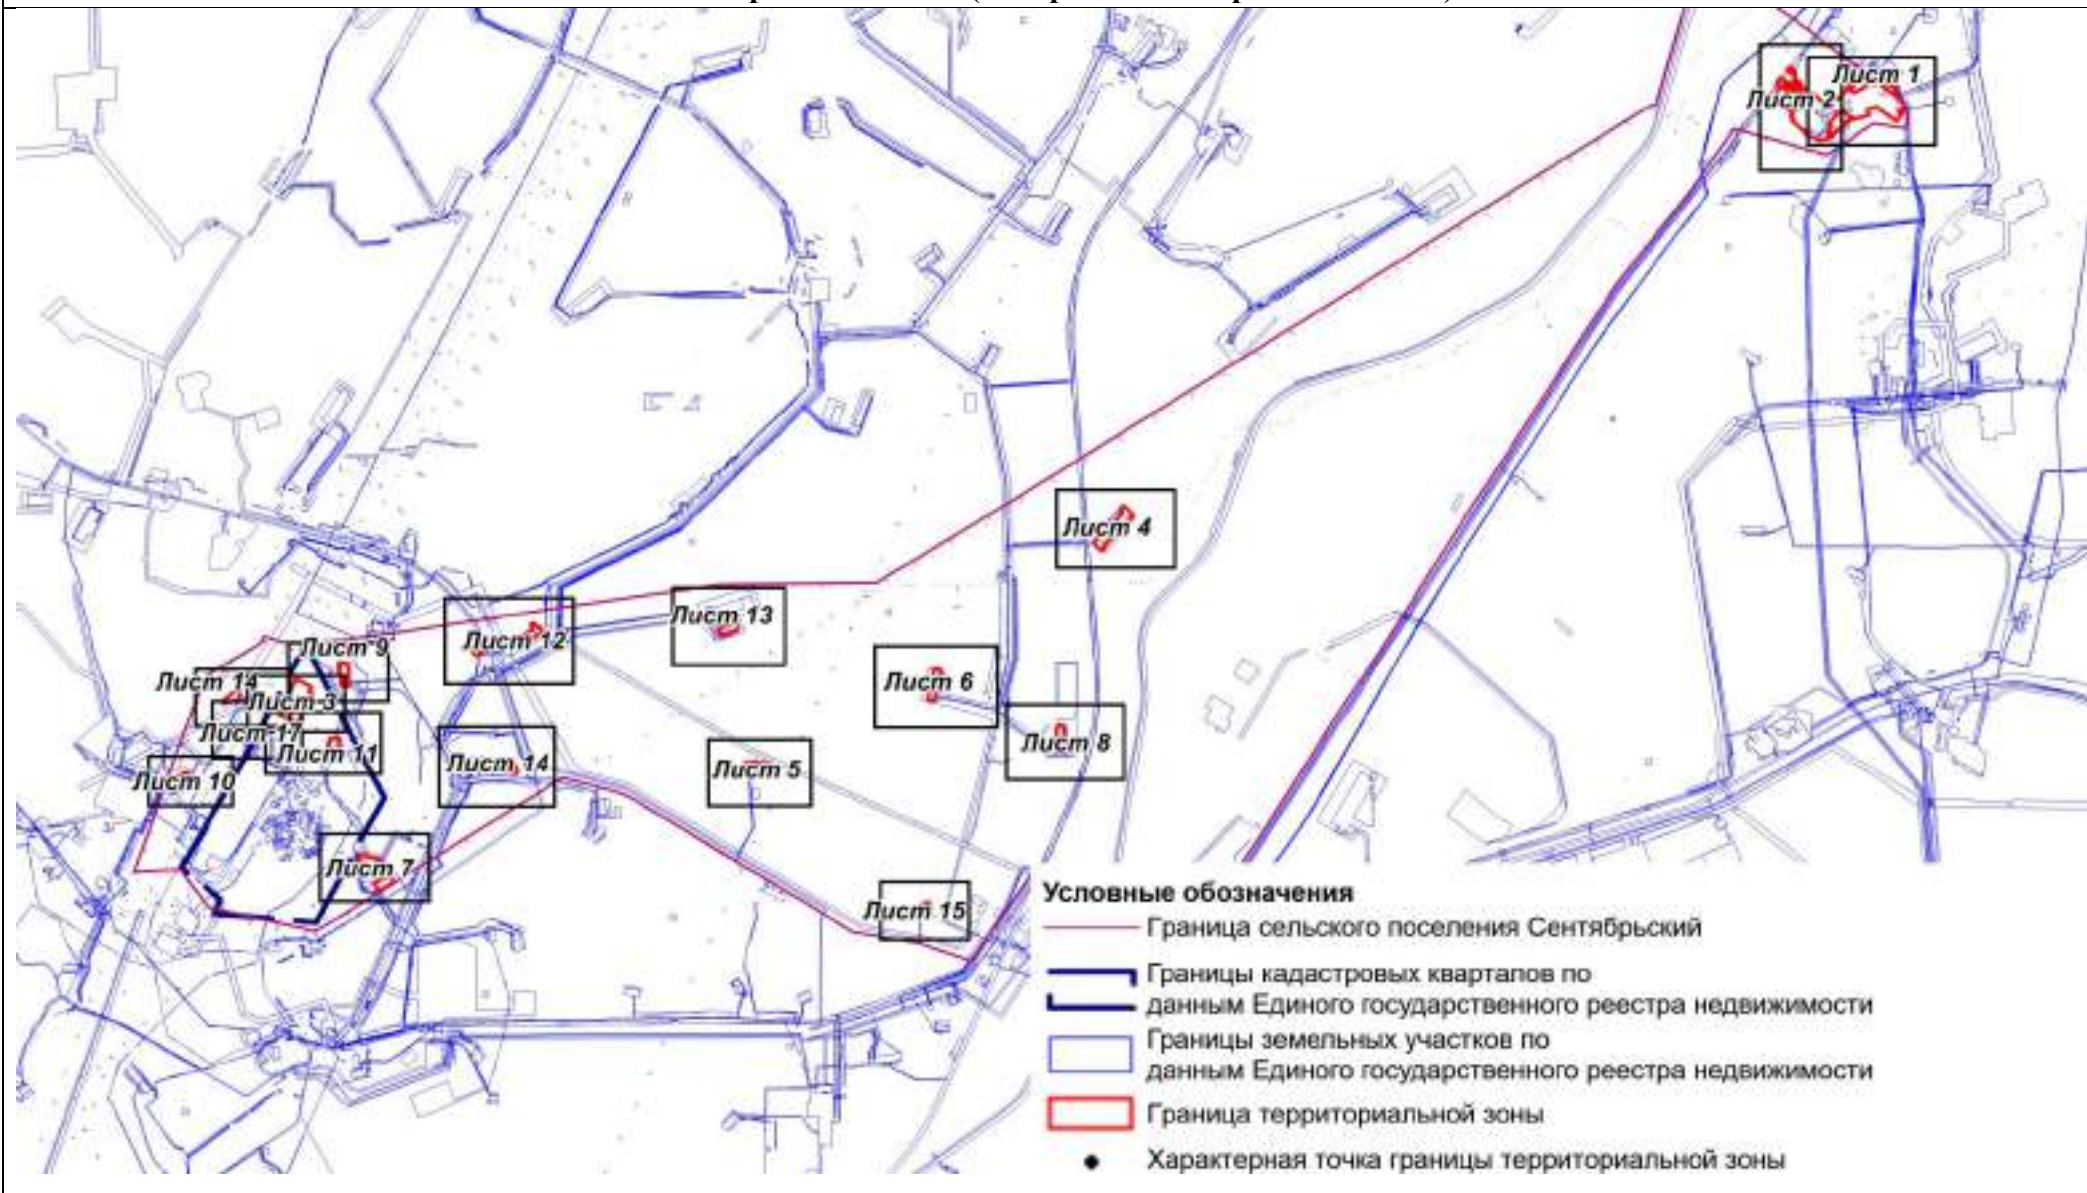

772	898825.68	3508525.26	аналитический метод	2.50	-
773	898827.46	3508521.50	аналитический метод	2.50	-
774	898820.03	3508517.64	аналитический метод	2.50	-
775	898806.86	3508510.78	аналитический метод	2.50	-
776	898818.44	3508488.52	аналитический метод	2.50	-
777	898828.96	3508494.14	аналитический метод	2.50	-
778	898830.06	3508492.12	аналитический метод	2.50	-
779	898847.64	3508501.68	аналитический метод	2.50	-
780	898850.56	3508496.32	аналитический метод	2.50	-
766	898905.48	3508524.88	аналитический метод	2.50	-

ОПИСАНИЕ МЕСТОПОЛОЖЕНИЯ ГРАНИЦЫ

II. Производственная зона (вне границ населенного пункта) сельского поселения Сентябрьский Нефтеюганского района

(наименование объекта)

План границ объекта (Обзорная схема границ объекта)

Масштаб 1:85000