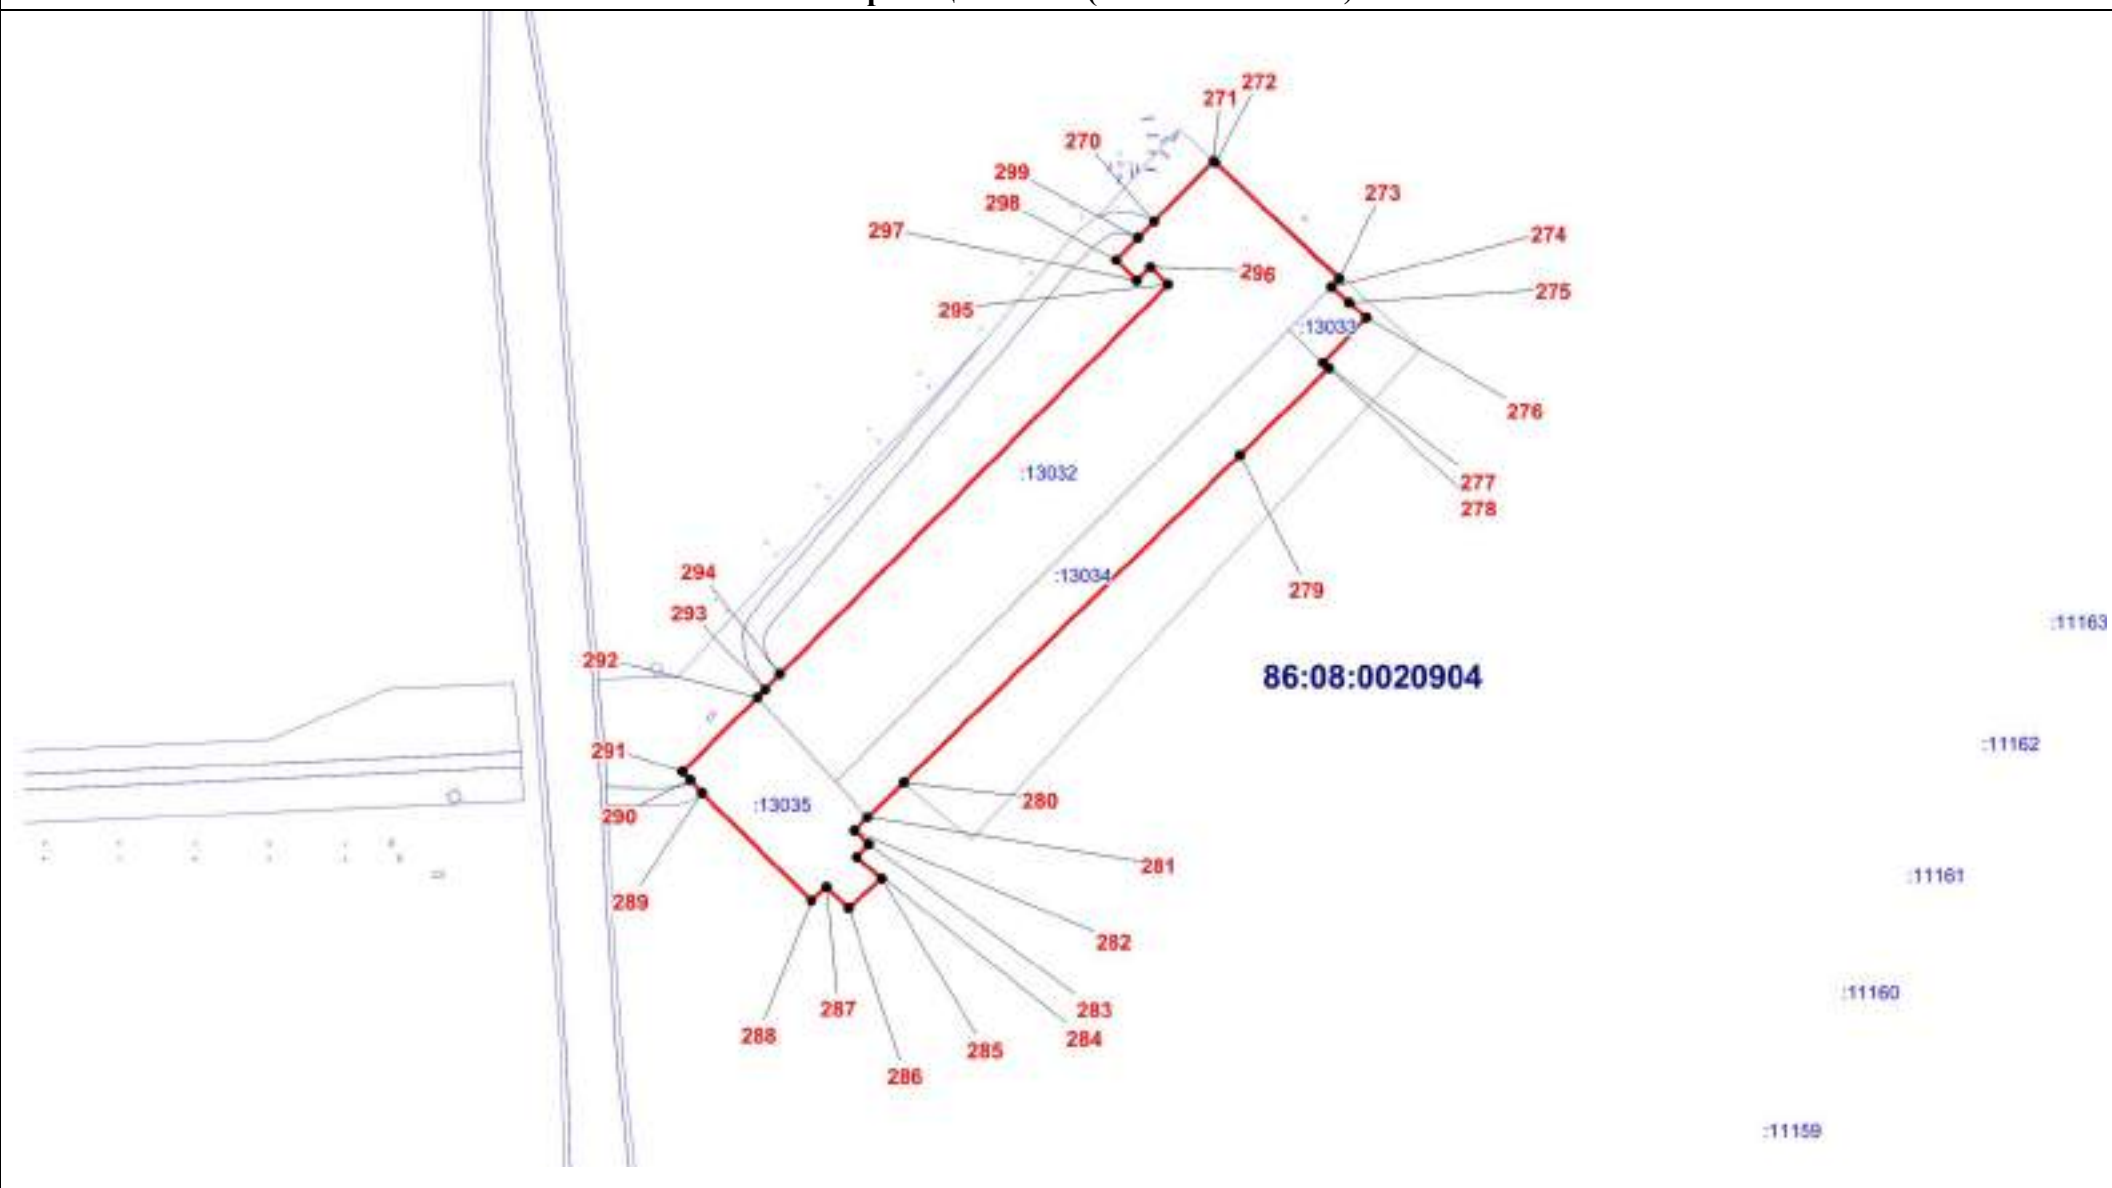

Масштаб 1:5000

ОПИСАНИЕ МЕСТОПОЛОЖЕНИЯ ГРАНИЦЫ

П. Производственная зона (вне границ населенного пункта) сельского поселения Сентябрьский Нефтеюганского района (наименование объекта)

План границ объекта (Выносной лист 2)

Масштаб 1:5000

ОПИСАНИЕ МЕСТОПОЛОЖЕНИЯ ГРАНИЦЫ

II. Производственная зона (вне границ населенного пункта) сельского поселения Сентябрьский Нефтеюганского района

(наименование объекта)

План границ объекта (Выносной лист 3)

Масштаб 1:5000

ОПИСАНИЕ МЕСТОПОЛОЖЕНИЯ ГРАНИЦЫ

II. Производственная зона (вне границ населенного пункта) сельского поселения Сентябрьский Нефтеюганского района
(наименование объекта)

План границ объекта (Выносной лист 4)