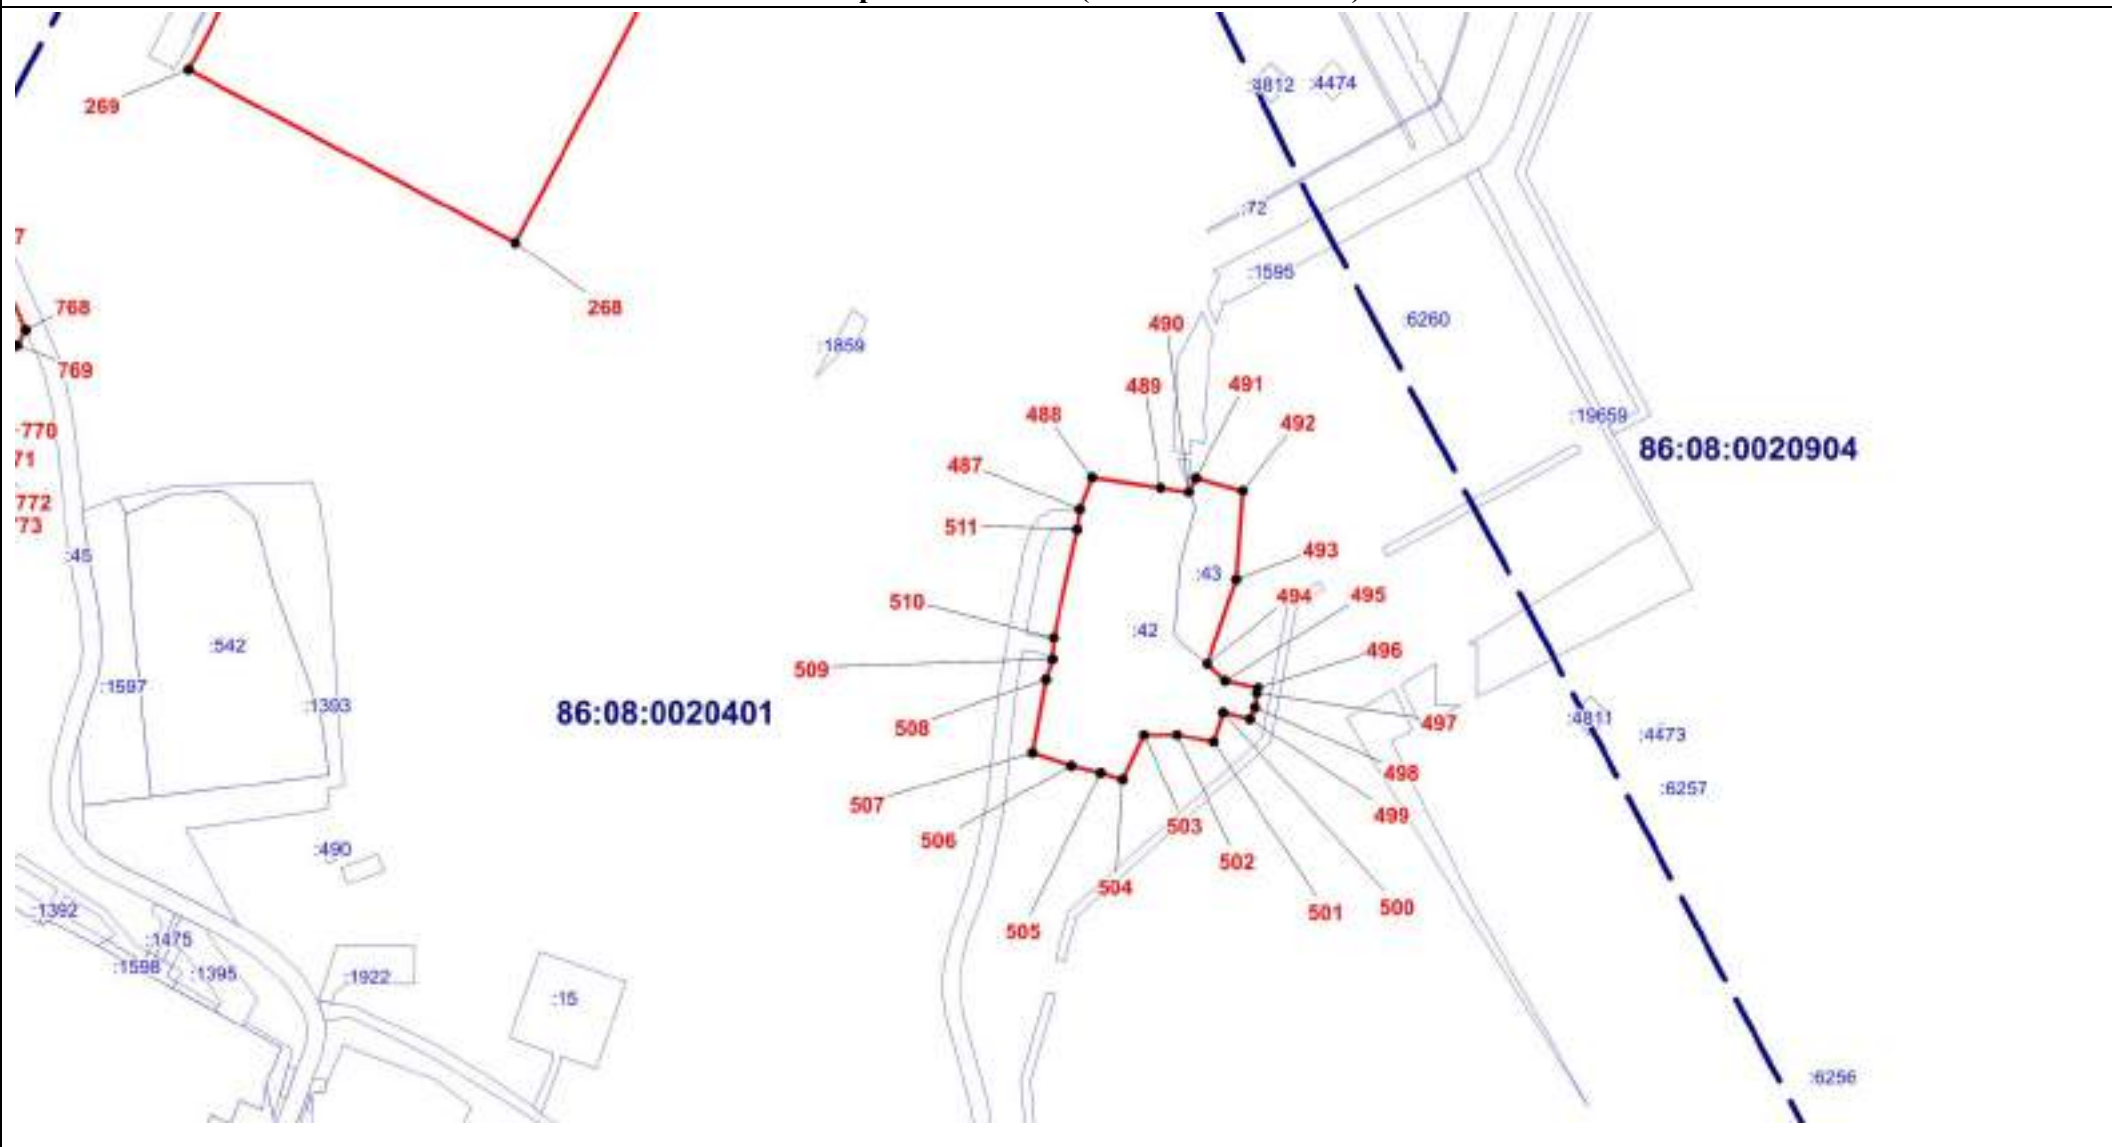

ОПИСАНИЕ МЕСТОПОЛОЖЕНИЯ ГРАНИЦЫ

II. Производственная зона (вне границ населенного пункта) сельского поселения Сентябрьский Нефтеюганского района
(наименование объекта)

План границ объекта (Выносной лист 11)

Масштаб 1:5000