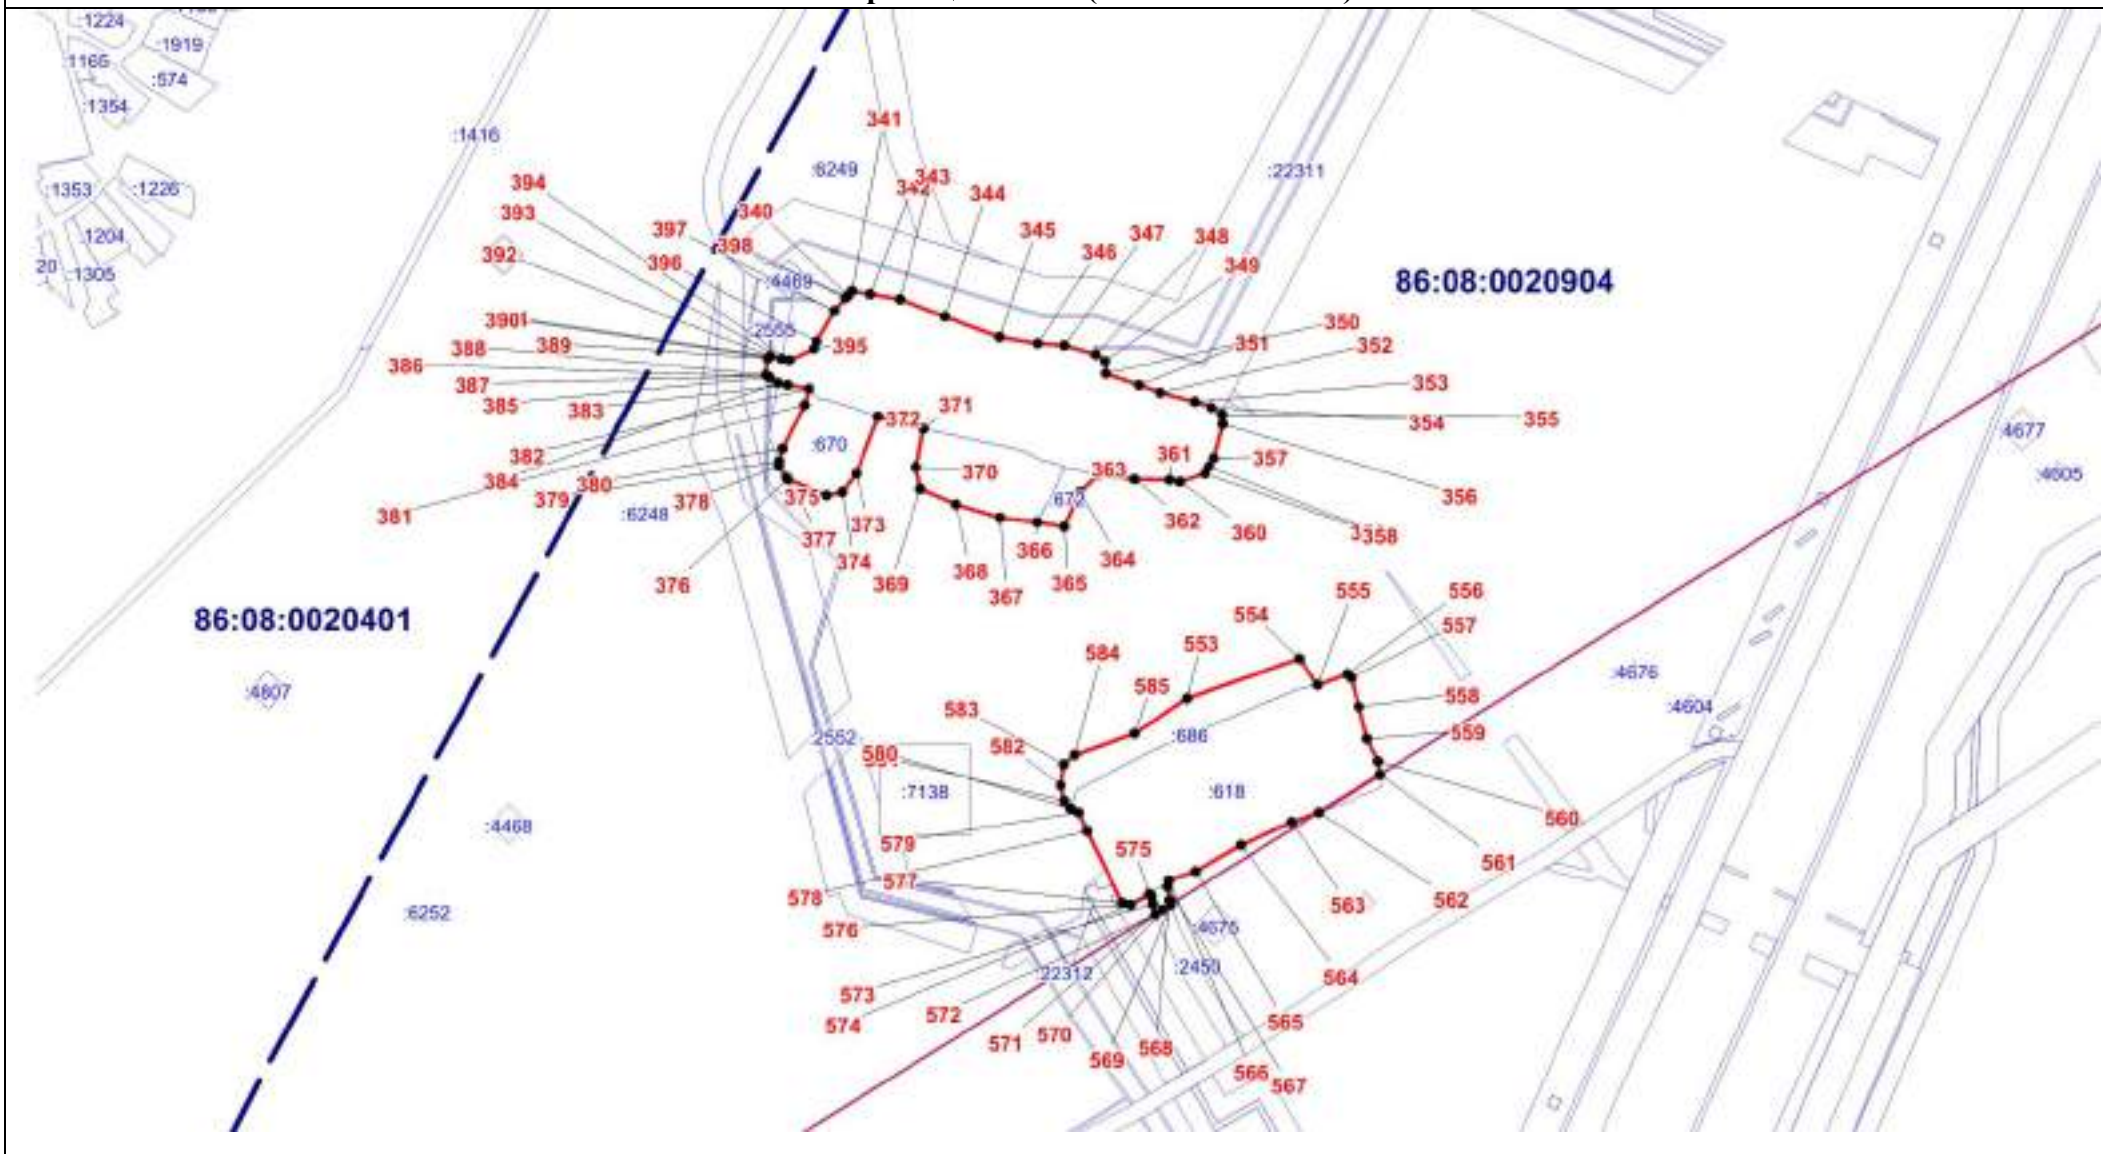

ОПИСАНИЕ МЕСТОПОЛОЖЕНИЯ ГРАНИЦЫ

II. Производственная зона (вне границ населенного пункта) сельского поселения Сентябрьский Нефтеюганского района

(наименование объекта)

План границ объекта (Выносной лист 7)

Масштаб 1:5000