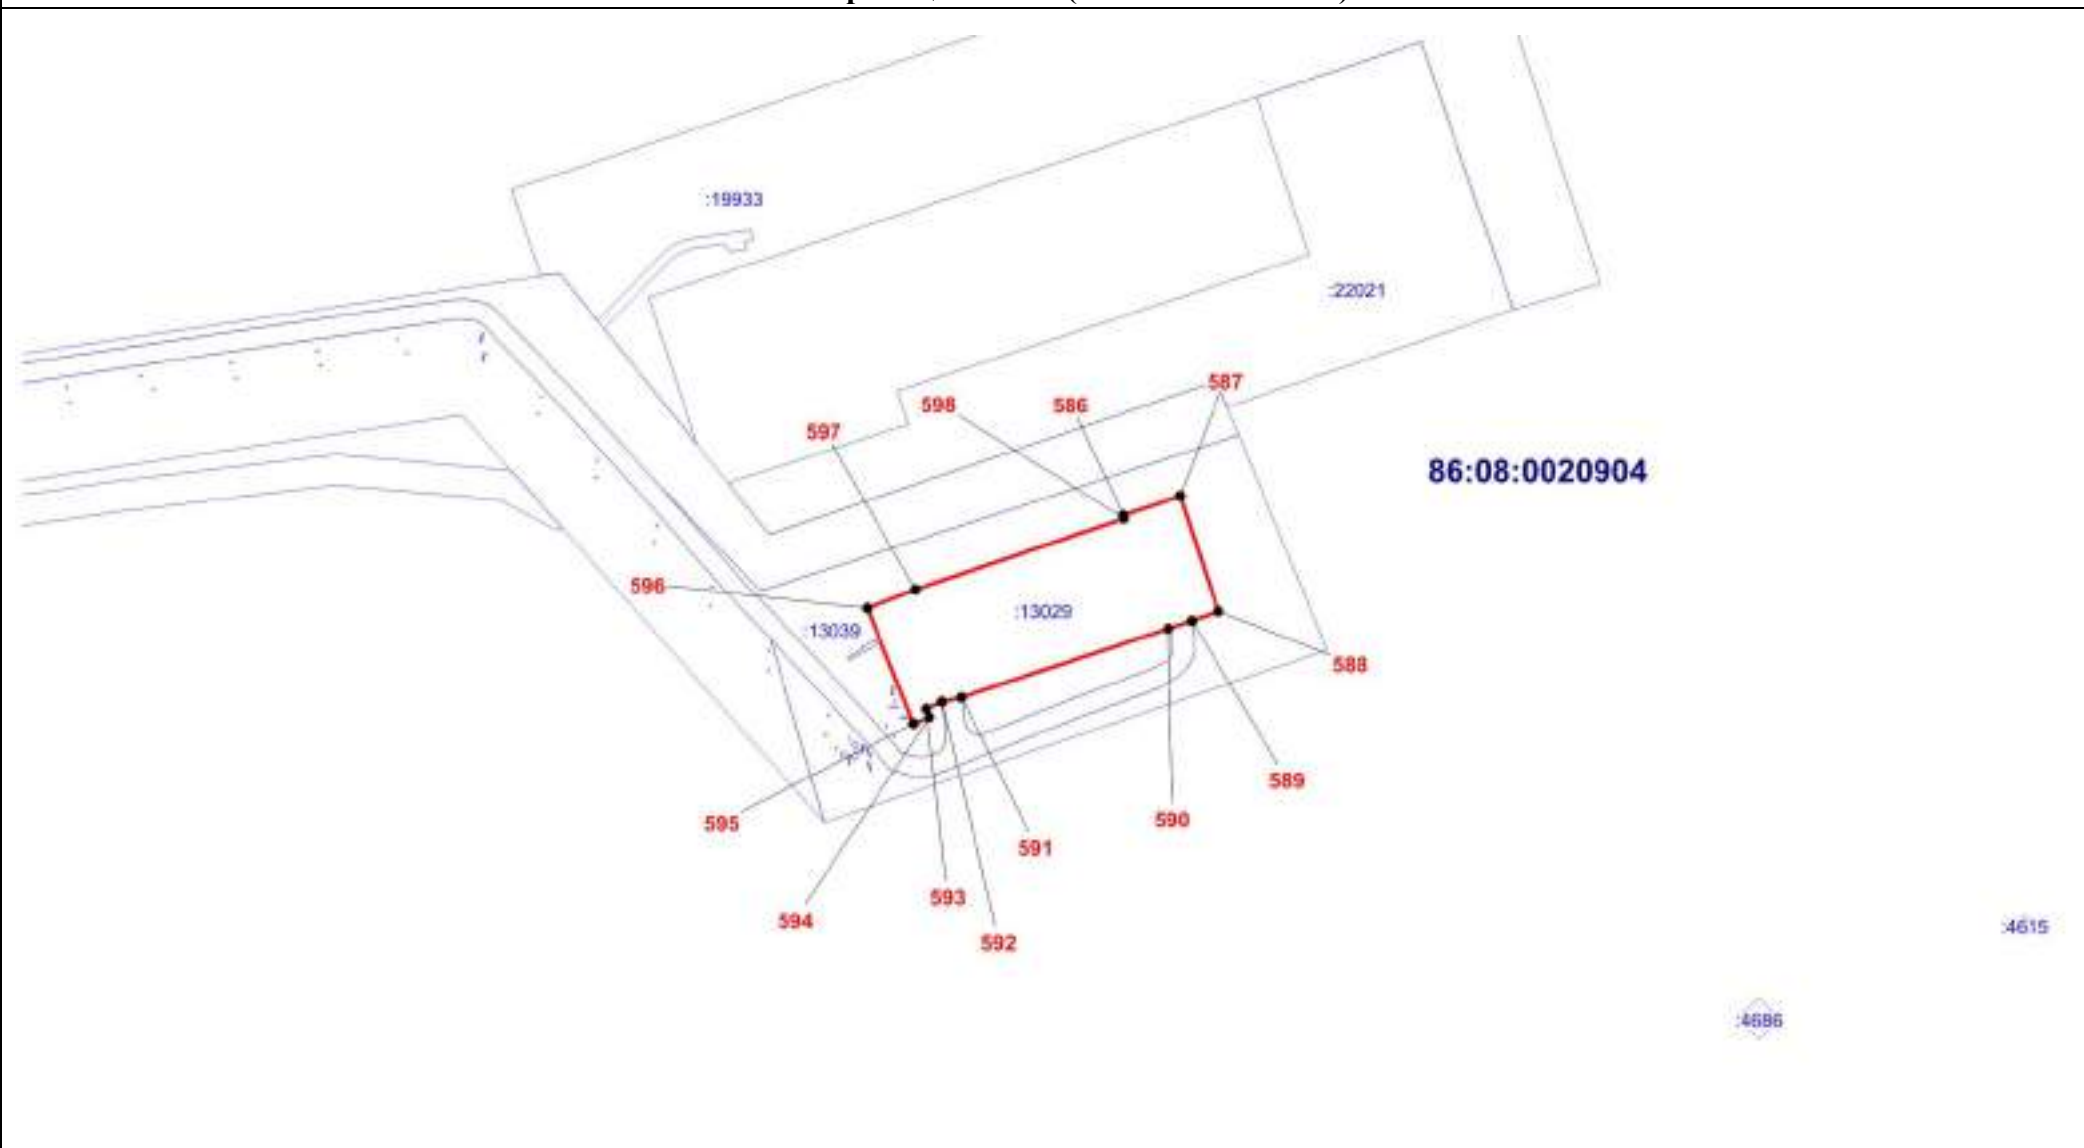

ОПИСАНИЕ МЕСТОПОЛОЖЕНИЯ ГРАНИЦЫ

II. Производственная зона (вне границ населенного пункта) сельского поселения Сентябрьский Нефтеюганского района
(наименование объекта)

План границ объекта (Выносной лист 13)

Масштаб 1:5000