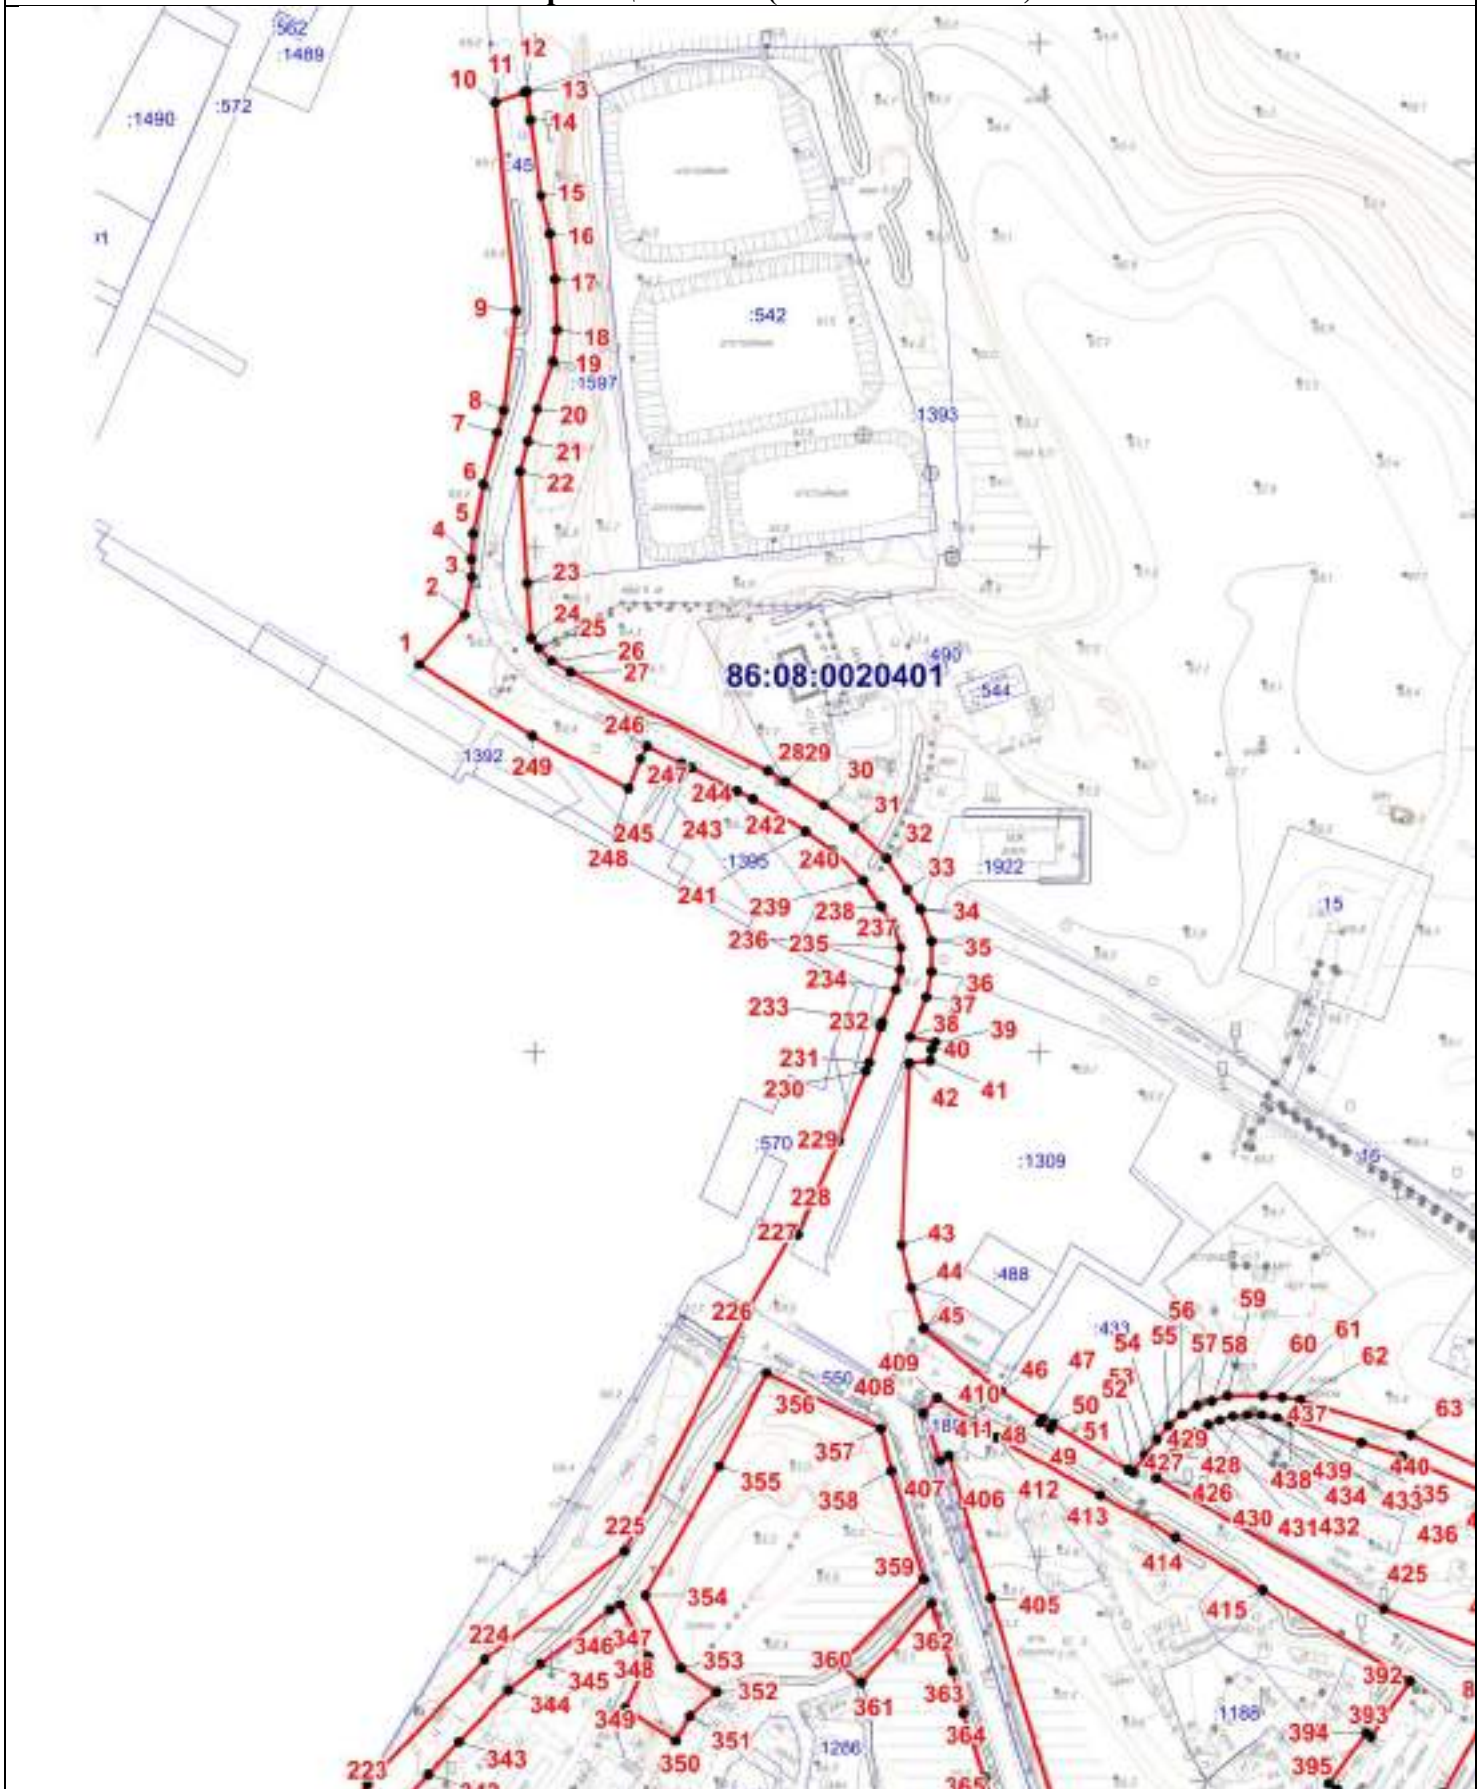

ОПИСАНИЕ МЕСТОПОЛОЖЕНИЯ ГРАНИЦЫ

Т. Зона транспортной инфраструктуры сельского поселения Сентябрьский Нефтеюганского района

(наименование объекта)

План границ объекта (Выносной лист 1)

Масштаб 1:3000