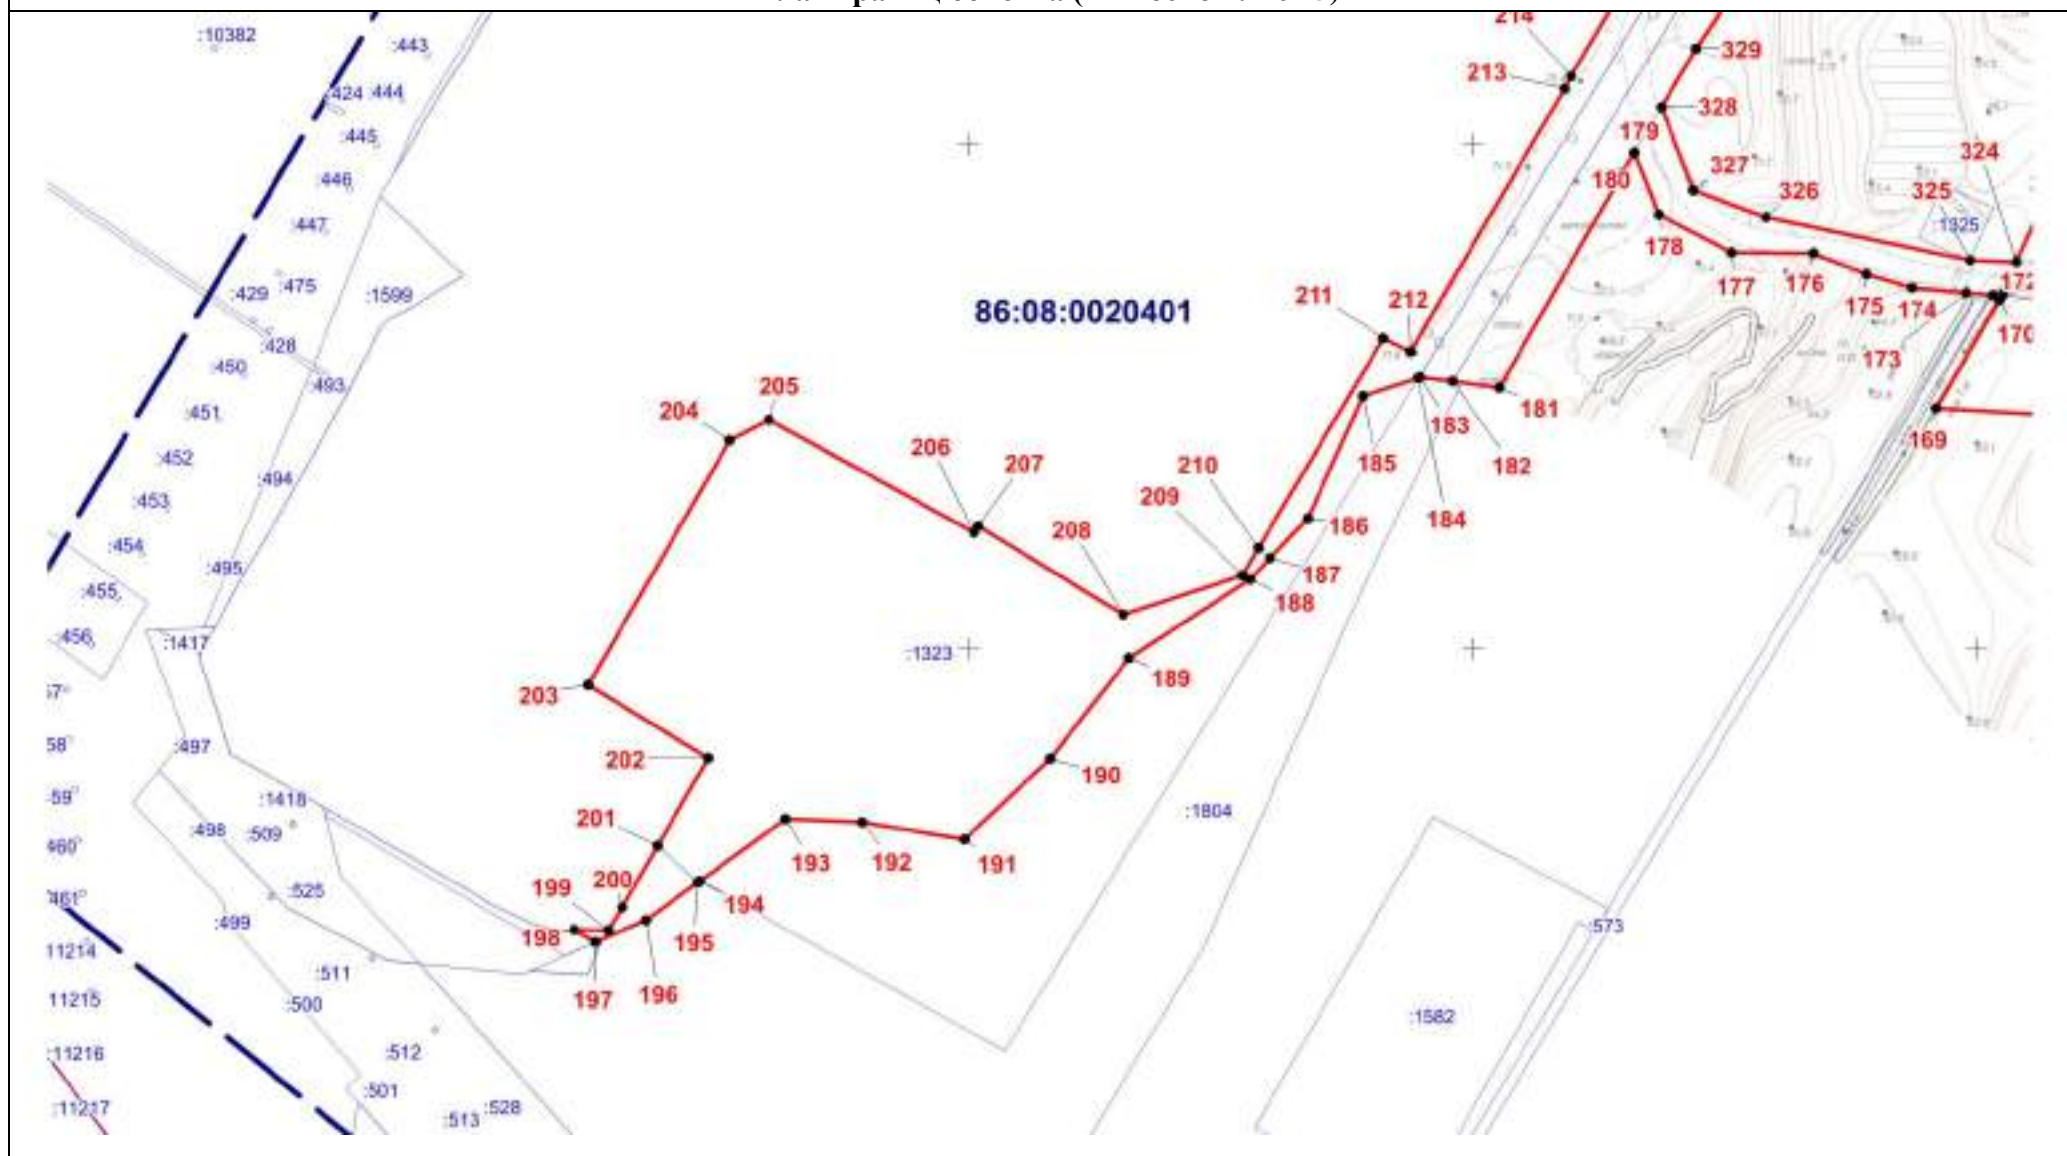

ОПИСАНИЕ МЕСТОПОЛОЖЕНИЯ ГРАНИЦЫ
Т. Зона транспортной инфраструктуры сельского поселения Сентябрьский Нефтеюганского района
(наименование объекта)

План границ объекта (Выносной лист 5)

Масштаб 1:3000

Текстовое описание местоположения границ территориальной зоны
Т. Зона транспортной инфраструктуры

Прохождение границы		Описание прохождения границы
от точки	до точки	
1	2	3
1	2	-
2	3	-
3	4	-
4	5	По границе земельного участка 86:08:0020401:45
5	6	По границе земельного участка 86:08:0020401:45
6	7	По границе земельного участка 86:08:0020401:45
7	8	-
8	9	-
9	10	-
10	11	-
11	12	-
12	13	-
13	14	-
14	15	По границе земельного участка 86:08:0020401:45
15	16	По границе земельного участка 86:08:0020401:45
16	17	По границе земельного участка 86:08:0020401:45
17	18	По границе земельного участка 86:08:0020401:45
18	19	По границе земельного участка 86:08:0020401:45
19	20	По границе земельного участка 86:08:0020401:45
20	21	По границе земельного участка 86:08:0020401:45
21	22	По границе земельного участка 86:08:0020401:1597
22	23	По границе земельного участка 86:08:0020401:1597
23	24	По границе земельного участка 86:08:0020401:1393
24	25	По границе земельного участка 86:08:0020401:1393
25	26	По границе земельного участка 86:08:0020401:45
26	27	По границе земельного участка 86:08:0020401:45
27	28	По границе земельного участка 86:08:0020401:45
28	29	По границе земельного участка 86:08:0020401:1393