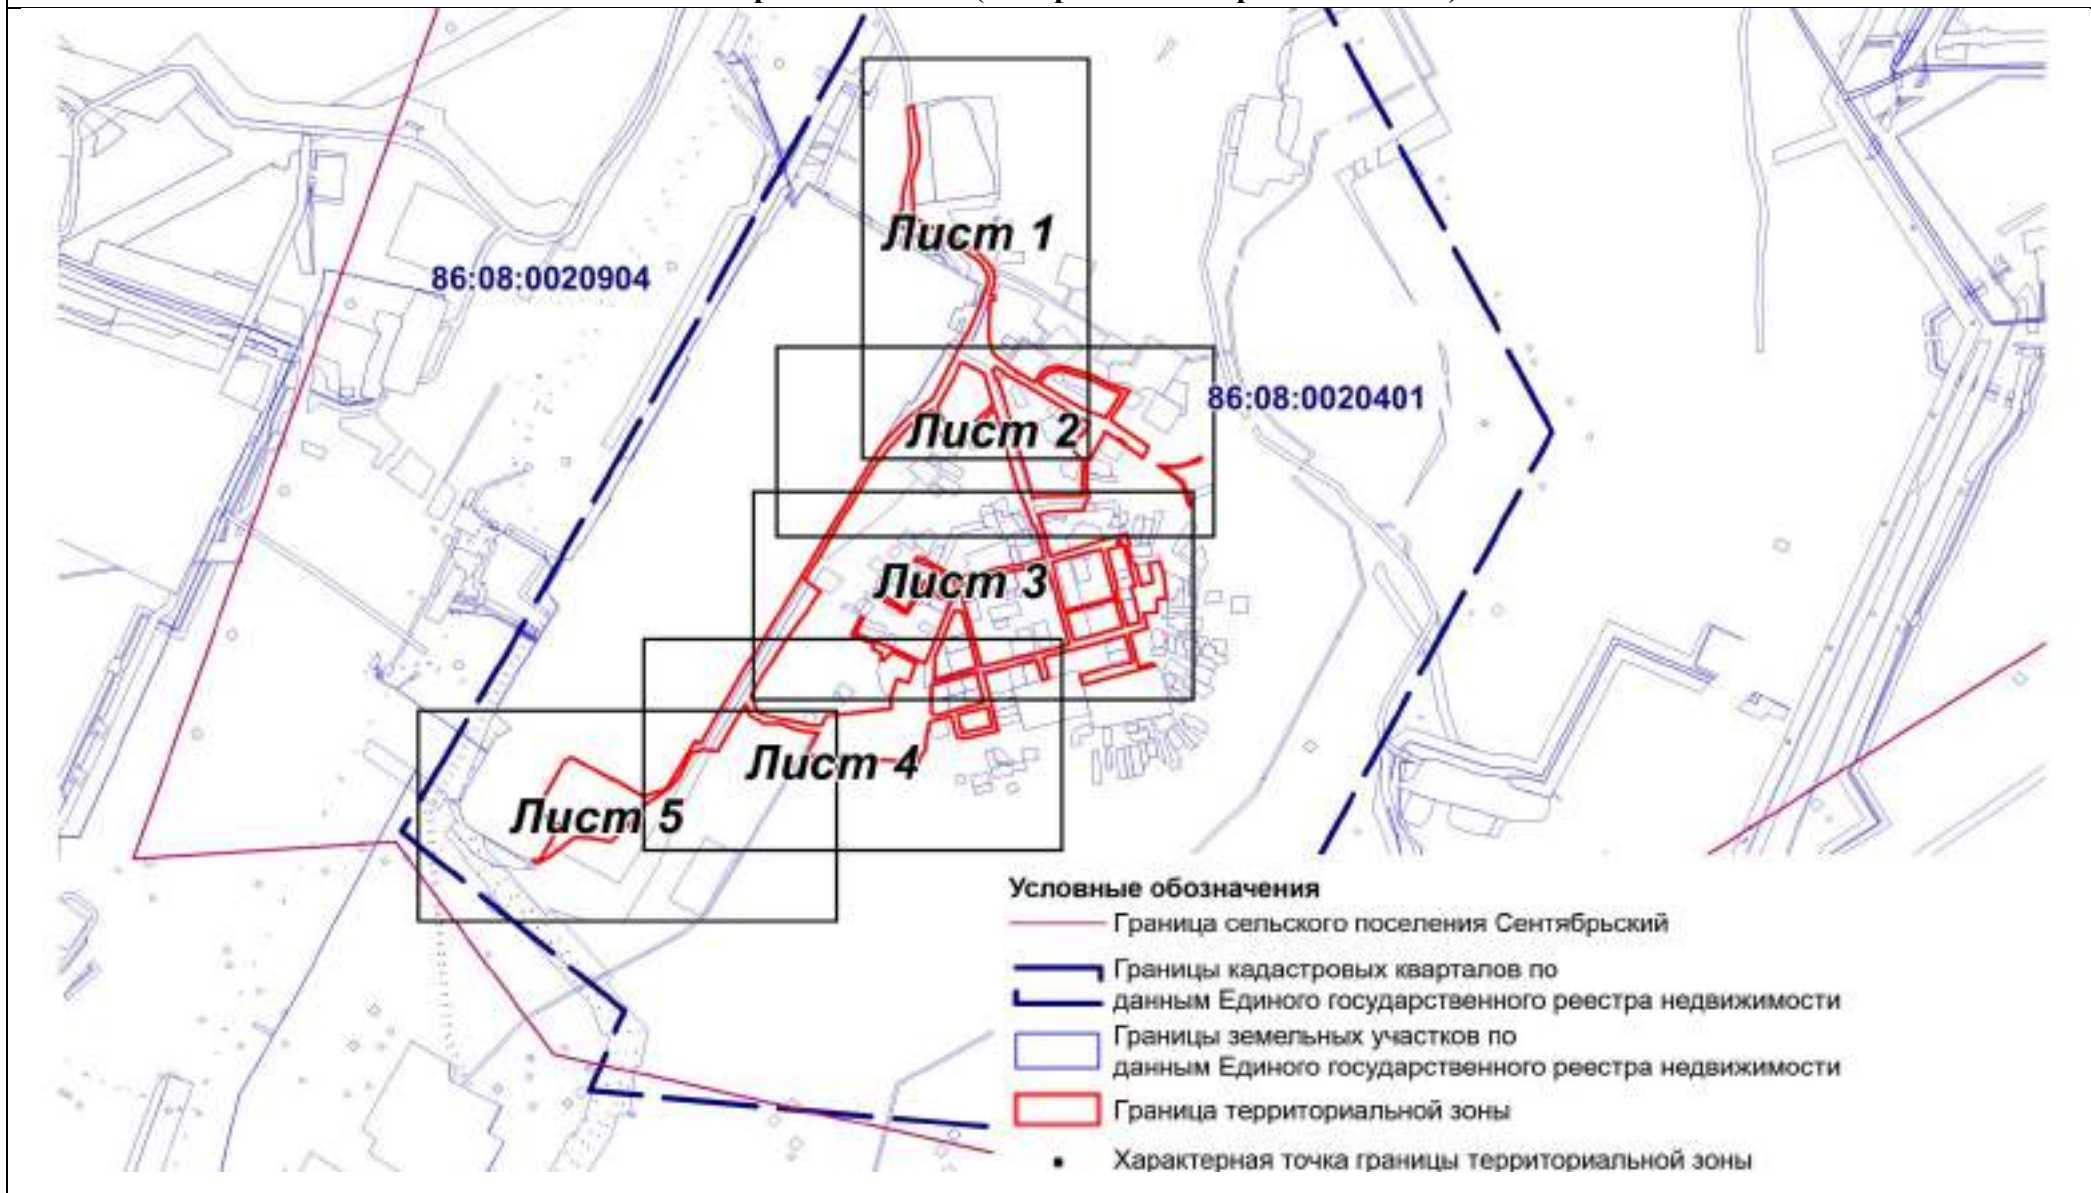

499	898070.89	3509144.80	аналитический метод	0.10	-
500	898067.46	3509132.52	аналитический метод	0.10	-
501	898065.57	3509120.15	аналитический метод	0.10	-
502	898065.23	3509107.76	аналитический метод	0.10	-
503	898066.48	3509095.44	аналитический метод	0.10	-
504	898067.58	3509090.67	аналитический метод	0.10	-
505	898067.39	3509090.64	аналитический метод	0.10	-
506	898036.48	3509132.37	аналитический метод	0.10	-
507	897989.95	3509147.47	аналитический метод	0.10	-
508	897988.59	3509143.42	аналитический метод	0.10	-
509	897999.41	3509139.66	аналитический метод	0.10	-
510	898034.32	3509128.59	аналитический метод	0.10	-
511	898069.16	3509082.95	аналитический метод	0.10	-
512	898066.19	3509115.42	аналитический метод	0.10	-
495	898073.05	3509139.99	аналитический метод	0.10	-

ОПИСАНИЕ МЕСТОПОЛОЖЕНИЯ ГРАНИЦЫ

Т. Зона транспортной инфраструктуры сельского поселения Сентябрьский Нефтеюганского района

(наименование объекта)

План границ объекта (Обзорная схема границ объекта)

Масштаб 1:150