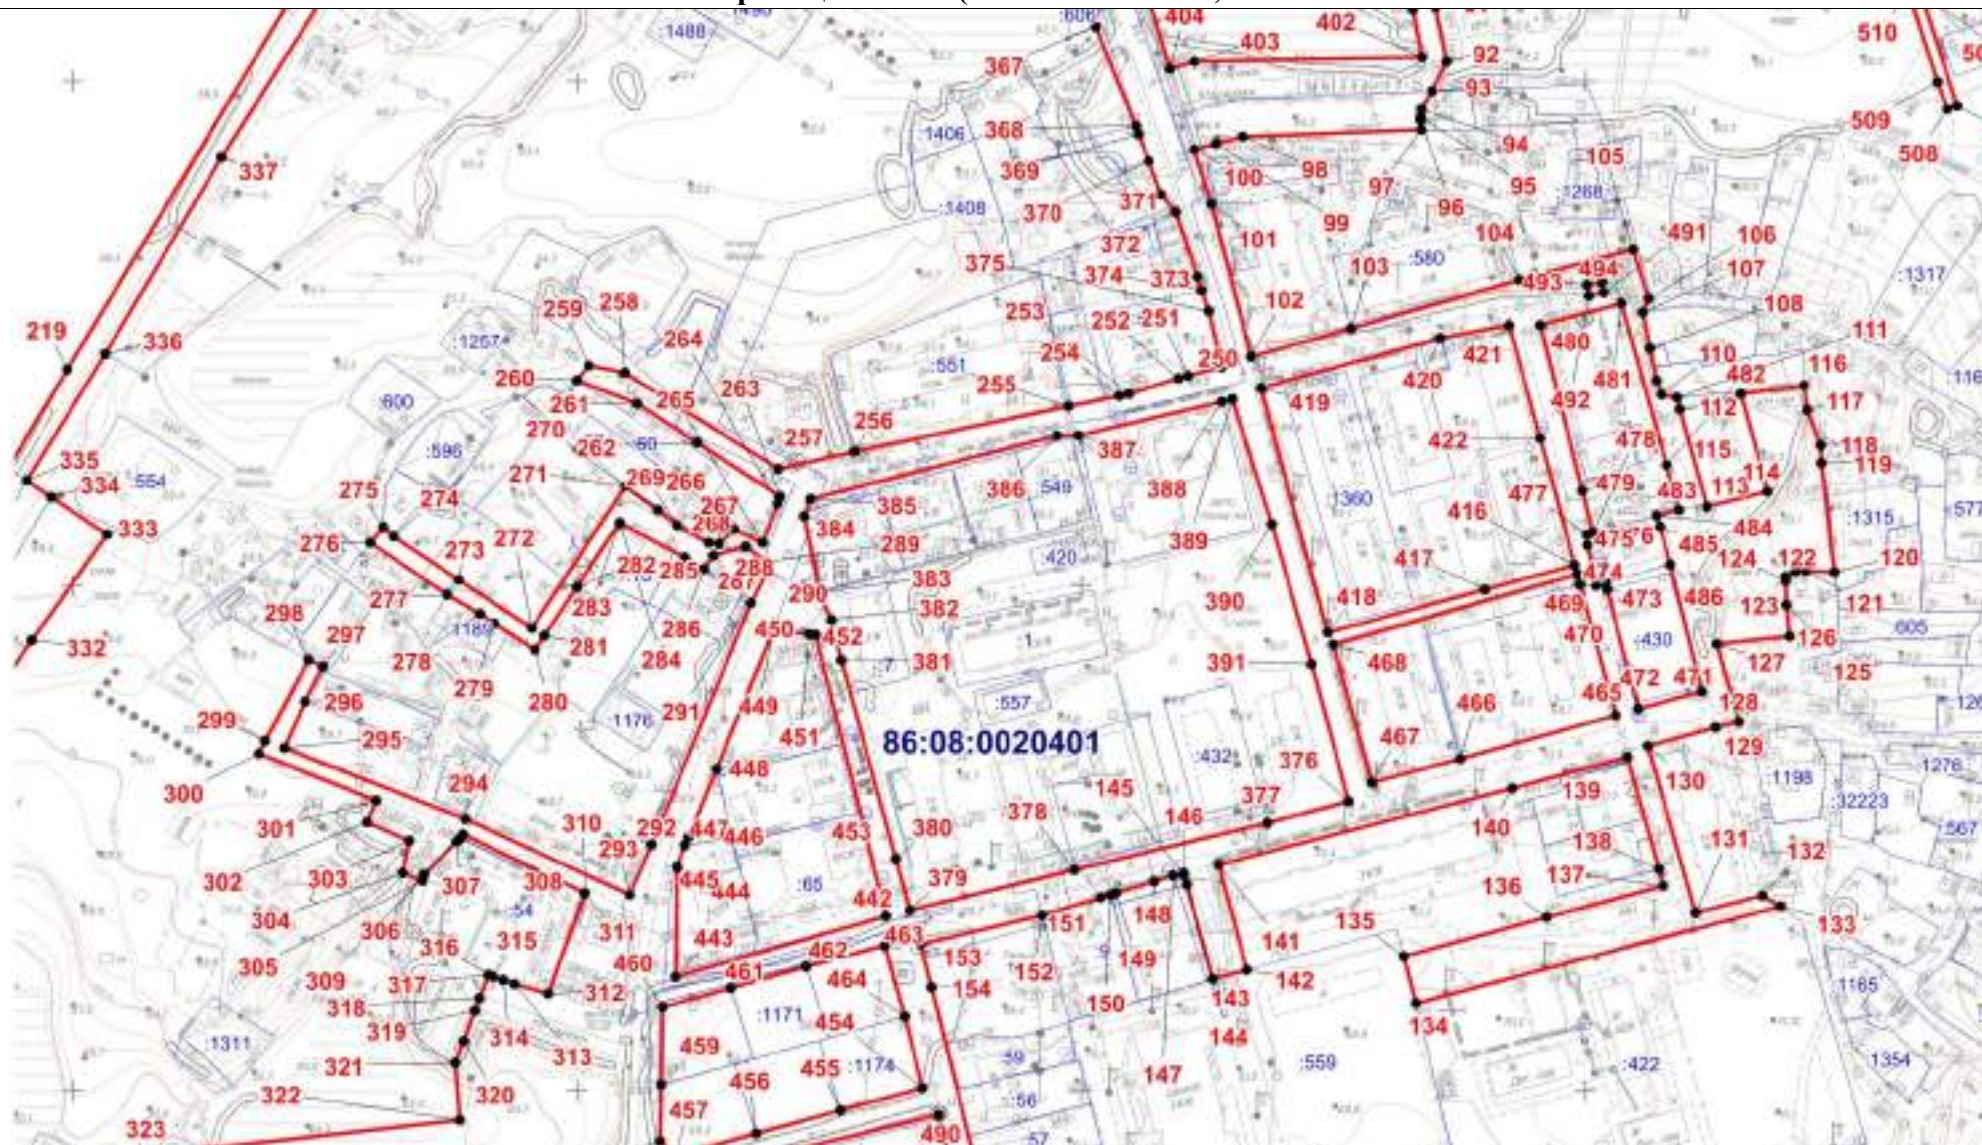

ОПИСАНИЕ МЕСТОПОЛОЖЕНИЯ ГРАНИЦЫ
Т. Зона транспортной инфраструктуры сельского поселения Сентябрьский Нефтеюганского района
(наименование объекта)

План границ объекта (Выносной лист 3)

Масштаб 1:3000