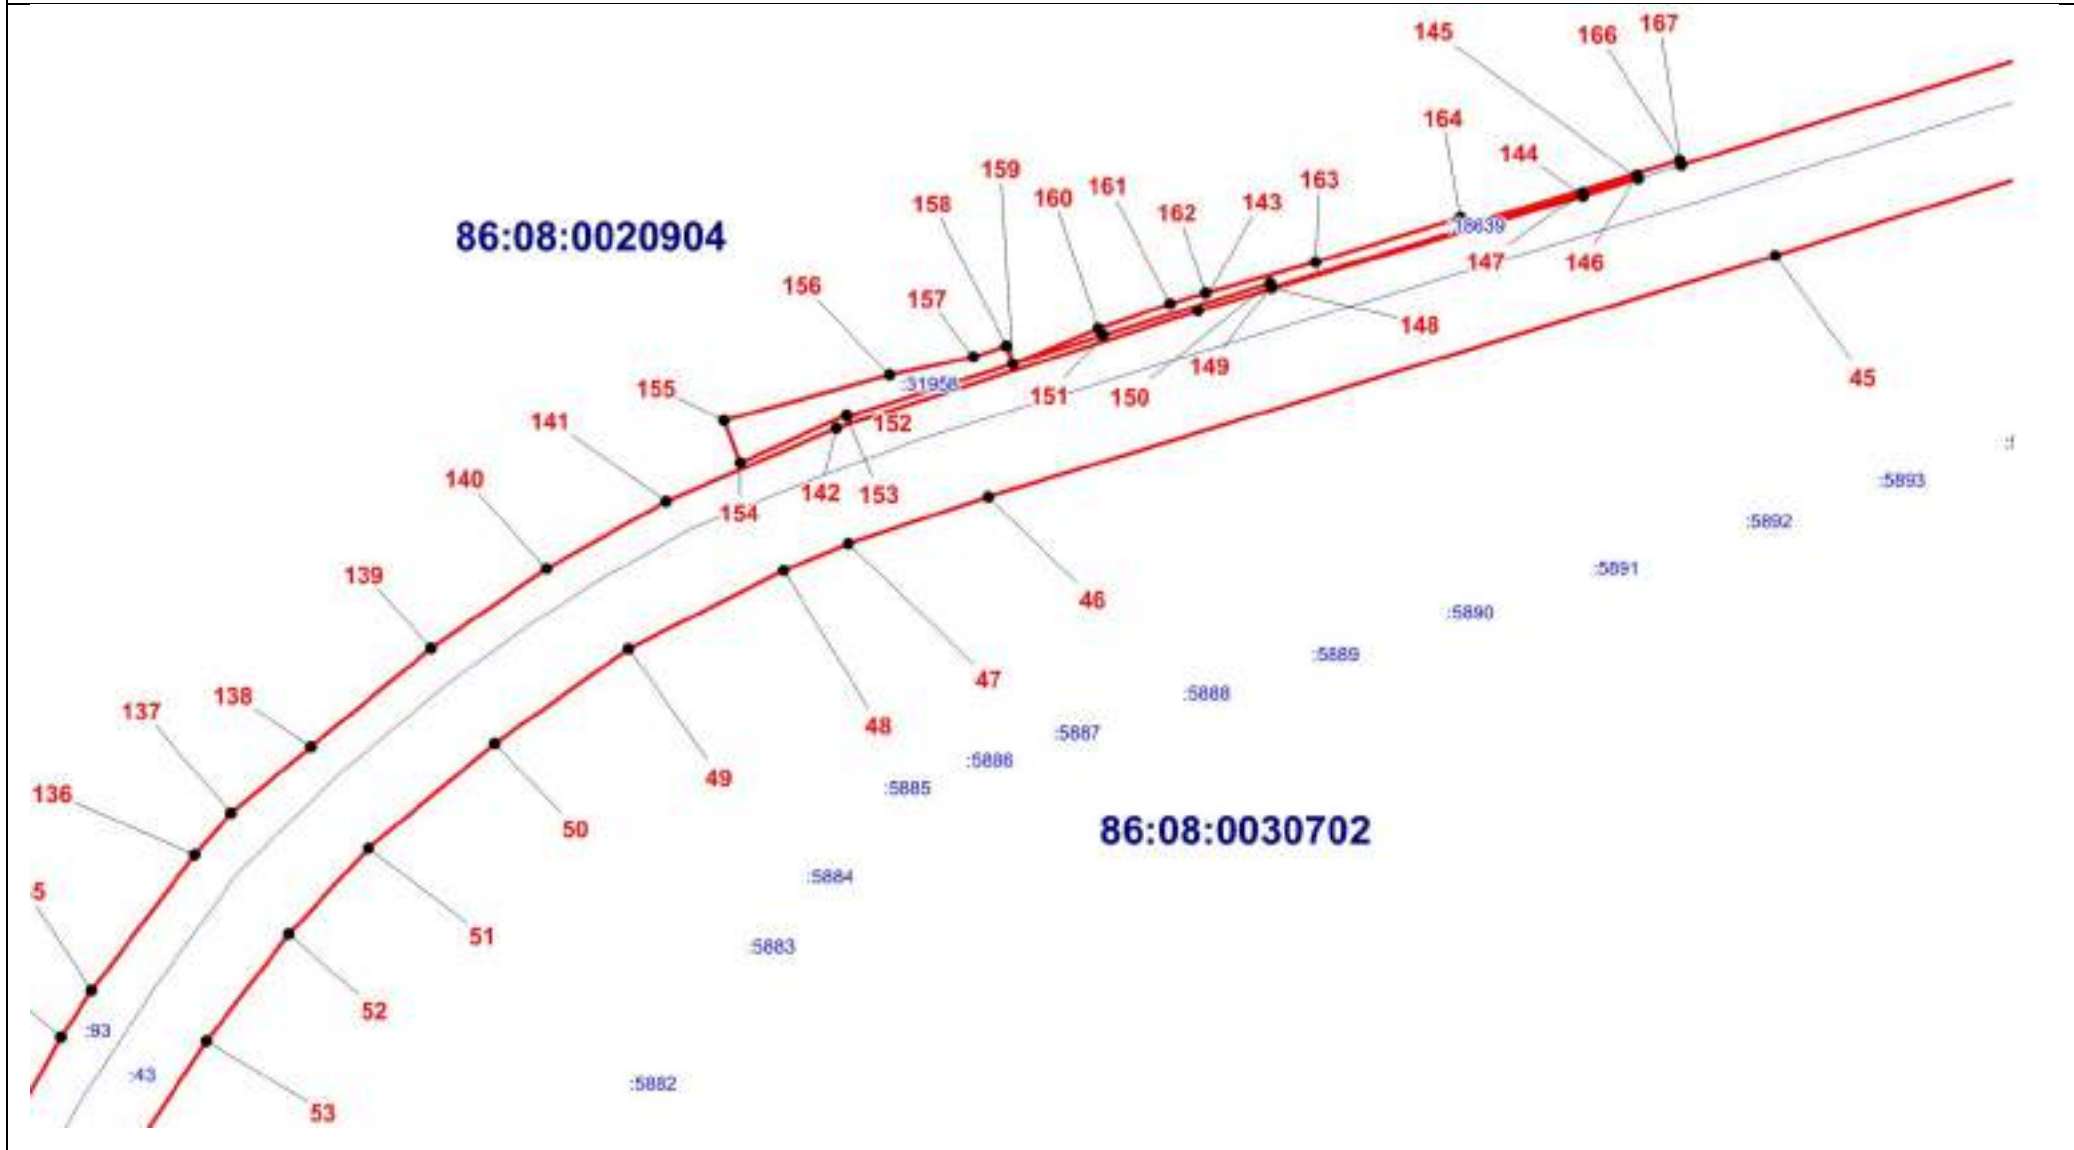

ОПИСАНИЕ МЕСТОПОЛОЖЕНИЯ ГРАНИЦЫ

Т. Зона транспортной инфраструктуры (вне границ населенного пункта) поселения Сентябрьский Нефтеюганского района
(наименование объекта)

План границ объекта (Выносной лист 7)

Масштаб 1:5000