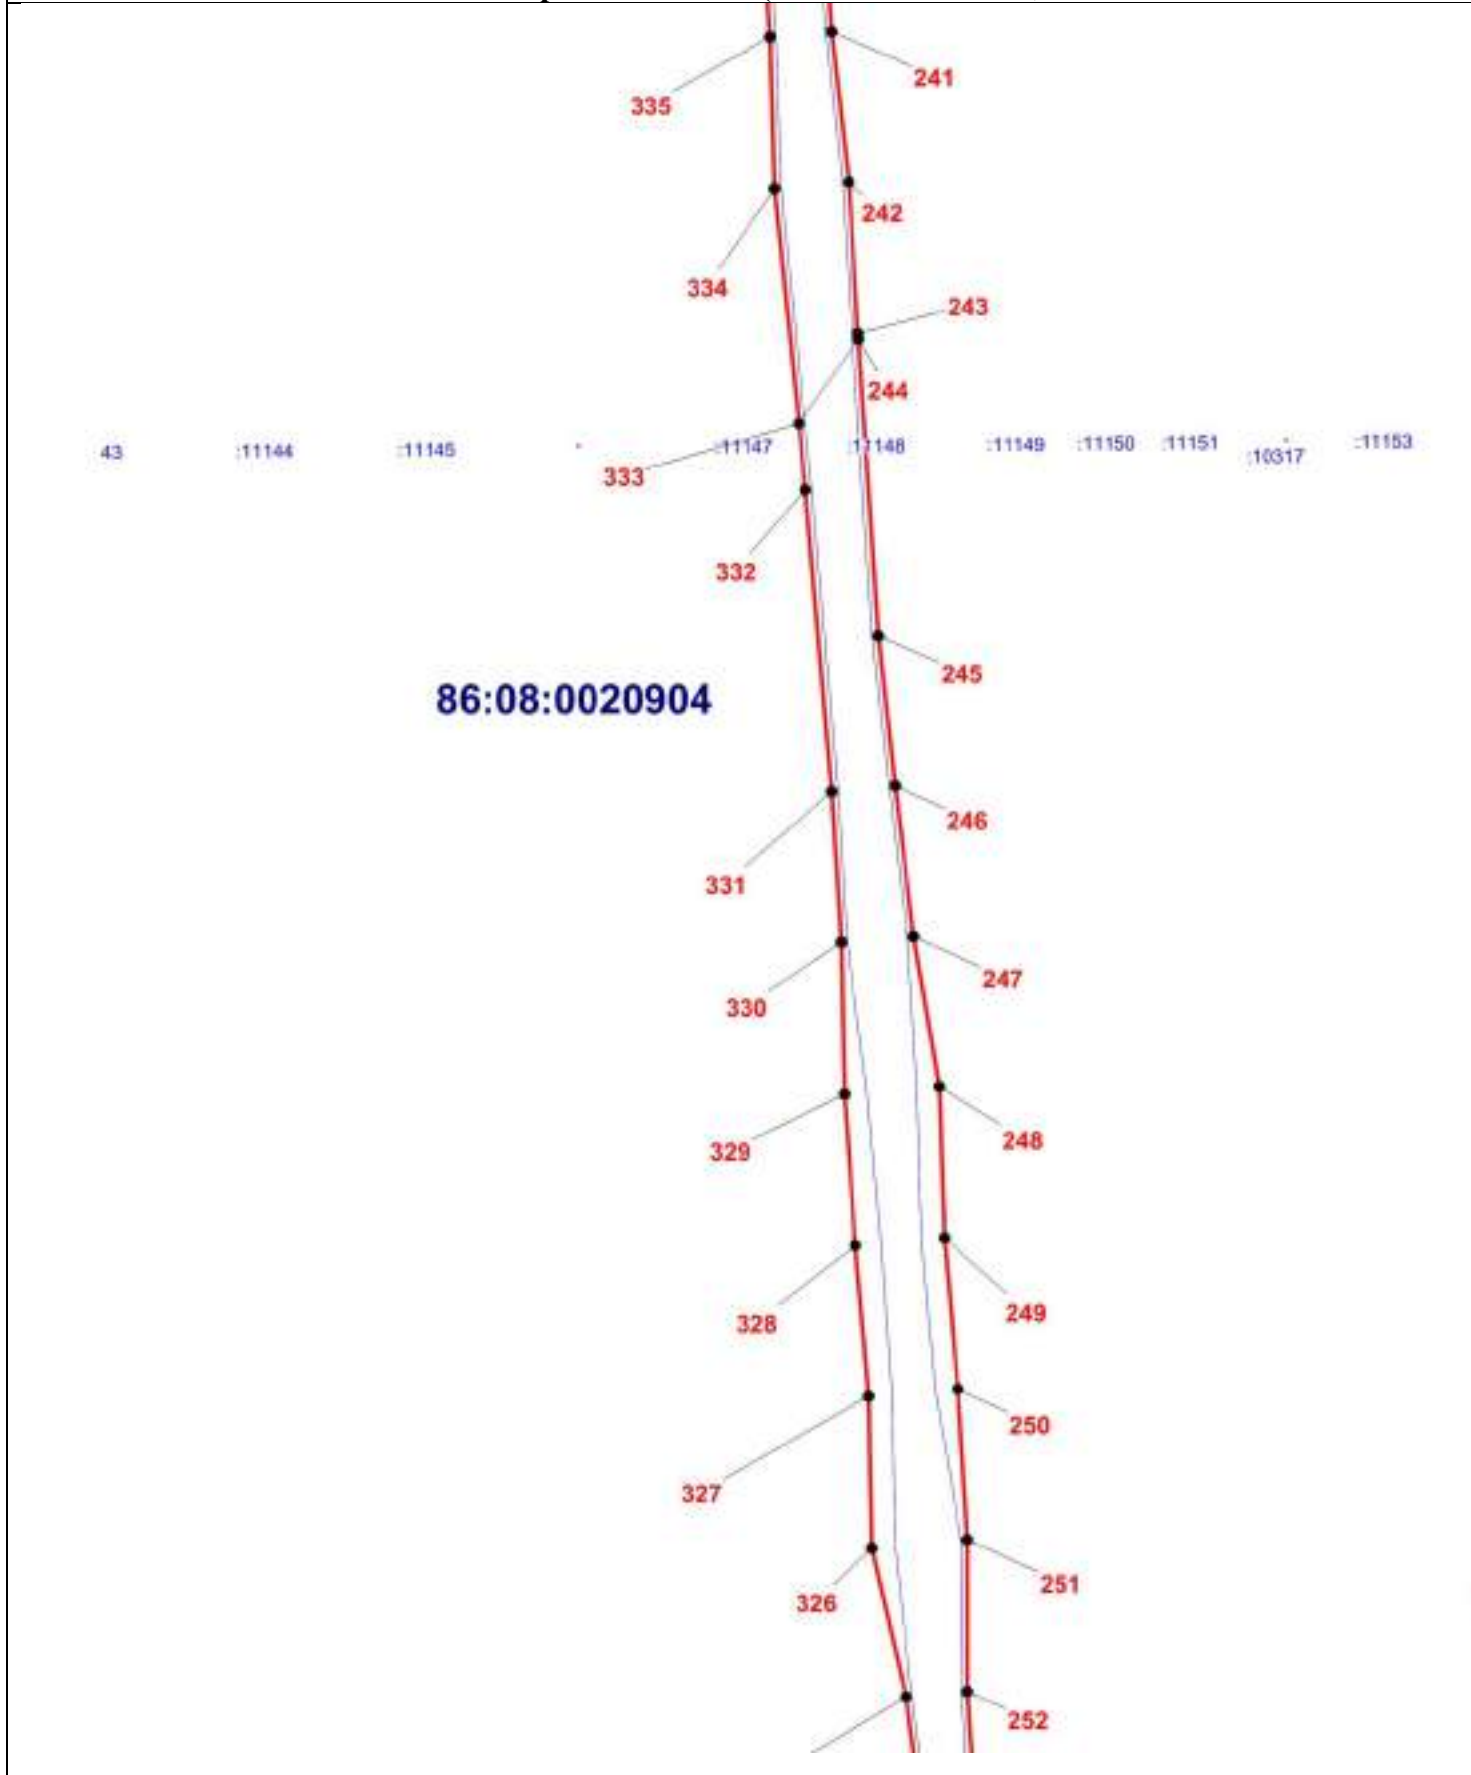

ОПИСАНИЕ МЕСТОПОЛОЖЕНИЯ ГРАНИЦЫ

Т. Зона транспортной инфраструктуры (вне границ населенного пункта) поселения Сентябрьский
Нефтеюганского района
(наименование объекта)

План границ объекта (Выносной лист 14)

Масштаб 1:5000