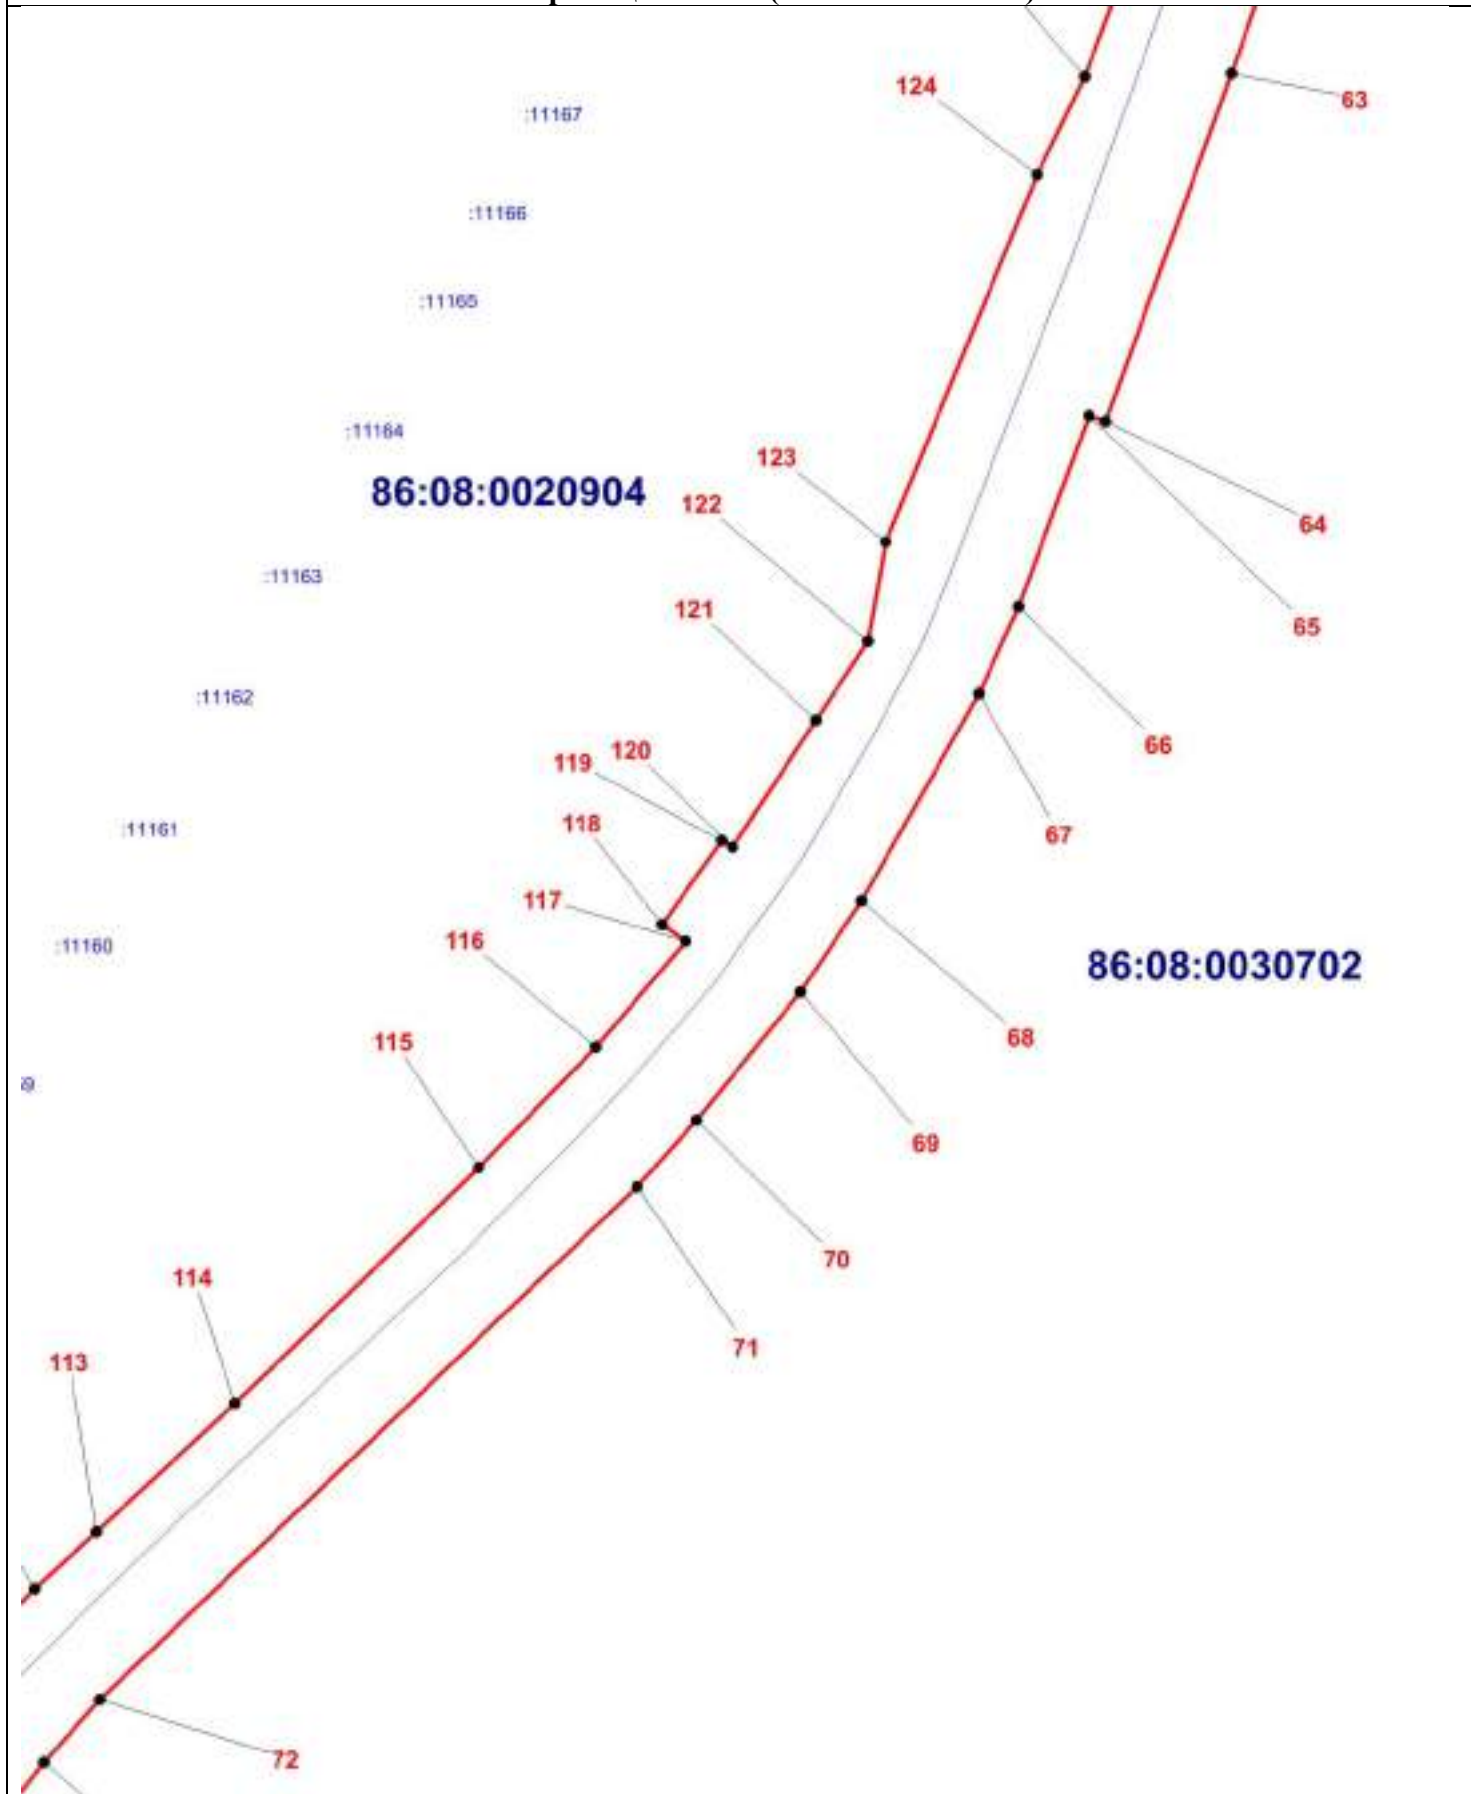

ОПИСАНИЕ МЕСТОПОЛОЖЕНИЯ ГРАНИЦЫ

Т. Зона транспортной инфраструктуры (вне границ населенного пункта) поселения Сентябрьский
Нефтеюганского района
(наименование объекта)

План границ объекта (Выносной лист 9)

Масштаб 1:5000