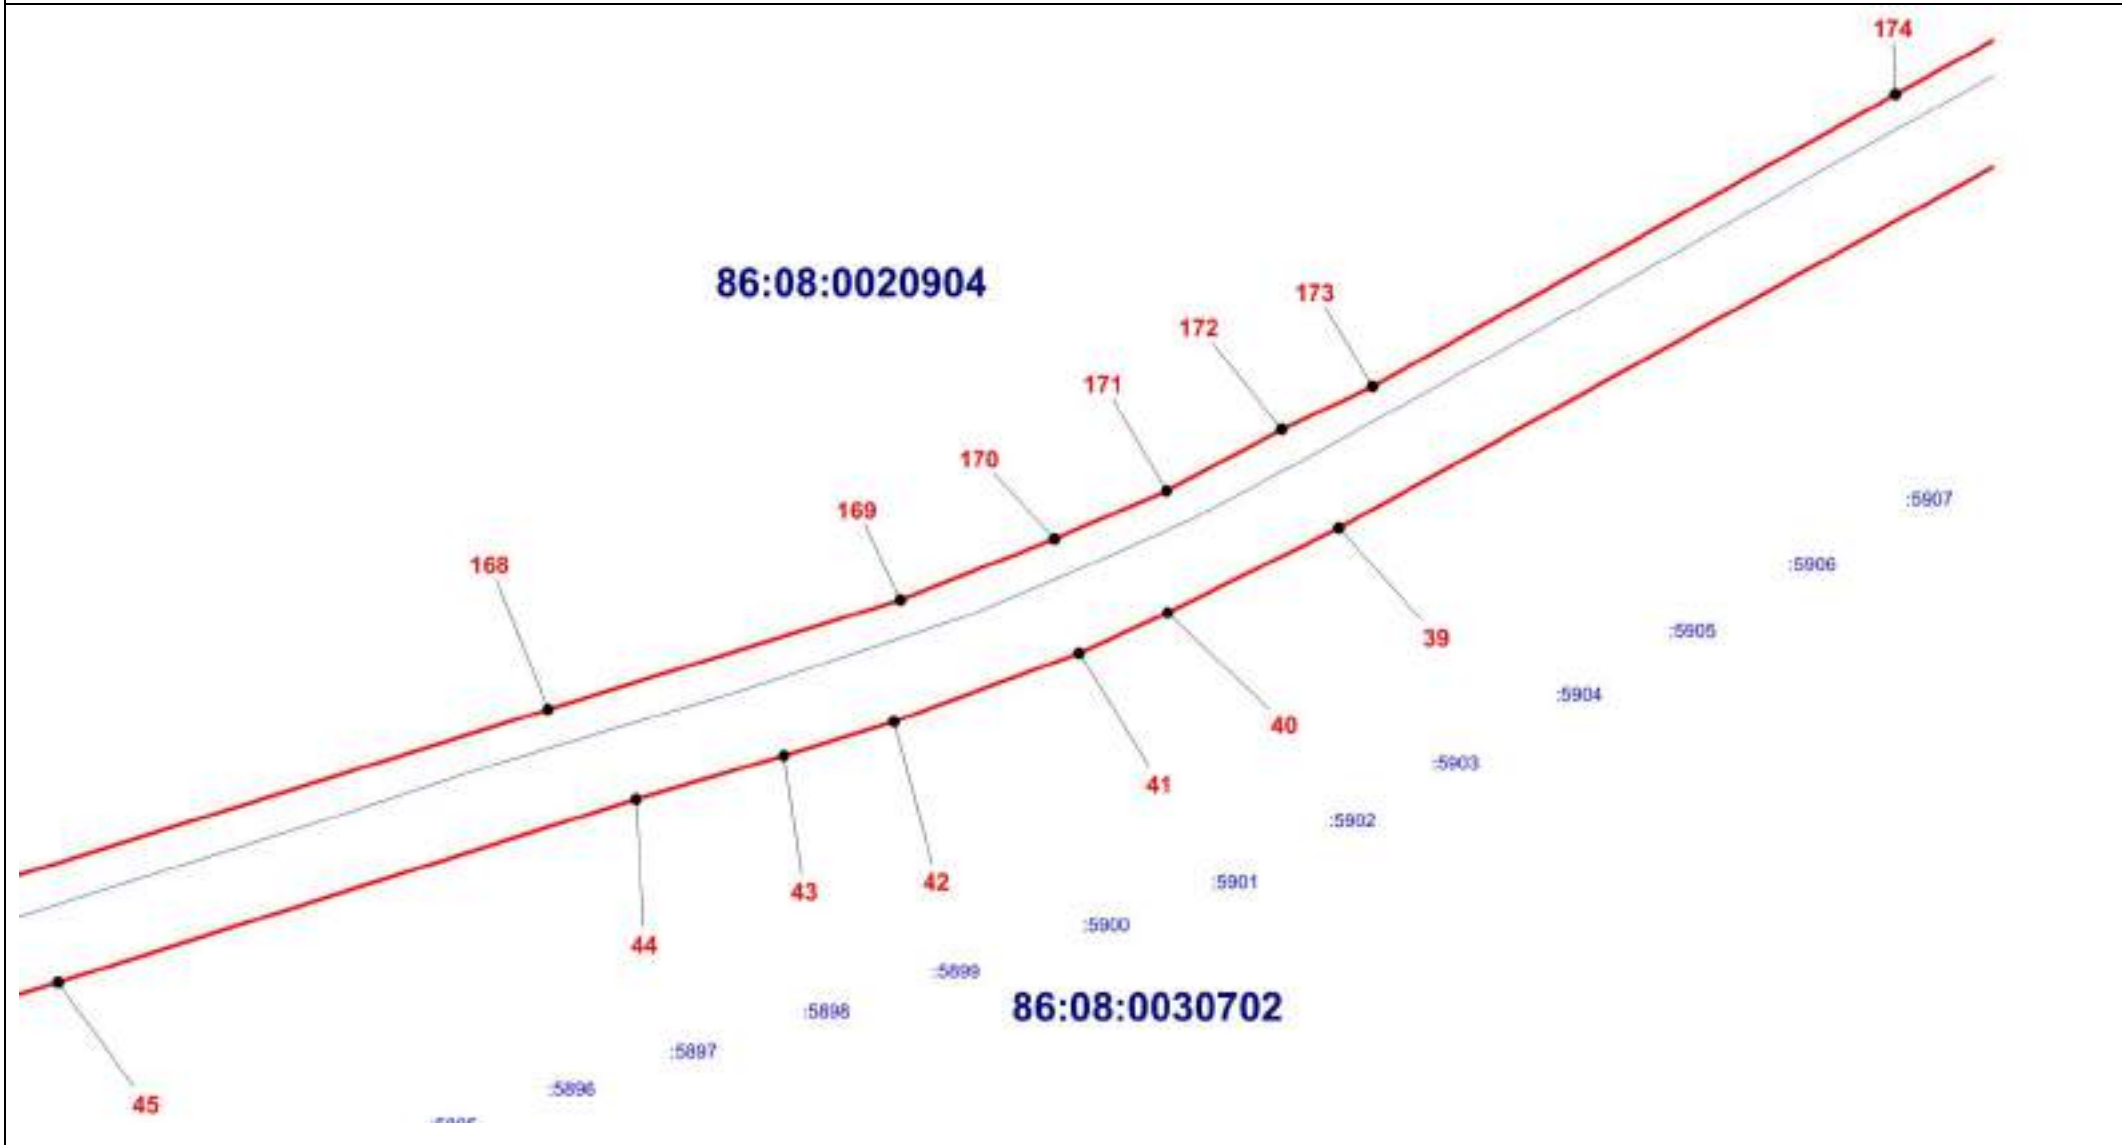

ОПИСАНИЕ МЕСТОПОЛОЖЕНИЯ ГРАНИЦЫ

Т. Зона транспортной инфраструктуры (вне границ населенного пункта) поселения Сентябрьский Нефтеюганского района
(наименование объекта)

План границ объекта (Выносной лист 6)

Масштаб 1:5000