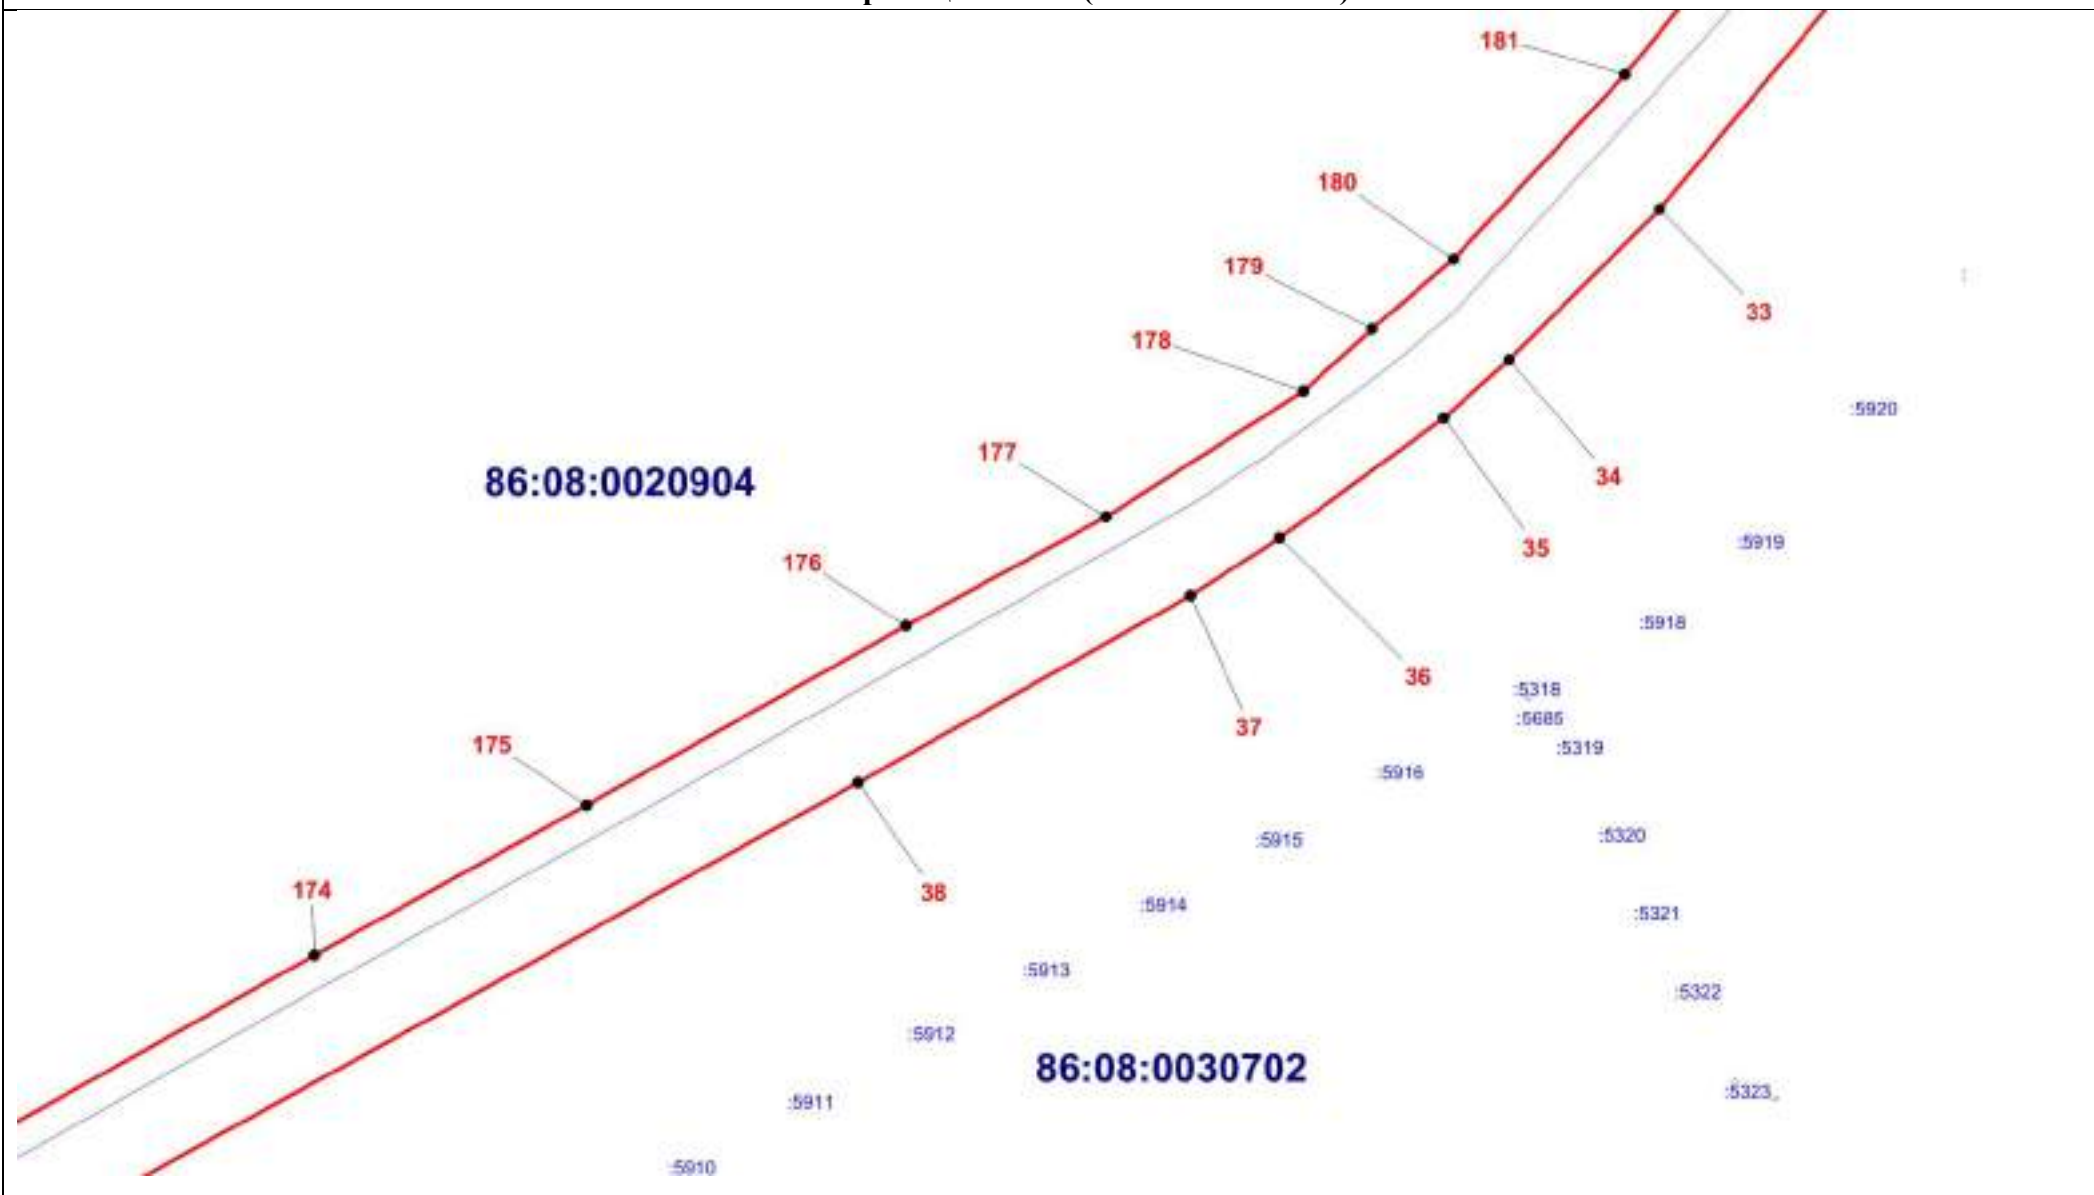

ОПИСАНИЕ МЕСТОПОЛОЖЕНИЯ ГРАНИЦЫ

Т. Зона транспортной инфраструктуры (вне границ населенного пункта) поселения Сентябрьский Нефтеюганского района
(наименование объекта)

План границ объекта (Выносной лист 5)

Масштаб 1:5000