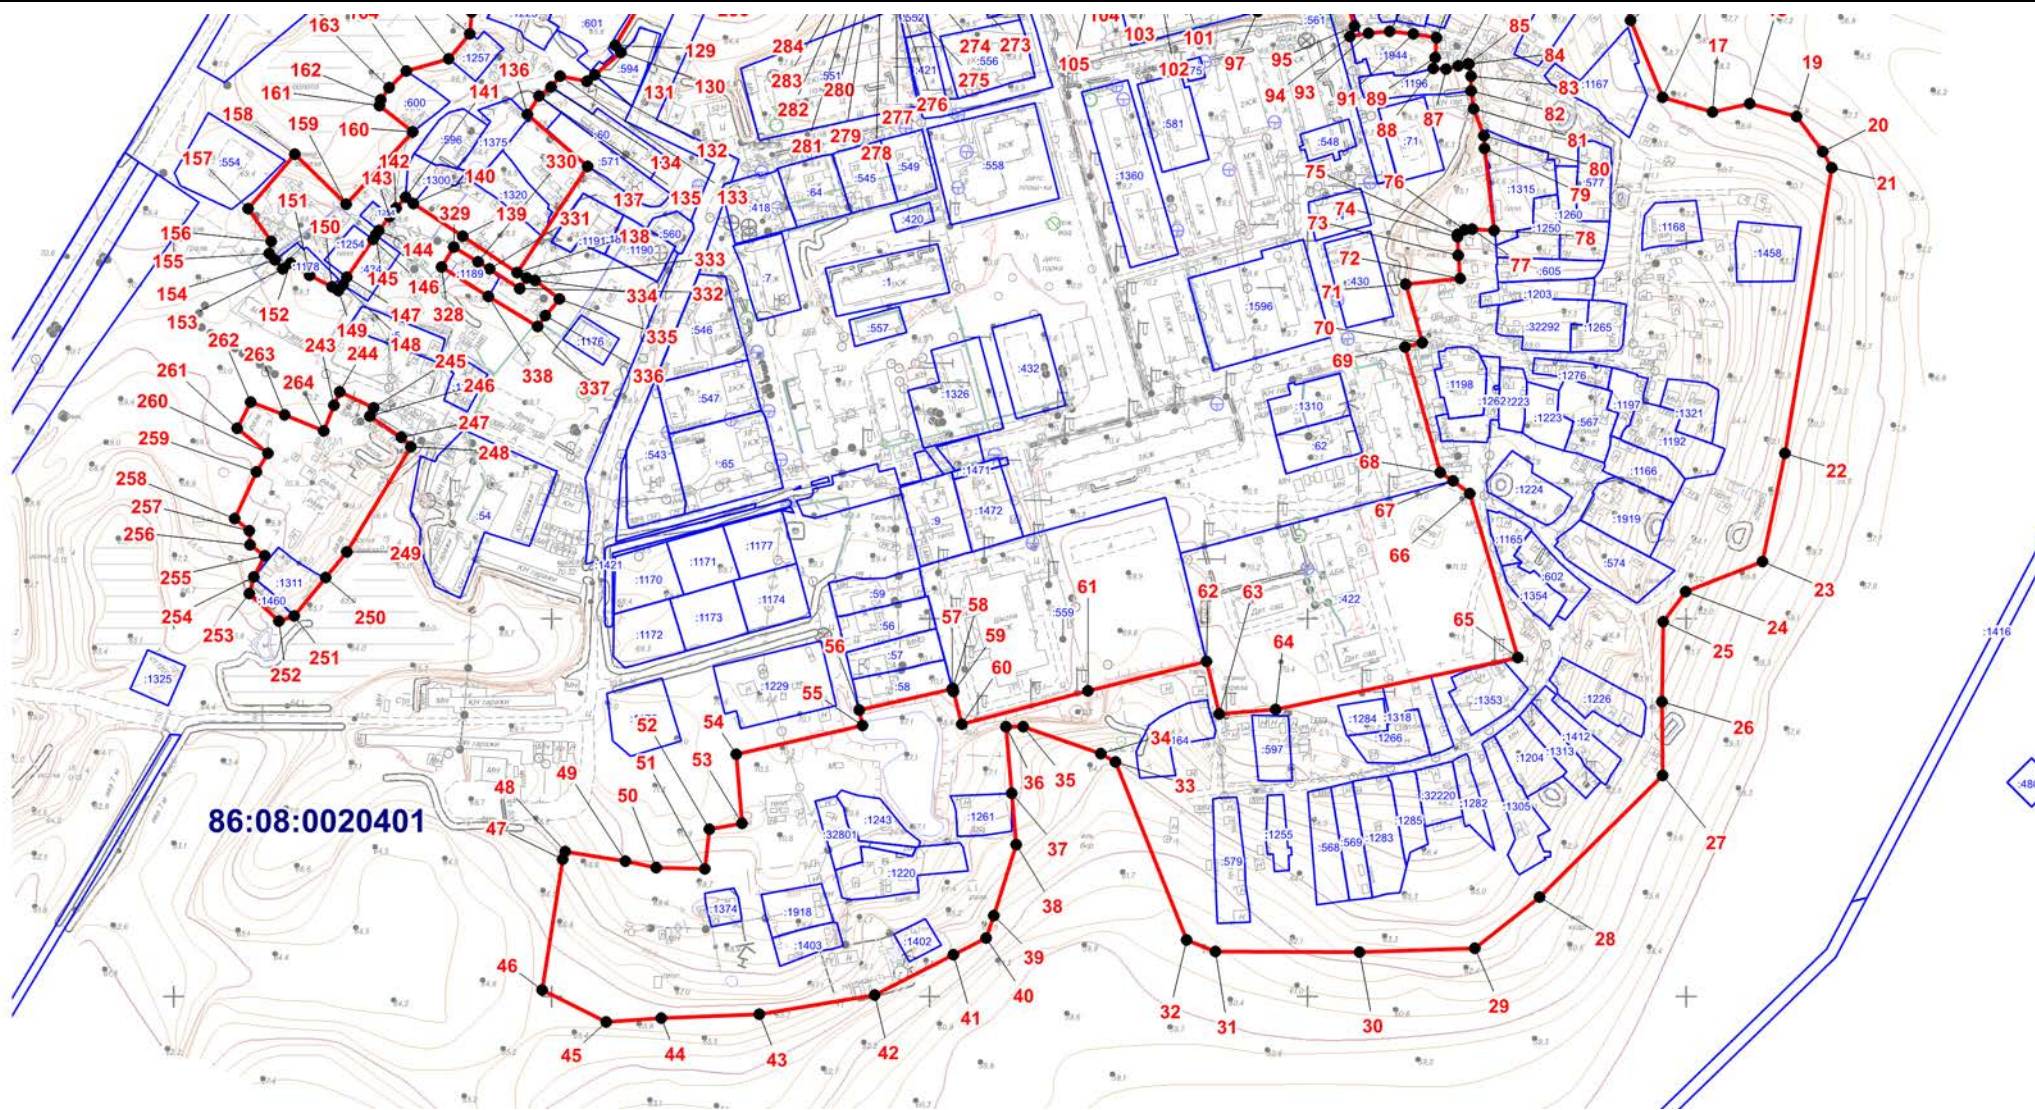

Масштаб 1:7000

ОПИСАНИЕ МЕСТОПОЛОЖЕНИЯ ГРАНИЦЫ

СХ-1. Зона, предназначенная для ведения огородничества сельского поселения Сентябрьский Нефтеюганского района

(наименование объекта)

План границ объекта (Выносной лист 1)

Масштаб 1:4000

ОПИСАНИЕ МЕСТОПОЛОЖЕНИЯ ГРАНИЦЫ
СХ-1. Зона, предназначенная для ведения огородничества сельского поселения Сентябрьский Нефтеюганского района
(наименование объекта)

План границ объекта (Выносной лист 2)

Масштаб 1:4000

Текстовое описание местоположения границ территориальной зоны
СХ-1. Зона, предназначенная для ведения огородничества

Прохождение границы		Описание прохождения границы
от точки	до точки	
1	2	3
1	2	По границе земельного участка 86:08:0020401:603
2	3	По границе земельного участка 86:08:0020401:603
3	4	По границе земельного участка 86:08:0020401:603
4	5	По границе земельного участка 86:08:0020401:603
5	6	По границе земельного участка 86:08:0020401:603
6	7	-
7	8	-
8	9	По границе земельного участка 86:08:0020401:1474
9	10	-
10	11	-
11	12	-
12	13	-
13	14	-
14	15	-
15	16	-
16	17	-
17	18	-
18	19	-
19	20	-
20	21	-
21	22	-
22	23	-
23	24	-
24	25	-
25	26	-
26	27	-
27	28	-