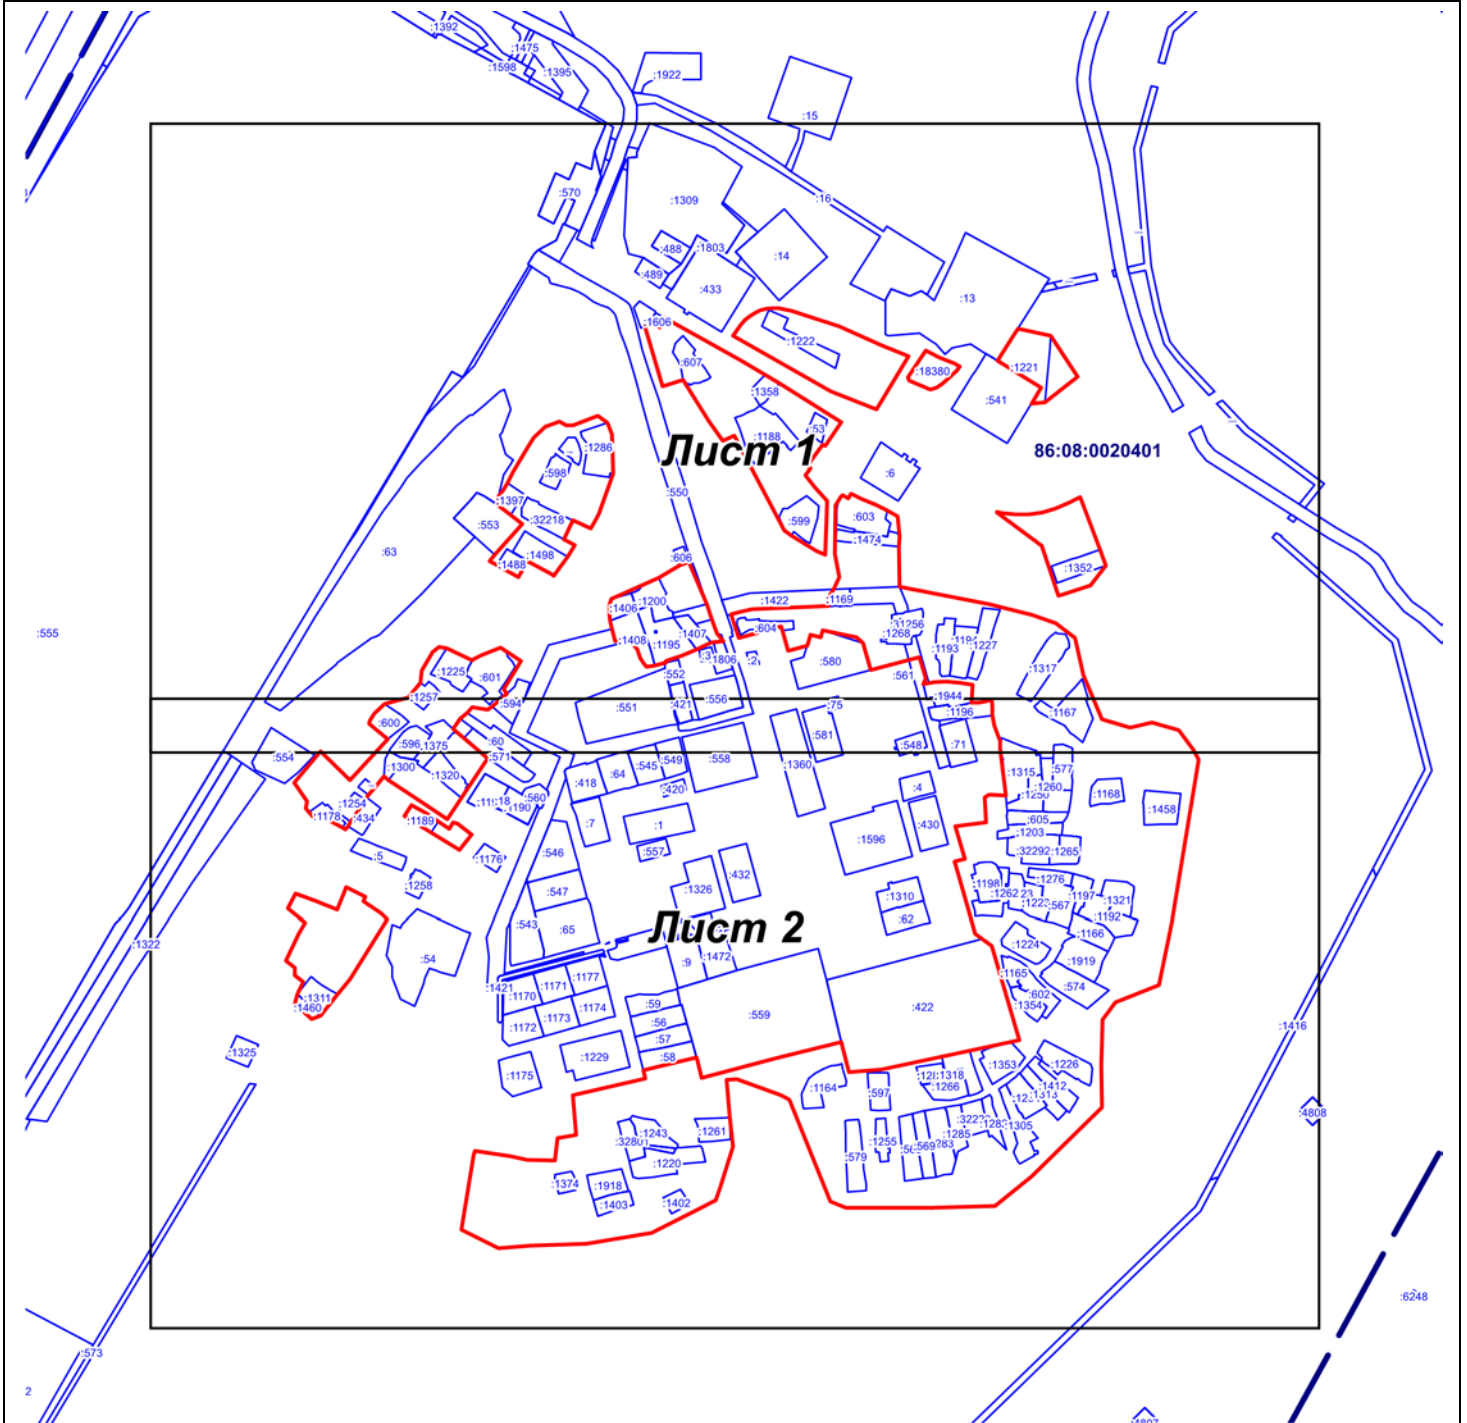

ОПИСАНИЕ МЕСТОПОЛОЖЕНИЯ ГРАНИЦЫ

СХ-1. Зона, предназначенная для ведения огородничества сельского поселения Сентябрьский Нефтеюганского района (наименование объекта)

План границ объекта (Обзорная схема границ объекта)

Условные обозначения

- Граница сельского поселения Сентябрьский
- Границы кадастровых кварталов по данным Единого государственного реестра недвижимости
- Границы земельных участков по данным Единого государственного реестра недвижимости
- Границы территориальной зоны
- Характерная точка границы территориальной зоны

Масштаб 1:7000